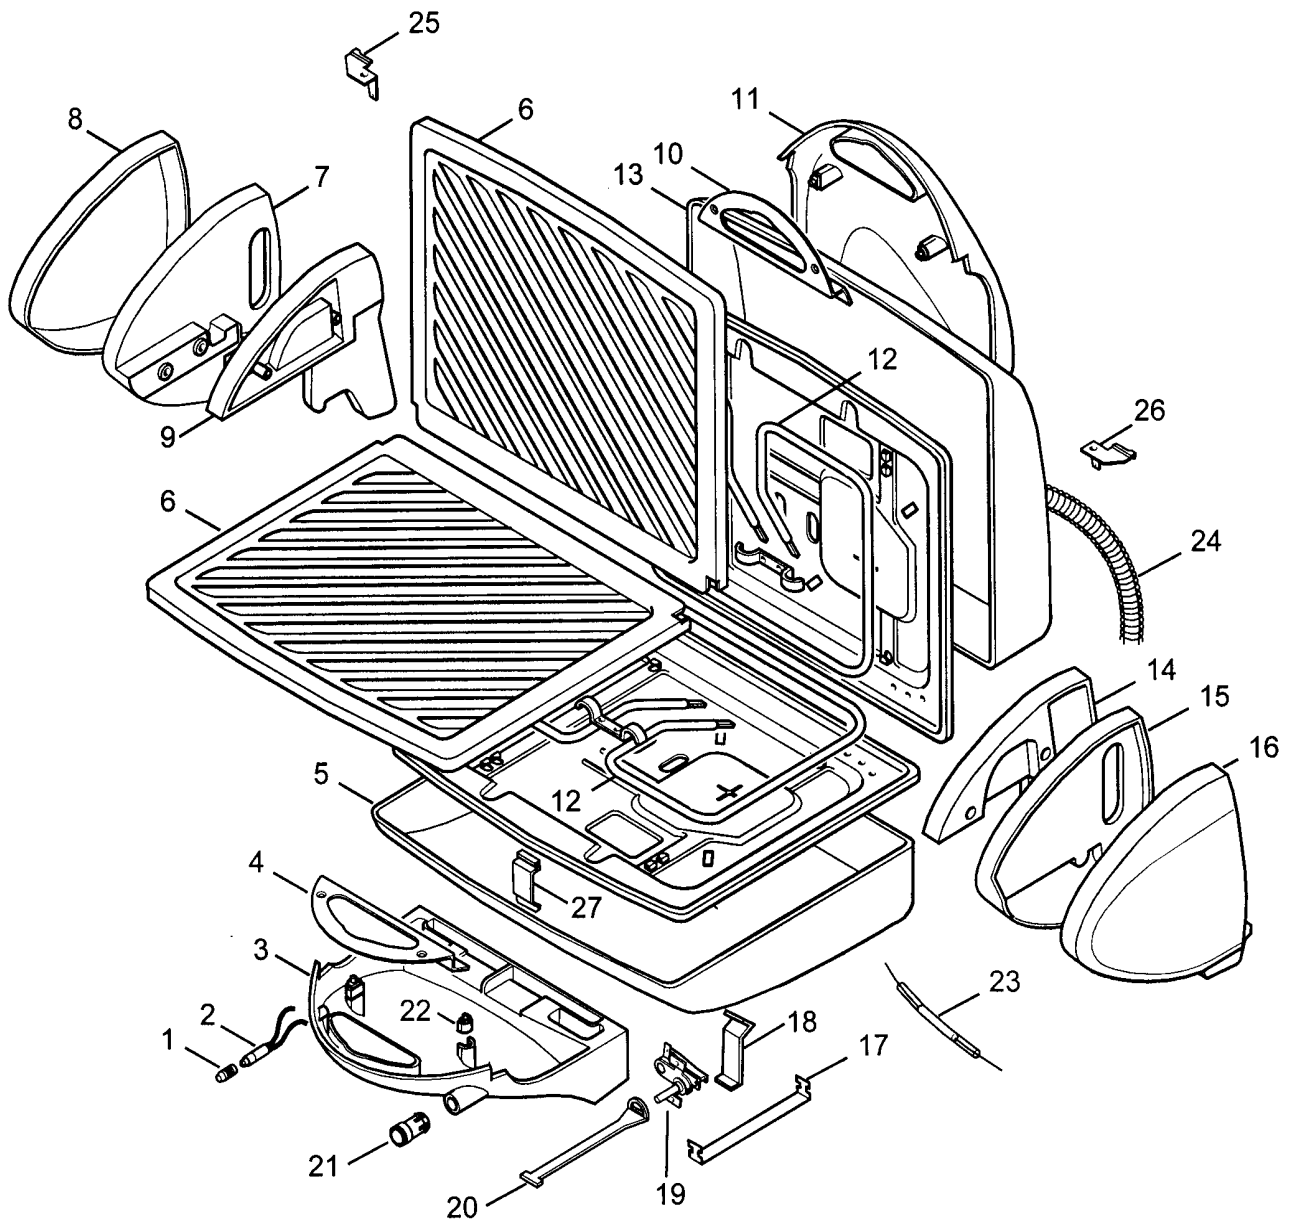

0179246000

DE'LONGHI "USA/CDN" CG246

Position	Code	description
01	536335	LENS
02	513080	LAMP
03	5379100300	HANDLE
04	537319	CLOSURE
05	7079102800	BOTTOM
06	7079104000	PLATE
07	5379102000	HINGE
08	5379100400	COVER
09	5379100700	HINGE
10	537172	CLOSURE
11	5379101100	HANDLE UPPER
12	5179100100	HEATING Element
13	7179101300	COVER
14	5379100800	HINGE
15	ES000	*NOT AVAILABLE
16	5379100500	COVER
17	612023	SPRING
18	622367	FEELER
19	5279100000	THERMOSTAT
20	609246	EXTENSION
21	5979100200	KNOB
22	537213	SPACER
23	5279100100	FUSE
24	612026	SPRING
25	7079100200	HOOK LEFT
26	7079100300	HOOK RIGHT
27	609241	SPRING