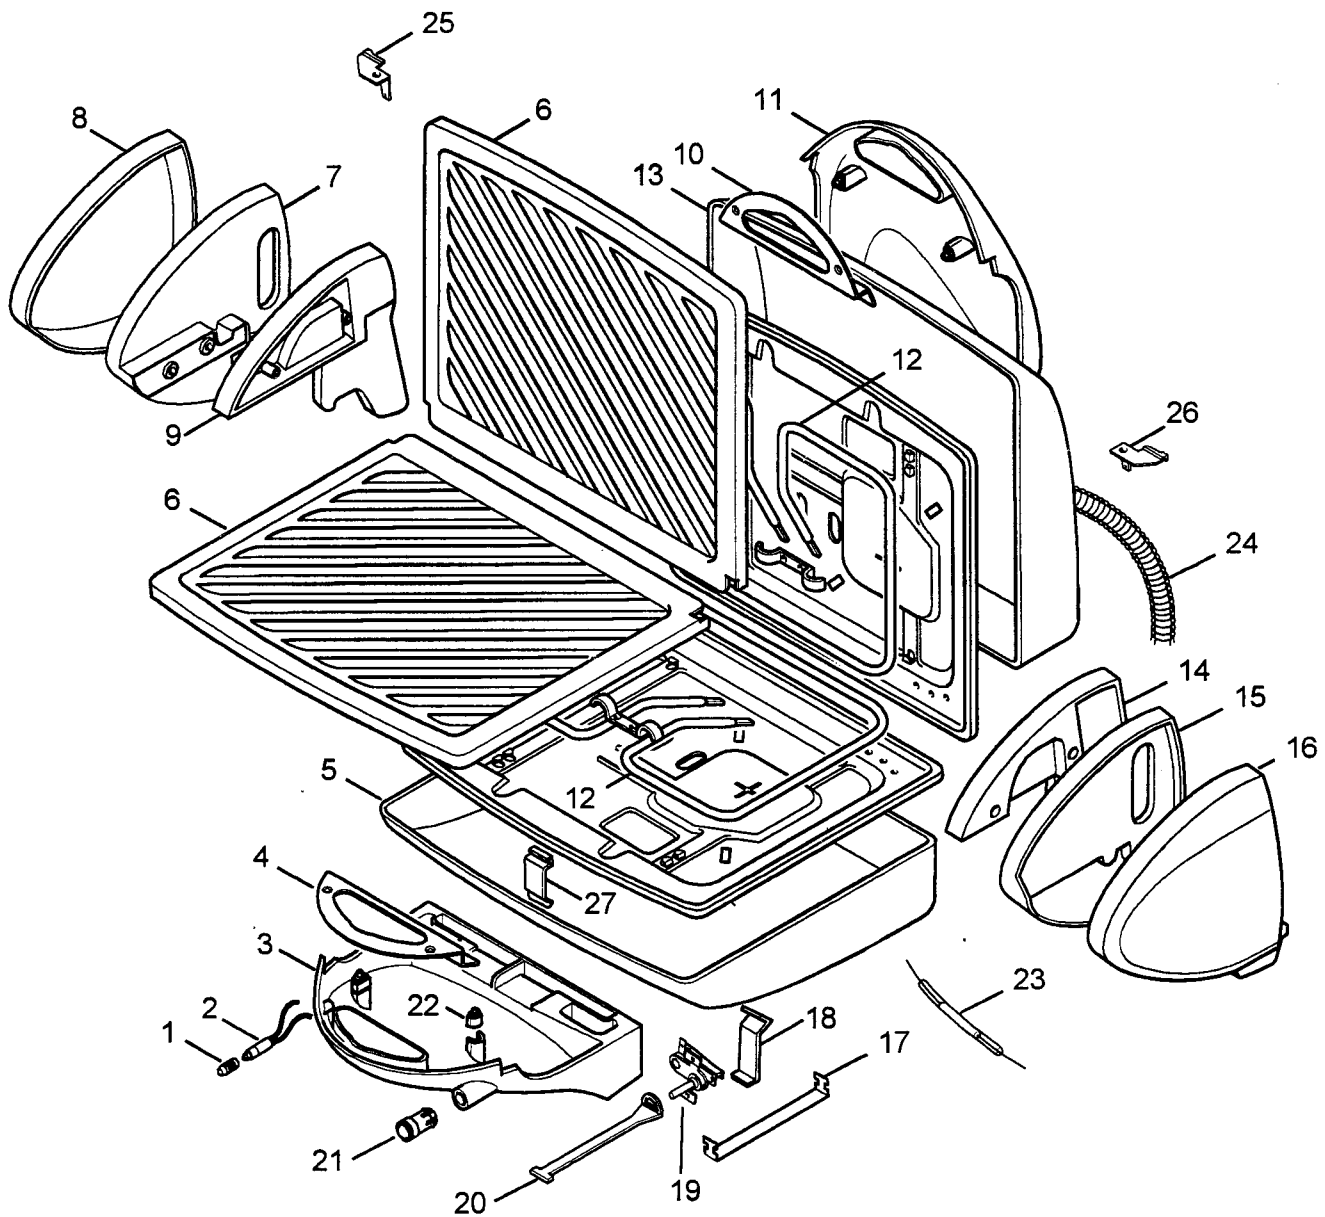

0179248000

DE'LONGHI "INT" CG248
CROMO / CHROME

Pos	Codice	Italiano	English	Francais	Deutsch	Espanol
01	536335	GEMMA	LENS	LENTILLE	LINSE	PILOTO
02	513116	SPIA	WARNING LIGHT	TEMOIN LUMINEUX	KONTROLLEUCHTE	PILOTO
03	537171	MANIGLIA	HANDLE	POIGNEE	GRIFF	MANILLA
04	537319	CHIUSURA	CLOSURE	FERMETURE	VERSCHLUSS	CIERRE
05	7079102100	FONDO	BOTTOM	FOND	BODEN	FONDO
06	709349	PIASTRA	PLATE	PLAQUE	PLATTE	PLACA
07	537161	CERNIERA	HINGE	CHARNIERE	SCHARNIER	BISAGRA
08	537168	COPERCHIO	COVER	COUVERCLE	DECKEL	TAPA
09	537163	CERNIERA	HINGE	CHARNIERE	SCHARNIER	BISAGRA
10	537172	CHIUSURA	CLOSURE	FERMETURE	VERSCHLUSS	CIERRE
11	537170	MANIGLIA SUP.	HANDLE UPPER	POIGNEE SUP.	GRIFF OBEN	MANILLA SUP.
12	513136	RESISTENZA	HEATING Element	ELEMENT Chauffant	HEIZELEMENT	RESISTENCIA
13	7179100500	COPERCHIO	COVER	COUVERCLE	DECKEL	TAPA
14	537162	CERNIERA	HINGE	CHARNIERE	SCHARNIER	BISAGRA
15	537160	CERNIERA	HINGE	CHARNIERE	SCHARNIER	BISAGRA
16	537167	COPERCHIO	COVER	COUVERCLE	DECKEL	TAPA
17	612023	MOLLA	SPRING	RESSORT	FEDER	MUELLE
18	622367	SONDA	FEELER	SONDE	FÜHLER	SONDA
19	521685	TERMOSTATO	THERMOSTAT	THERMOSTAT	THERMOSTAT	TERMOSTATO
20	609246	PROLUNGA	EXTENSION	RALLONGE	VERLÄNGERUNG	PROLONGACION
21	5979100000	MANOPIOLA	KNOB	BOUON	KNOFF	MANDO
22	537213	DISTANZIALE	SPACER	ENTRETOISE	DISTANZSTÜCK	DISTANCIADOR
23	511816	TERMOFUSIBILE	FUSE	FUSIBLE	SCHMELZSICHERUNG	FUSIBLE
24	612026	MOLLA	SPRING	RESSORT	FEDER	MUELLE
25	7079100200	GANCIO SX	HOOK LEFT	CROCHET GAUCHE	HAKEN LINKS	GANCHO IZQUIERDO
26	7079100300	GANCIO DX	HOOK RIGHT	CROCHET DROITE	HAKEN RECHTS	GANCHO DERECHO
27	609241	MOLLA	SPRING	RESSORT	FEDER	MUELLE