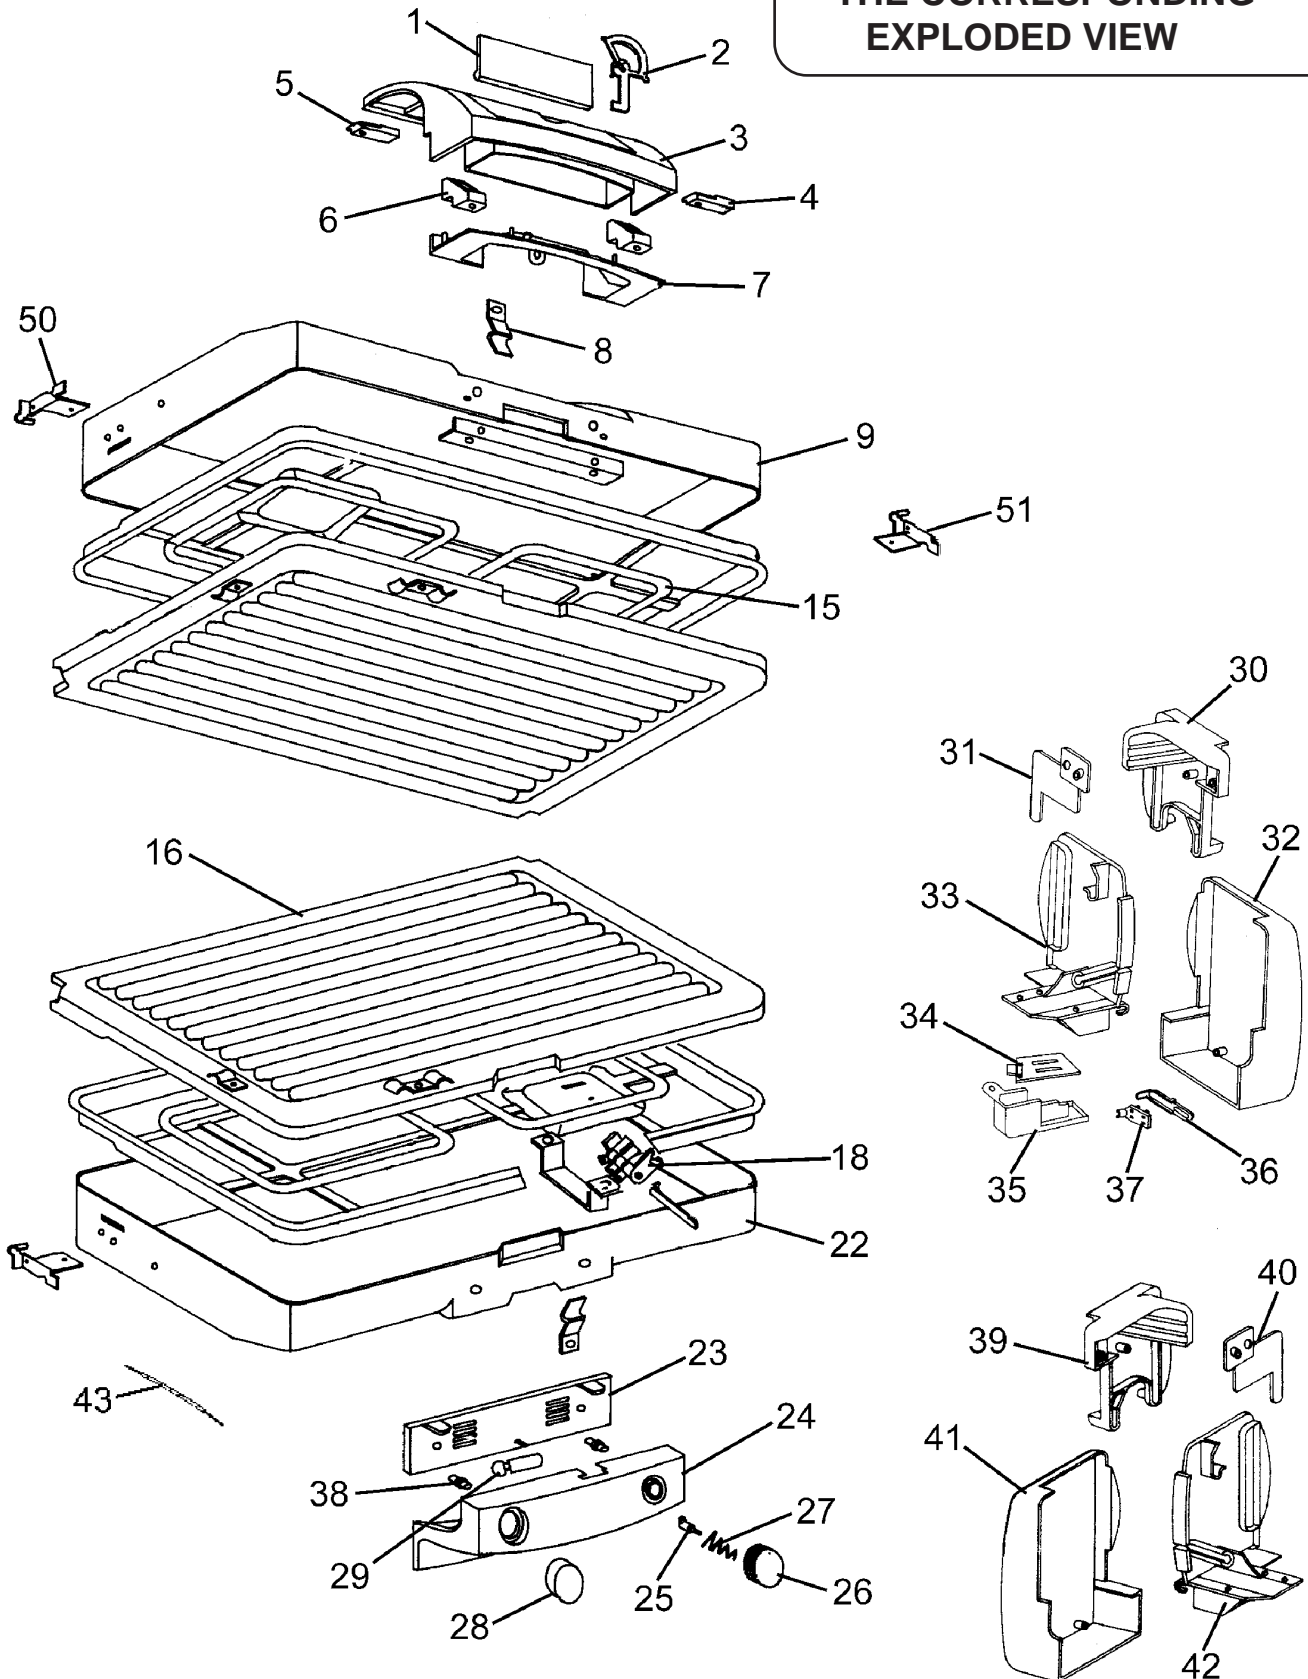

AMENDS AND REPLACES
THE CORRESPONDING
EXPLODED VIEW

Position	Code	description
001	MV132657	DOOR
002	MV132658	HOOK
003	MV132651	HANDLE
005	ES000	*NOT AVAILABLE
006	MV132693	SUPPORT
007	MV132653	COVER
008	MV139211	SPRING
009	MV133103	COVER
015	MV139055	HEATING Element
016	MV133132	PLATE
018	MV139010	THERMOSTAT
022	MV133113	BOTTOM
023	MV132654	COVER
024	MV132652	HANDLE
025	MV132655	PIN
026	MV132656	KNOB
027	MV139222	SPRING
028	MV134630	LENS
029	MV139021	WARNING LIGHT
030	MV132605	HINGE RIGHT
030	MV132607	HINGE
032	MV132603	INSERT
033	MV132613	FOOT
033	MV132615	CLOSURE
034	MV132621	BOX
035	MV132622	PROTECTION
036	MV132641	PROTECTION
037	MV132642	STOP
038	MV132695	SPACER
039	MV132606	HINGE LEFT
039	MV132608	HINGE
040	MV132616	CLOSURE
041	MV132604	INSERT
042	MV132614	FOOT
043	MV139014	TCO
050	MV132212	BRACKET LEFT
051	MV132211	BRACKET RIGHT