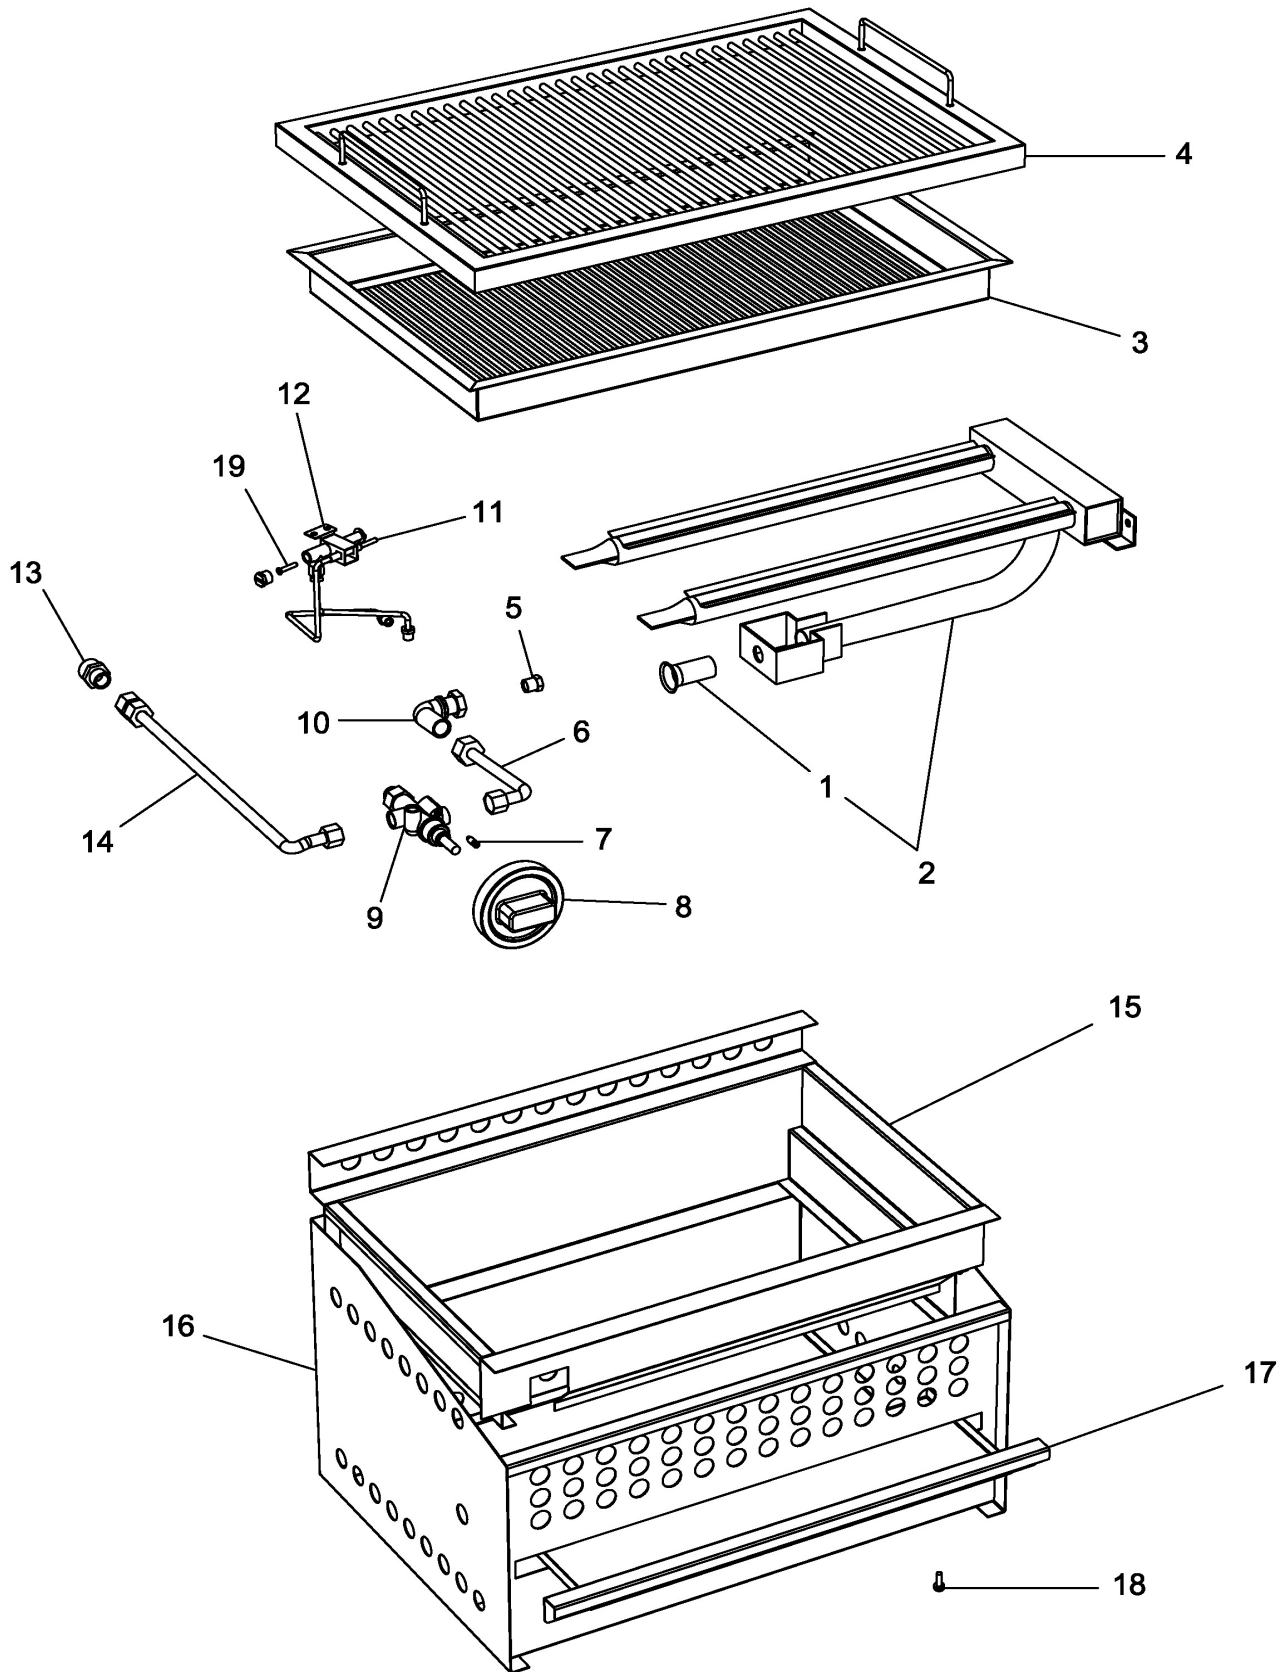

GL40

Pos. Ref.	Codice Code	Caratteristiche Features	Descrizione Description
1	CO4826		Regolazione Adjustment
2	CO4158		Bruciatore gas Gas burner
3	CO4161		Griglia Grill
4	CO4167		Griglia Grill
5	CO4701	● ø2,40	Ugello metano Methane nozzle
5	CO4700	● ø1,55	Ugello GPL LPG nozzle
5	CO4965	● ø1,35 (50mbar)	Ugello GPL LPG nozzle
7	CO4966	● ø0,90 (50mbar)	Vite Screw
8	CO4160		Pomello Knob
9	CO4156		Rubinetto gas Gas cock
11	CO4157	●	Termocoppia Thermocouple
12	CO4716	Assembly	Bruciatore pilota Pilot burner
16	CO4164		Carcassa Housing
17	CO4165		Cassetto Tray
18	CO0901		Piedino Foot
19	CO4703	●	Iniettore metano Methane injector
19	CO4702	●	Iniettore GPL LPG injector