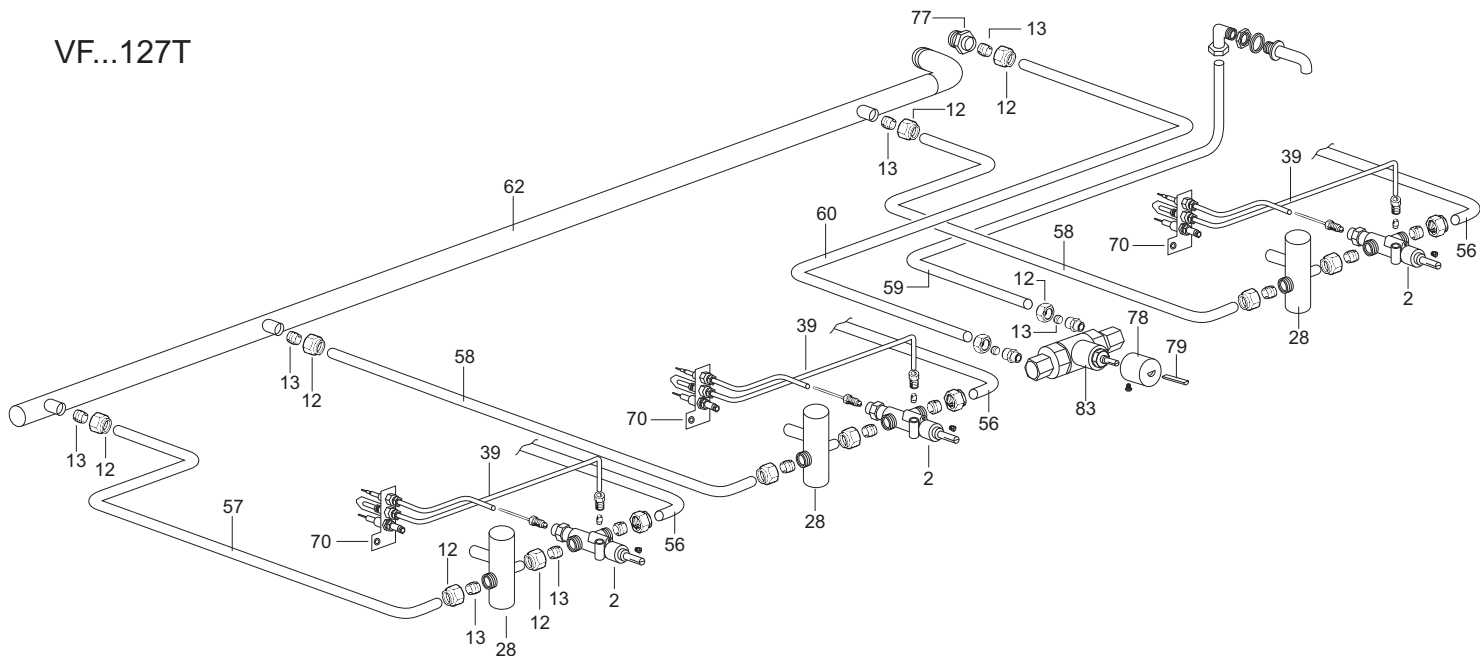

VF...125T

VF...126T

VF...127T