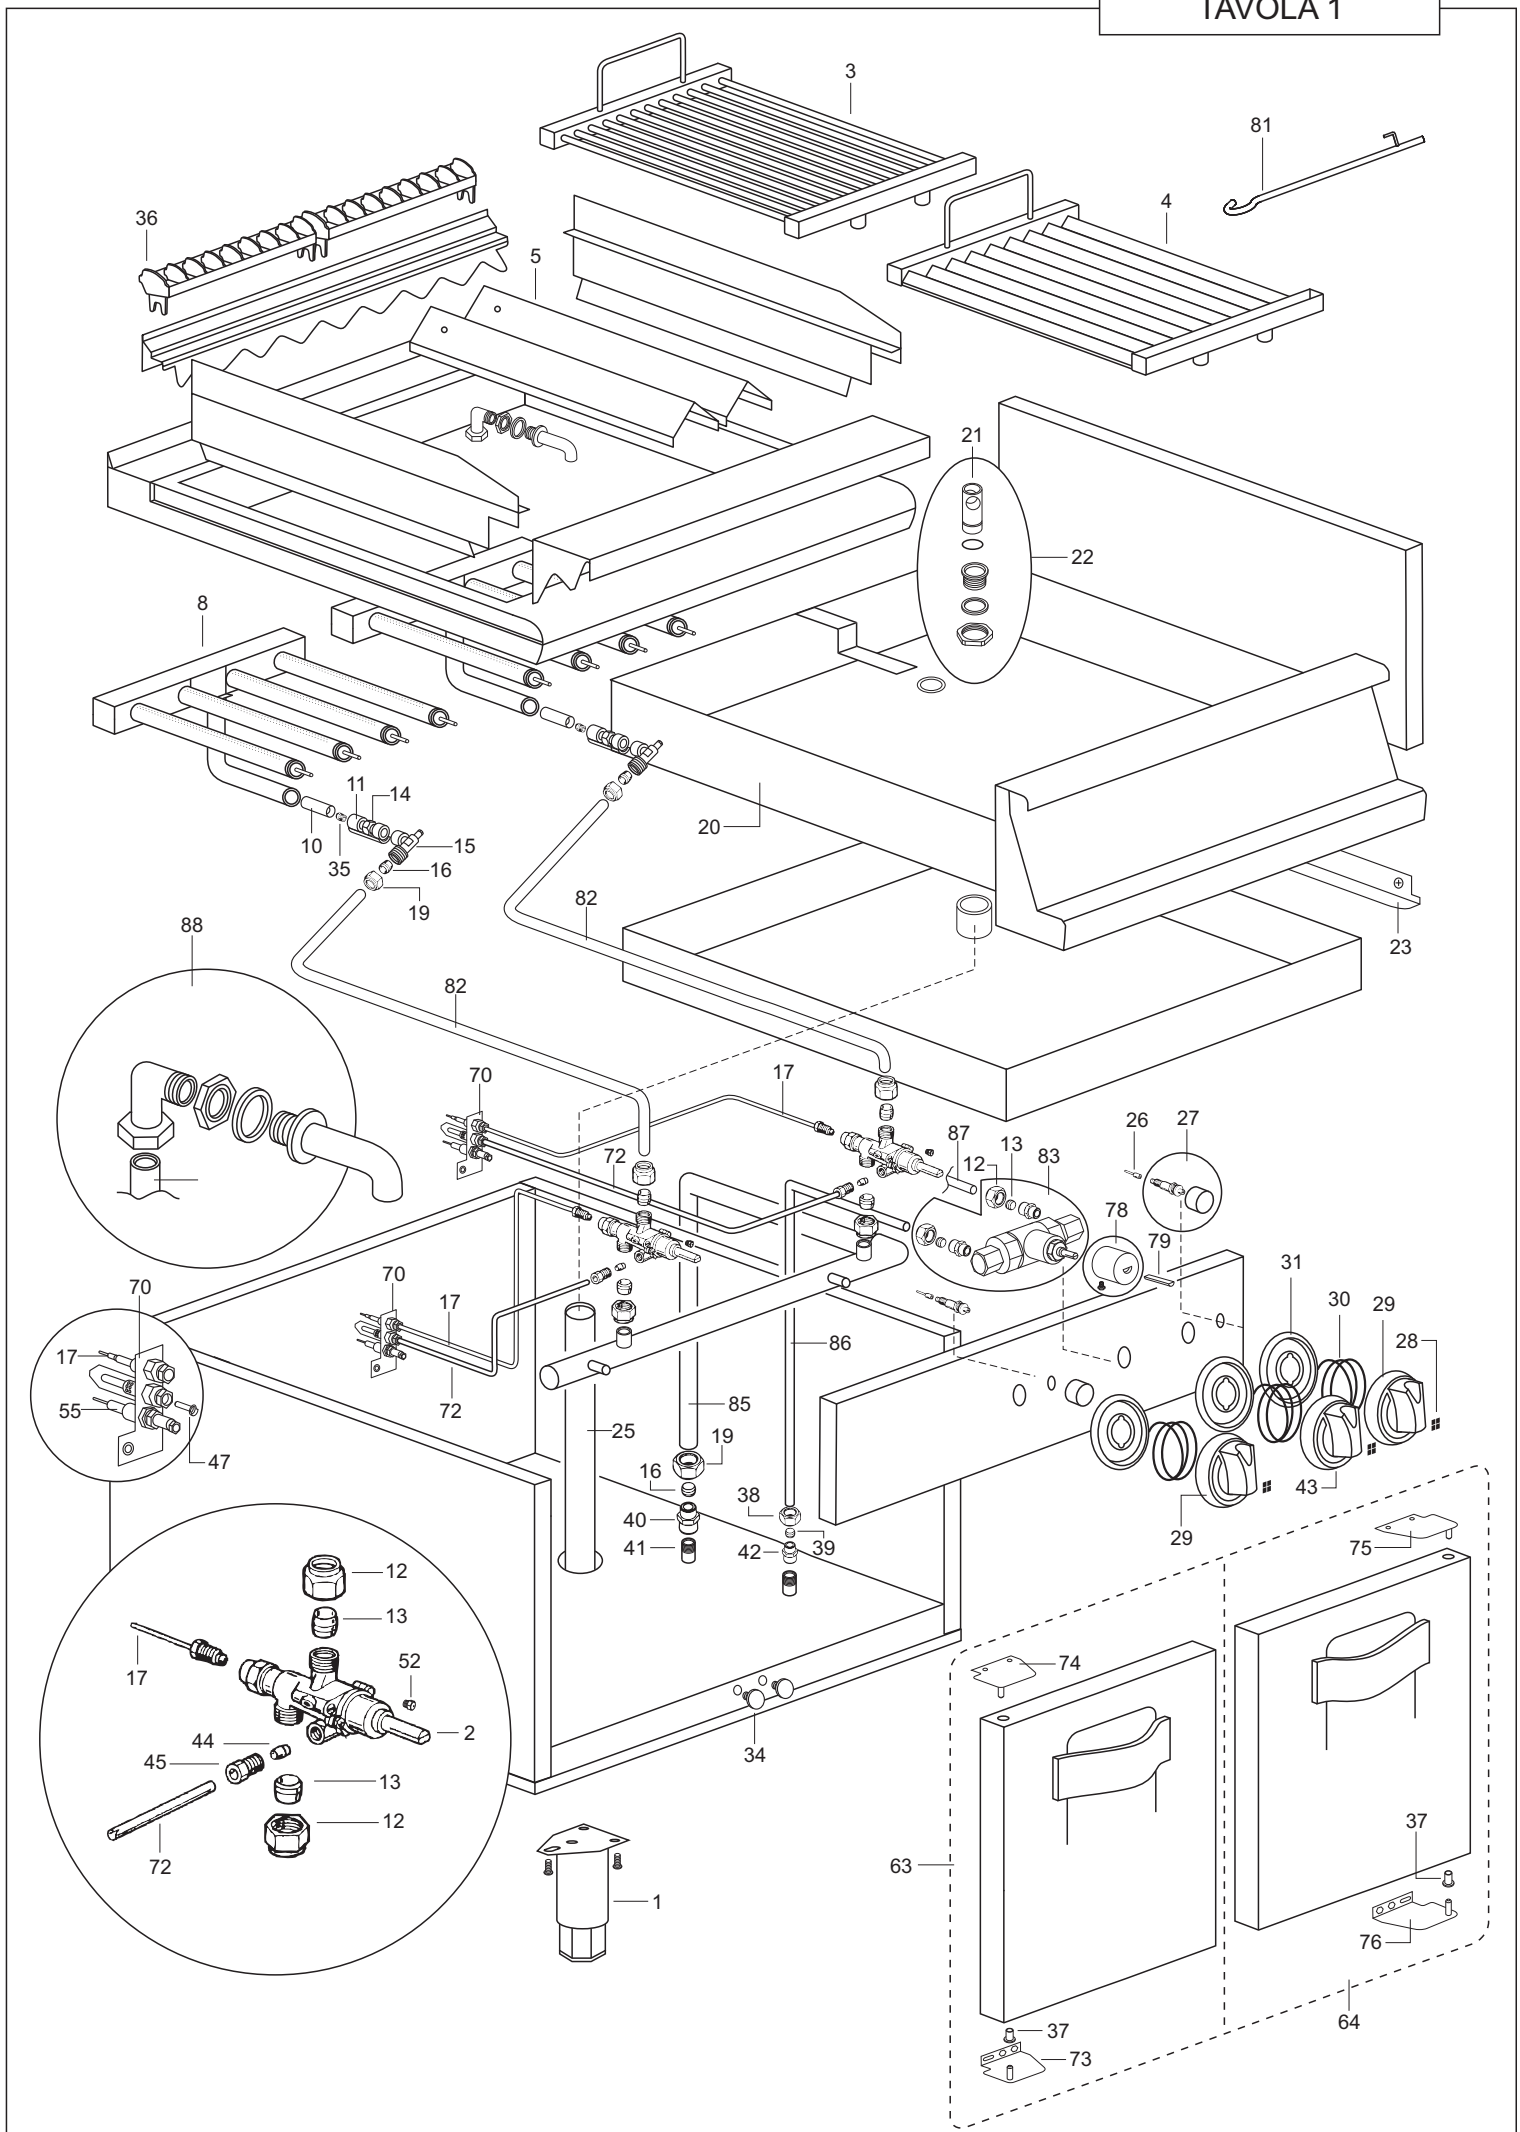

# **G7001**

---

**CATALOGO RICAMBI  
SPARE PARTS CATALOGUE  
CATALOGUE PIECES DETACHEES  
ERSATZTEILKATALOG  
CATALOGO DE PIEZAS DE RECAMBIO**

**VF7N125C  
VF7N126C  
VF7N127C**

---

## Listino componenti per pagina 1

1	290120510	ASS. PIEDE FLANG. DM.58 REG.95-160 ASS. PIED FLANG.REGABLE 9 DM.58 FLANGED FOOT ASS. DM.58 REG.9 GEFLANSCHTER FUSS DM.58 REG.9	
2	435210 <i>Recommended spare parts</i>	RUBINETTO GAS VALVOLATO 21 S ROBINET GAZ 21S GAS COCK 21S MEHRFACHSTELLGER AET 21S	
3	770121830	ASS. GRIGLIA "O" PER V-F 1/2 ASS.GRILLE "O" POUR GRILLE VAP.1/2 "O" GRID 1/2 700S. ASS. "O" ROST FÜR VAPORFIRE 1/2 MODUL	
4	770122850	ASS. GRIGLIA "V" 1/2 V-F. 700 ASS.GRILLE "V" 1/2 GRILLE VAP.700 "V" GRID 1/2 700S. ASS. "V" ROST FÜR VAPORFIRE 1/2 MODUL	
5	770342270	ELEM. RADIANTE PER VAPOR-F DEFLECTEUR POUR VAPORFIRE S.700 "HEAT DEFLECTOR FOR VAPORFIRE S-700 S-700 FLAMMENVERTEILER VAPORFIRE S/700 S/700	
8	A00454	ASS. BRUC. VAPOR-F. S-700 BRULEUR PRINCIPAL VAPORFIRE VAPORFIRE MAIN BURNER ASSEMBLY HAUPTBRENNERSATZ VAPORFIRE	
10	290319610	TUBO VENTURI TUBE VENTURI VENTURI PIPE VENTURI ROHR	
11	770107150	ASS. GUIDA VENTURI ASS.CONDUC.VENTURI VENTURI SLIDE ASS. VENTURI LEITUNG SATZ	
12	270201590	DADO PER BICONO DM.10 ECROU POUR BICONE DIAM.10 NUT FOR NOSE CONE DIAM. 10 MUTTER FUER BICONE DURCHM. 10	
13	270201600	BICONO DM.10 RACCORD BICONE DIAM.10 NOSE CONE DIAM.10 BICONE DIAM.10	
14	270200540	DADO M14 PER PORTAUGELLO ECROU POUR PORTE VEILLEUSE NUT M14 FOR NOZZLE SUPPORT MUTTER M14 FUER DUESENHALTERUNG	
15	A00024	ASS.GOMITO 90° RACCORD COUDE 90° 90° ELBOW WINKELSATZ 90°	
16	270201580	BICONO DM.10 S BICONE DIAM.10 S NOSE CONE DIAM.10 S BICONE DIAM.10 S	
17	A00644 <i>Recommended spare parts</i>	ASS. TERMOCOPPIA M9X1 L=1000 G.U. ASS.THERMOCOUPLE M9X1 L=1000 THERMOCOUPLE M9X1 L=1000 ASS. THERMOEL.M9X1 L=1000 ASS.	
19	270201680	DADO PER BICONO 10/S-M20X1,5 ECROU POUR BICONE 10/S-M20X1,5 NUT FOR NOSE CONE 10/S-M20X1,5 MUTTER FUER BICONE 10/S-M20X1,5	