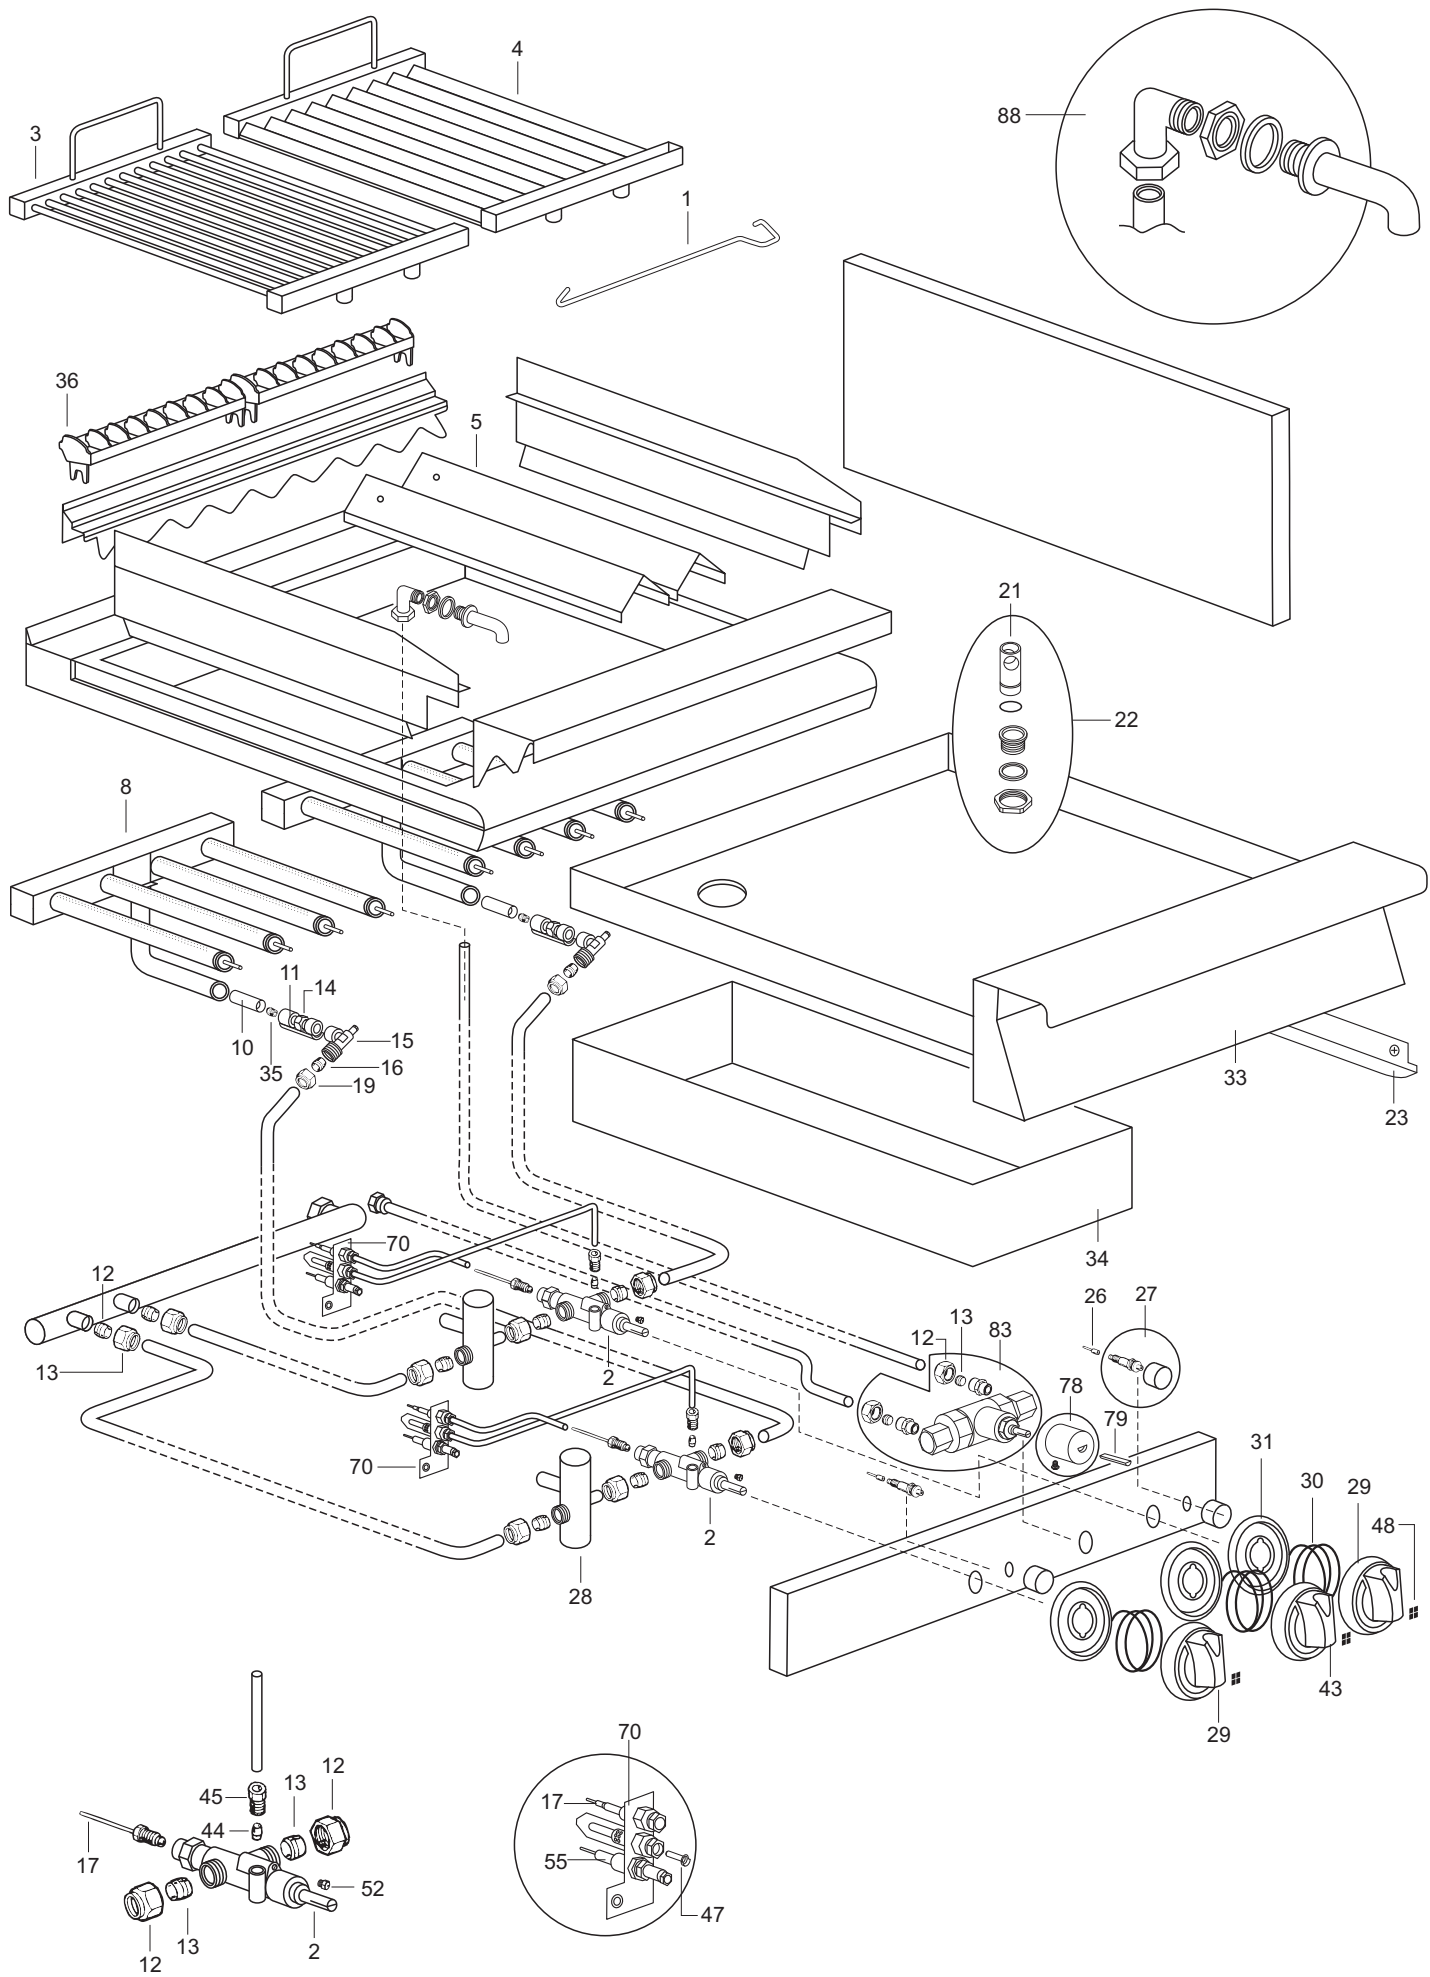

# **G7001**

---

**CATALOGO RICAMBI  
SPARE PARTS CATALOGUE  
CATALOGUE PIECES DETACHEES  
ERSATZTEILKATALOG  
CATALOGO DE PIEZAS DE RECAMBIO**

**VF7N125T  
VF7N126T  
VF7N127T**

---

TAVOLA 1

## Listino componenti per pagina 1

1	770346500	LEVERINO V-F TOP LEVIER POURTROP-PLEIN VAPORFIRE LEVER FOR OVERFLOW INLET VAPORFIRE HEBEL FÜR ÜBERLAUFRIHR VAPORFIRE VAPORFIRE	
2	435210  <i>Recommended spare parts</i>	RUBINETTO GAS VALVOLATO 21 S ROBINET GAZ 21S GAS COCK 21S MEHRFACHSTELLGER AET 21S	
3	770121830	ASS. GRIGLIA "O" PER V-F 1/2 ASS.GRILLE "O" POUR GRILLE VAP.1/2 "O" GRID 1/2 700S. ASS. "O" ROST FÜR VAPORFIRE 1/2 MODUL	
4	770122850	ASS. GRIGLIA "V" 1/2 V-F. 700 ASS.GRILLE "V" 1/2 GRILLE VAP.700 "V" GRID 1/2 700S. ASS. "V" ROST FÜR VAPORFIRE 1/2 MODUL	
5	770342270	ELEM. RADIANTE PER VAPOR-F DEFLECTEUR POUR VAPORFIRE S.700 "HEAT DEFLECTOR FOR VAPORFIRE S-700 S-700 FLAMMENVERTEILER VAPORFIRE S/700 S/700	
8	A00463	ASS. BRUC. VAPOR-F. 700 TOP ASS.BRULEURE GRILLE VAP. 700 BURNER ASS. V-F.TOP 700S. BRENNERSATZ FÜR VAPORFIRE S.G7001	
10	290319610	TUBO VENTURI TUBE VENTURI VENTURI PIPE VENTURI ROHR	
11	770107150	ASS. GUIDA VENTURI ASS.CONDUC.VENTURI VENTURI SLIDE ASS. VENTURI LEITUNG SATZ	
12	270201590	DADO PER BICONO DM.10 ECROU POUR BICONE DIAM.10 NUT FOR NOSE CONE DIAM. 10 MUTTER FUER BICONE DURCHM. 10	
13	270201600	BICONO DM.10 RACCORD BICONE DIAM.10 NOSE CONE DIAM.10 BICONE DIAM.10	
14	270200540	DADO M14 PER PORTAUGELLO ECROU POUR PORTE VEILLEUSE NUT M14 FOR NOZZLE SUPPORT MUTTER M14 FUER DUESENHALTERUNG	
15	A00024	ASS.GOMITO 90° RACCORD COUDE 90° 90° ELBOW WINKELSATZ 90°	
16	270201580	BICONO DM.10 S BICONE DIAM.10 S NOSE CONE DIAM.10 S BICONE DIAM.10 S	
17	A00644  <i>Recommended spare parts</i>	ASS. TERMOCOPPIA M9X1 L=1000 G.U. ASS.THERMOCOUPLE M9X1 L=1000 THERMOCOUPLE M9X1 L=1000 ASS. THERMOEL.M9X1 L=1000 ASS.	
19	270201680	DADO PER BICONO 10/S-M20X1,5 ECROU POUR BICONE 10/S-M20X1,5 NUT FOR NOSE CONE 10/S-M20X1,5 MUTTER FUER BICONE 10/S-M20X1,5	