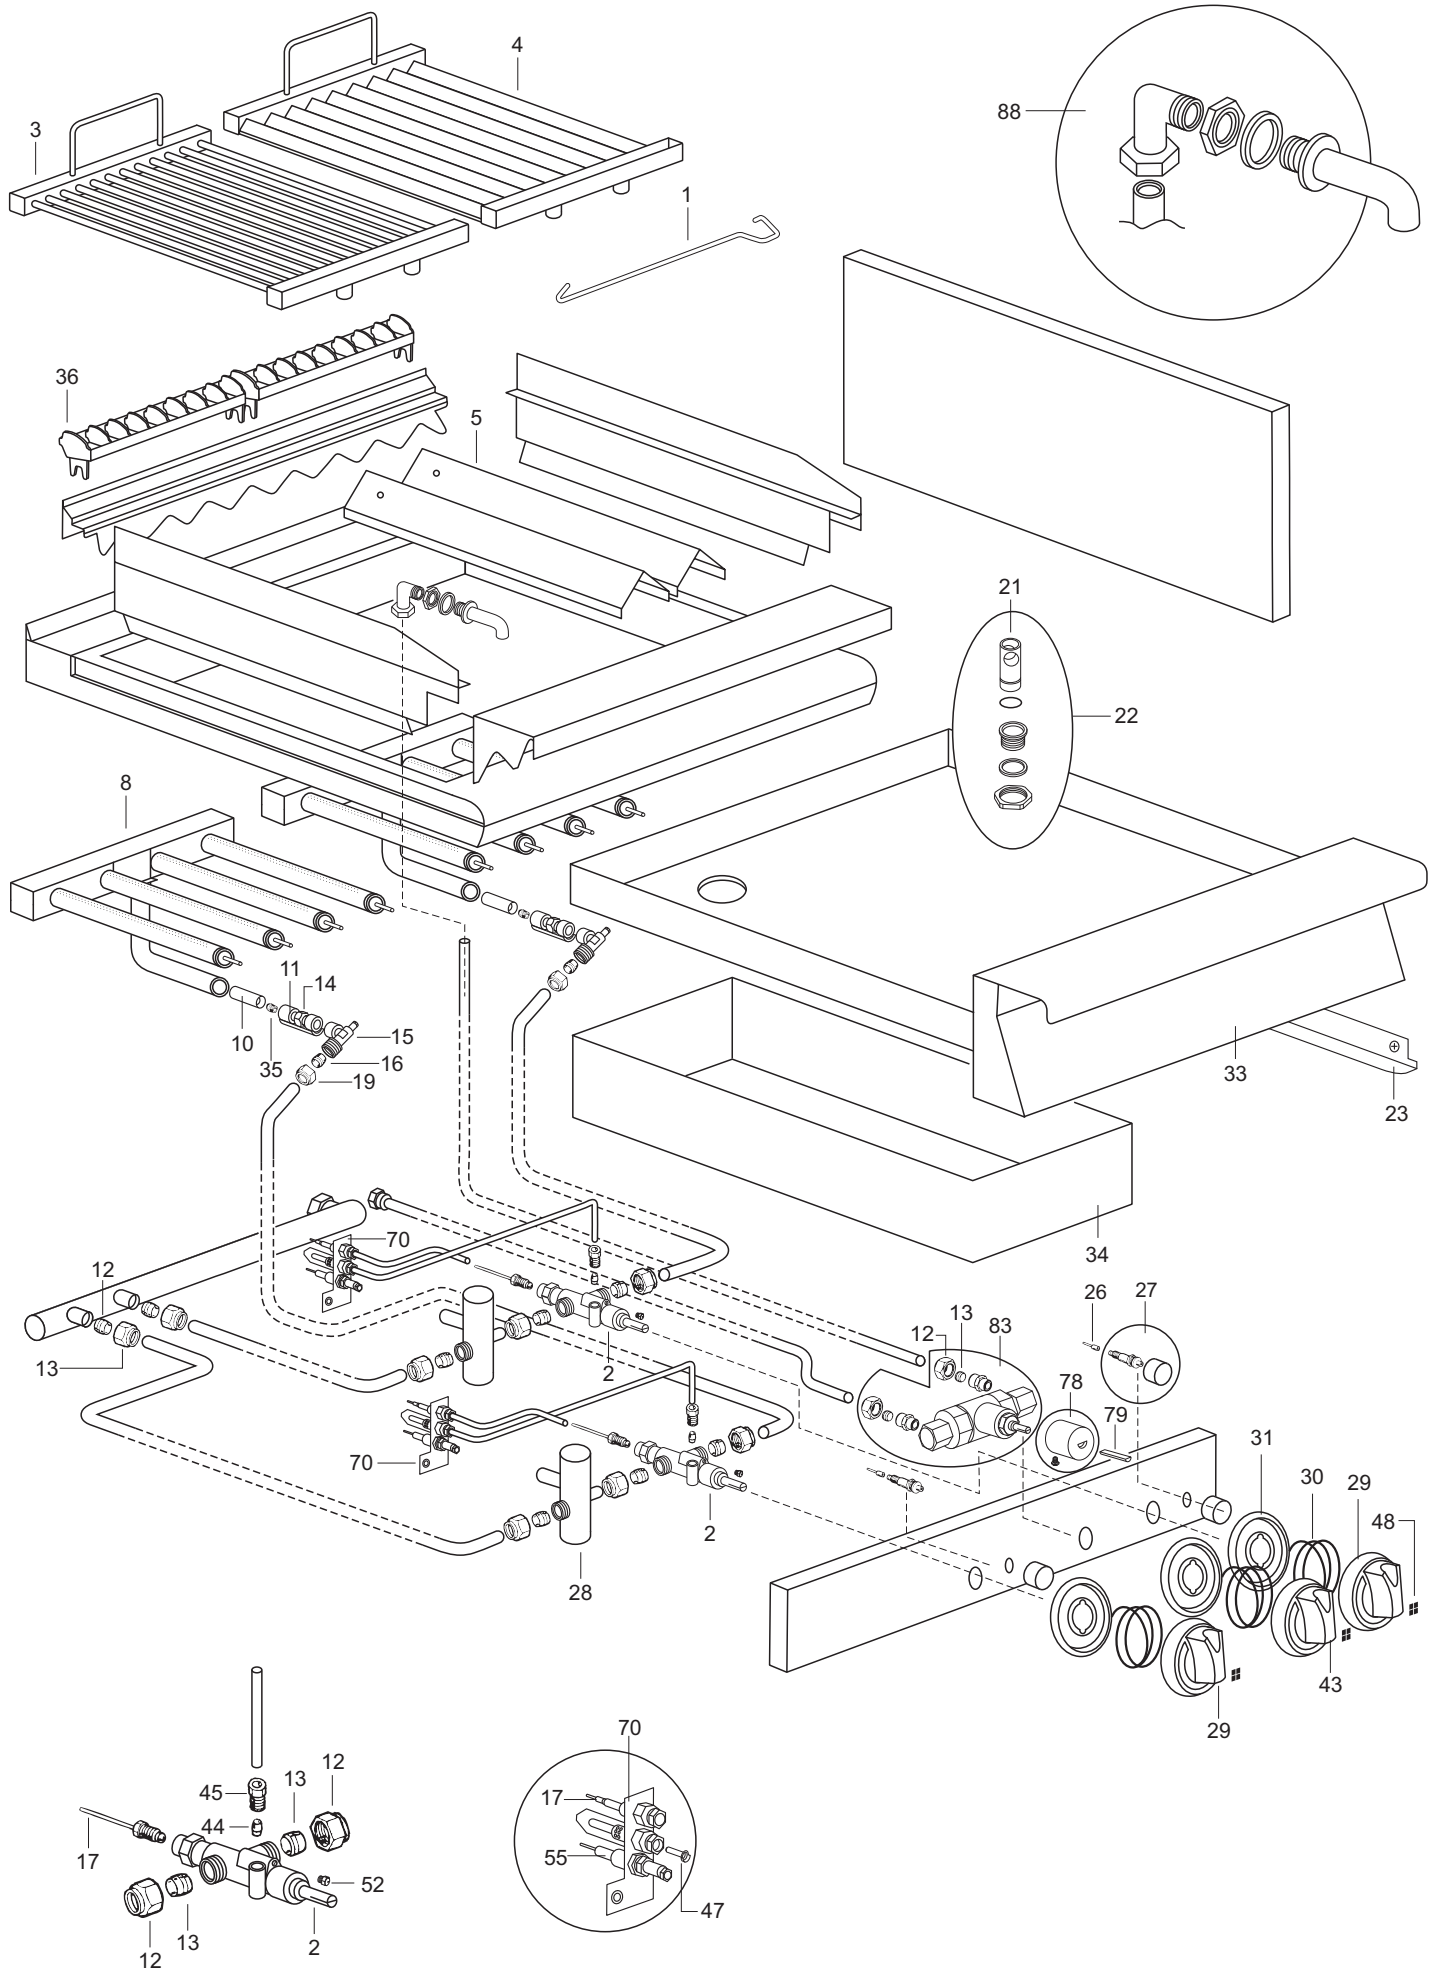

G7001

**CATALOGO RICAMBI
SPARE PARTS CATALOGUE
CATALOGUE PIECES DETACHEES
ERSATZTEILKATALOG
CATALOGO DE PIEZAS DE RECAMBIO**

**VF7N125T
VF7N126T
VF7N127T**

Listino componenti per pagina 1

1	770346500	LEVERINO V-F TOP LEVIER POURTROP-PLEIN VAPORFIRE LEVER FOR OVERFLOW INLET VAPORFIRE HEBEL FÜR ÜBERLAUFRIHR VAPORFIRE VAPORFIRE	
2	435210 <i>Recommended spare parts</i>	RUBINETTO GAS VALVOLATO 21 S ROBINET GAZ 21S GAS COCK 21S MEHRFACHSTELLGER AET 21S	
3	770121830	ASS. GRIGLIA "O" PER V-F 1/2 ASS.GRILLE "O" POUR GRILLE VAP.1/2 "O" GRID 1/2 700S. ASS. "O" ROST FÜR VAPORFIRE 1/2 MODUL	
4	770122850	ASS. GRIGLIA "V" 1/2 V-F. 700 ASS.GRILLE "V" 1/2 GRILLE VAP.700 "V" GRID 1/2 700S. ASS. "V" ROST FÜR VAPORFIRE 1/2 MODUL	
5	770342270	ELEM. RADIANTE PER VAPOR-F DEFLECTEUR POUR VAPORFIRE S.700 "HEAT DEFLECTOR FOR VAPORFIRE S-700 S-700 FLAMMENVERTEILER VAPORFIRE S/700 S/700	
8	A00463	ASS. BRUC. VAPOR-F. 700 TOP ASS.BRULEURE GRILLE VAP. 700 BURNER ASS. V-F.TOP 700S. BRENNERSATZ FÜR VAPORFIRE S.G7001	
10	290319610	TUBO VENTURI TUBE VENTURI VENTURI PIPE VENTURI ROHR	
11	770107150	ASS. GUIDA VENTURI ASS.CONDUC.VENTURI VENTURI SLIDE ASS. VENTURI LEITUNG SATZ	
12	270201590	DADO PER BICONO DM.10 ECROU POUR BICONE DIAM.10 NUT FOR NOSE CONE DIAM. 10 MUTTER FUER BICONE DURCHM. 10	
13	270201600	BICONO DM.10 RACCORD BICONE DIAM.10 NOSE CONE DIAM.10 BICONE DIAM.10	
14	270200540	DADO M14 PER PORTAUGELLO ECROU POUR PORTE VEILLEUSE NUT M14 FOR NOZZLE SUPPORT MUTTER M14 FUER DUESENHALTERUNG	
15	A00024	ASS.GOMITO 90° RACCORD COUDE 90° 90° ELBOW WINKELSATZ 90°	
16	270201580	BICONO DM.10 S BICONE DIAM.10 S NOSE CONE DIAM.10 S BICONE DIAM.10 S	
17	A00644 <i>Recommended spare parts</i>	ASS. TERMOCOPPIA M9X1 L=1000 G.U. ASS.THERMOCOUPLE M9X1 L=1000 THERMOCOUPLE M9X1 L=1000 ASS. THERMOEL.M9X1 L=1000 ASS.	
19	270201680	DADO PER BICONO 10/S-M20X1,5 ECROU POUR BICONE 10/S-M20X1,5 NUT FOR NOSE CONE 10/S-M20X1,5 MUTTER FUER BICONE 10/S-M20X1,5	