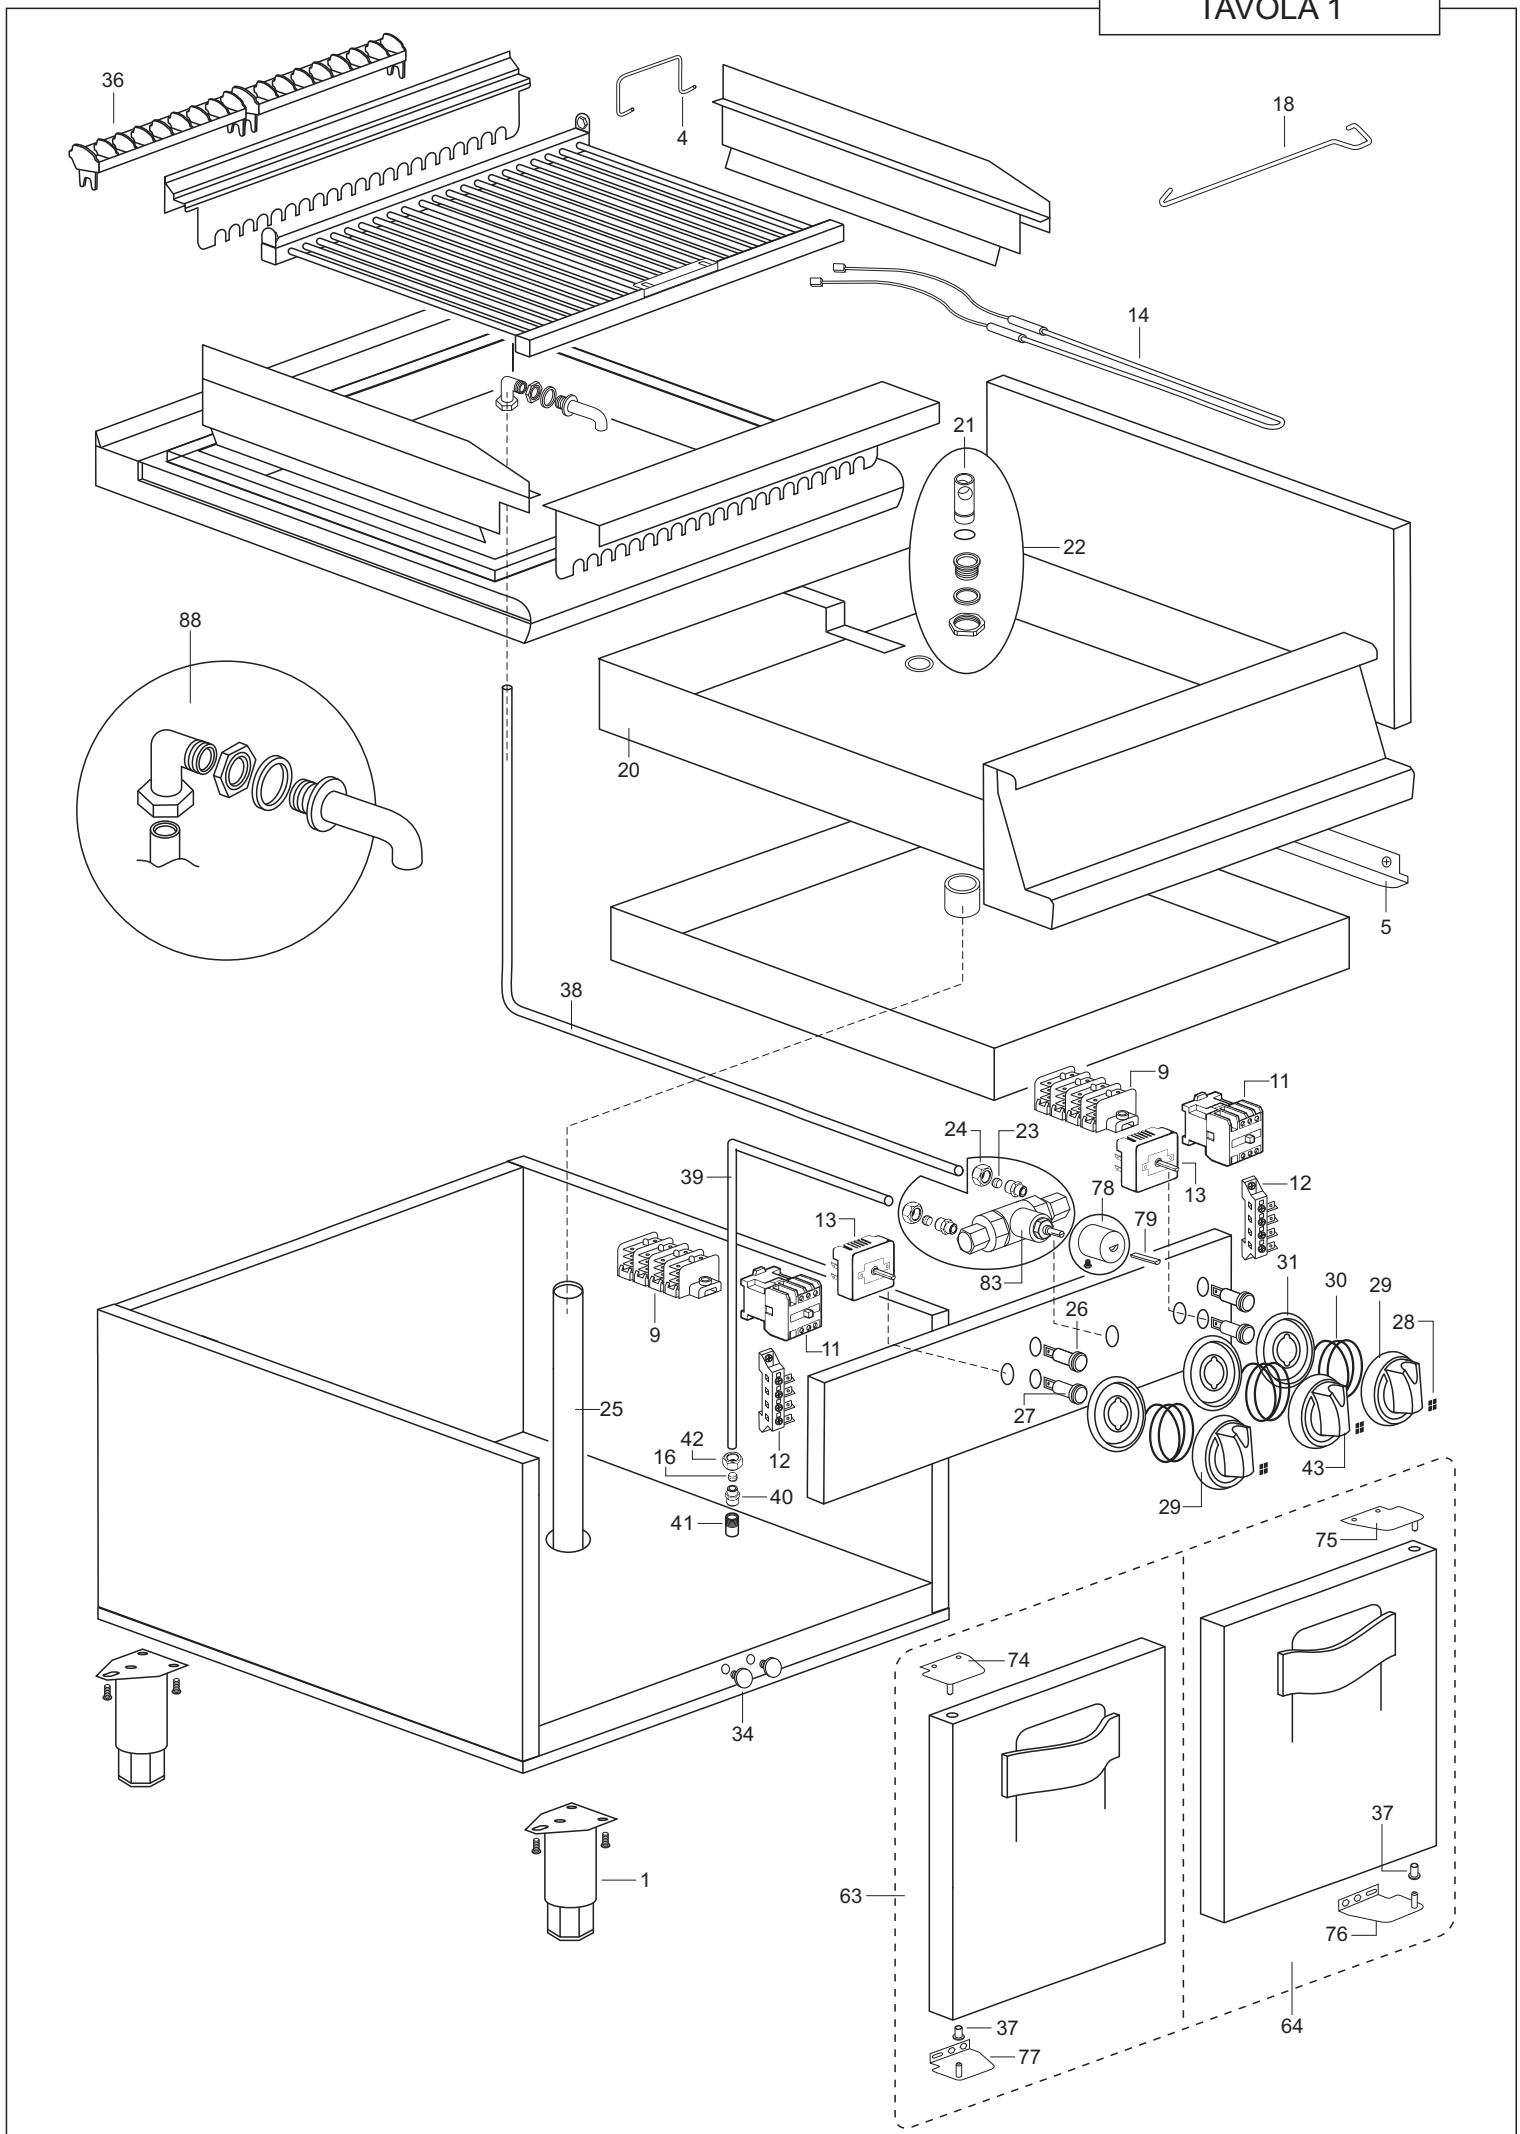

## Listino componenti per pagina 1

1	290120510	ASS. PIEDE FLANG. DM.58 REG.95-160 ASS. PIED FLANG.REGABLE 9 DM.58 FLANGED FOOT ASS. DM.58 REG.9 GEFLANSCHTER FUSS DM.58 REG.9	
4	770315140	GANCIO PER PIASTRE F.T._ CROCHET POUR PLAQUES F.T._ HOOK VERBIENDUNG	
5	770344480	GUIDA INT. CASSETTO V-F 700 GLISSIERES INT.TIROIRE GRILLE V.700 INSIDE DRAWER SLIDE V.F. 700S. INTERNE SCHIENE FÜR SCHUBLADE V.F. SERIE 700	
9	A00622	ASS. MORSETTIERA PA PER V-F ELE. ASS. BOITE A BORNES PA TERMINAL BOARD ASS. FOR ELECTRIC V-F PA. KLEMMKASTEN STAZ FÜR EL.VAPORFI RE	
11	53002420904  <i>Recommended spare parts</i>	CONTATTORE MOTORE BG9.4 CONTACTEUR CONTACTOR FERNSCHALTER	
12	652502	MORSETTIERA FV 122 6 POLI BOITE A BORNES FV 122 6 POLS TERMINAL BOARD FV 122 6 POLES KLEMMKASTEN FV 122 6 POLEN	
13	539209  <i>Recommended spare parts</i>	SISMOSTATO A 1 CIRCUITO S/S REGULATOR D'ENERGIE 1 CIRCUIT ENERGY REGULATOR 1 CIRCUIT 1 KREISEN REGLER	
14	270205690  <i>Recommended spare parts</i>	RESISTENZA 440W 77V VAPORFIRE RÉSISTANCE 440 W 77 V VAPORFIRE V-F HEATING ELEMENT 440W 77V HEIZKÖRPER FÜR V-F 440W 77V	
16	270201580	BICONO DM.10 S BICONE DIAM.10 S NOSE CONE DIAM.10 S BICONE DIAM.10 S	
18	770346500	LEVERINO V-F TOP LEVIER POUR TROP-PLEIN VAPORFIRE LEVER FOR OVERFLOW INLET VAPORFIRE HEBEL FÜR ÜBERLAUFRIHR VAPORFIRE VAPORFIRE	
20	770126520	ASS. CASS. VF GRANDE 1/1 STYLE ASS.TIROIRE GRILLE VAP.LARGE 1/1 V.F. DRAWER ASS. SCHUBLADE FÜR VAPORFIRE	
21	770343310	TUBO TROPPOPIENO V-F TUYAU TROP-PLEINE GRILLE VAPEUR V-F OVERFLOW TUBE ÜBERLAUFROHR FÜR VAPORFIRE	
22	270122320	GRUPPO PILETTA E TROPPOPIENO V-F GROUPE SIPHON ET TROP-PLEIN GRI.VAP DRAIN OUTLET GROUP AND OWERFLOW PIPE ÜBERLAUFROHR UND ABFLUSS RING	
23	270201600	BICONO DM.10 RACCORD BICONE DIAM.10 NOSE CONE DIAM.10 BICONE DIAM.10	
24	270201590	DADO PER BICONO DM.10 ECROU POUR BICONE DIAM.10 NUT FOR NOSE CONE DIAM. 10 MUTTER FUER BICONE DURCHM. 10	