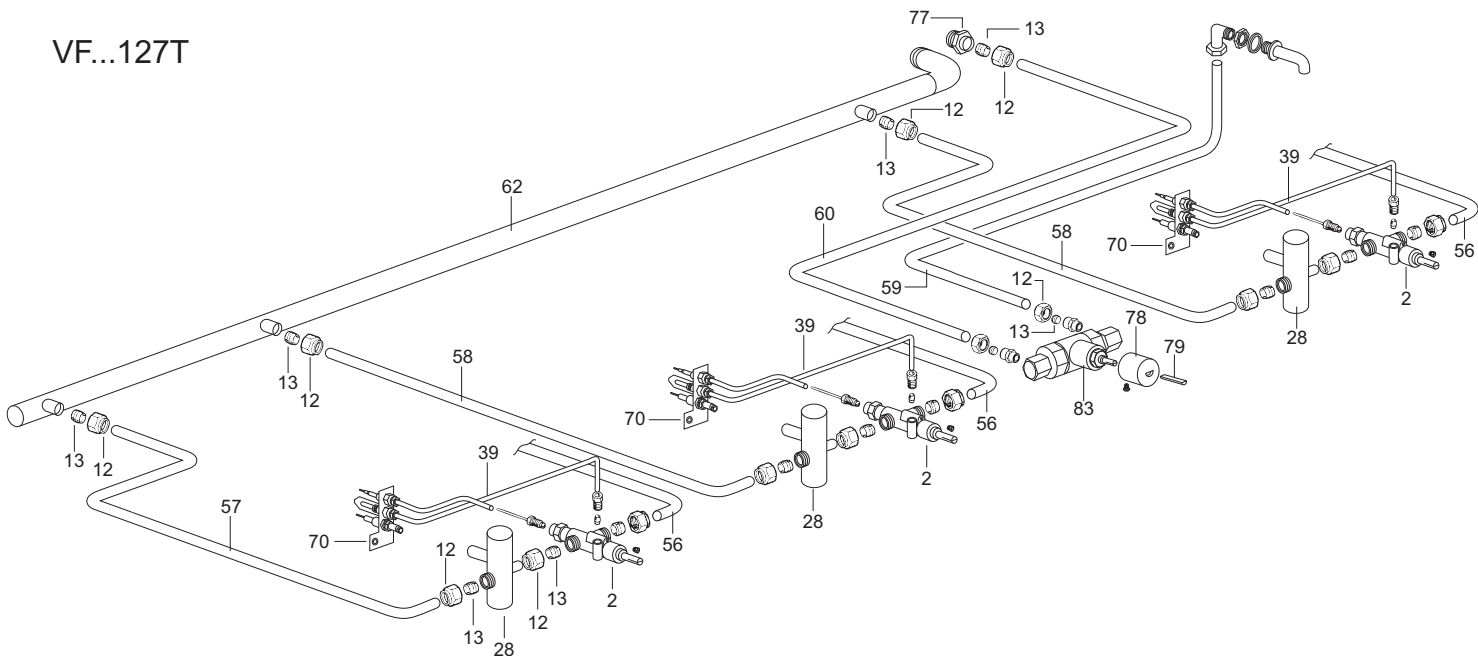

VF...125T

VF...126T

VF...127T