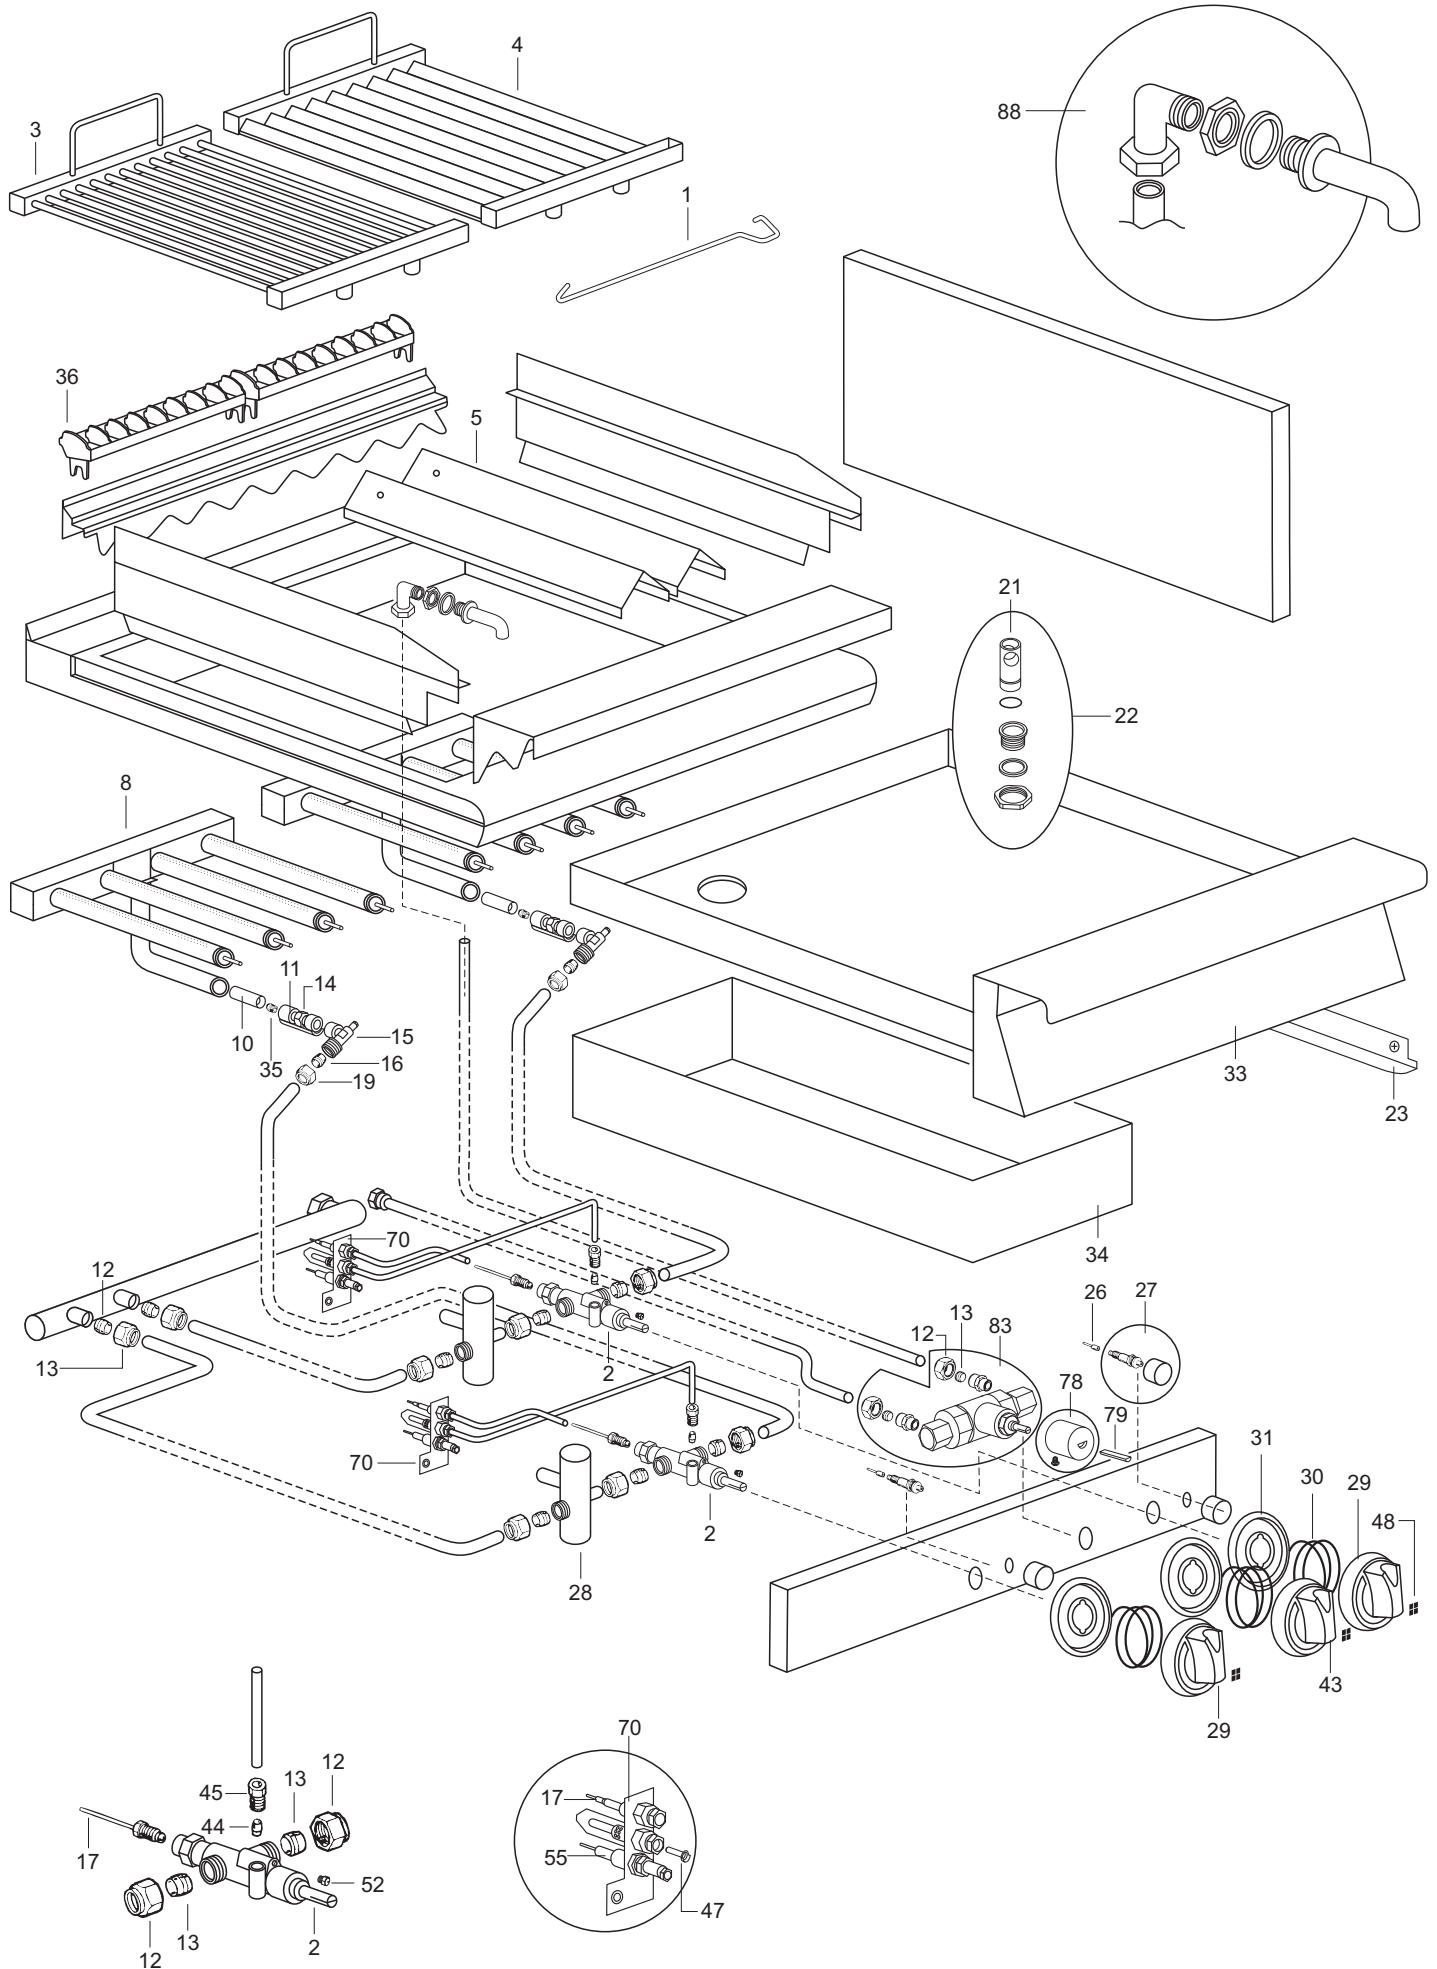

G9001

**CATALOGO RICAMBI
SPARE PARTS CATALOGUE
CATALOGUE PIECES DETACHEES
ERSATZTEILKATALOG
CATALOGO DE PIEZAS DE RECAMBIO**

**VF9N125T
VF9N126T
VF9N127T**

Listino componenti per pagina 1

1	770346500	LEVERINO V-F TOP LEVIER POURTROP-PLEIN VAPORFIRE LEVER FOR OVERFLOW INLET VAPORFIRE HEBEL FÜR ÜBERLAUFRIHR VAPORFIRE VAPORFIRE	
2	435210 <i>Recommended spare parts</i>	RUBINETTO GAS VALVOLATO 21 S ROBINET GAZ 21S GAS COCK 21S MEHRFACHSTELLGER AET 21S	
3	790120040	ASS. GRIGLIA "O" PER V-FIRE 900 ASS.GRILLE "O" POUR GRILLE VAP. 900 "O" GRID 1/2 900S. ASS. "O" ROST FÜR VAPORFIRE 1/2 MODUL	
4	790120950	ASS. GRIGLIA "V" 1/2 V-FIRE 900 ASS.GRILLE "V" 1/2 GRILLE VAP.900 "V" GRID 1/2 900S. ASS. "V" ROST FÜR VAPORFIRE 1/2 MODUL	
5	790335960	ELEM. RADIANTE PER VAPOR-F DEFLECTEUR POUR VAPORFIRE S.900 "HEAT DEFLECTOR FOR VAPORFIRE S-900 FLAMMENVERTEILER FÜR VAPORF.S/900 S/900	
8	A00464	ASS. BRUC. VAPOR-F. 900 TOP ASS.BRULEURE GRILLE VAP.900 BURNER ASS. V-F.TOP 900S. BRENNERSATZ FÜR VAPORFIRE S.G9001	
10	290319610	TUBO VENTURI TUBE VENTURI VENTURI PIPE VENTURI ROHR	
11	770107150	ASS. GUIDA VENTURI ASS.CONDUC.VENTURI VENTURI SLIDE ASS. VENTURI LEITUNG SATZ	
12	270201590	DADO PER BICONO DM.10 ECROU POUR BICONE DIAM.10 NUT FOR NOSE CONE DIAM. 10 MUTTER FUER BICONE DURCHM. 10	
13	270201600	BICONO DM.10 RACCORD BICONE DIAM.10 NOSE CONE DIAM.10 BICONE DIAM.10	
14	270200540	DADO M14 PER PORTAUGELLO ECROU POUR PORTE VEILLEUSE NUT M14 FOR NOZZLE SUPPORT MUTTER M14 FUER DUESENHALTERUNG	
15	A00024	ASS.GOMITO 90° RACCORD COUDE 90° 90° ELBOW WINKELSATZ 90°	
16	270201580	BICONO DM.10 S BICONE DIAM.10 S NOSE CONE DIAM.10 S BICONE DIAM.10 S	
17	A00644 <i>Recommended spare parts</i>	ASS. TERMOCOPPIA M9X1 L=1000 G.U. ASS.THERMOCOUPLE M9X1 L=1000 THERMOCOUPLE M9X1 L=1000 ASS. THERMOEL.M9X1 L=1000 ASS.	
19	270201680	DADO PER BICONO 10/S-M20X1,5 ECROU POUR BICONE 10/S-M20X1,5 NUT FOR NOSE CONE 10/S-M20X1,5 MUTTER FUER BICONE 10/S-M20X1,5	