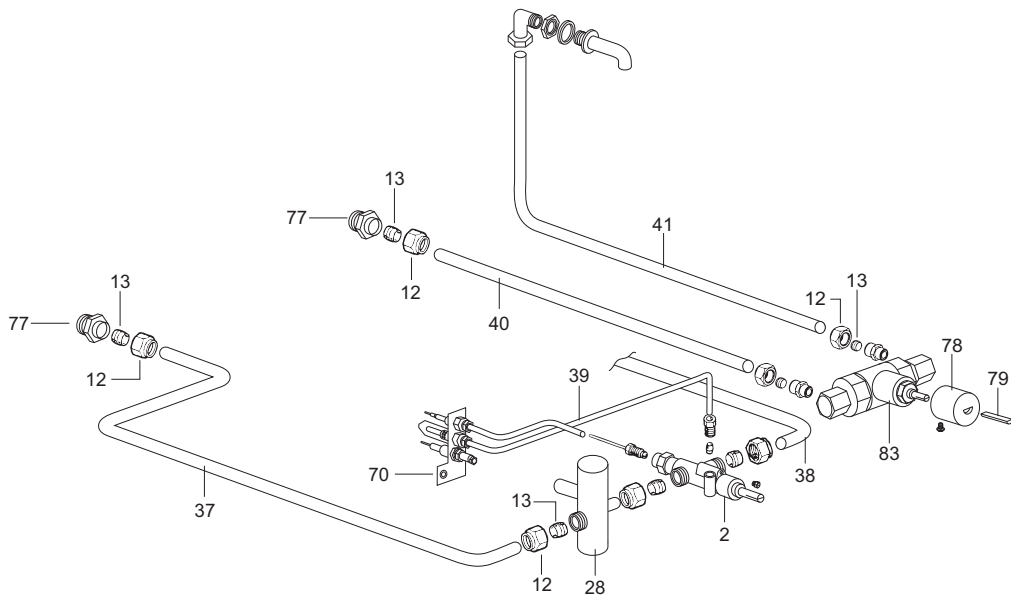

VF...125T

VF...126T

VF...127T