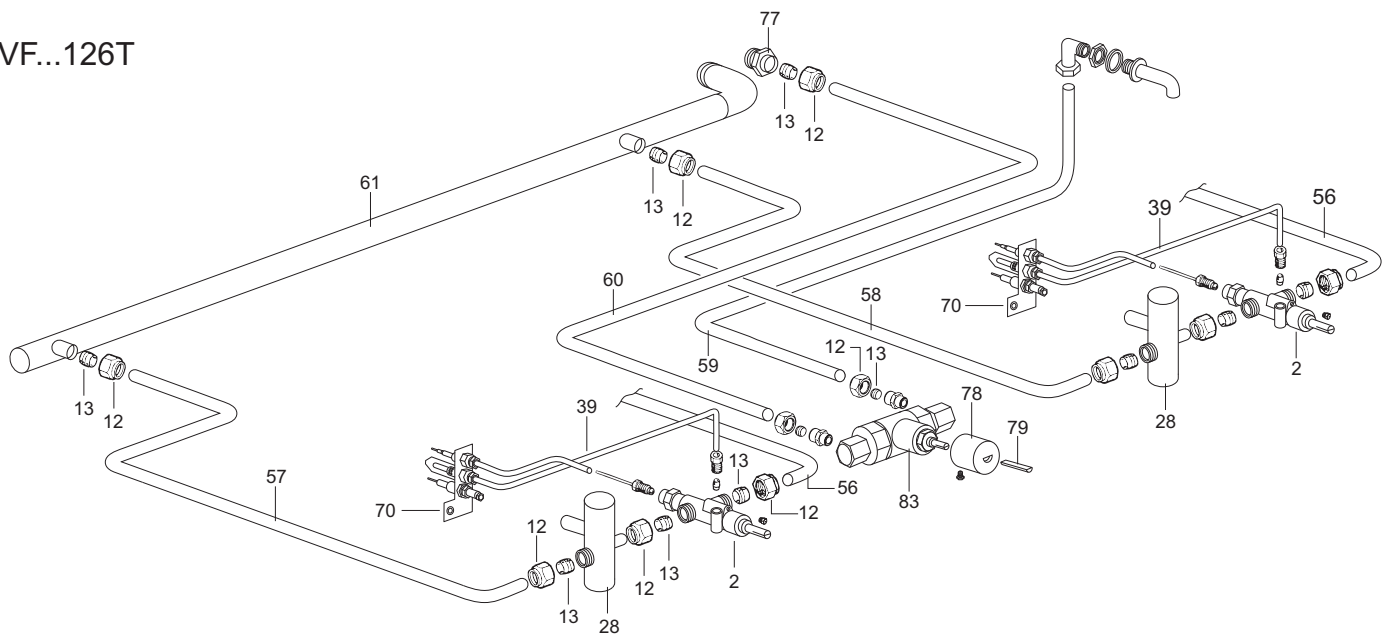

VF...125T

VF...126T

VF...127T