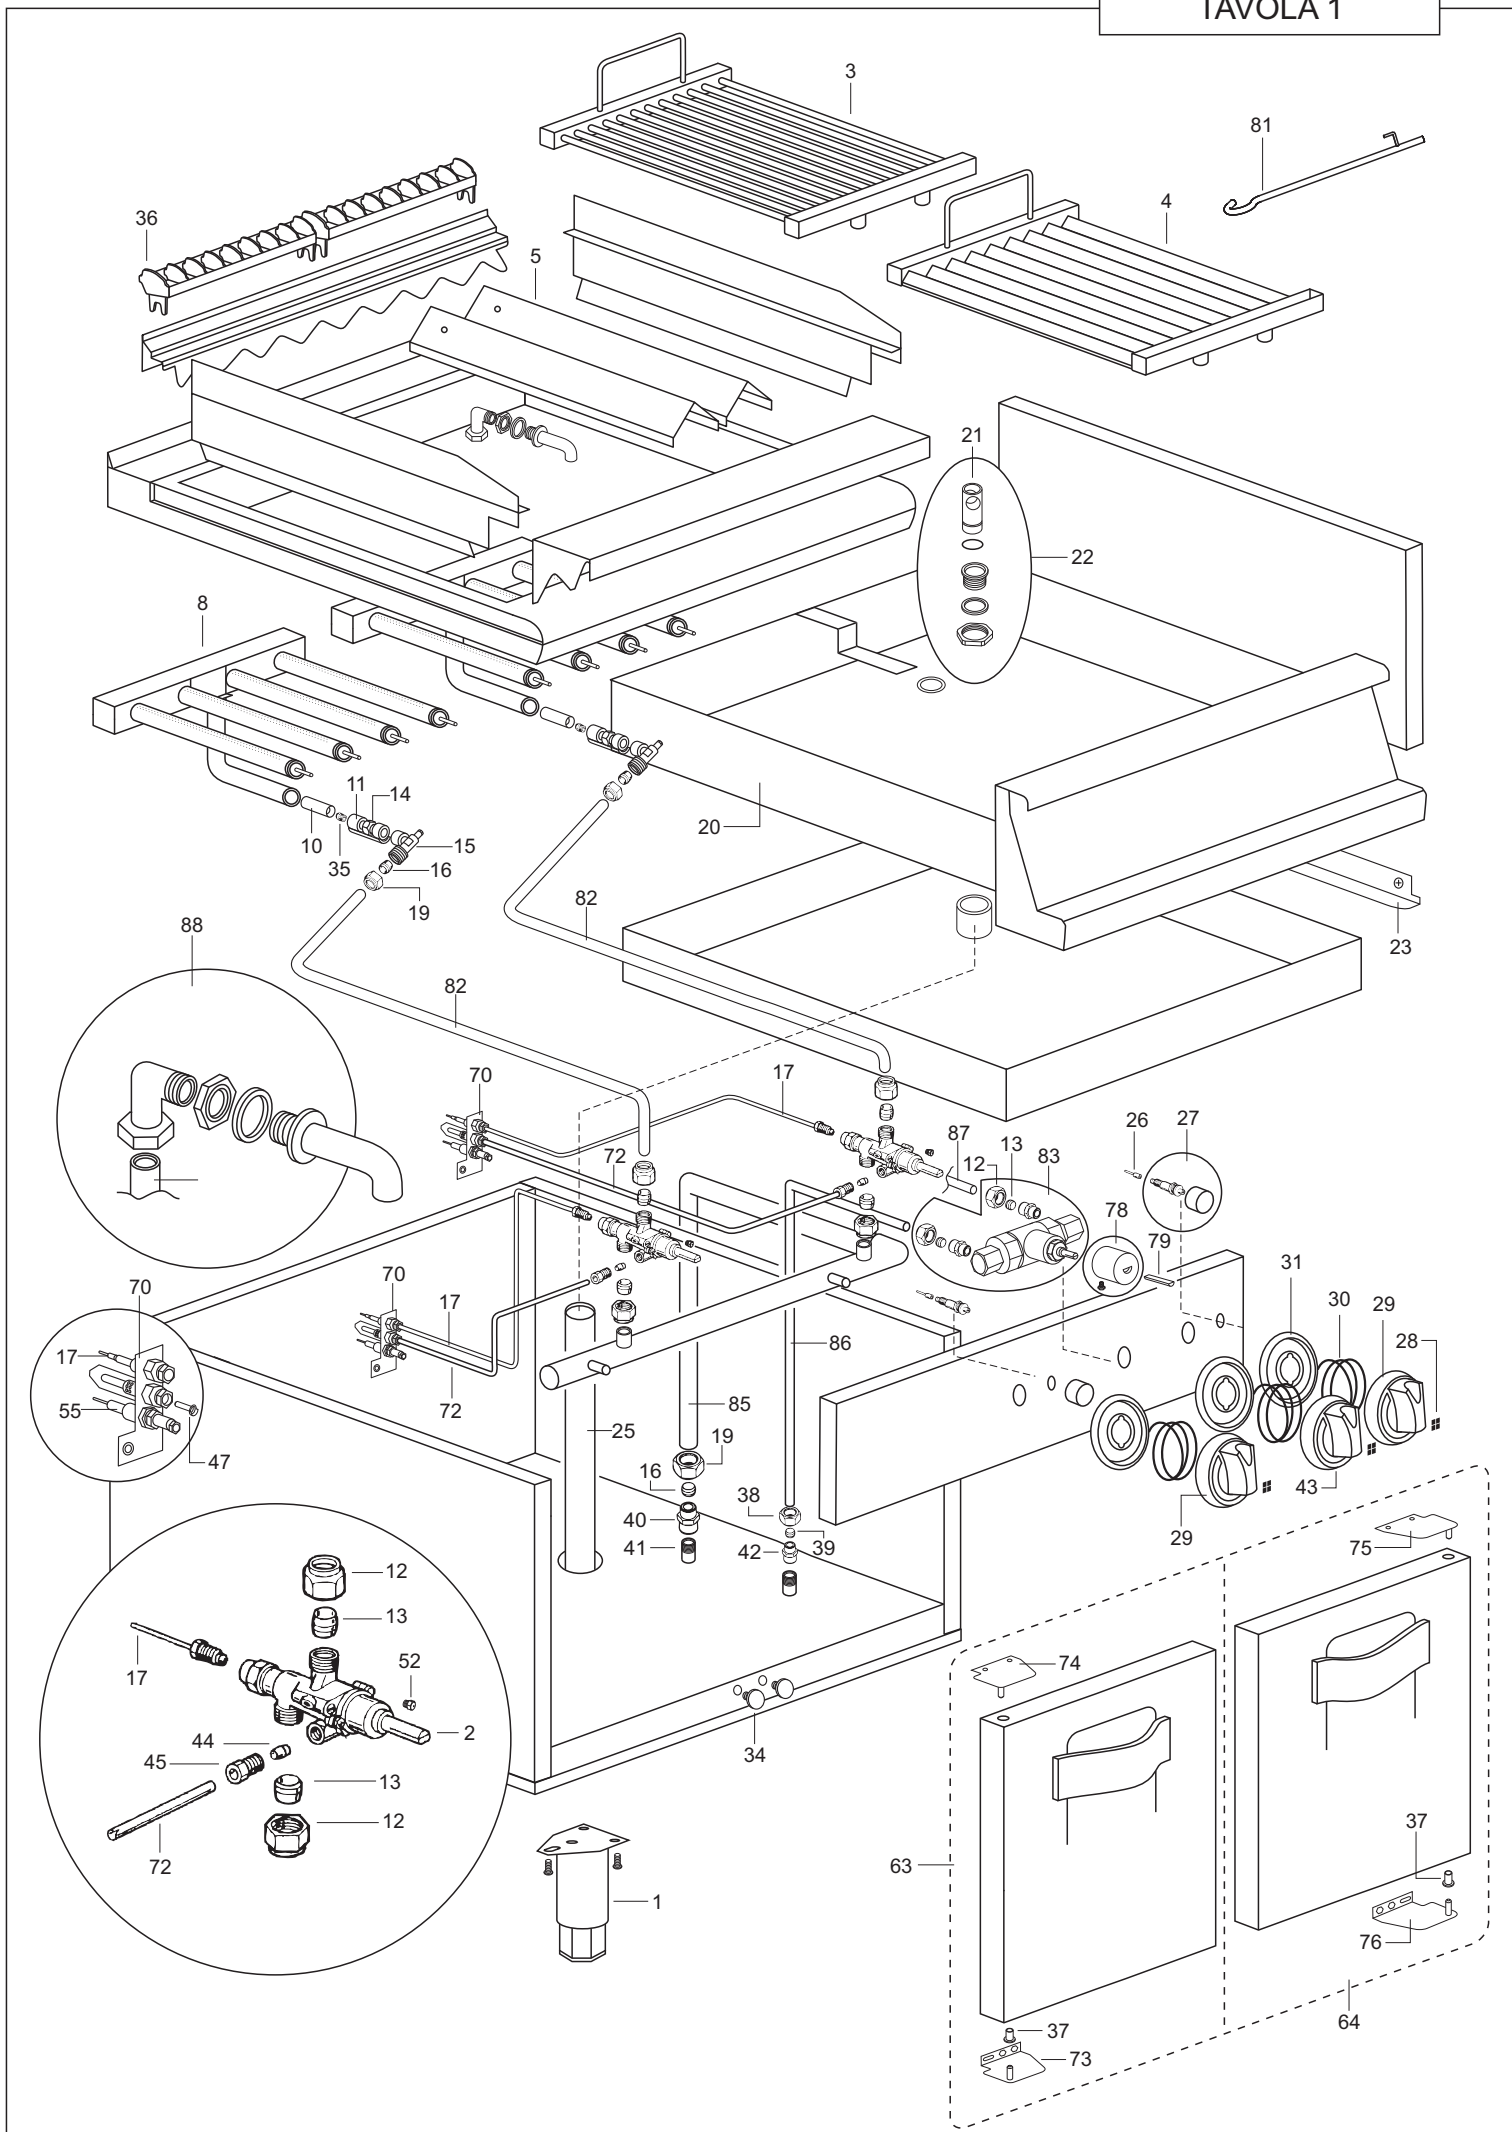

# **G9001**

---

**CATALOGO RICAMBI  
SPARE PARTS CATALOGUE  
CATALOGUE PIECES DETACHEES  
ERSATZTEILKATALOG  
CATALOGO DE PIEZAS DE RECAMBIO**

**VF9N125C  
VF9N126C  
VF9N127C**

---

## Listino componenti per pagina 1

1	290120510	ASS. PIEDE FLANG. DM.58 REG.95-160 ASS. PIED FLANG.REGABLE 9 DM.58 FLANGED FOOT ASS. DM.58 REG.9 GEFLANSCHTER FUSS DM.58 REG.9	
2	435210 <i>Recommended spare parts</i>	RUBINETTO GAS VALVOLATO 21 S ROBINET GAZ 21S GAS COCK 21S MEHRFACHSTELLGER AET 21S	
3	790120040	ASS. GRIGLIA "O" PER V-FIRE 900 ASS.GRILLE "O" POUR GRILLE VAP. 900 "O" GRID 1/2 900S. ASS. "O" ROST FÜR VAPORFIRE 1/2 MODUL	
4	790120950	ASS. GRIGLIA "V" 1/2 V-FIRE 900 ASS.GRILLE "V" 1/2 GRILLE VAP.900 "V" GRID 1/2 900S. ASS. "V" ROST FÜR VAPORFIRE 1/2 MODUL	
5	790335960	ELEM. RADIANTE PER VAPOR-F DEFLECTEUR POUR VAPORFIRE S.900 "HEAT DEFLECTOR FOR VAPORFIRE S-900 FLAMMENVERTEILER FÜR VAPORF.S/900 S/900	
8	A00455	ASS. BRUC. VAPOR-F. S-900 BRULEUR PRINCIPAL VAPORFIRE S/900 VAPORFIRE S/900 BURNER ASSEMBLY HAUPTBRENNERSATZ VAPORFIRE S/900	
10	290319610	TUBO VENTURI TUBE VENTURI VENTURI PIPE VENTURI ROHR	
11	770107150	ASS. GUIDA VENTURI ASS.CONDUC.VENTURI VENTURI SLIDE ASS. VENTURI LEITUNG SATZ	
12	270201590	DADO PER BICONO DM.10 ECROU POUR BICONE DIAM.10 NUT FOR NOSE CONE DIAM. 10 MUTTER FUER BICONE DURCHM. 10	
13	270201600	BICONO DM.10 RACCORD BICONE DIAM.10 NOSE CONE DIAM.10 BICONE DIAM.10	
14	270200540	DADO M14 PER PORTAUGELLO ECROU POUR PORTE VEILLEUSE NUT M14 FOR NOZZLE SUPPORT MUTTER M14 FUER DUESENHALTERUNG	
15	A00024	ASS.GOMITO 90° RACCORD COUDE 90° 90° ELBOW WINKELSATZ 90°	
16	270201580	BICONO DM.10 S BICONE DIAM.10 S NOSE CONE DIAM.10 S BICONE DIAM.10 S	
17	A00644 <i>Recommended spare parts</i>	ASS. TERMOCOPPIA M9X1 L=1000 G.U. ASS.THERMOCOUPLE M9X1 L=1000 THERMOCOUPLE M9X1 L=1000 ASS. THERMOEL.M9X1 L=1000 ASS.	
19	270201680	DADO PER BICONO 10/S-M20X1,5 ECROU POUR BICONE 10/S-M20X1,5 NUT FOR NOSE CONE 10/S-M20X1,5 MUTTER FUER BICONE 10/S-M20X1,5	