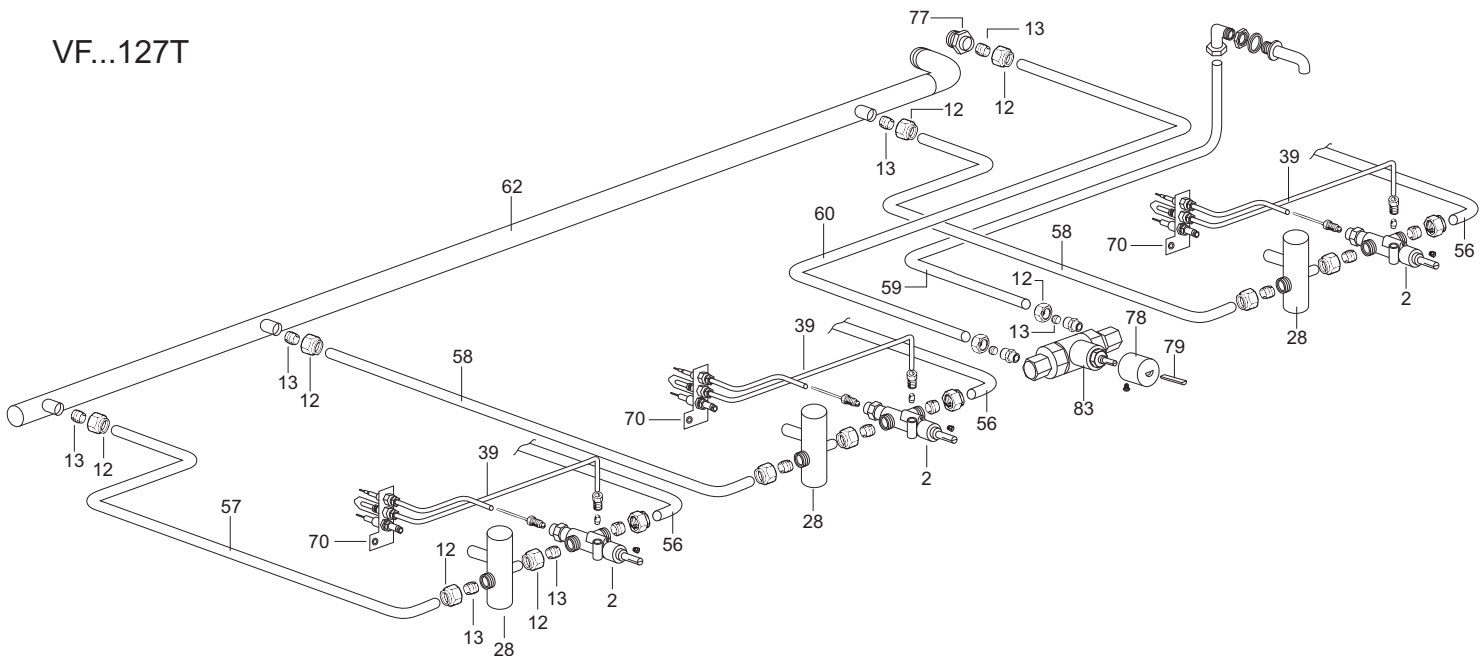

VF...125T

VF...126T

VF...127T