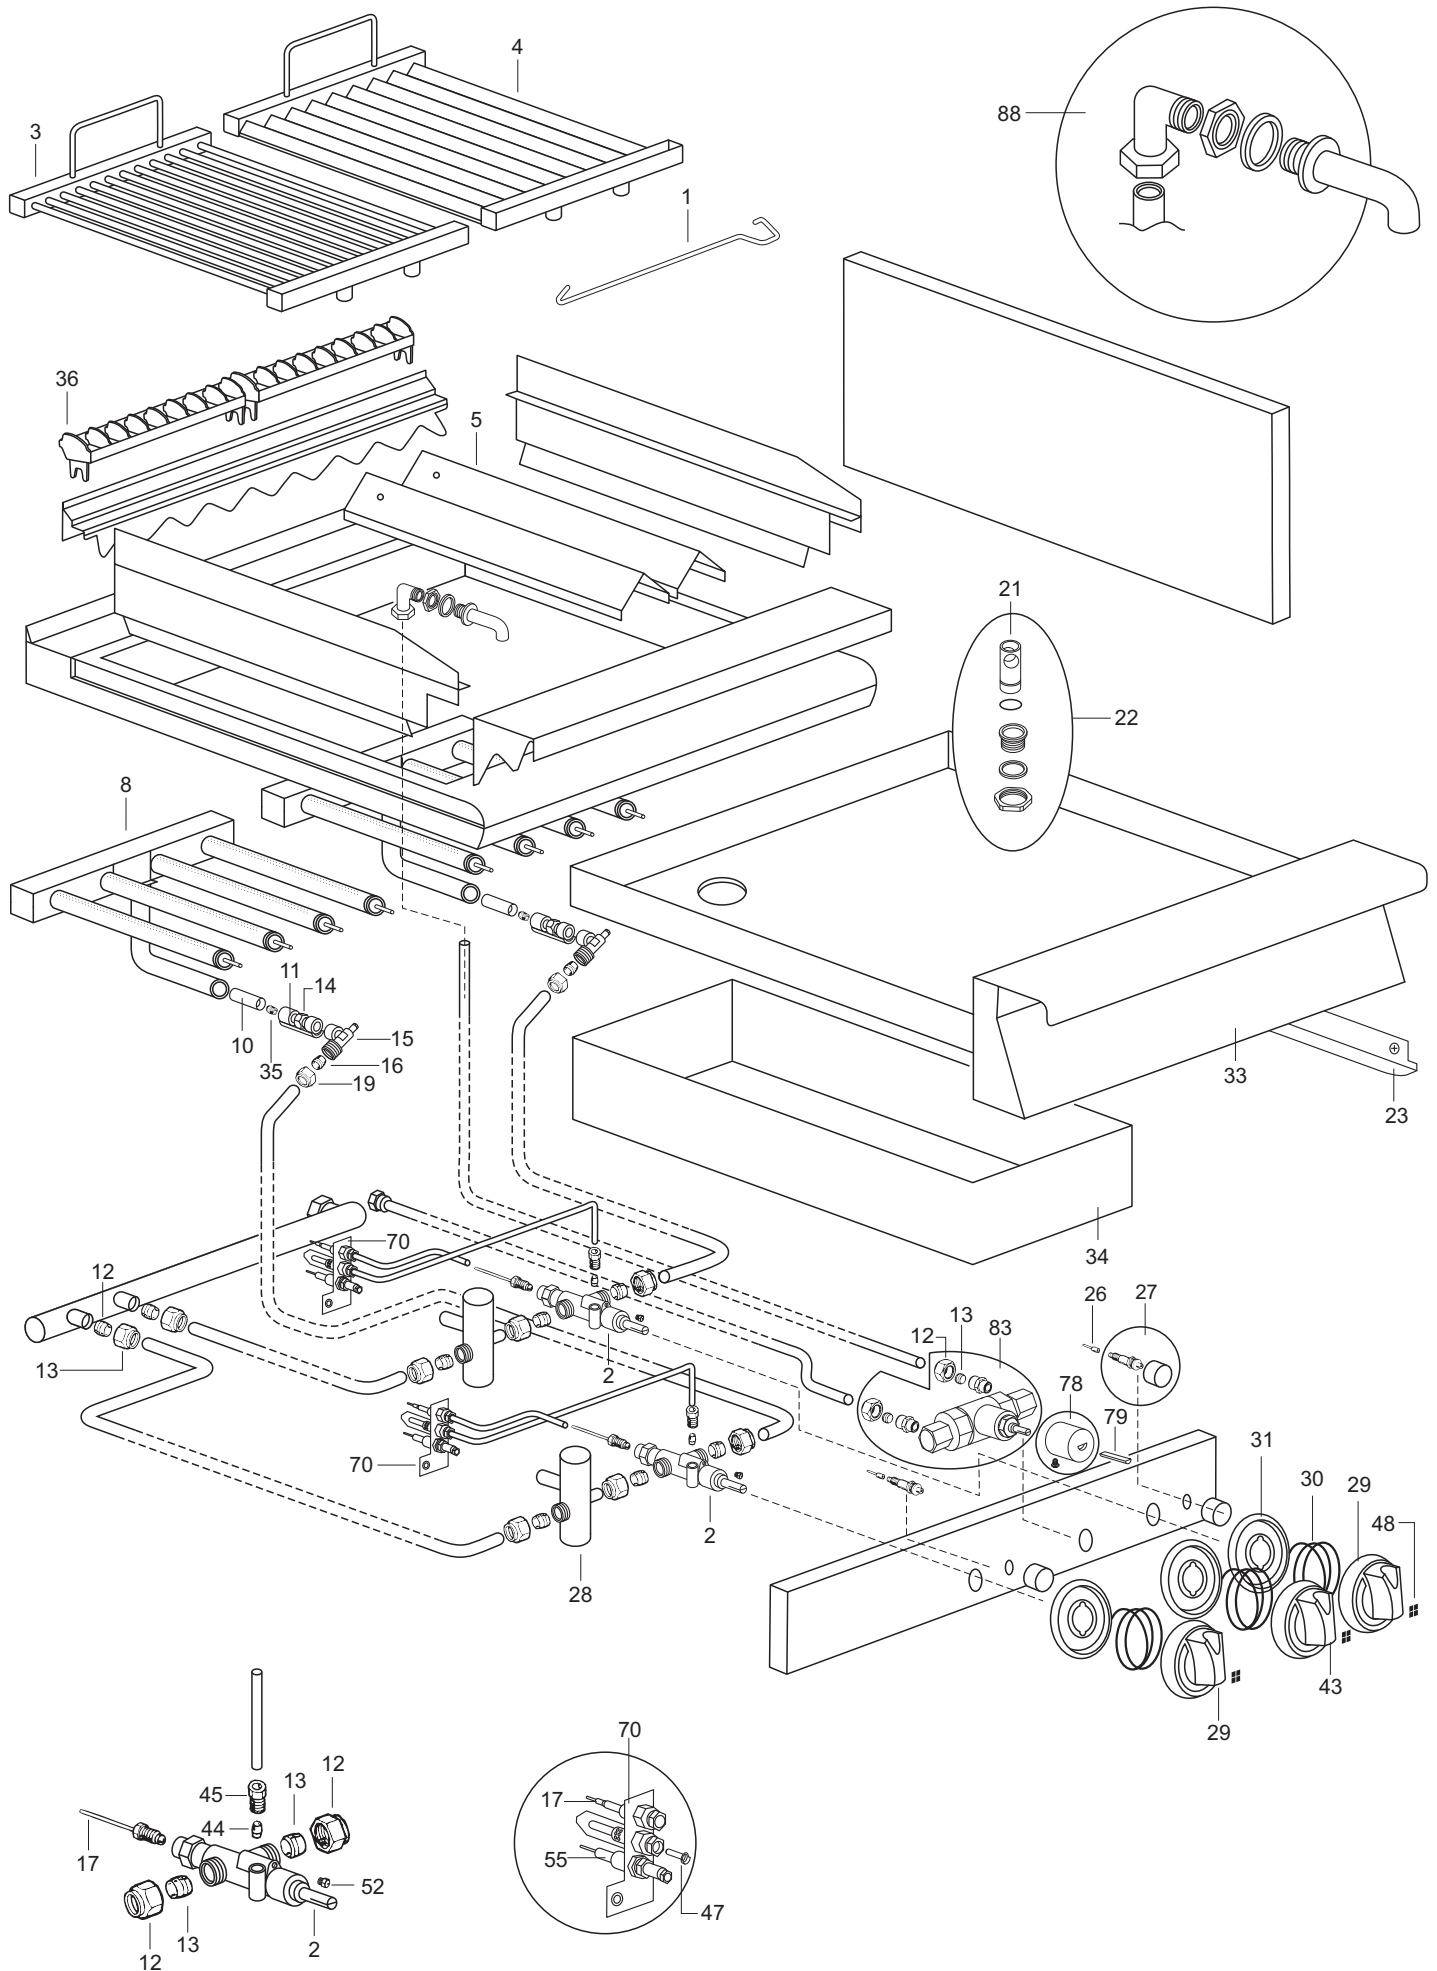

G9001

**CATALOGO RICAMBI
SPARE PARTS CATALOGUE
CATALOGUE PIECES DETACHEES
ERSATZTEILKATALOG
CATALOGO DE PIEZAS DE RECAMBIO**

**VF9N125T
VF9N126T
VF9N127T**

Listino componenti per pagina 1

1	770346500	LEVERINO V-F TOP LEVIER POURTROP-PLEIN VAPORFIRE LEVER FOR OVERFLOW INLET VAPORFIRE HEBEL FÜR ÜBERLAUFRIHR VAPORFIRE VAPORFIRE	
2	435210 <i>Recommended spare parts</i>	RUBINETTO GAS VALVOLATO 21 S ROBINET GAZ 21S GAS COCK 21S MEHRFACHSTELLGER AET 21S	
3	790120040	ASS. GRIGLIA "O" PER V-FIRE 900 ASS.GRILLE "O" POUR GRILLE VAP. 900 "O" GRID 1/2 900S. ASS. "O" ROST FÜR VAPORFIRE 1/2 MODUL	
4	790120950	ASS. GRIGLIA "V" 1/2 V-FIRE 900 ASS.GRILLE "V" 1/2 GRILLE VAP.900 "V" GRID 1/2 900S. ASS. "V" ROST FÜR VAPORFIRE 1/2 MODUL	
5	790335960	ELEM. RADIANTE PER VAPOR-F DEFLECTEUR POUR VAPORFIRE S.900 "HEAT DEFLECTOR FOR VAPORFIRE S-900 FLAMMENVERTEILER FÜR VAPORF.S/900 S/900	
8	A00464	ASS. BRUC. VAPOR-F. 900 TOP ASS.BRULEURE GRILLE VAP.900 BURNER ASS. V-F.TOP 900S. BRENNERSATZ FÜR VAPORFIRE S.G9001	
10	290319610	TUBO VENTURI TUBE VENTURI VENTURI PIPE VENTURI ROHR	
11	770107150	ASS. GUIDA VENTURI ASS.CONDUC.VENTURI VENTURI SLIDE ASS. VENTURI LEITUNG SATZ	
12	270201590	DADO PER BICONO DM.10 ECROU POUR BICONE DIAM.10 NUT FOR NOSE CONE DIAM. 10 MUTTER FUER BICONE DURCHM. 10	
13	270201600	BICONO DM.10 RACCORD BICONE DIAM.10 NOSE CONE DIAM.10 BICONE DIAM.10	
14	270200540	DADO M14 PER PORTAUGELLO ECROU POUR PORTE VEILLEUSE NUT M14 FOR NOZZLE SUPPORT MUTTER M14 FUER DUESENHALTERUNG	
15	A00024	ASS.GOMITO 90° RACCORD COUDE 90° 90° ELBOW WINKELSATZ 90°	
16	270201580	BICONO DM.10 S BICONE DIAM.10 S NOSE CONE DIAM.10 S BICONE DIAM.10 S	
17	A00644 <i>Recommended spare parts</i>	ASS. TERMOCOPPIA M9X1 L=1000 G.U. ASS.THERMOCOUPLE M9X1 L=1000 THERMOCOUPLE M9X1 L=1000 ASS. THERMOEL.M9X1 L=1000 ASS.	
19	270201680	DADO PER BICONO 10/S-M20X1,5 ECROU POUR BICONE 10/S-M20X1,5 NUT FOR NOSE CONE 10/S-M20X1,5 MUTTER FUER BICONE 10/S-M20X1,5	