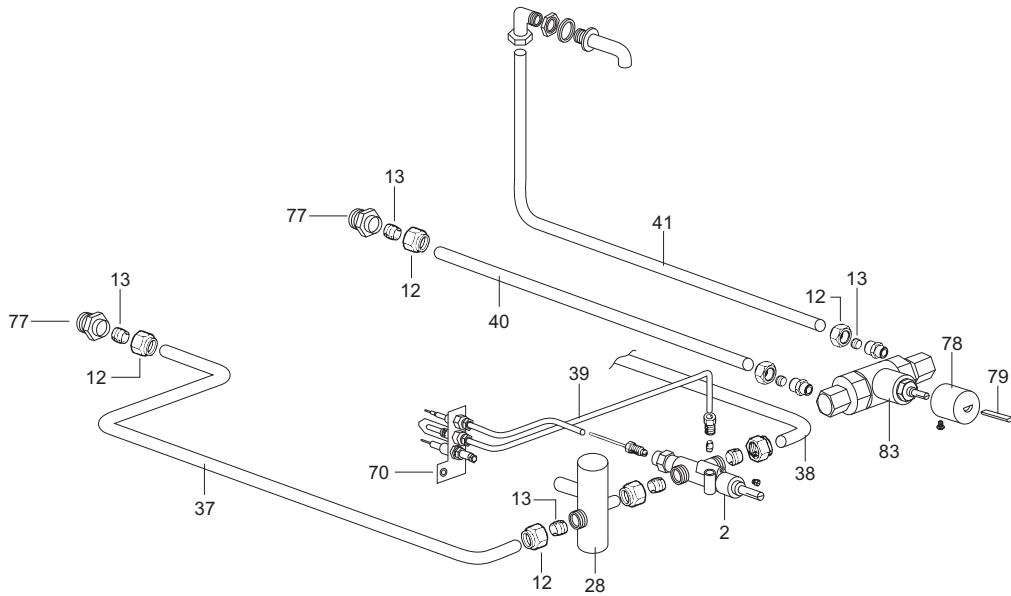

VF...125T

VF...126T

VF...127T