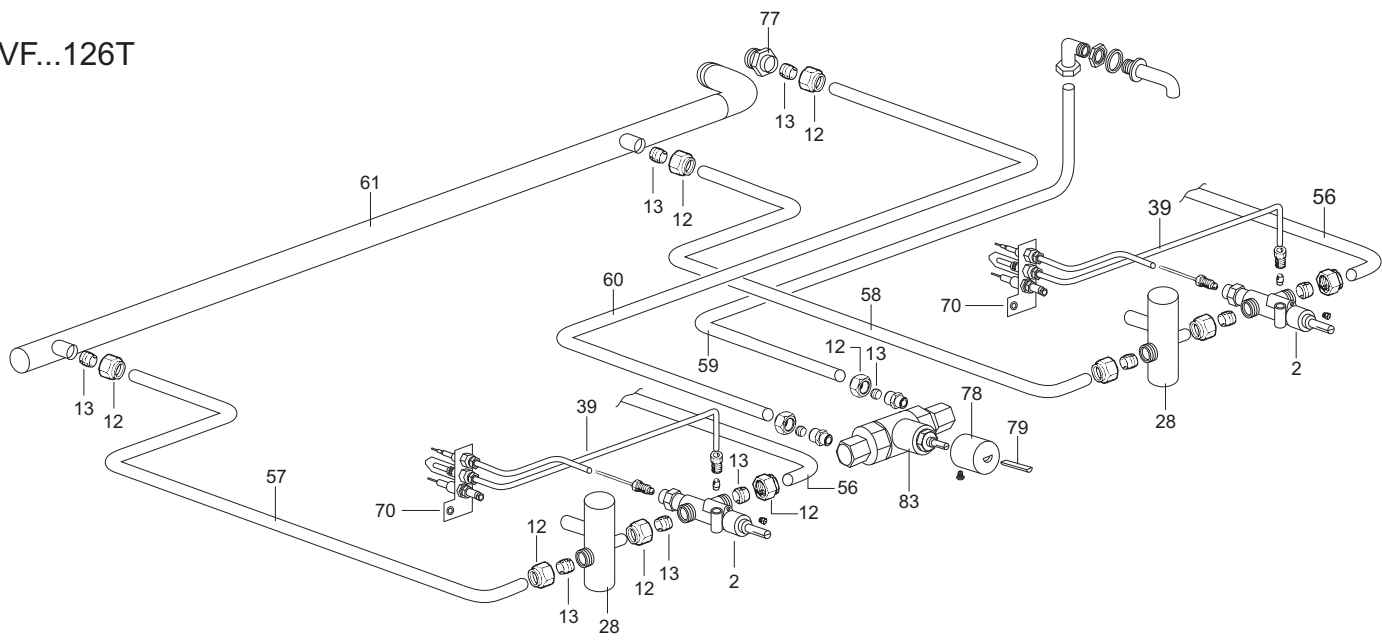

VF...125T

VF...126T

VF...127T