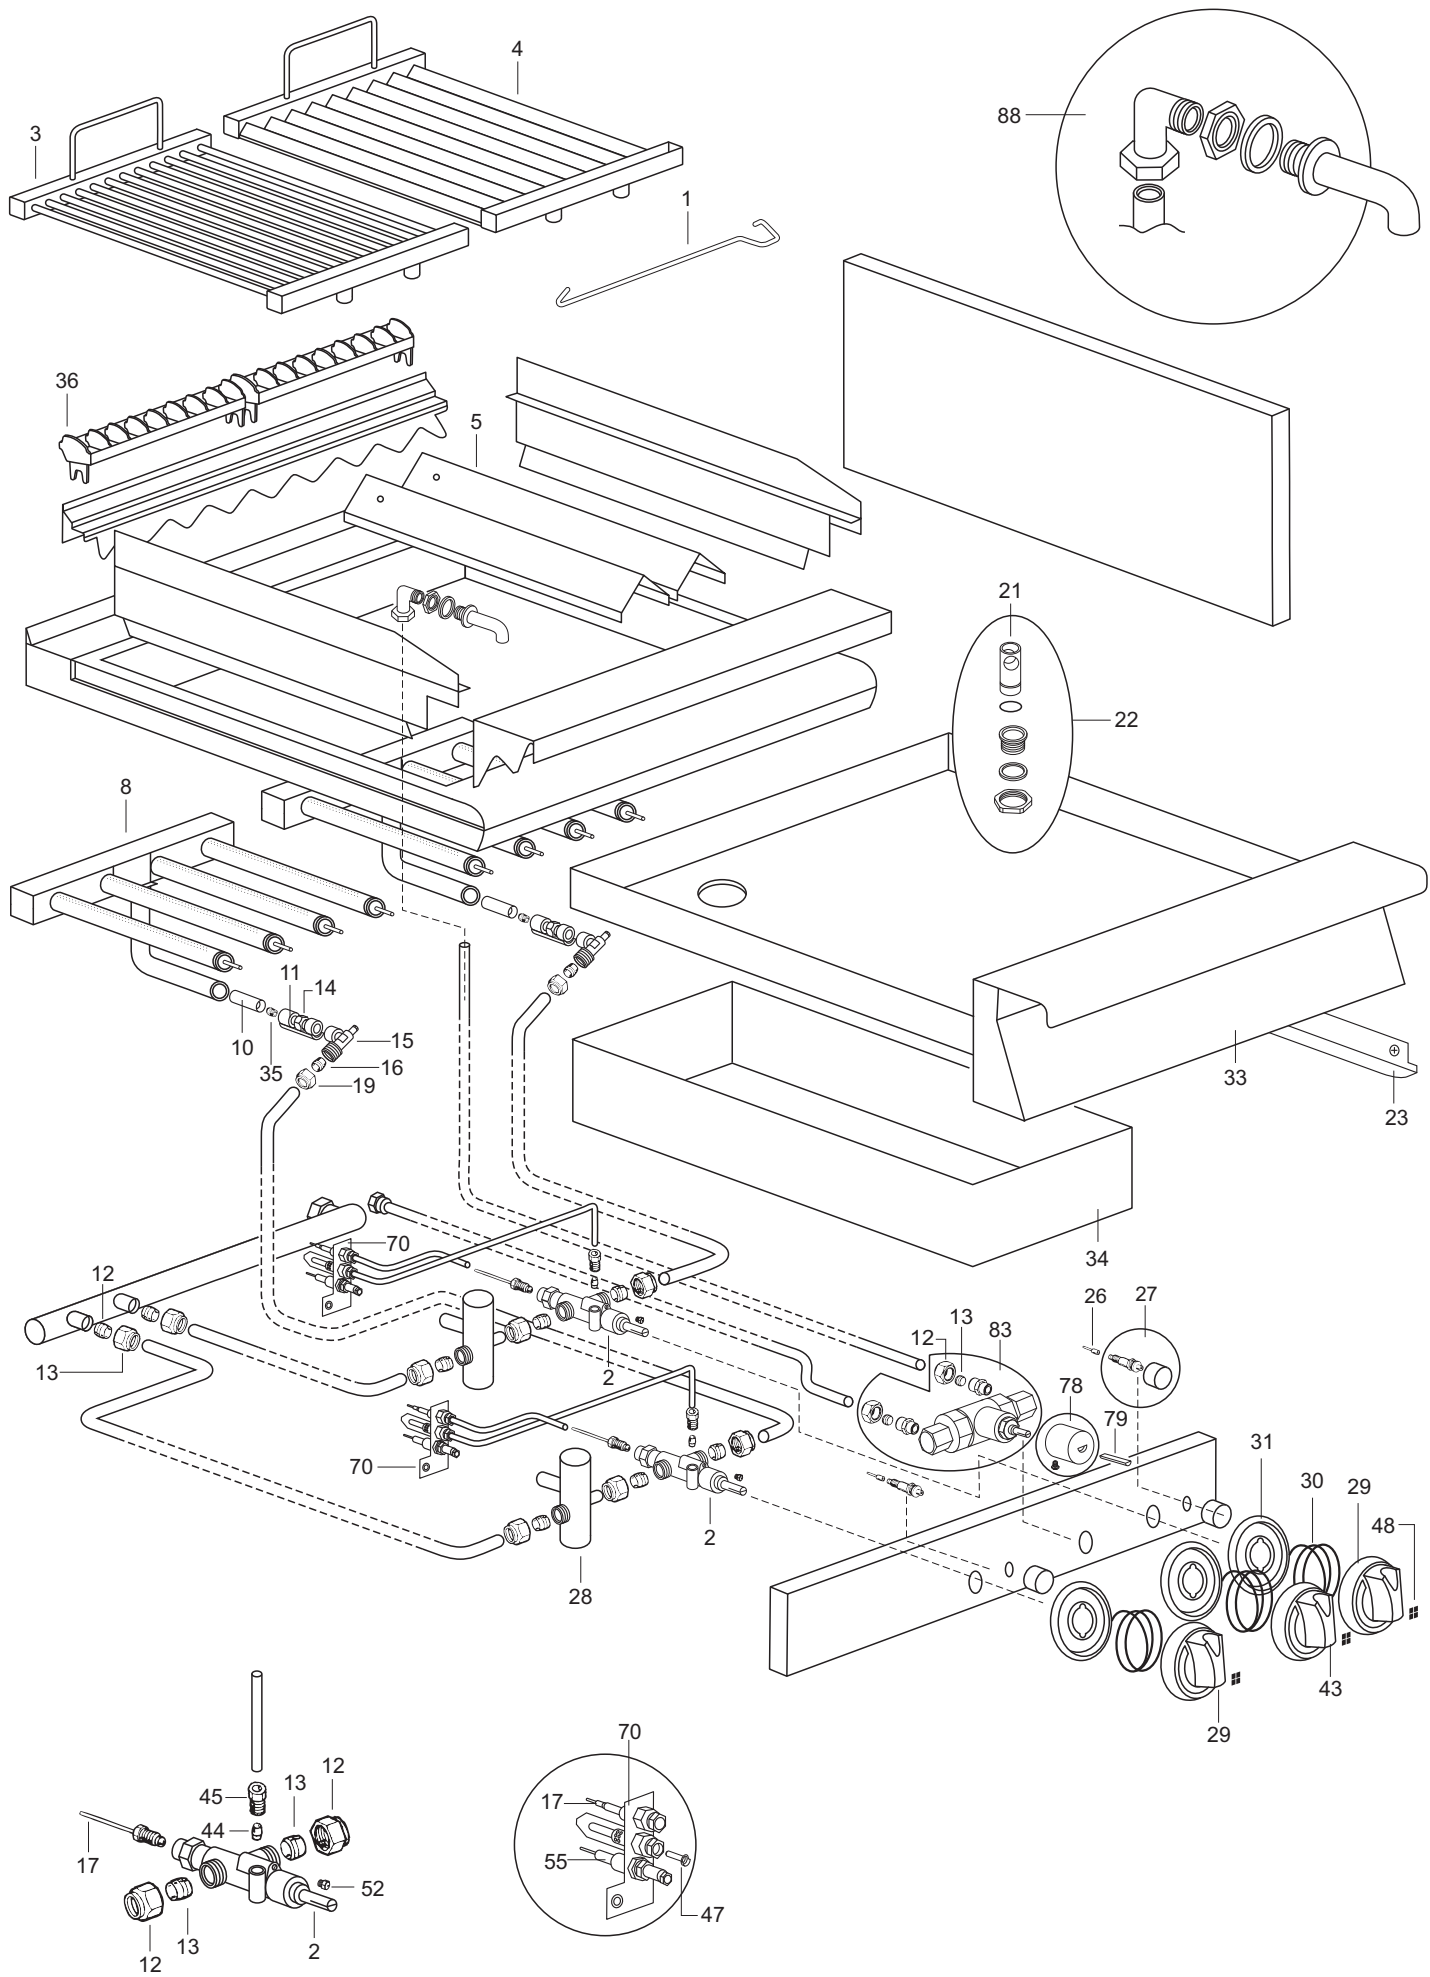

G9001

**CATALOGO RICAMBI
SPARE PARTS CATALOGUE
CATALOGUE PIECES DETACHEES
ERSATZTEILKATALOG
CATALOGO DE PIEZAS DE RECAMBIO**

**VF9N125T
VF9N126T
VF9N127T**

TAVOLA 1

Listino componenti per pagina 1

1	770346500	LEVERINO V-F TOP LEVIER POURTROP-PLEIN VAPORFIRE LEVER FOR OVERFLOW INLET VAPORFIRE HEBEL FÜR ÜBERLAUFRIHR VAPORFIRE VAPORFIRE	
2	435210 <i>Recommended spare parts</i>	RUBINETTO GAS VALVOLATO 21 S ROBINET GAZ 21S GAS COCK 21S MEHRFACHSTELLGER AET 21S	
3	790120040	ASS. GRIGLIA "O" PER V-FIRE 900 ASS.GRILLE "O" POUR GRILLE VAP. 900 "O" GRID 1/2 900S. ASS. "O" ROST FÜR VAPORFIRE 1/2 MODUL	
4	790120950	ASS. GRIGLIA "V" 1/2 V-FIRE 900 ASS.GRILLE "V" 1/2 GRILLE VAP.900 "V" GRID 1/2 900S. ASS. "V" ROST FÜR VAPORFIRE 1/2 MODUL	
5	790335960	ELEM. RADIANTE PER VAPOR-F DEFLECTEUR POUR VAPORFIRE S.900 "HEAT DEFLECTOR FOR VAPORFIRE S-900 FLAMMENVERTEILER FÜR VAPORF.S/900 S/900	
8	A00464	ASS. BRUC. VAPOR-F. 900 TOP ASS.BRULEURE GRILLE VAP.900 BURNER ASS. V-F.TOP 900S. BRENNERSATZ FÜR VAPORFIRE S.G9001	
10	290319610	TUBO VENTURI TUBE VENTURI VENTURI PIPE VENTURI ROHR	
11	770107150	ASS. GUIDA VENTURI ASS.CONDUC.VENTURI VENTURI SLIDE ASS. VENTURI LEITUNG SATZ	
12	270201590	DADO PER BICONO DM.10 ECROU POUR BICONE DIAM.10 NUT FOR NOSE CONE DIAM. 10 MUTTER FUER BICONE DURCHM. 10	
13	270201600	BICONO DM.10 RACCORD BICONE DIAM.10 NOSE CONE DIAM.10 BICONE DIAM.10	
14	270200540	DADO M14 PER PORTAUGELLO ECROU POUR PORTE VEILLEUSE NUT M14 FOR NOZZLE SUPPORT MUTTER M14 FUER DUESENHALTERUNG	
15	A00024	ASS.GOMITO 90° RACCORD COUDE 90° 90° ELBOW WINKELSATZ 90°	
16	270201580	BICONO DM.10 S BICONE DIAM.10 S NOSE CONE DIAM.10 S BICONE DIAM.10 S	
17	A00644 <i>Recommended spare parts</i>	ASS. TERMOCOPPIA M9X1 L=1000 G.U. ASS.THERMOCOUPLE M9X1 L=1000 THERMOCOUPLE M9X1 L=1000 ASS. THERMOEL.M9X1 L=1000 ASS.	
19	270201680	DADO PER BICONO 10/S-M20X1,5 ECROU POUR BICONE 10/S-M20X1,5 NUT FOR NOSE CONE 10/S-M20X1,5 MUTTER FUER BICONE 10/S-M20X1,5	