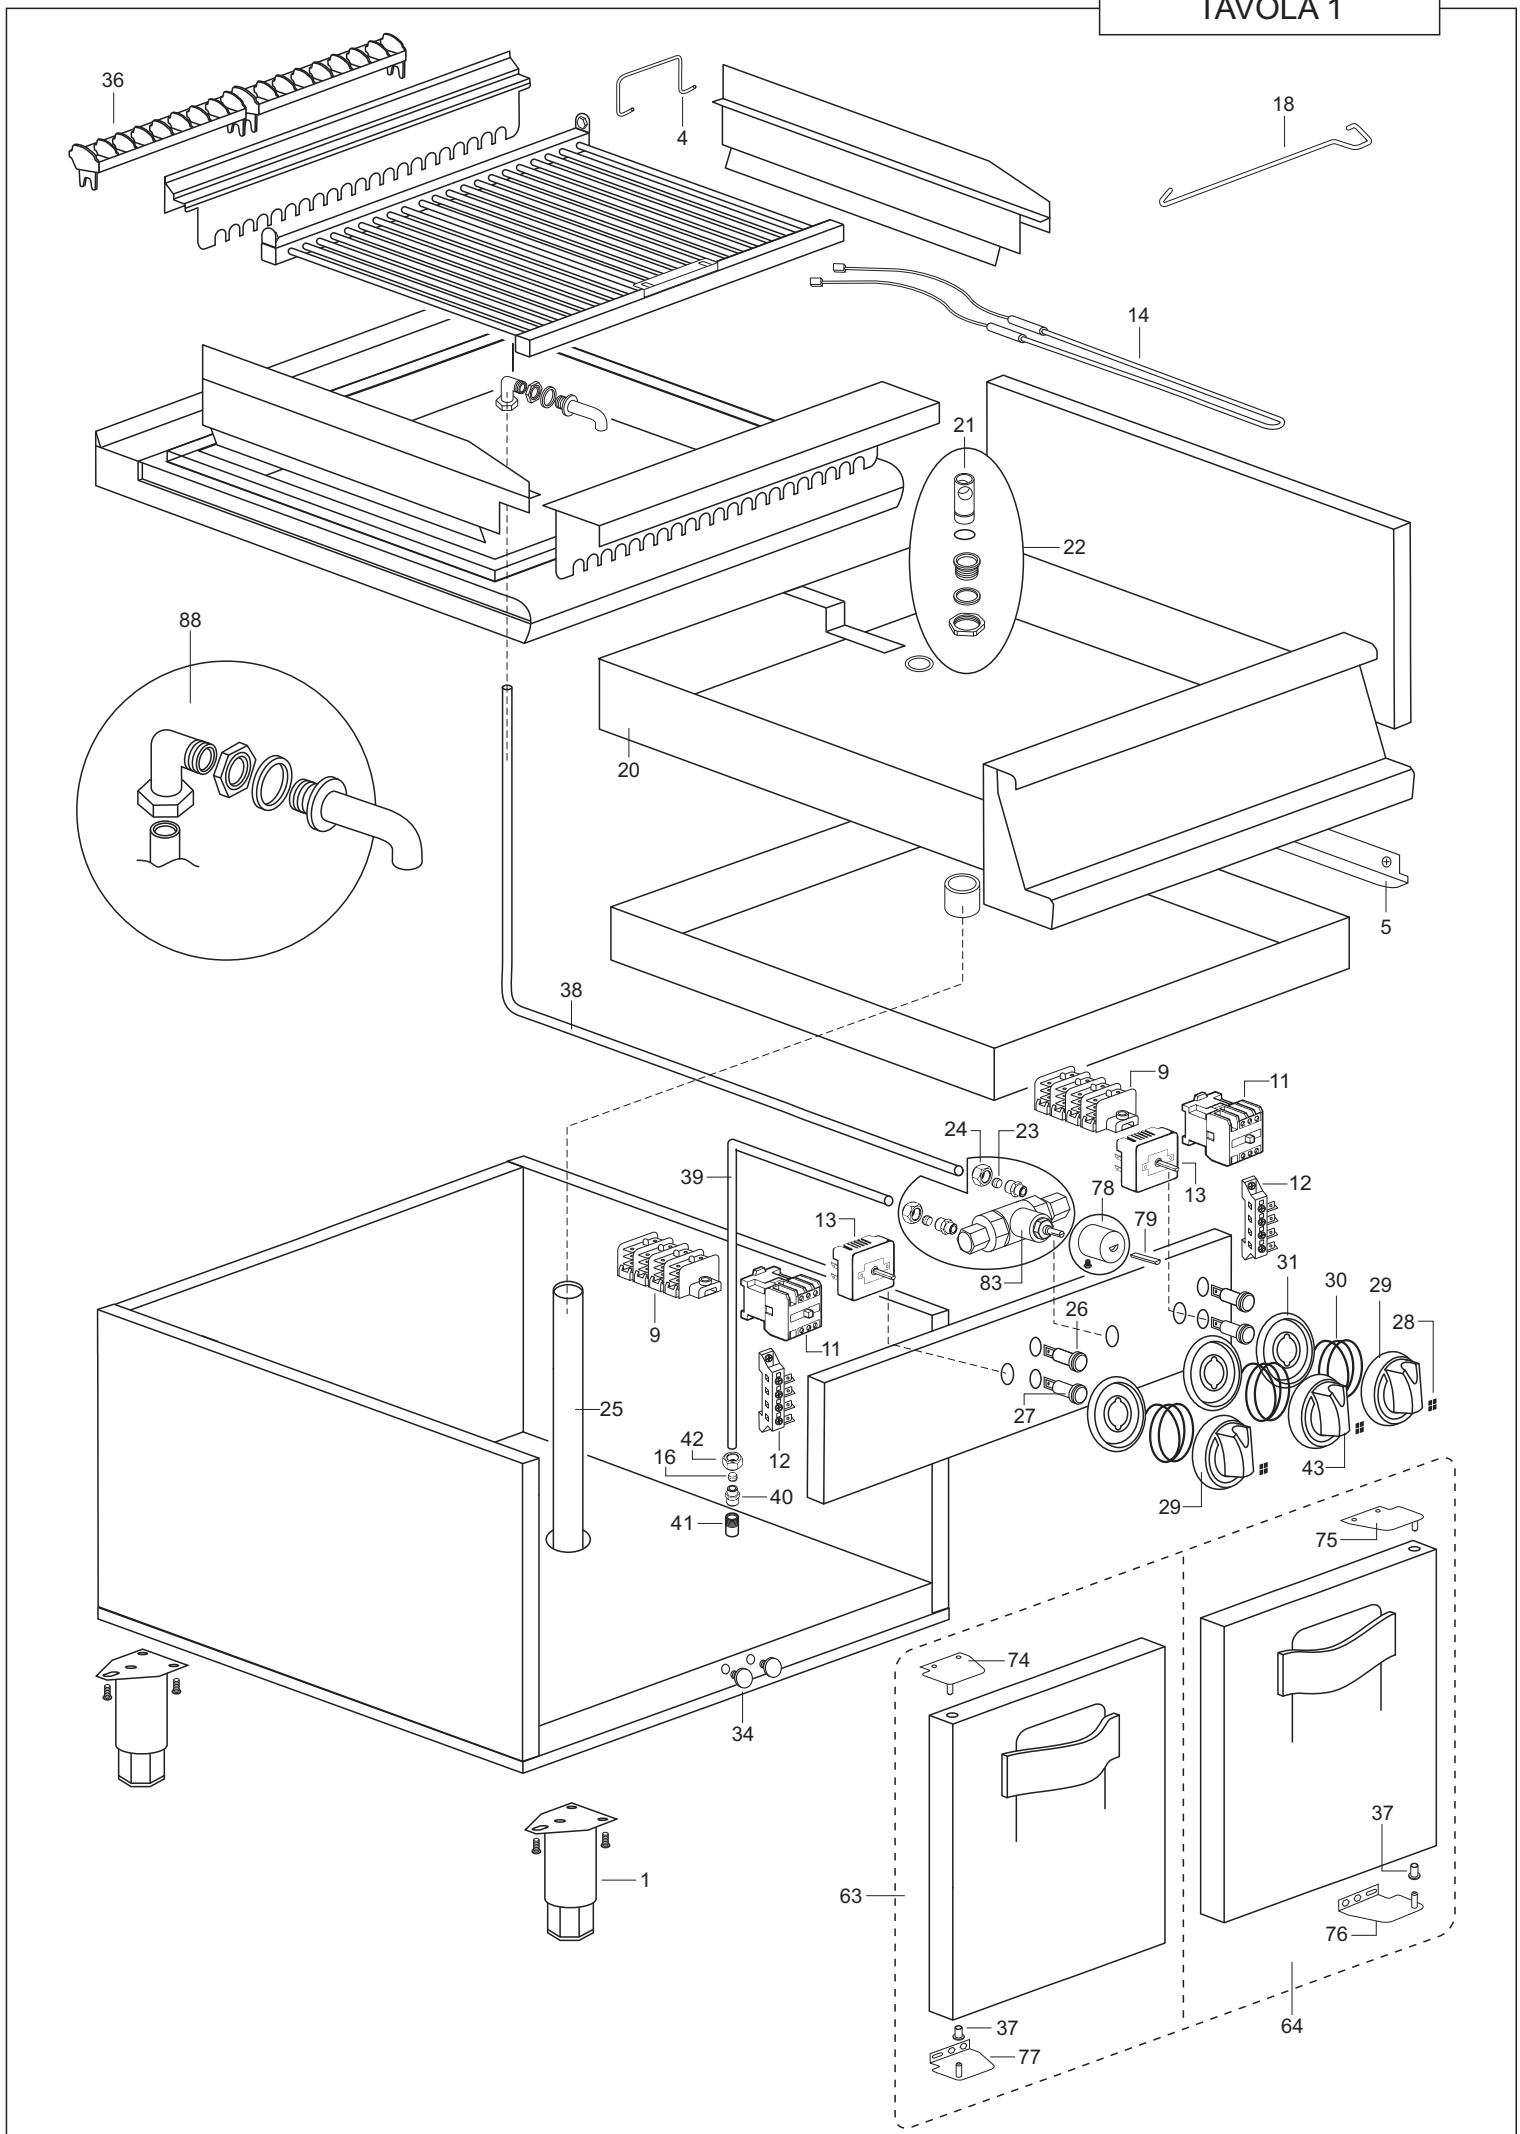

G9001

**CATALOGO RICAMBI
SPARE PARTS CATALOGUE
CATALOGUE PIECES DETACHEES
ERSATZTEILKATALOG
CATALOGO DE PIEZAS DE RECAMBIO**

**VF9N325A
VF9N326A**

TAVOLA 1

Listino componenti per pagina 1

1	290120510	ASS. PIEDE FLANG. DM.58 REG.95-160 ASS. PIED FLANG.REGABLE 9 DM.58 FLANGED FOOT ASS. DM.58 REG.9 GEFLANSCHTER FUSS DM.58 REG.9	
4	770315140	GANCIO PER PIASTRE F.T._ CROCHET POUR PLAQUES F.T._ HOOK VERBIENDUNG	
5	770344480	GUIDA INT. CASSETTO V-F 700 GLISSIERES INT.TIROIRE GRILLE V.700 INSIDE DRAWER SLIDE V.F. 700S. INTERNE SCHIENE FÜR SCHUBLADE V.F. SERIE 700	
9	A00622	ASS. MORSETTIERA PA PER V-F ELE. ASS. BOITE A BORNES PA TERMINAL BOARD ASS. FOR ELECTRIC V-F PA. KLEMMKASTEN STAZ FÜR EL.VAPORFI RE	
11	53002420904 <i><u>Recommended spare parts</u></i>	CONTATTORE MOTORE BG9.4 CONTACTEUR CONTACTOR FERNSCHALTER	
12	652502	MORSETTIERA FV 122 6 POLI BOITE A BORNES FV 122 6 POLS TERMINAL BOARD FV 122 6 POLES KLEMMKASTEN FV 122 6 POLEN	
13	539209 <i><u>Recommended spare parts</u></i>	SISMOSTATO A 1 CIRCUITO S/S REGULATOR D'ENERGIE 1 CIRCUIT ENERGY REGULATOR 1 CIRCUIT 1 KREISEN REGLER	
14	290205160 <i><u>Recommended spare parts</u></i>	RESISTENZA 640W 77V VAPORFIRE RÉSISTANCE 640 W 77 V VAPORFIRE V-F HEATING ELEMENT 640W 77V HEIZKÖRPER FÜR V-F 640W 77V	
16	270201580	BICONO DM.10 S BICONE DIAM.10 S NOSE CONE DIAM.10 S BICONE DIAM.10 S	
18	770346500	LEVERINO V-F TOP LEVIER POUR TROP-PLEIN VAPORFIRE LEVER FOR OVERFLOW INLET VAPORFIRE HEBEL FÜR ÜBERLAUFRIHR VAPORFIRE VAPORFIRE	
20	790123300	ASS. CASS.C/CRUSC. VFG 1/1 STYLE ASS.TIROIR AV/PANNEAU FRONT DRAWER ASS. W/FASCIA PANEL SCHUBLADENSATZ MIT BEDIENTUNGSBL.	
21	770343310	TUBO TROPPOPIENO V-F TUYAU TROP-PLEINE GRILLE VAPEUR V-F OVERFLOW TUBE ÜBERLAUFROHR FÜR VAPORFIRE	
22	270122320	GRUPPO PILETTA E TROPPOPIENO V-F GROUPE SIPHON ET TROP-PLEIN GRI.VAP DRAIN OUTLET GROUP AND OWERFLOW PIPE ÜBERLAUFROHR UND ABFLUSS RING	
23	270201600	BICONO DM.10 RACCORD BICONE DIAM.10 NOSE CONE DIAM.10 BICONE DIAM.10	
24	270201590	DADO PER BICONO DM.10 ECROU POUR BICONE DIAM.10 NUT FOR NOSE CONE DIAM. 10 MUTTER FUER BICONE DURCHM. 10	