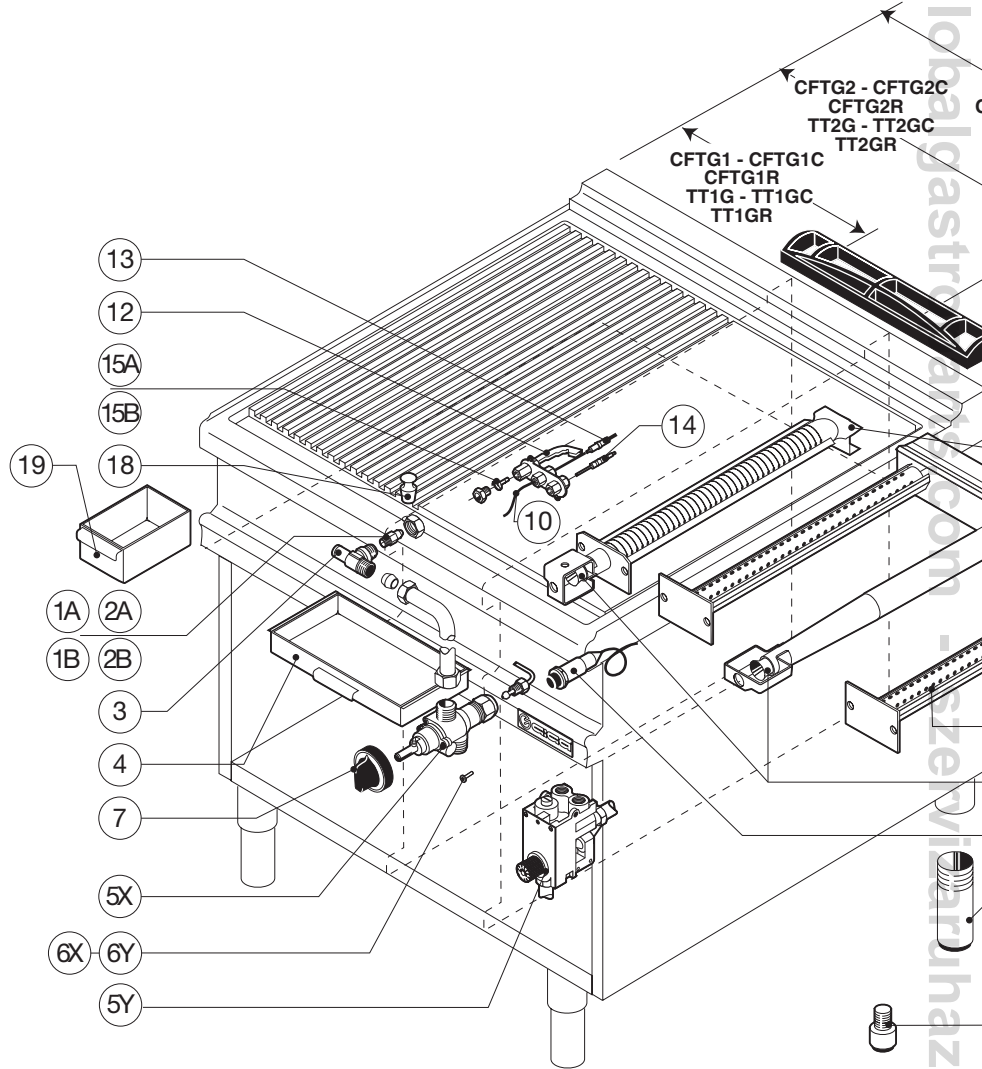

CFTG3R

CFTG3LR - TT3GLR

Pezzi/Pieces Pieces/Anzahl						Pos.	Validità dalla matricola Validity from serial number Validité du numéro matricule Gültigkeit ab der (Seriennummer)	Validità alla matricola Validity up to serial number Validité au numéro matricule Gültigkeit bis zur (Seriennummer)	Codice Code Artikel Nummer	Descrizione	Description	
CFTG1/G1R TT1G1GR*	CFTG1GC TT1GC*	CFTG2/G2R TT2G2GR*	CFTG2GC TT2GC*	CFTG3/G3R/ G3LR TT3G3GLR*	CFTG3GC TT3GC*							
1	1			2	2	1A			X34000	Iniettore GPL	LPG injector	Injecteur
1	1			2	2	1B			X35200	Iniettore metano	Natural gas injector	Injecteur
		1	1			2A			X34700	Iniettore GPL	LPG injector	Injecteur
		1	1			2B			X36000	Iniettore metano	Natural gas injector	Injecteur
1		1	1	2	2	3			0000X16100	Porta iniettore	Injector-holder	Porte-injecteur
1/0*	1/0*	1/0*	1/0*	1/0*	1/0*	4			B 65FT	Cassetto raccogliughi	Deep fat tray	Titoir de graisse
1	1	1		2		5X			X08100	Rubinetto fuoco	Gas ring cock	Robinet
	1		1		2	5Y			0000X13400	Valvola gas	Gas valve	Vanne
1				2		6X			X10600	By Pass 0,90	By Pass 0,90	By Pass
		1				6Y			X10700	By Pass 1,30	By Pass 1,30	By Pass
1		1		2		7			0000Y65103	Manopola fuoco	Gas ring knob	Cle de gaz
4/0*	4/0*	4/0*	4/0*	4/0*	4/0*	8C			X61000	Piedino	Foot	Pied
0/4*	0/4*	0/4*	0/4*	0/4*	0/4*	8T			M06400	Piedino	Foot	Pied
1	1	1	1	2	2	9			M02100	Piezo elettrico	Piezo-electric ignition	Piezo électrique
1	1	1	1	2	2	10			X40100	Cavo A.T. L. 400	H.T. Cable l. 400	Cable H.T.
1	1	1	1	2	2	11			X20200	Boccola registro aria	Air-regulation bush	Douille
1	1	1	1	2	2	12			X13000	Pilota	Pilot	Veilleuse
1	1	1	1	2	2	13			X13001	Candeletta	Ignition plug	Bougie
1	1	1	1	2	2	14			X14200	Termocoppia	Thermocouple	Thermocouple
1	1	1	1	2	2	15A			X30000	Iniettore pilota GPL	LPG pilot injector	Injecteur
1	1	1	1	2	2	15B			X30100	Iniettore pilota metano	Natural gas pilot injector	Injecteur
1	1			2	2	16			X20000	Brucciato	Burner	Bruleur
		1	1			17			X20100	Brucciato	Burner	Bruleur
1	1	1	1	1	1	18			C77500	Tappo	Plug	Bouchon
0/1*	0/1*	0/1*	0/1*	0/1*	0/1*	19			C77100	Cassetto raccogliughi	Deep fat tray	Titoir de graisse
1	1			2	2	20			1550Y63500	Griglietta scarico fumi	Smoke discharge grid	Grille de fumée
		1	1			21			1550Y63600	Griglietta scarico fumi	Smoke discharge grid	Grille de fumée