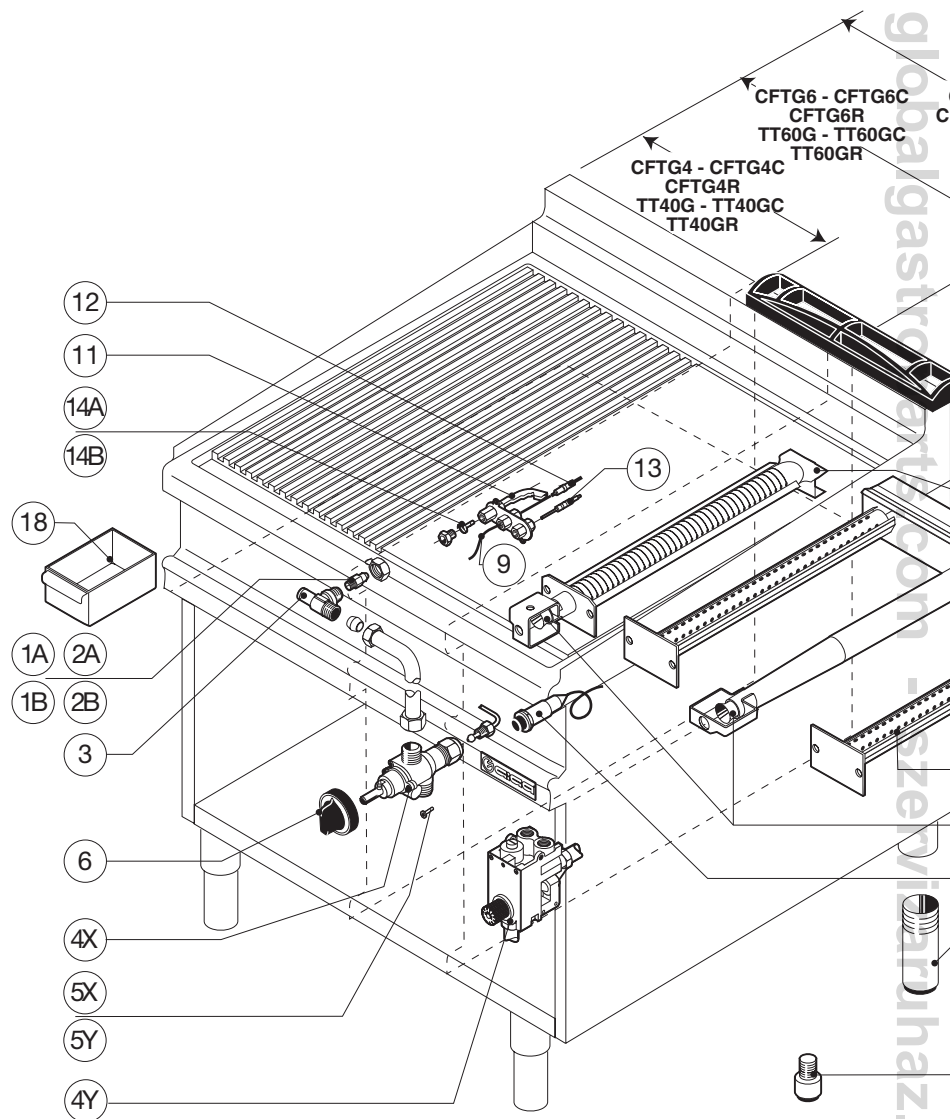

CFTG4
TT40G

CFTG6 - TT60G

CFTG8 - TT80G

CFTG4C
TT40GC

CFTG6C - TT60GC

CFTG8C - TT80GC

CFTG4R
TT40GR

CFTG6R - TT60GR

CFTG8R

CFTG8LR - TT80GLR

Pezzi/Pieces Pieces/Anzahl						Pos.	Validità dalla matricola Validity from serial number Validité du numéro matricule Gültigkeit ab der (Seriennummer)	Validità alla matricola Validity up to serial number Validité au numéro matricule Gültigkeit bis zur (Seriennummer)	Codice Code Artikel Nummer	Descrizione	Description
CFTG4/G4R TT40G/40GR*	CFTG4GC TT40GC*	CFTG6/G6R TT60G/60GR*	CFTG6GC TT60GC*	CFTG8/G8R/ G8LR TT80G/80GLR*	CFTG8GC TT80GC*						
1	1			2	2	1A		X34000	Iniettore GPL	LPG injector	
1	1			2	2	1B		X35200	Iniettore metano	Natural gas injector	
		1	1			2A		X34700	Iniettore GPL	LPG injector	
		1	1			2B		X36000	Iniettore metano	Natural gas injector	
1	1	1	1	2	2	3		0000X16100	Porta iniettore	Injector-holder	
1		1		2		4X		X08100	Rubinetto fuoco	Gas ring cock	
	1		1		2	4Y		0000X13400	Vavola gas	Gas valve	
1				2		5X		X10600	By Pass 0,90	By Pass 0,90	
		1				5Y		X10700	By Pass 1,30	By Pass 1,30	
1		1		2		6		0000Y65103	Manopola fuoco	Gas ring knob	
4/0*	4/0*	4/0*	4/0*	4/0*	4/0*	7C		X61000	Piedino	Foot	
0/4*	0/4*	0/4*	0/4*	0/4*	0/4*	7T		M06400	Piedino	Foot	
1	1	1	1	2	2	8		M02100	Piezo elettrico	Piezo-electric ignition	
1	1	1	1	2	2	9		X40100	Cavo A.T. L. 400	H.T. Cable l. 400	
1	1	1	1	2	2	10		X20200	Boccola registro aria	Air-regulation bush	
1	1	1	1	2	2	11		X13000	Pilota	Pilot	
1	1	1	1	2	2	12		X13001	Candeletta	Ignition plug	
1	1	1	1	2	2	13		X14200	Termocoppia	Thermocouple	
1	1	1	1	2	2	14A		X30000	Iniettore pilota GPL	LPG pilot injector	
1	1	1	1	2	2	14B		X30100	Iniettore pilota metano	Natural gas pilot injector	
1	1			2	2	15		X20000	Bruciatore	Burner	
		1	1			16		X20100	Bruciatore	Burner	
		1	1			17		1550Y63600	Griglietta scarico fumi	Smoke discharge grid	
1	1	1	1	1	1	18		B12100	Cassetto raccogliisughi	Deep fat tray	
1	1			2	2	19		1550Y63500	Griglietta scarico fumi	Smoke discharge grid	