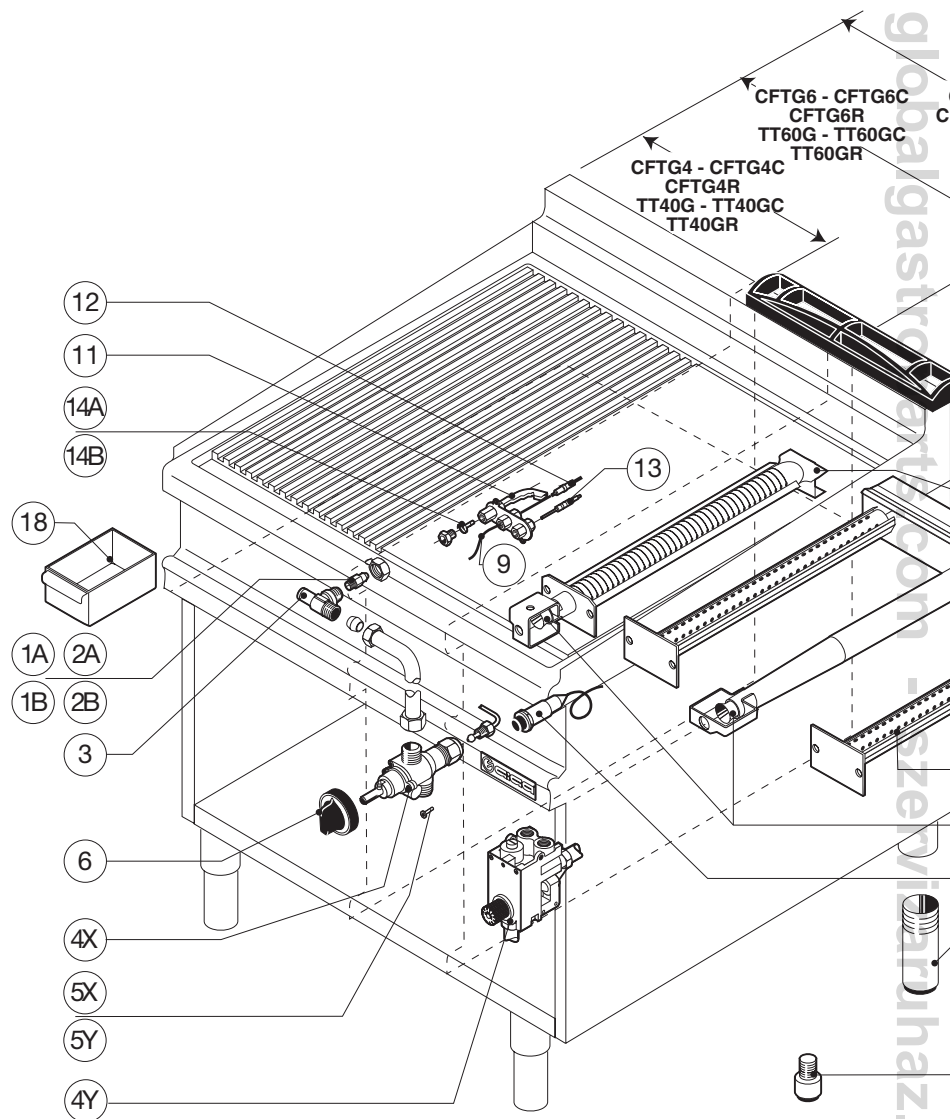

CFTG4
TT40G

CFTG6 - TT60G

CFTG8 - TT80G

CFTG4C
TT40GC

CFTG6C - TT60GC

CFTG8C - TT80GC

CFTG4R
TT40GR

CFTG6R - TT60GR

CFTG8R

CFTG8LR - TT80GLR

Pezzi/Pieces Pièces/Anzahl						Pos.	Validità dalla matricola Validity from serial number Validité du numéro matricule Gültigkeit ab der (Seriennummer)	Validità alla matricola Validity up to serial number Validité au numéro matricule Gültigkeit bis zur (Seriennummer)	Codice Code Artikel Nummer	Descrizione	Description
CFTG4/G4R TT40G/40GR*	CFTG4GC TT40GC*	CFTG6/G6R TT60G/60GR*	CFTG6GC TT60GC*	CFTG8/G8R/ G8LR TT80G/80GLR*	CFTG8GC TT80GC*						
1	1			2	2	1A		X34000	Iniettore GPL	LPG injector	
1	1			2	2	1B		X35200	Iniettore metano	Natural gas injector	
		1	1			2A		X34700	Iniettore GPL	LPG injector	
		1	1			2B		X36000	Iniettore metano	Natural gas injector	
1	1	1	1	2	2	3		0000X16100	Porta iniettore	Injector-holder	
1		1		2		4X		X08100	Rubinetto fuoco	Gas ring cock	
	1		1		2	4Y		0000X13400	Vavola gas	Gas valve	
1				2		5X		X10600	By Pass 0,90	By Pass 0,90	
		1				5Y		X10700	By Pass 1,30	By Pass 1,30	
1		1		2		6		0000Y65103	Manopola fuoco	Gas ring knob	
4/0*	4/0*	4/0*	4/0*	4/0*	4/0*	7C		X61000	Piedino	Foot	
0/4*	0/4*	0/4*	0/4*	0/4*	0/4*	7T		M06400	Piedino	Foot	
1	1	1	1	2	2	8		M02100	Piezo elettrico	Piezo-electric ignition	
1	1	1	1	2	2	9		X40100	Cavo A.T. L. 400	H.T. Cable l. 400	
1	1	1	1	2	2	10		X20200	Boccola registro aria	Air-regulation bush	
1	1	1	1	2	2	11		X13000	Pilota	Pilot	
1	1	1	1	2	2	12		X13001	Candeletta	Ignition plug	
1	1	1	1	2	2	13		X14200	Termocoppia	Thermocouple	
1	1	1	1	2	2	14A		X30000	Iniettore pilota GPL	LPG pilot injector	
1	1	1	1	2	2	14B		X30100	Iniettore pilota metano	Natural gas pilot injector	
1	1			2	2	15		X20000	Bruciatore	Burner	
		1	1			16		X20100	Bruciatore	Burner	
		1	1			17		1550Y63600	Griglietta scarico fumi	Smoke discharge grid	
1	1	1	1	1	1	18		B12100	Cassetto raccogliisughi	Deep fat tray	
1	1			2	2	19		1550Y63500	Griglietta scarico fumi	Smoke discharge grid	