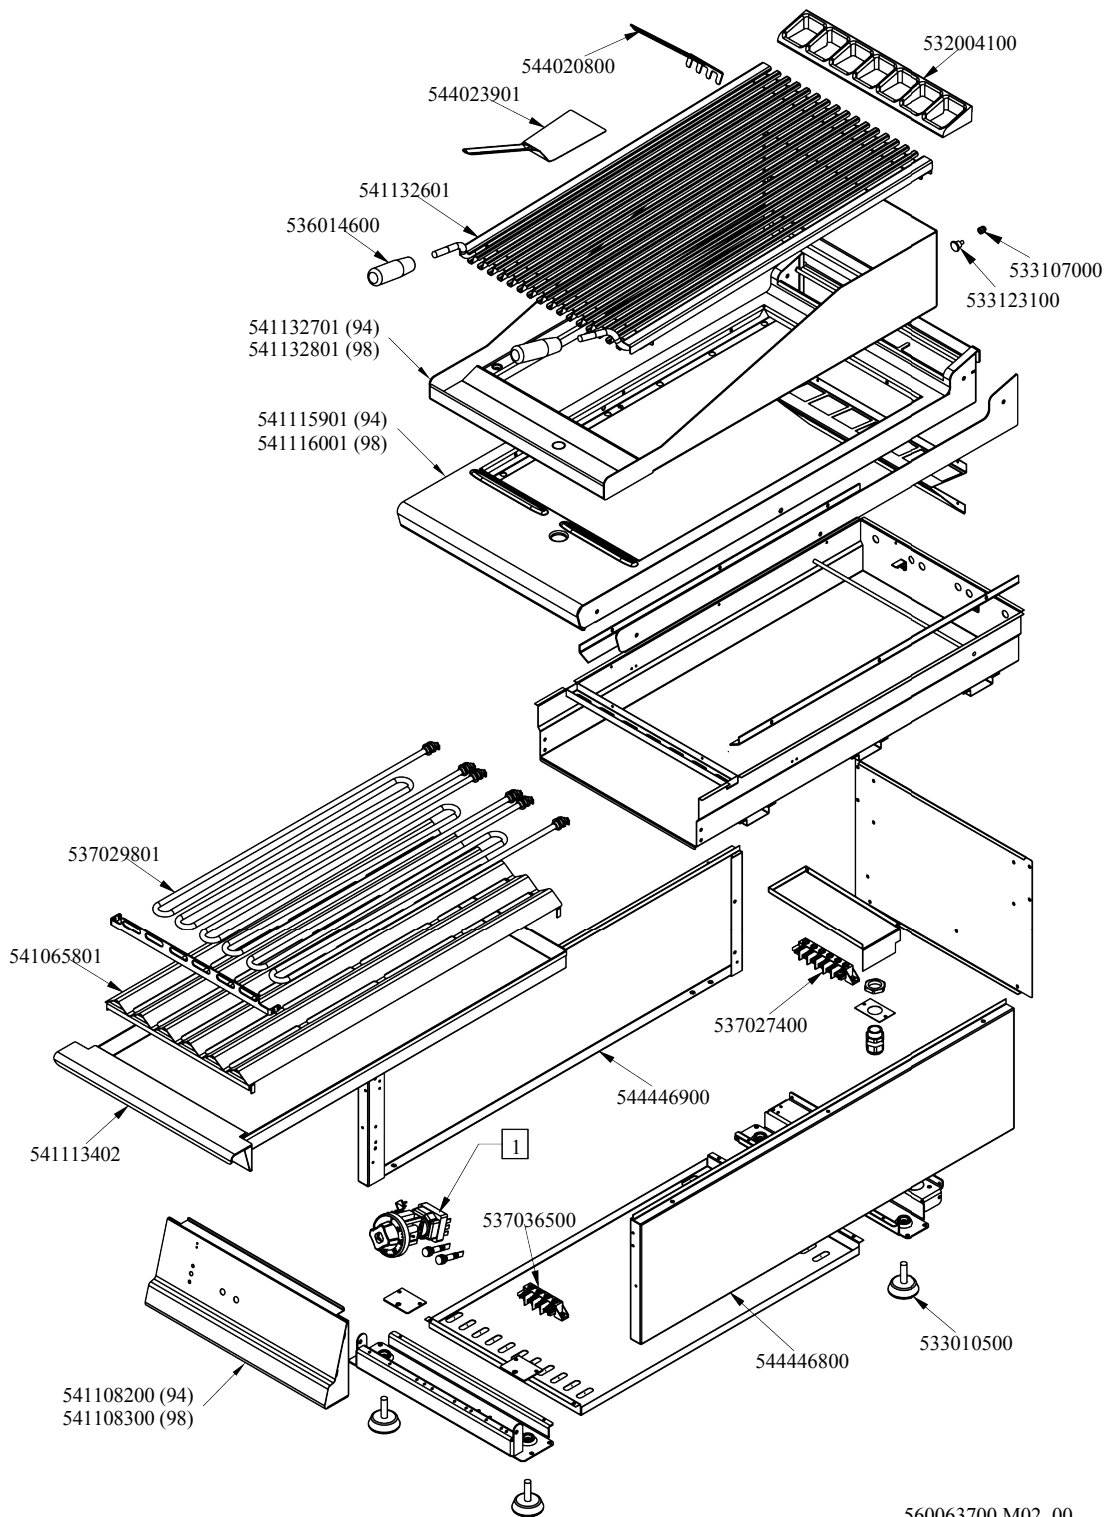

CWT-98ET (SN>=1201<=1604)
Tav. 560063700 M02_00

560063700 M02_00.

CWT-98ET (SN>=1201<=1604) - CUOCI WURSTEL TOP CWT-98ET

Codice	Descrizione
541108300	ASS.CRUSC.S607090 CW-78/98E
532004100	GRIGLIA SC.FUMI L370 SMALT.RAF
544020800	RASCHIETTO GRIGLIA CW S70/90
544023901	PALETTA FRY-TOP
541132601	ASS.GRIGLIA CW-94 TEGOLO S
536014600	IMPUGNAT.Ø28X90XM10 CW
537027400	MORSETT.6 POLI 40A VITE-VITE
533010500	PIEDE Ø50 017-042 M10 PLAST.
544446800	FIANCO APP.S90T DX
544446900	FIANCO APP.S90T SX
541113402	ASS.CASS.RACC.SUGO CW-94E
541065801	ASS.RIFLETTENTE CW-94E
537029801	RES.COR.CW S90 2600W 1-230V
541116001	ASS.PIANO S90 CW-98
541132801	ASS.PARASP.CW-98
537036500	MORSETT.4 POLI 40A VITE-VITE
533123100	CODICE IN ELABORAZIONE
533107000	CODICE IN ELABORAZIONE
-	-