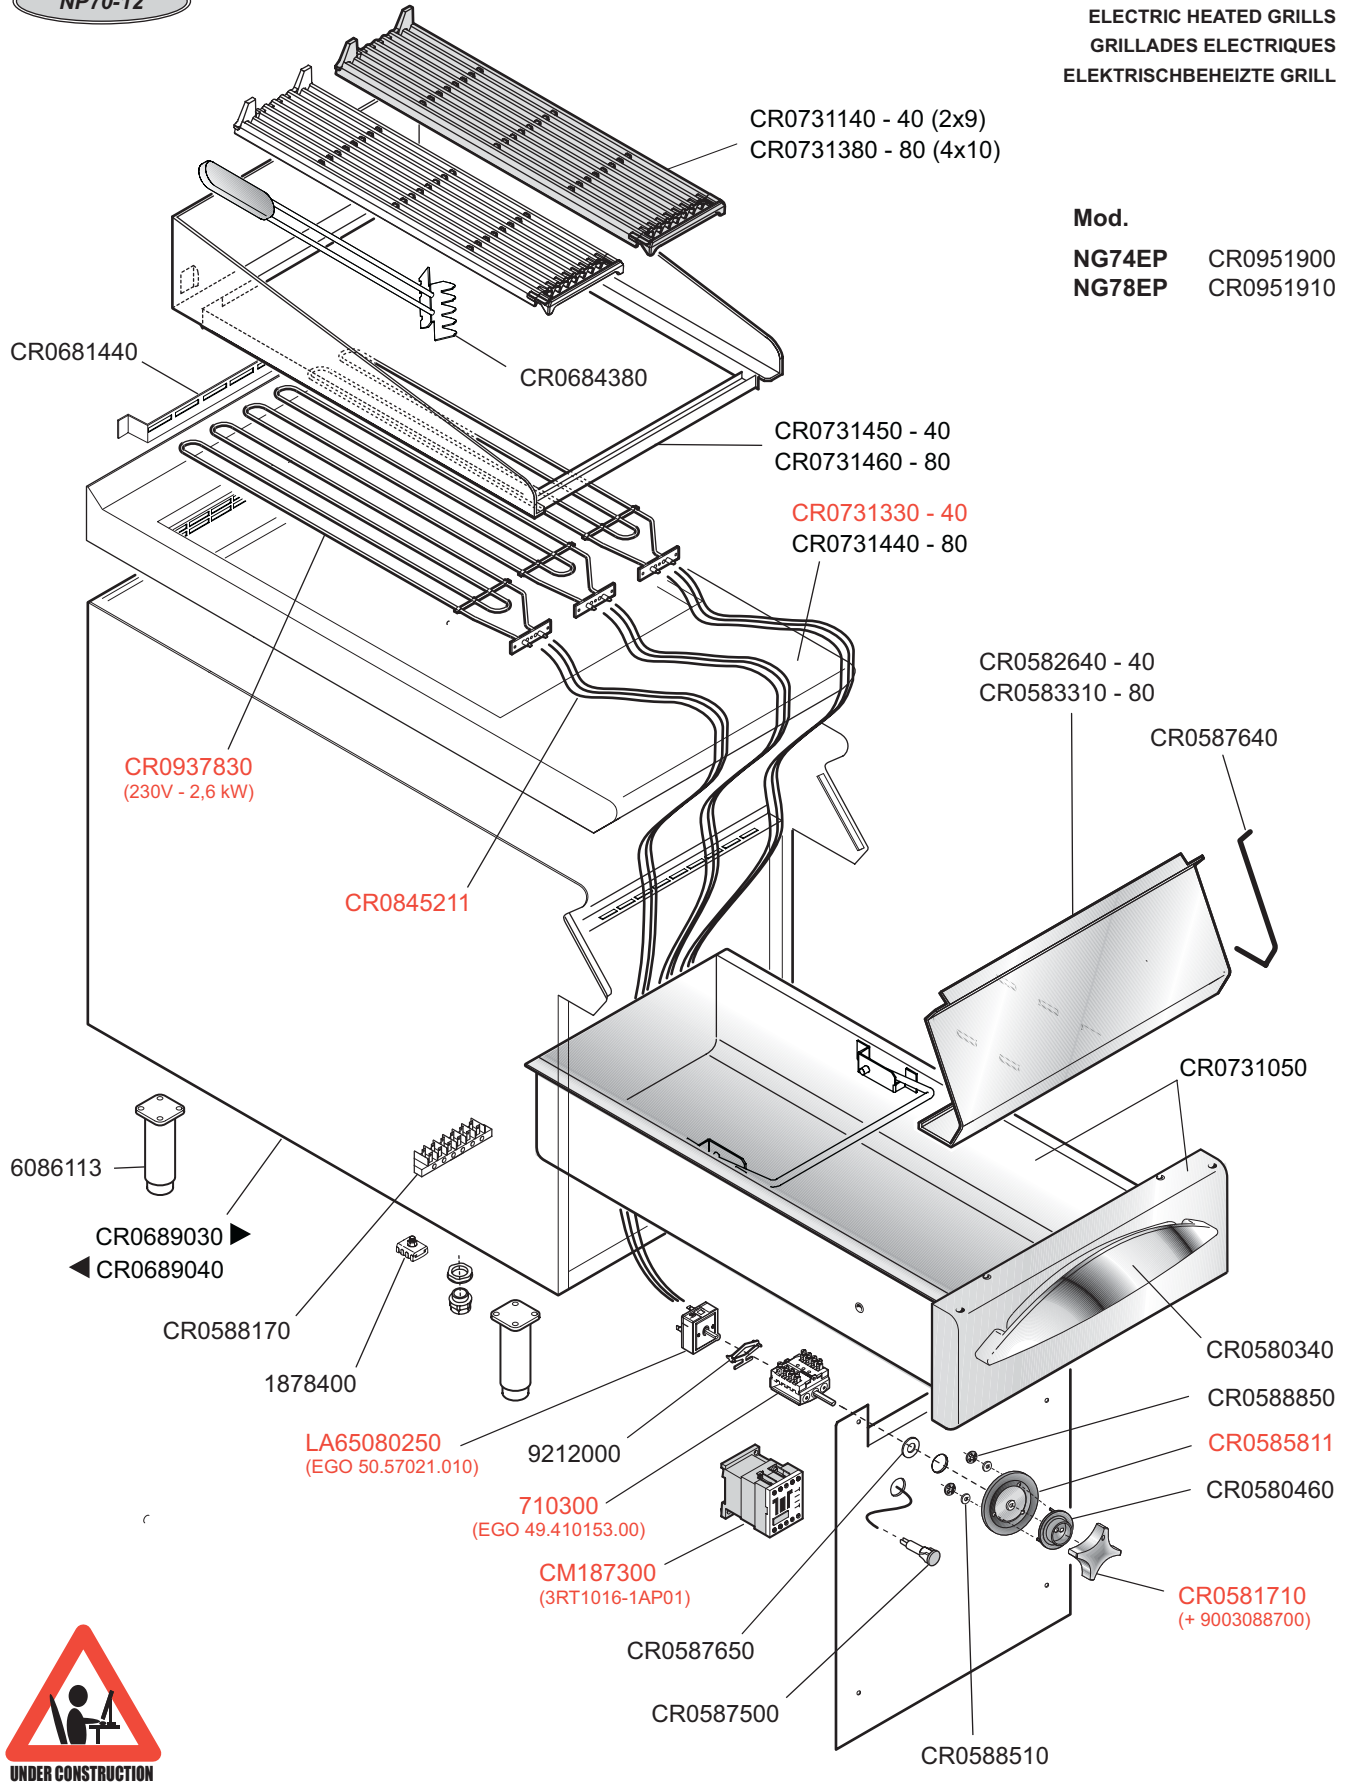

NP70-12

GRIGLIA ELETTRICA
ELECTRIC HEATED GRILLS
GRILLES ELECTRIQUES
ELEKTRISCHBEHEIZTE GRILL

 MARENO ALI spa Mareno di Piave (TV)	ELABORATO:	APPROVATO:	GRUPPO:	DENOMINAZIONE:		
	LZ		Serie NP70	Impianto elettrico potenziato e mobile		
	DATA:	DATA:	PARTICOLARE:	REV. N.	DEL	DISEGNO N.
	23 Mar 2012	23 Mar 2012	Disegno esploso per ricambi	Z10	0312	3.P7.65 P
SOST. DIS.						