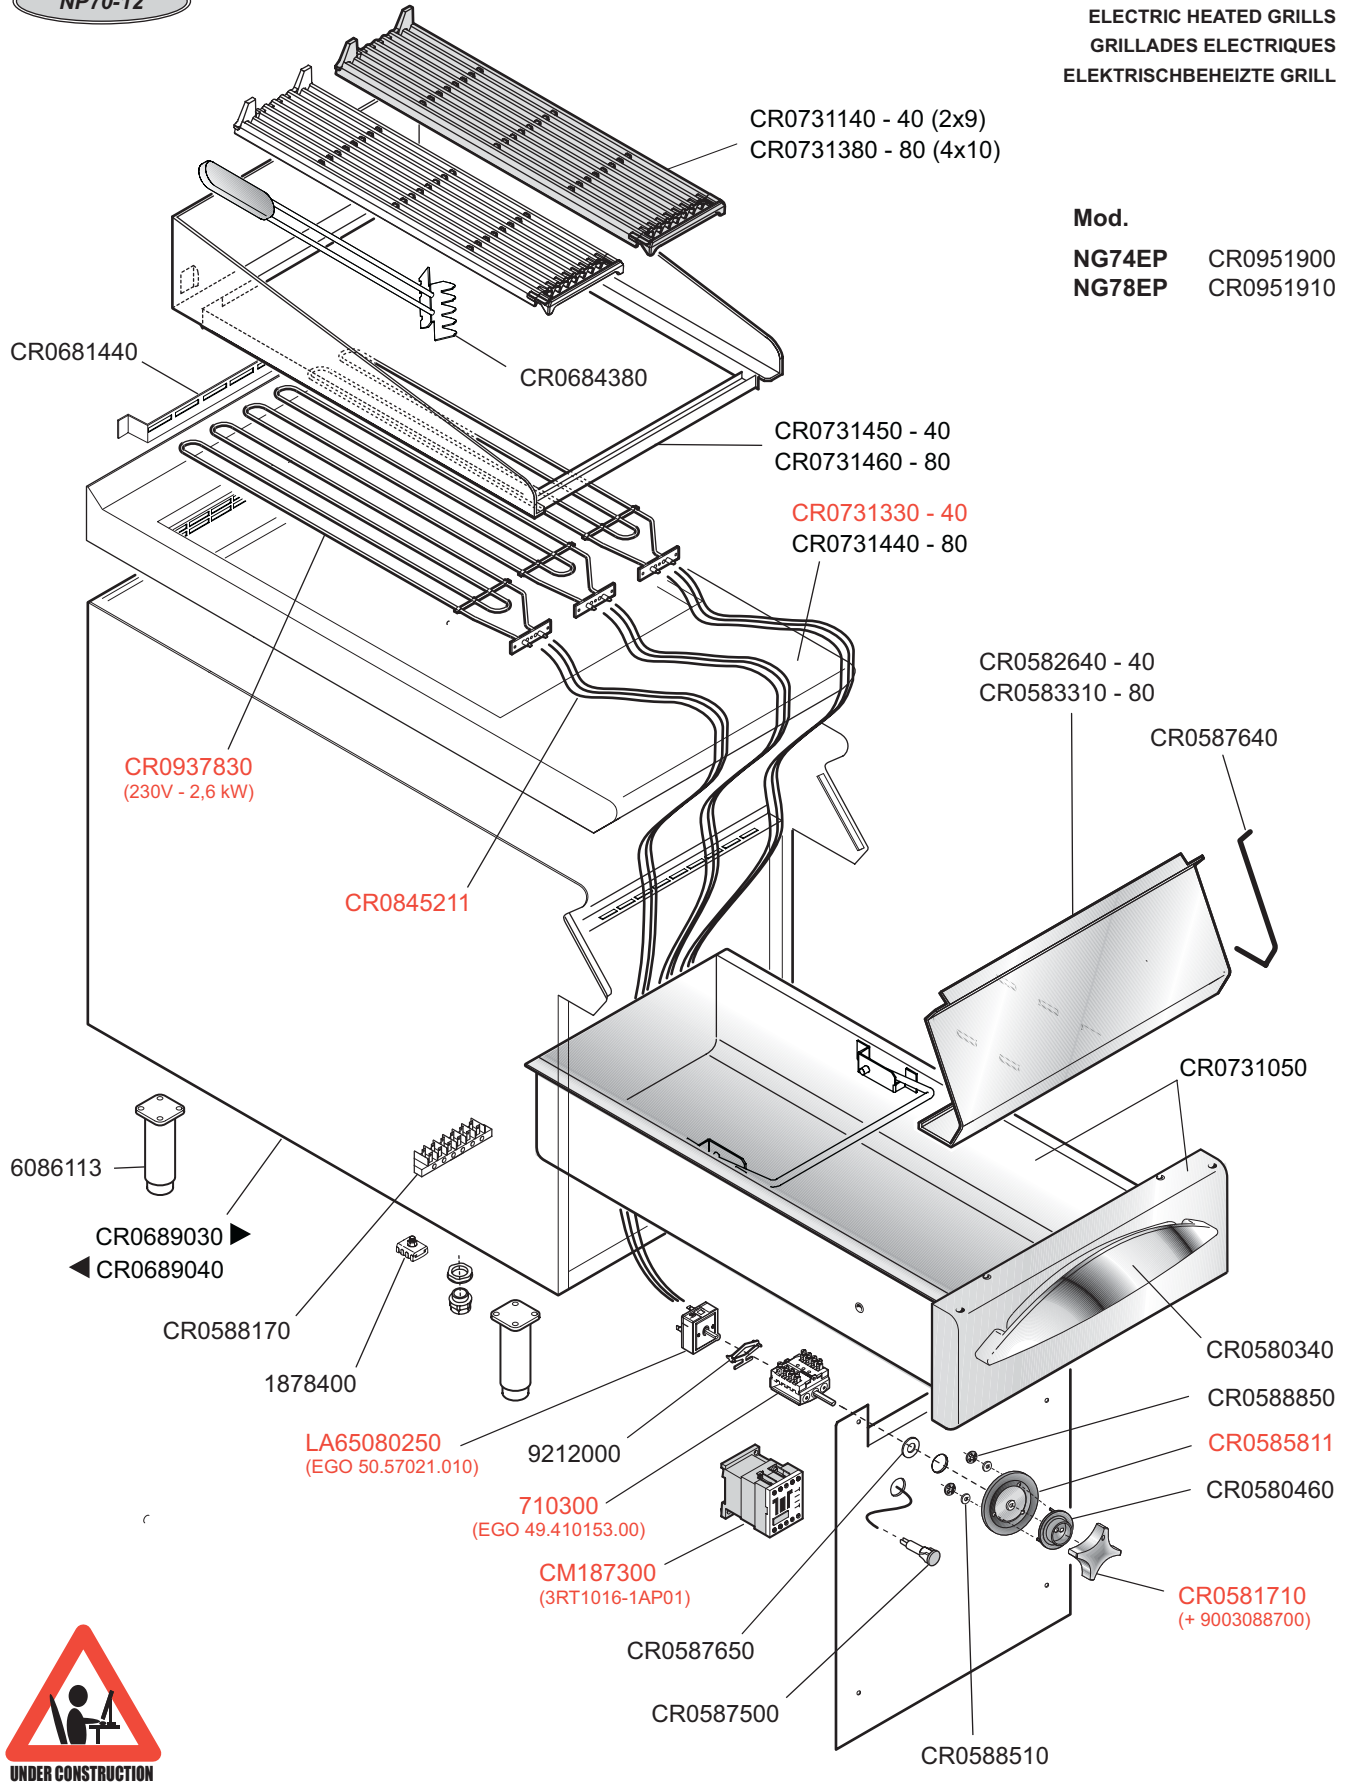

NP70-12

GRIGLIA ELETTRICA  
ELECTRIC HEATED GRILLS  
GRILLES ELECTRIQUES  
ELEKTRISCHBEHEIZTE GRILL

 MARENO ALI spa Mareno di Piave (TV)	ELABORATO:	APPROVATO:	GRUPPO:	DENOMINAZIONE:		
	<b>LZ</b>		Serie NP70	Impianto elettrico potenziato e mobile		
	DATA:	DATA:	PARTICOLARE:	REV. N.	DEL	DISEGNO N.
	23 Mar 2012	23 Mar 2012	Disegno esploso per ricambi	Z10	0312	3.P7.65 P
SOST. DIS.						