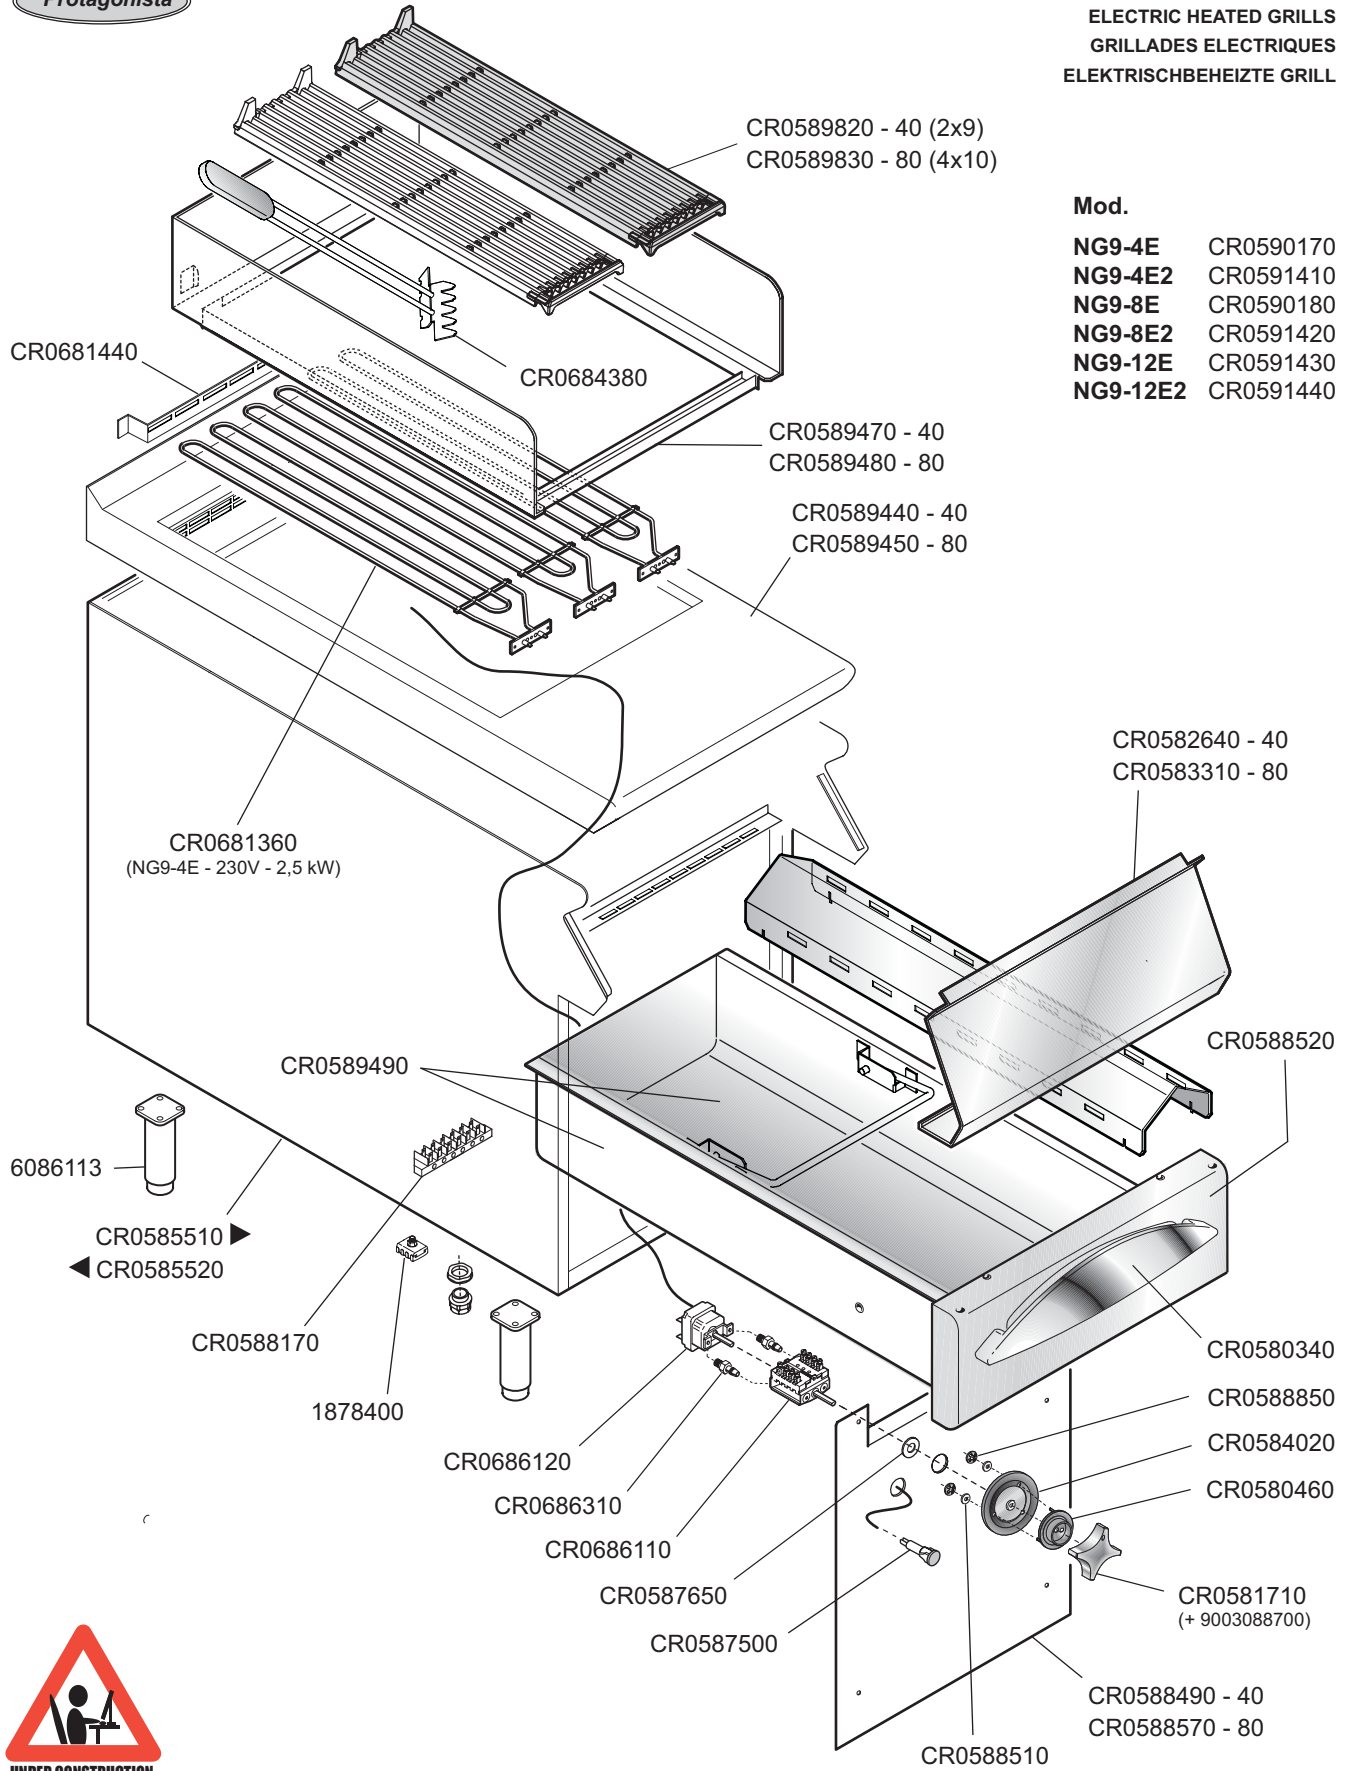

GRIGLIA ELETTRICA
ELECTRIC HEATED GRILLS
GRILLES ELECTRIQUES
ELEKTRISCHBEHEIZTE GRILL

Mod.

NG9-4E	CR0590170
NG9-4E2	CR0591410
NG9-8E	CR0590180
NG9-8E2	CR0591420
NG9-12E	CR0591430
NG9-12E2	CR0591440

<p>MARENO INDUSTRIE ALI spa Mareno di Piave (TV)</p>	ELABORATO:	APPROVATO:	GRUPPO:	DENOMINAZIONE:		
	LZ		Serie 90	Impianto elettrico e mobile		
	DATA:	DATA:	PARTICOLARE:	REV. N.	DEL	DISEGNO N.
	13 Mag 2008	13 Mag 2008	Disegno esploso per ricambi	Z00	0408	3.P7.65
SOST. DIS.						