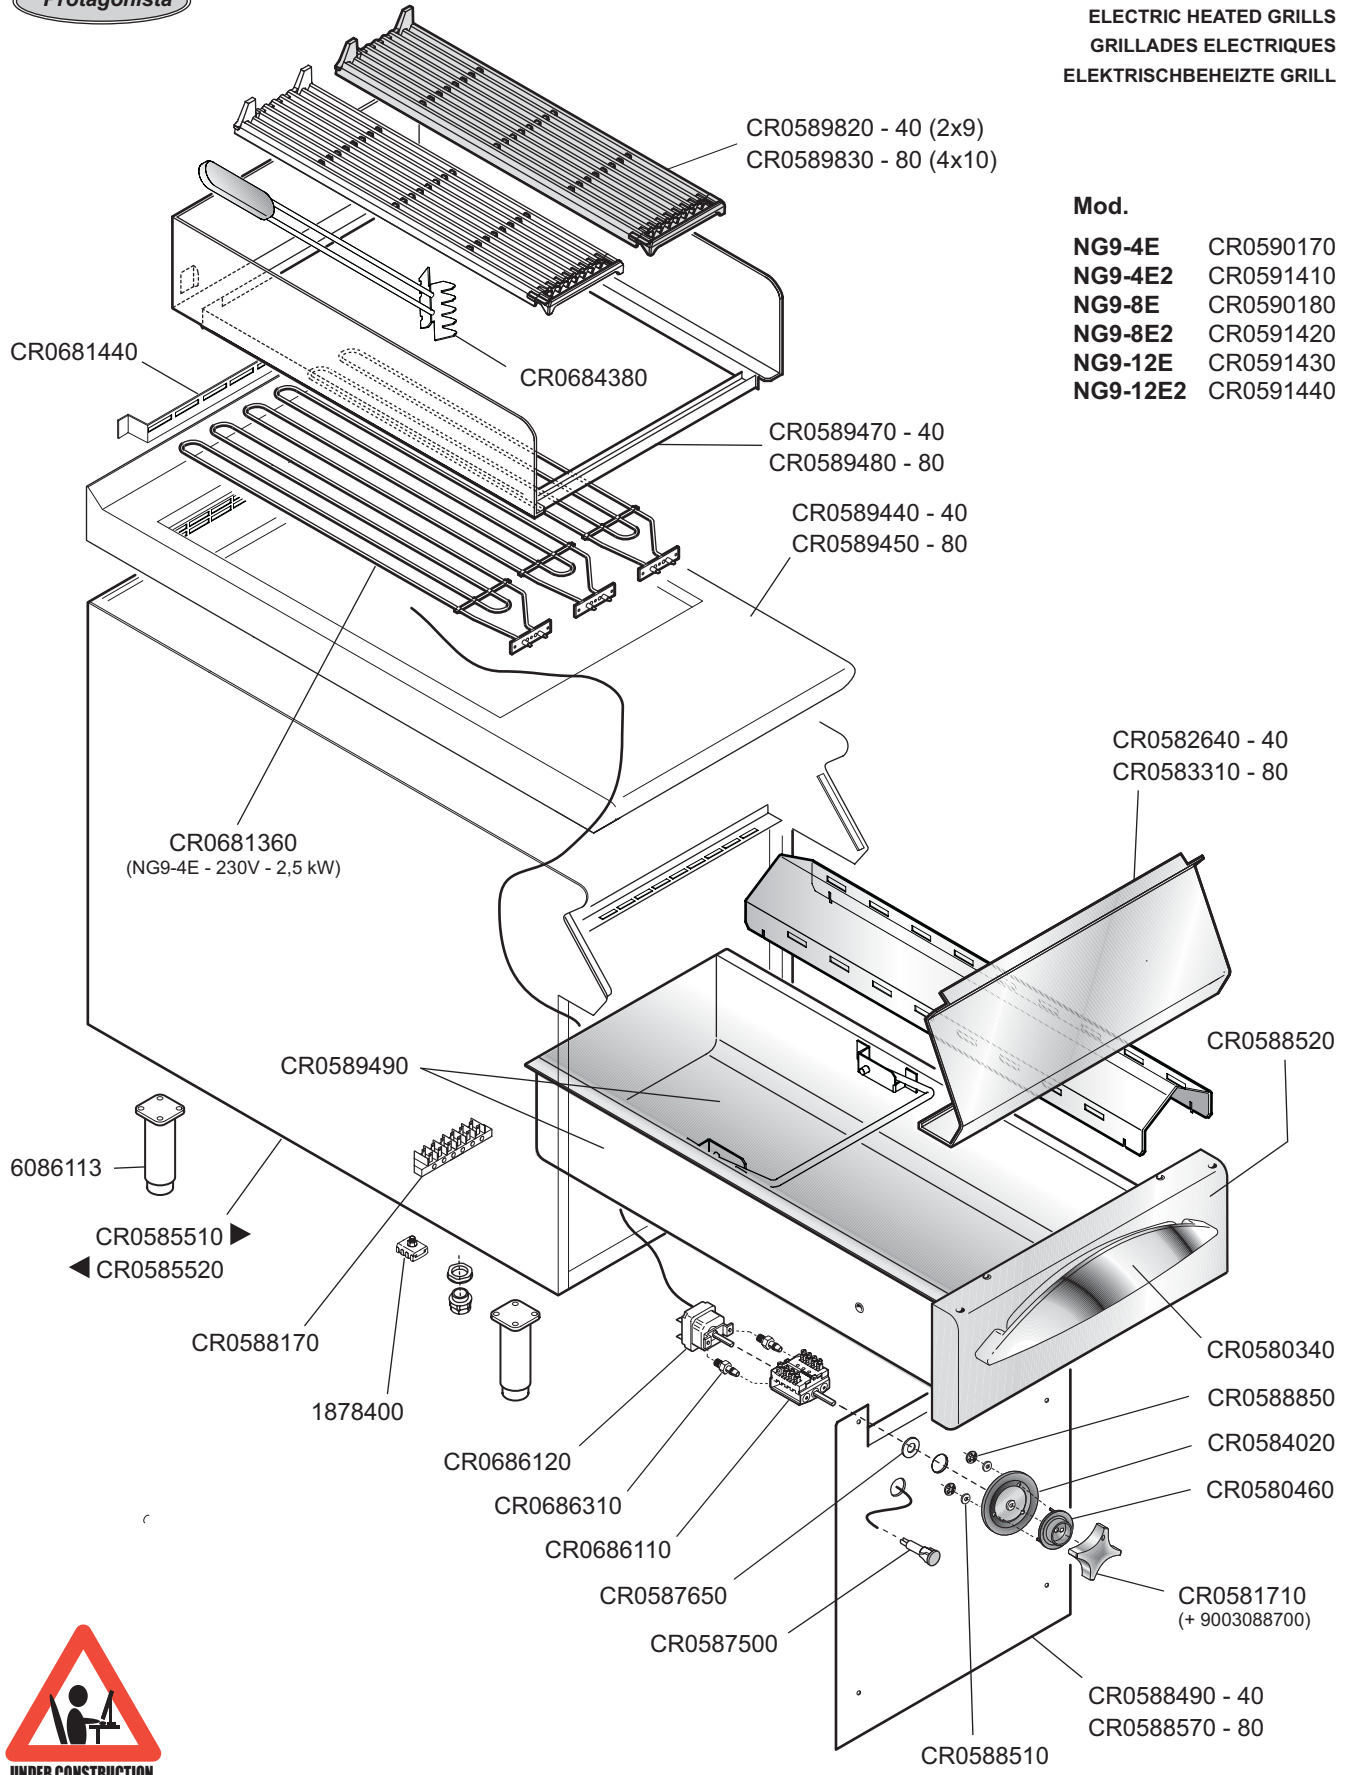

GRIGLIA ELETTRICA
ELECTRIC HEATED GRILLS
GRILLADES ELECTRIQUES
ELEKTRISCHBEHEIZTE GRILL

Mod.

NG9-4E	CR0590170
NG9-4E2	CR0591410
NG9-8E	CR0590180
NG9-8E2	CR0591420
NG9-12E	CR0591430
NG9-12E2	CR0591440

<p>MARENO INDUSTRIE ALI spa Mareno di Piave (TV)</p>	ELABORATO:	APPROVATO:	GRUPPO:	DENOMINAZIONE:		
	LZ		Serie 90	Impianto elettrico e mobile		
	DATA:	DATA:	PARTICOLARE:	REV. N.	DEL	DISEGNO N.
	13 Mag 2008	13 Mag 2008	Disegno esploso per ricambi	▼ Z00	▼ 0408	▼ 3.P7.65
SOST. DIS.						