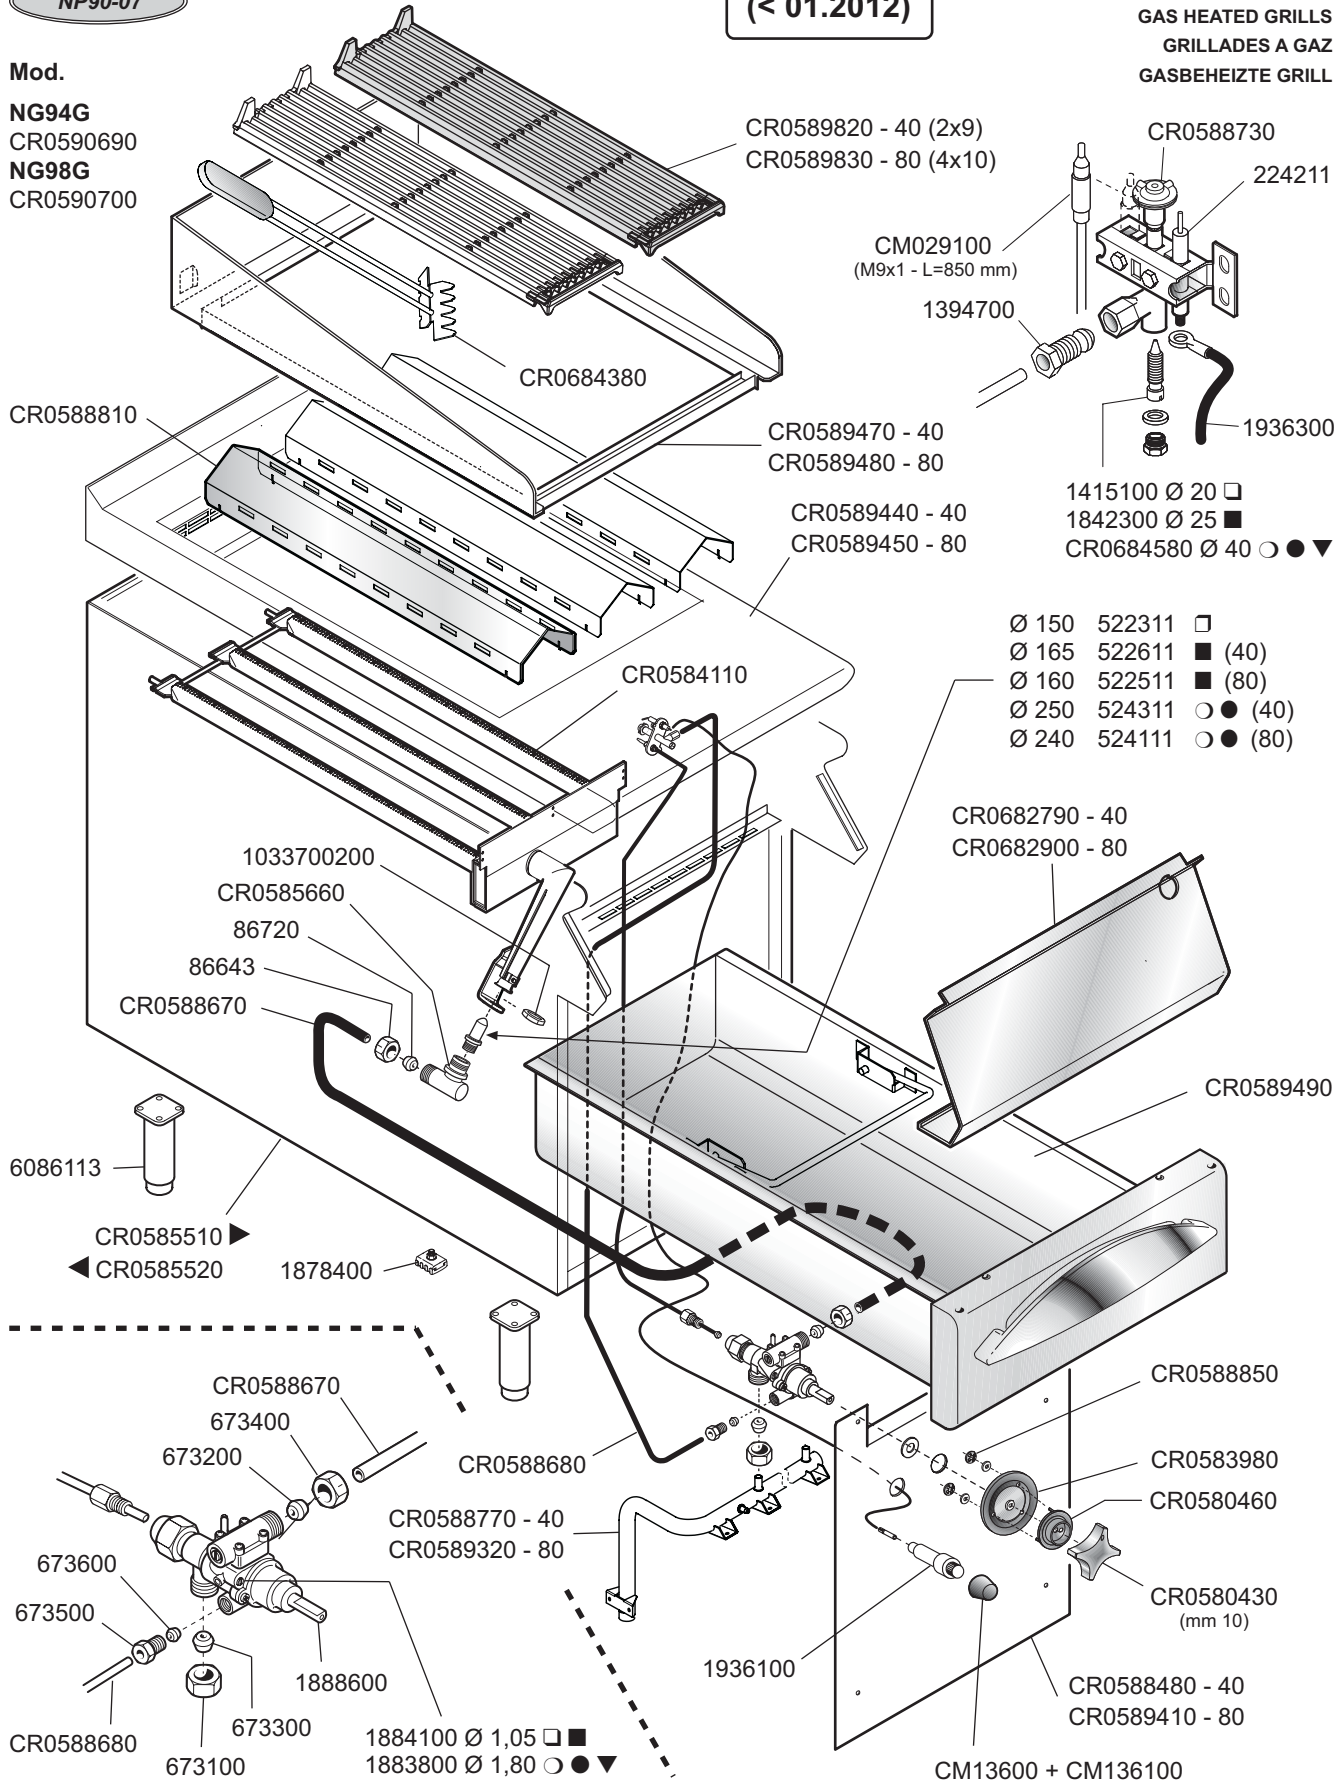

NP90-07

(< 01.2012)

GRIGLIA A GAS
GAS HEATED GRILLS
GRILLADES A GAZ
GASBEHEIZTE GRILL

Mod.
NG94G
CR0590690
NG98G
CR0590700

ID GAS: □ G30/50 ■ G30/29 ○ G20/20 ● G25/25 ▲ G25/20 ✚ G120/8 ✚ G110/8

 MARENO ALI spa Mareno di Piave (TV)	ELABORATO:	APPROVATO:	GRUPPO:	DENOMINAZIONE:		
			Serie NC90	Impianto gas e mobile		
	DATA:	DATA:	PARTICOLARE:	REV. N.	DEL	DISEGNO N.
	14 Gen 2008	14 Gen 2008	Disegno esploso per ricambi	▼ Z00	▼ 0108	▼ 3.P90.37
SOST. DIS.						