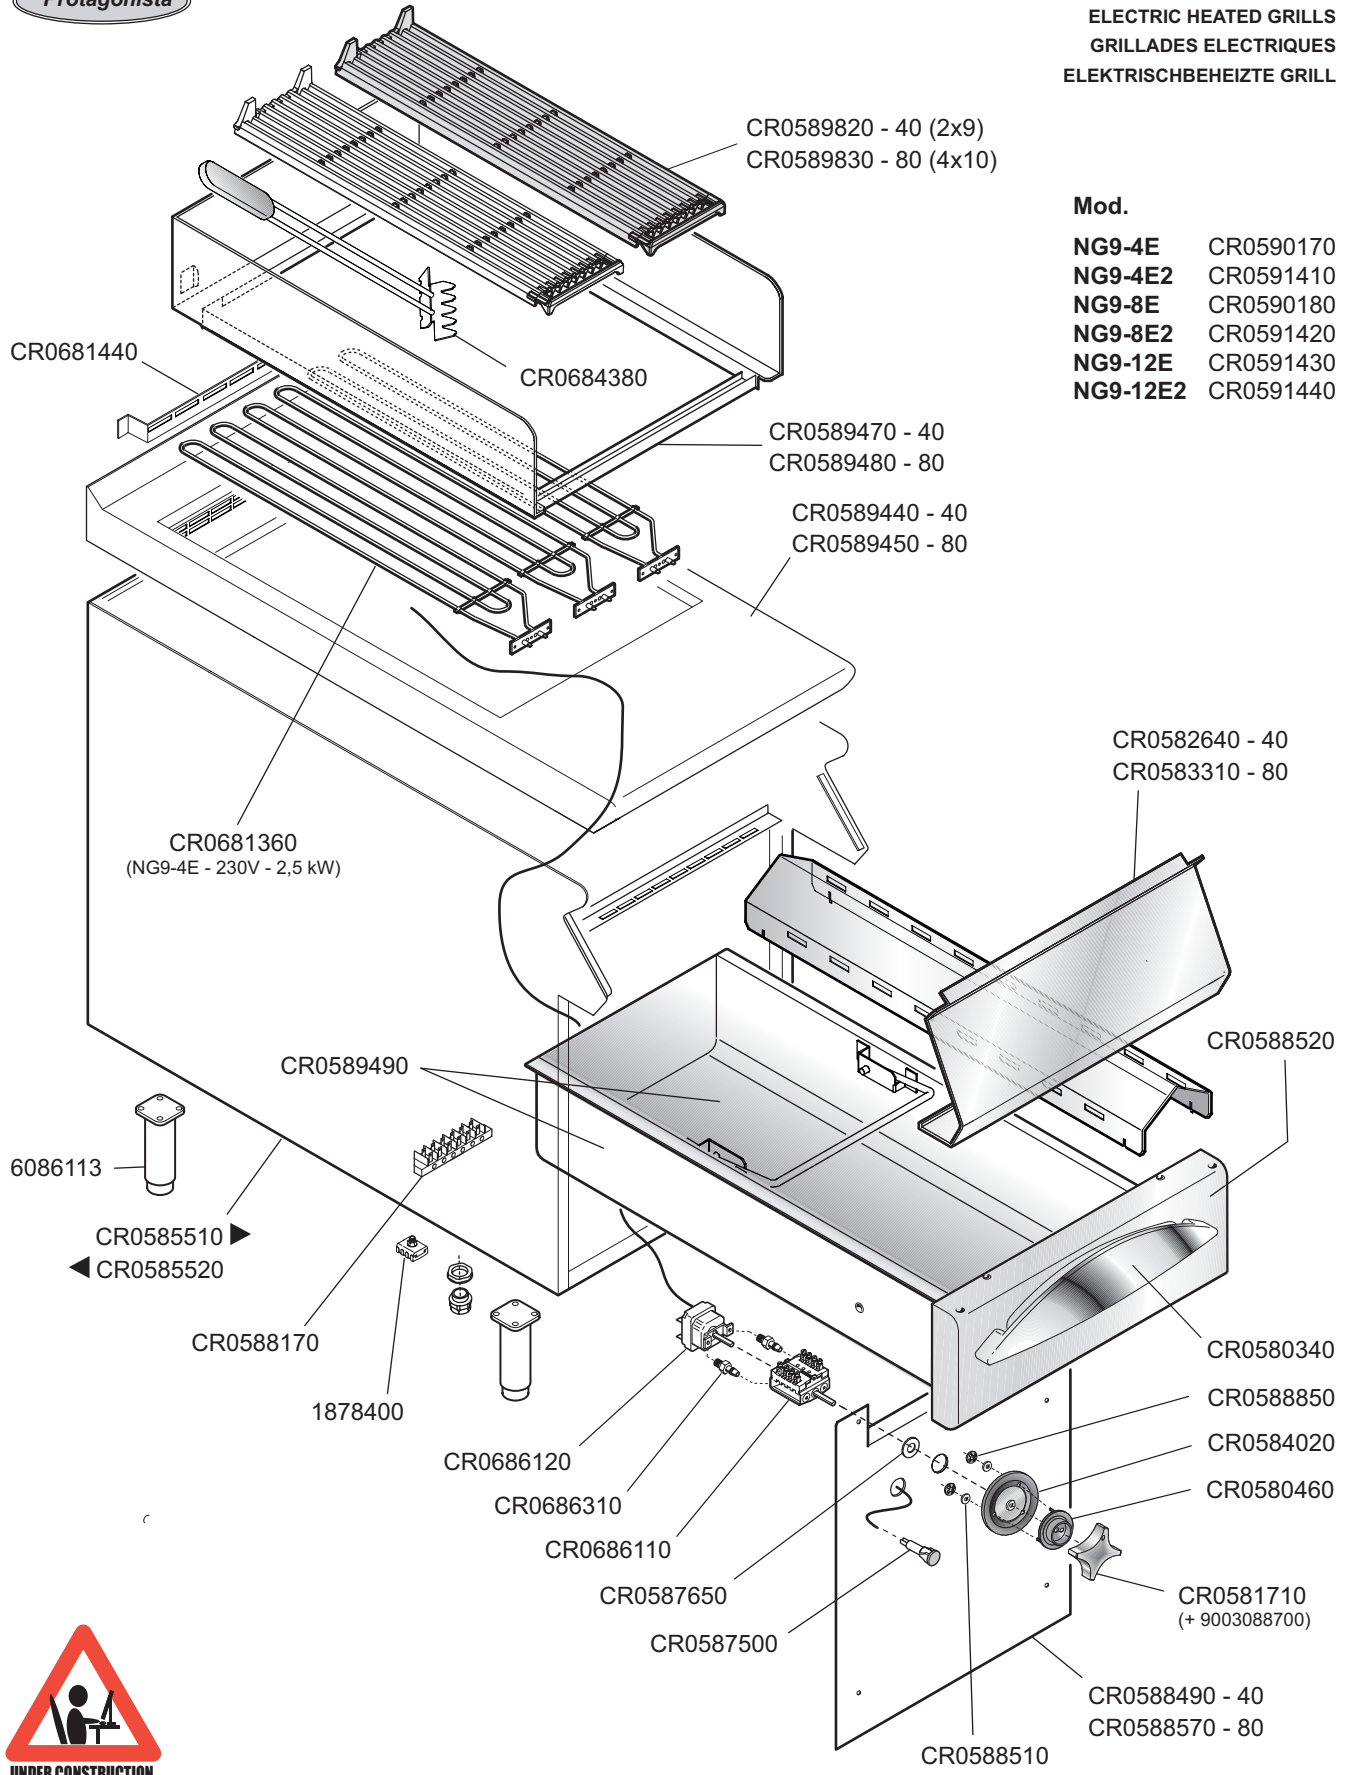

GRIGLIA ELETTRICA
ELECTRIC HEATED GRILLS
GRILLADES ELECTRIQUES
ELEKTRISCHBEHEIZTE GRILL

Mod.

NG9-4E	CR0590170
NG9-4E2	CR0591410
NG9-8E	CR0590180
NG9-8E2	CR0591420
NG9-12E	CR0591430
NG9-12E2	CR0591440

<p>MARENO INDUSTRIE ALI spa Mareno di Piave (TV)</p>	ELABORATO:	APPROVATO:	GRUPPO:	DENOMINAZIONE:		
	LZ		Serie 90	Impianto elettrico e mobile		
	DATA:	DATA:	PARTICOLARE:	REV. N.	DEL	DISEGNO N.
	13 Mag 2008	13 Mag 2008	Disegno esploso per ricambi	Z00	0408	3.P7.65
SOST. DIS.						