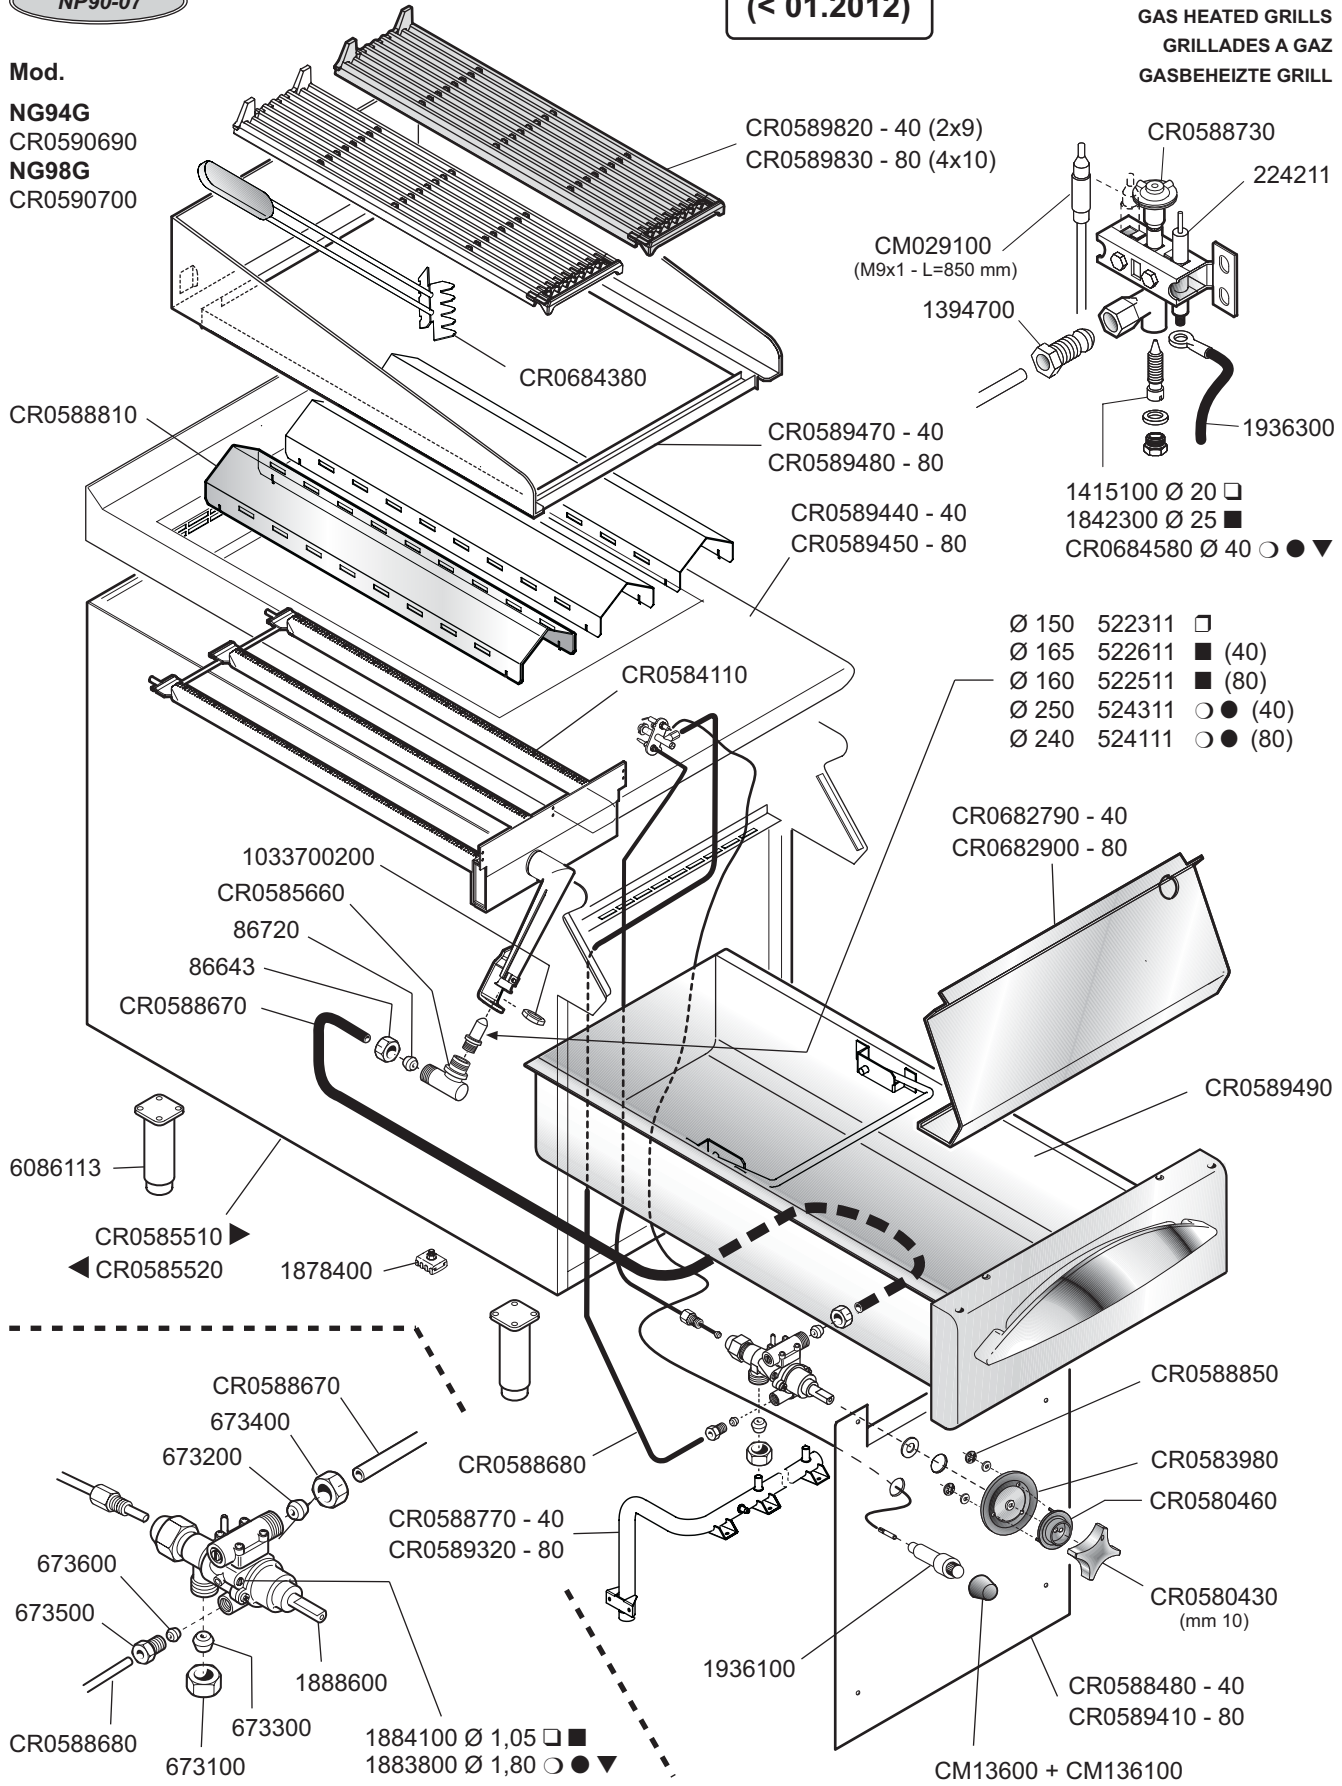

NP90-07

(< 01.2012)

GRIGLIA A GAS
GAS HEATED GRILLS
GRILLES A GAZ
GASBEHEIZTE GRILL

Mod.
NG94G
CR0590690
NG98G
CR0590700

ID GAS: □ G30/50 ■ G30/29 ○ G20/20 ● G25/25 ▲ G25/20 ✚ G120/8 ✚ G110/8

<p>MARENO ALI spa Mareno di Piave (TV)</p>	ELABORATO:	APPROVATO:	GRUPPO:	DENOMINAZIONE:		
			Serie NC90	Impianto gas e mobile		
	DATA:	DATA:	PARTICOLARE:	REV. N.	DEL	DISEGNO N.
	14 Gen 2008	14 Gen 2008	Disegno esploso per ricambi	▼ Z00	▼ 0108	▼ 3.P90.37
SOST. DIS.						