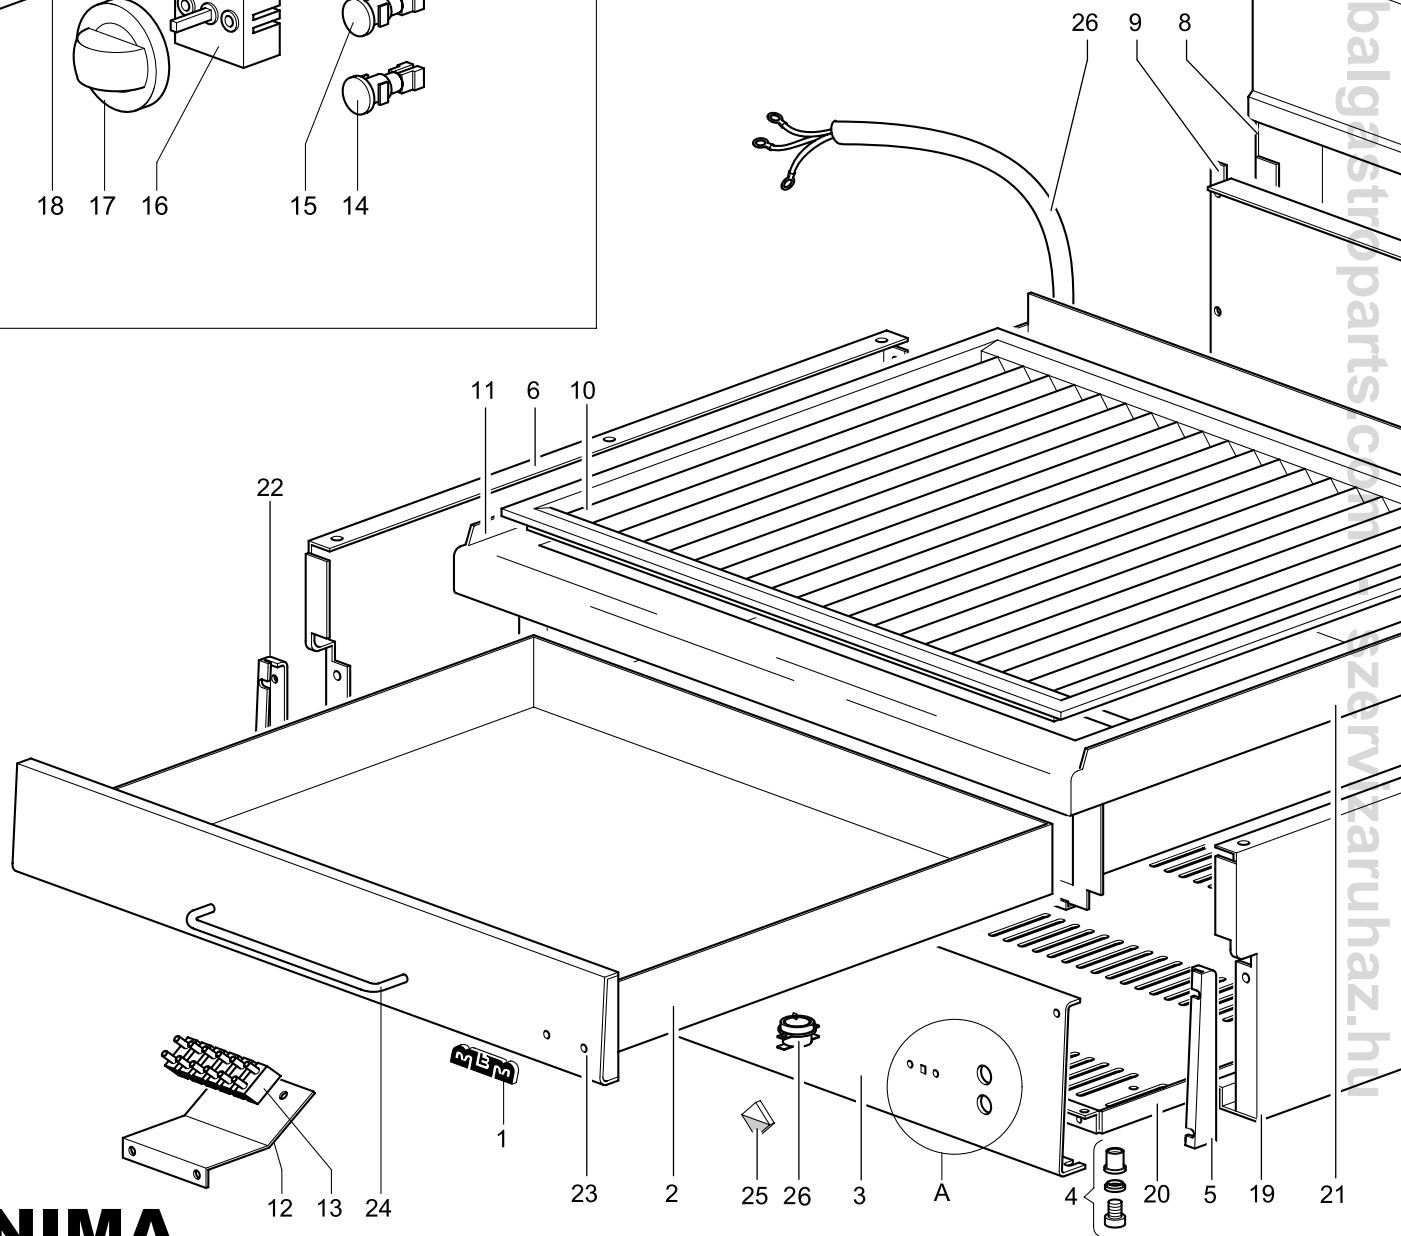

"A"

MINIMA

globalgastroparts.com / szervizkaruhasz.hu

TABLE	POS.	CODE	ITALIAN	ENGLISH	FRANÇAIS
MINIMA TAV. 426	1	RTCU700292	*MARCHIO+CLIPS MBM TURCH.	MBM MARK	MARQUE MBM
MINIMA TAV. 426	2	GACU600101	AS.CASSETTO	DRAWER	BASSIN
MINIMA TAV. 426	3	PACU600329	CRUSCOTTO EPL66	CONTROL PANEL	PANNEAU DE CONTRÔLE
MINIMA TAV. 426	5	PACU600309	TERMINALE DX CRUSC.EPL46	TERMINALE DX	TERMINALE DX
MINIMA TAV. 426	6	PACU600080	FIANCO SX N46/66C	LEFT SIDE	CÔTÉ GAUCHE
MINIMA TAV. 426	7	RTCU600153	R.EPL46 1.5KW230	ELEMENT 1,5KW	RESISTANCE 1,5KW
MINIMA TAV. 426	8	GACU600112	AS.CAMINETTO SUP.E46/1	CHIMNEY	CHEMINÉE
MINIMA TAV. 426	9	PACU600101	POSTERIORE INOX N66C	STAINLESS STEEL BACK PANEL	PANNEAU POSTÉRIEUR
MINIMA TAV. 426	10	GACU600104	AS.GRIGLIA EPL66	GRATE	GRILLE
MINIMA TAV. 426	11	PACU600328	PI.INOX EPL66	INOX PLANE	PIANI INOX
MINIMA TAV. 426	12	PACU600119	SQ.P/MORSETTIERA E26	TERMINAL BOARD BAR	SUPPORT DE CONNEXION
MINIMA TAV. 426	13	RTBF900045	MORSETTIERA 12M-PA220TV SIMB/1-6+1-6	TERMINAL BLOCK 6 POLES	GROUPE DE CONNEXION
MINIMA TAV. 426	14	RTCU900290	LAMP.SP.VERDE/250V/TBF013.SF6	GREEN WARNING LAMP	LAMPE TEMOIN VERTE
MINIMA TAV. 426	15	RTCU900072	LAMP.SP.GIALLA/250V/TBF013.SF6	YELLOW WARNING LAMP	LAMPE TEMOIN JAUNE
MINIMA TAV. 426	16	RTCU800066	REGOLAT.EN/240V FCV.5057071010	POWER REGULATOR	REGULATEUR DE ENERGIE
MINIMA TAV. 426	17	RTCU700463	MANOP.COM.P.E.1,8KW EVC27	COMMUTATOR KNOB1,8KW	POIGNÉE POUR COMM. 1,8KW
MINIMA TAV. 426	18	RTFOC00465	*VEDI RTFOC00786	RELAY	RELAIS
MINIMA TAV. 426	19	PACU600084	FIANCO DX N46/66	RIGHT SIDE	CÔTÉ DROITE
MINIMA TAV. 426	20	RTCU600031	PIEDINO SNACK	FOOT	PIED
MINIMA TAV. 426	21	GACU600103	AS.PI.P/RESIST.	HEATING ELEMENTS SUPPORTING PLANE	PLAN PORTE RESISTANCE
MINIMA TAV. 426	22	PACU600314	TERMINALE SX CRUSC.EPL46	TERMINALE SX	TERMINALE SX
MINIMA TAV. 426	23	PACU600333	PAN.EST.CASSETTO EPL66	EXTERNAL PANEL	PANNEAU EXTÉRIEUR
MINIMA TAV. 426	24	RTBF800020	MANIGLIA GFT90 892/A CROM.L.	HANDLE	POIGNÉE
MINIMA TAV. 426	25	RTCU700293	MARCHIO RIF.FUOCHI P.L.G4S7	REFERENCE FIRES	RÉFÉRENCE DE LES FEUX
MINIMA TAV. 426	26	RTCU600172	T.E.EPL46 L120-2455R-100-98	TERMOSTATO EL.	TERMOSTATO EL.