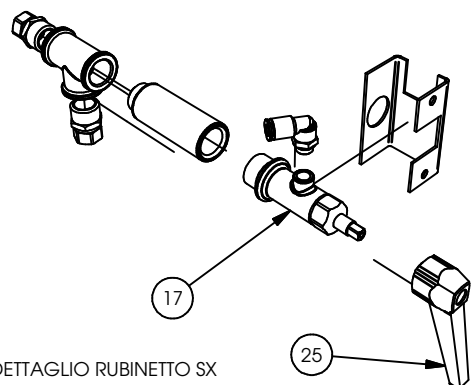

TAVOLA / DRAWING 1605
MOD. 7GRG12
COD. 341835

GRIGLIA RADIANTE AD ACQUA S.700S
GRILLES FOR WATER RADIATORS S.700S

GRUPPO ACQUA / WATER GROUP

MOD. 7GRG12

DETTAGLIO RUBINETTO DX

DETTAGLIO RUBINETTO SX

GRUPPO GAS / GAS GROUP

MOD. 7GRG12

1	341927	GRIGLIATO PESCE PER 7GRG GRP74	GRILLS FOR FISH
1	341937	GRIGLIATO CARNE PER 7GRG GRC74	GRILLS FOR MEAT
2	401121	RUBIN.GAS COLL.COMP.RACC.21S S7/9S	GAS TAP 21/S WITH FITTINGS
3	401405	MANOPOLA COMPLETA RUB.GAS 21S S.7/9	KNOB FOR GAS TAP 21S
4	403111	BRUCIAT.PIL.3 VIE COMP.RACC.CUOCIP.	PILOT BURNER 3 WAY
5	4031256	ELEMENTO RADIANTE GRIGLIA S.700S	RADIANT ELEMENT S.700S
6	4105945	CRUSCOTTO COM.ASS.GRG/GLG 800 7/9S	FRONT PANEL
7	4302277	SCARICO FUMO ASS. ASOLE 1200 STILE	1200 S.7/9S CHIMNEY
8	4400009	BACINELLA DX ASSEM.ACQUA 7GRG12	EXTRACTABLE TRAY FOR WATER
9	4400010	BACINELLA FISSA ASSM.GRG 120 S.700S	FIXED TRAY
10	4400011	BACINELLA DX ASSEM.ACQUA 7GRG12	EXTRACTABLE TRAY FOR WATER
11	4610631	PARASPRUZZI GRIGLIA RAD. 800 S.700S	SPLASH GUARDS 7GRG80
12	5709013	ALLINEATORE ESTR.ELEM.RAD. GRG 120	RADIANT ELEMENTS ALIGNER 800
13	815151	TUBO SCARICO PLST DIAM.32X500	DRAIN HOSE
14	829350	UGELLO OTT.CH12X30 M10X1 "GENERICO"	LONG BURNER INJECTOR
15	829671	MOLLA CONICA INOX A COMPR.D.1.20	CONICAL SPRING FOR KNOB
16	833459	TUBO TROPPO P.INOX 40MM CON GANCIO	OVERFLOW PIPE
17	833475	RUBINETTO LIV.SENZA VOLANT.E VITE	WATER FILL
18	835571	GHIERA PLAST.CHIUSURA MANOP.GAS.17H	PLASTIC COVER FOR KNOB
19	835891	CAVO X ACCENS.A PILA 800MM 0028661	IGNITION CABLE MM.800
20	835895	CAVO X ACCENS.A PILA 1050MM 0028002	IGNITION CABLE MM.1050
21	835915	CANDELA PIEZO DRI.(FRY-TOP) 0915015	PIEZO SPARK PLUG
22	835925	ACCENSIONE A PILA 72606505000	SWITCHING TO BATTERY
23	837233	TERMOCOPPIA QUICK DA 320 0290012	THERMOCOUPLE CM32
24	841000	BRUCIATORE GRG S.700S	GRG S.700S BURNER
25	844283	MANIGLIA A LEVA FORO 6X6 39121	LEVER HANDLES MF.63 N-6X6
26	844380	PIEDE 2"INOX 145-200 EP1XBMBONNSV	2" STAINLESS STEEL FOOT