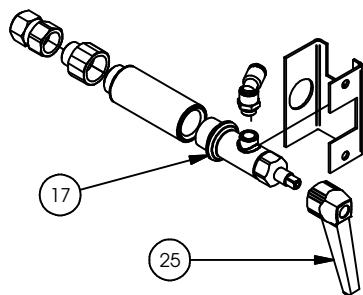

GRUPPO ACQUA / WATER GROUP

MOD. 7GRG12

DETTAGLIO RUBINETTO DX