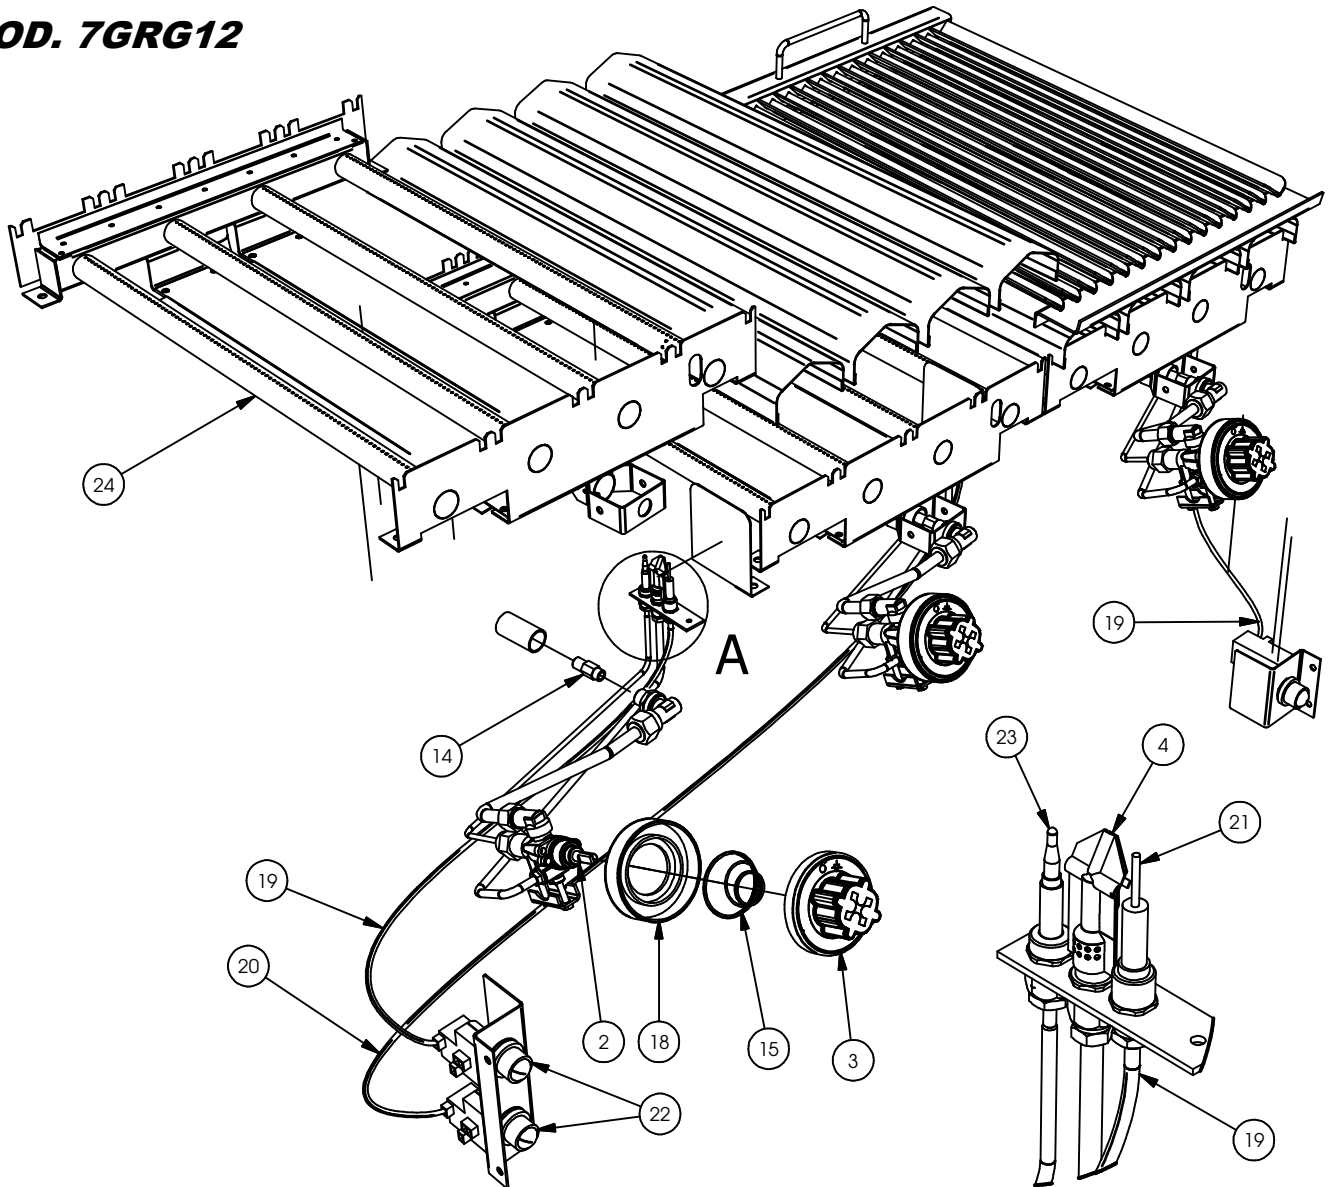

TAVOLA / DRAWING 1605
MOD. 7GRG12
COD. 341835

GRIGLIA RADIANTE AD ACQUA S.700S
GRILLES FOR WATER RADIATORS S.700S

GRUPPO ACQUA / WATER GROUP

MOD. 7GRG12

DETTAGLIO RUBINETTO DX

DETTAGLIO RUBINETTO SX

GRUPPO GAS / GAS GROUP

MOD. 7GRG12

1	341927	GRIGLIATO PESCE PER 7GRG GRP74	GRILLS FOR FISH
1	341937	GRIGLIATO CARNE PER 7GRG GRC74	GRILLS FOR MEAT
2	401121	RUBIN.GAS COLL.COMP.RACC.21S S7/9S	GAS TAP 21/S WITH FITTINGS
3	401405	MANOPOLA COMPLETA RUB.GAS 21S S.7/9	KNOB FOR GAS TAP 21S
4	403111	BRUCIAT.PIL.3 VIE COMP.RACC.CUOCIP.	PILOT BURNER 3 WAY
5	4031256	ELEMENTO RADIANTE GRIGLIA S.700S	RADIANT ELEMENT S.700S
6	4105945	CRUSCOTTO COM.ASS.GRG/GLG 800 7/9S	FRONT PANEL
7	4302277	SCARICO FUMO ASS. ASOLE 1200 STILE	1200 S.7/9S CHIMNEY
8	4400009	BACINELLA DX ASSEM.ACQUA 7GRG12	EXTRACTABLE TRAY FOR WATER
9	4400010	BACINELLA FISSA ASSM.GRG 120 S.700S	FIXED TRAY
10	4400011	BACINELLA DX ASSEM.ACQUA 7GRG12	EXTRACTABLE TRAY FOR WATER
11	4610631	PARASPRUZZI GRIGLIA RAD. 800 S.700S	SPLASH GUARDS 7GRG80
12	5709013	ALLINEATORE ESTR.ELEM.RAD. GRG 120	RADIANT ELEMENTS ALIGNER 800
13	815151	TUBO SCARICO PLST DIAM.32X500	DRAIN HOSE
14	829350	UGELLO OTT.CH12X30 M10X1 "GENERICO"	LONG BURNER INJECTOR
15	829671	MOLLA CONICA INOX A COMPR.D.1.20	CONICAL SPRING FOR KNOB
16	833459	TUBO TROPPO P.INOX 40MM CON GANCIO	OVERFLOW PIPE
17	833475	RUBINETTO LIV.SENZA VOLANT.E VITE	WATER FILL
18	835571	GHIERA PLAST.CHIUSURA MANOP.GAS.17H	PLASTIC COVER FOR KNOB
19	835891	CAVO X ACCENS.A PILA 800MM 0028661	IGNITION CABLE MM.800
20	835895	CAVO X ACCENS.A PILA 1050MM 0028002	IGNITION CABLE MM.1050
21	835915	CANDELA PIEZO DRI.(FRY-TOP) 0915015	PIEZO SPARK PLUG
22	835925	ACCENSIONE A PILA 72606505000	SWITCHING TO BATTERY
23	837233	TERMOCOPPIA QUICK DA 320 0290012	THERMOCOUPLE CM32
24	841000	BRUCIATORE GRG S.700S	GRG S.700S BURNER
25	844283	MANIGLIA A LEVA FORO 6X6 39121	LEVER HANDLES MF.63 N-6X6
26	844380	PIEDE 2"INOX 145-200 EP1XBMBONNSV	2" STAINLESS STEEL FOOT