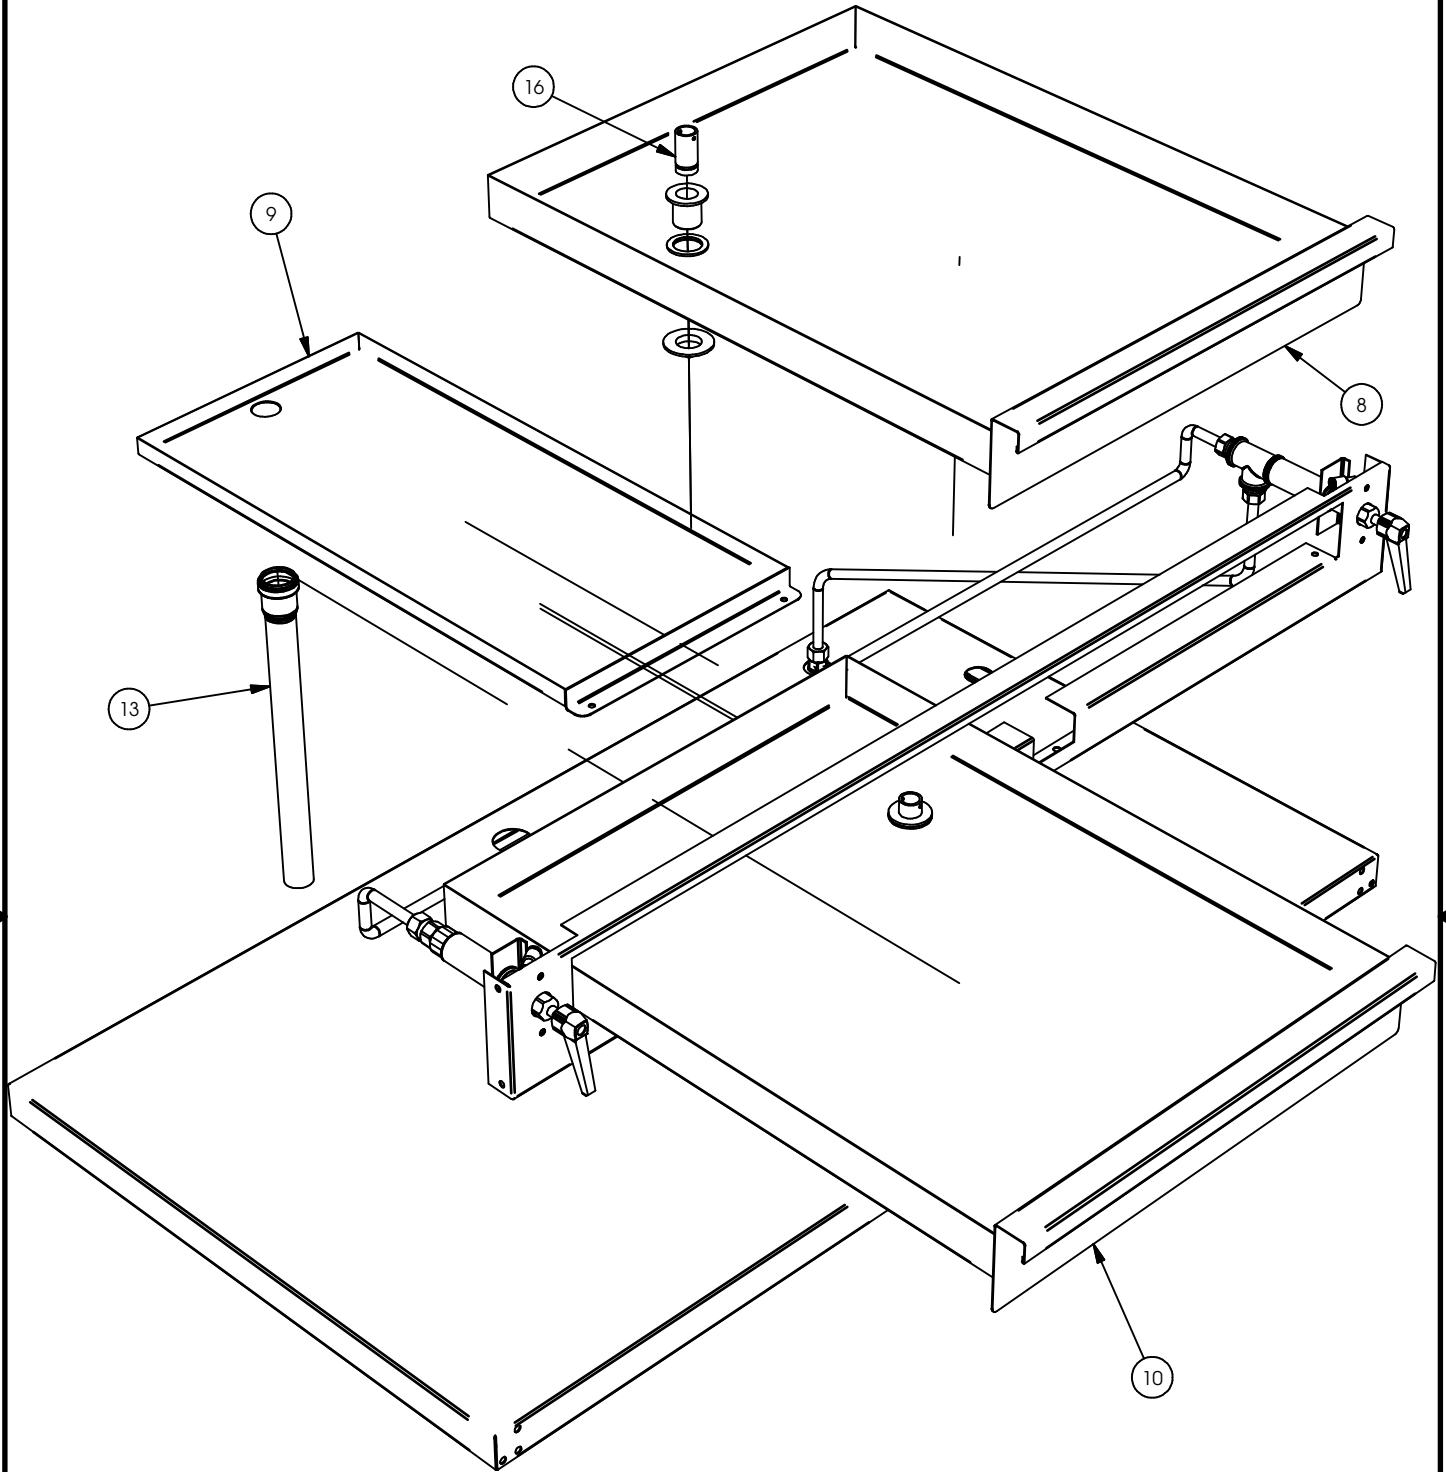

TAVOLA / DRAWING 1605
MOD. 7GRG12
COD. 341835

GRIGLIA RADIANTE AD ACQUA S.700S
GRILLES FOR WATER RADIATORS S.700S

GRUPPO ACQUA / WATER GROUP

MOD. 7GRG12

DETTAGLIO RUBINETTO DX

DETTAGLIO RUBINETTO SX

GRUPPO GAS / GAS GROUP

MOD. 7GRG12

1	341927	GRIGLIATO PESCE PER 7GRG GRP74	GRILLS FOR FISH
1	341937	GRIGLIATO CARNE PER 7GRG GRC74	GRILLS FOR MEAT
2	401121	RUBIN.GAS COLL.COMP.RACC.21S S7/9S	GAS TAP 21/S WITH FITTINGS
3	401405	MANOPOLA COMPLETA RUB.GAS 21S S.7/9	KNOB FOR GAS TAP 21S
4	403111	BRUCIAT.PIL.3 VIE COMP.RACC.CUOCIP.	PILOT BURNER 3 WAY
5	4031256	ELEMENTO RADIANTE GRIGLIA S.700S	RADIANT ELEMENT S.700S
6	4105945	CRUSCOTTO COM.ASS.GRG/GLG 800 7/9S	FRONT PANEL
7	4302277	SCARICO FUMO ASS. ASOLE 1200 STILE	1200 S.7/9S CHIMNEY
8	4400009	BACINELLA DX ASSEM.ACQUA 7GRG12	EXTRACTABLE TRAY FOR WATER
9	4400010	BACINELLA FISSA ASSM.GRG 120 S.700S	FIXED TRAY
10	4400011	BACINELLA DX ASSEM.ACQUA 7GRG12	EXTRACTABLE TRAY FOR WATER
11	4610631	PARASPRUZZI GRIGLIA RAD. 800 S.700S	SPLASH GUARDS 7GRG80
12	5709013	ALLINEATORE ESTR.ELEM.RAD. GRG 120	RADIANT ELEMENTS ALIGNER 800
13	815151	TUBO SCARICO PLST DIAM.32X500	DRAIN HOSE
14	829350	UGELLO OTT.CH12X30 M10X1 "GENERICO"	LONG BURNER INJECTOR
15	829671	MOLLA CONICA INOX A COMPR.D.1.20	CONICAL SPRING FOR KNOB
16	833459	TUBO TROPPO P.INOX 40MM CON GANCIO	OVERFLOW PIPE
17	833475	RUBINETTO LIV.SENZA VOLANT.E VITE	WATER FILL
18	835571	GHIERA PLAST.CHIUSURA MANOP.GAS.17H	PLASTIC COVER FOR KNOB
19	835891	CAVO X ACCENS.A PILA 800MM 0028661	IGNITION CABLE MM.800
20	835895	CAVO X ACCENS.A PILA 1050MM 0028002	IGNITION CABLE MM.1050
21	835915	CANDELA PIEZO DRI.(FRY-TOP) 0915015	PIEZO SPARK PLUG
22	835925	ACCENSIONE A PILA 72606505000	SWITCHING TO BATTERY
23	837233	TERMOCOPPIA QUICK DA 320 0290012	THERMOCOUPLE CM32
24	841000	BRUCIATORE GRG S.700S	GRG S.700S BURNER
25	844283	MANIGLIA A LEVA FORO 6X6 39121	LEVER HANDLES MF.63 N-6X6
26	844380	PIEDE 2"INOX 145-200 EP1XBMBONNSV	2" STAINLESS STEEL FOOT