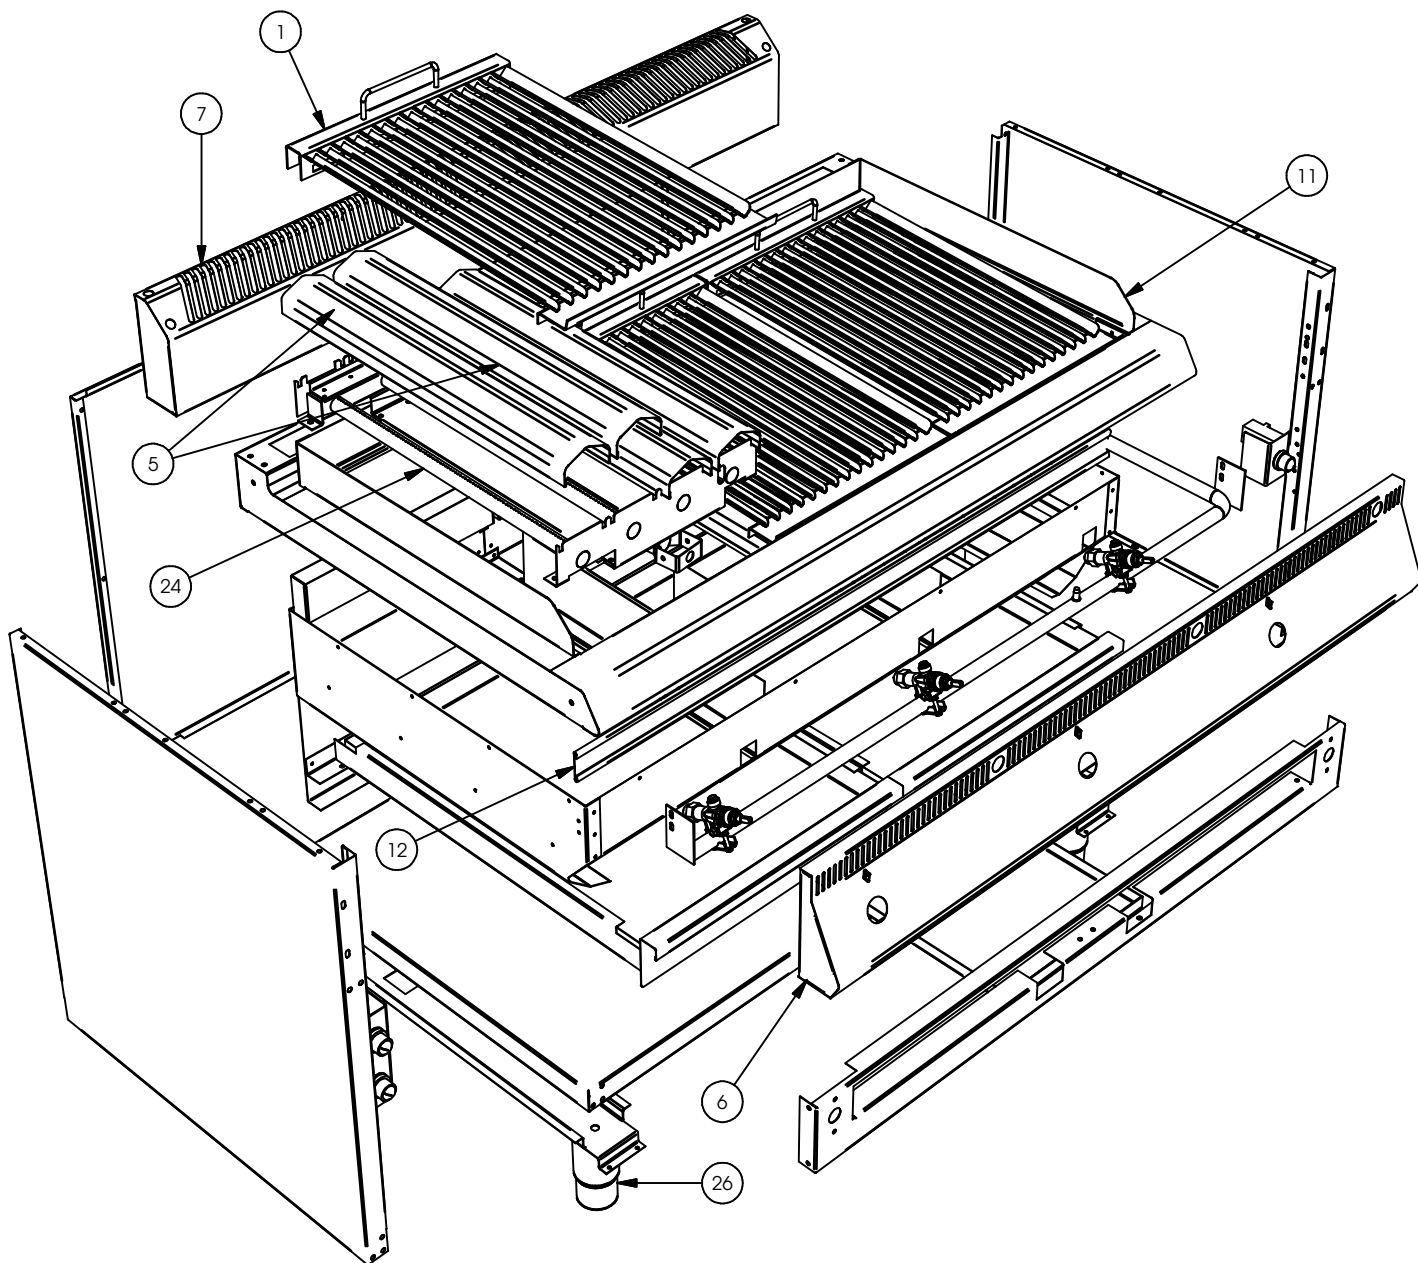

TAVOLA / DRAWING 1605
MOD. 7GRG12
COD. 341835

GRIGLIA RADIANTE AD ACQUA S.700S
GRILLES FOR WATER RADIATORS S.700S

GRUPPO ACQUA / WATER GROUP

MOD. 7GRG12

DETTAGLIO RUBINETTO DX

DETTAGLIO RUBINETTO SX

GRUPPO GAS / GAS GROUP

MOD. 7GRG12

1	341927	GRIGLIATO PESCE PER 7GRG GRP74	GRILLS FOR FISH
1	341937	GRIGLIATO CARNE PER 7GRG GRC74	GRILLS FOR MEAT
2	401121	RUBIN.GAS COLL.COMP.RACC.21S S7/9S	GAS TAP 21/S WITH FITTINGS
3	401405	MANOPOLA COMPLETA RUB.GAS 21S S.7/9	KNOB FOR GAS TAP 21S
4	403111	BRUCIAT.PIL.3 VIE COMP.RACC.CUOCIP.	PILOT BURNER 3 WAY
5	4031256	ELEMENTO RADIANTE GRIGLIA S.700S	RADIANT ELEMENT S.700S
6	4105945	CRUSCOTTO COM.ASS.GRG/GLG 800 7/9S	FRONT PANEL
7	4302277	SCARICO FUMO ASS. ASOLE 1200 STILE	1200 S.7/9S CHIMNEY
8	4400009	BACINELLA DX ASSEM.ACQUA 7GRG12	EXTRACTABLE TRAY FOR WATER
9	4400010	BACINELLA FISSA ASSM.GRG 120 S.700S	FIXED TRAY
10	4400011	BACINELLA DX ASSEM.ACQUA 7GRG12	EXTRACTABLE TRAY FOR WATER
11	4610631	PARASPRUZZI GRIGLIA RAD. 800 S.700S	SPLASH GUARDS 7GRG80
12	5709013	ALLINEATORE ESTR.ELEM.RAD. GRG 120	RADIANT ELEMENTS ALIGNER 800
13	815151	TUBO SCARICO PLST DIAM.32X500	DRAIN HOSE
14	829350	UGELLO OTT.CH12X30 M10X1 "GENERICO"	LONG BURNER INJECTOR
15	829671	MOLLA CONICA INOX A COMPR.D.1.20	CONICAL SPRING FOR KNOB
16	833459	TUBO TROPPO P.INOX 40MM CON GANCIO	OVERFLOW PIPE
17	833475	RUBINETTO LIV.SENZA VOLANT.E VITE	WATER FILL
18	835571	GHIERA PLAST.CHIUSURA MANOP.GAS.17H	PLASTIC COVER FOR KNOB
19	835891	CAVO X ACCENS.A PILA 800MM 0028661	IGNITION CABLE MM.800
20	835895	CAVO X ACCENS.A PILA 1050MM 0028002	IGNITION CABLE MM.1050
21	835915	CANDELA PIEZO DRI.(FRY-TOP) 0915015	PIEZO SPARK PLUG
22	835925	ACCENSIONE A PILA 72606505000	SWITCHING TO BATTERY
23	837233	TERMOCOPPIA QUICK DA 320 0290012	THERMOCOUPLE CM32
24	841000	BRUCIATORE GRG S.700S	GRG S.700S BURNER
25	844283	MANIGLIA A LEVA FORO 6X6 39121	LEVER HANDLES MF.63 N-6X6
26	844380	PIEDE 2"INOX 145-200 EP1XBMBONNSV	2" STAINLESS STEEL FOOT