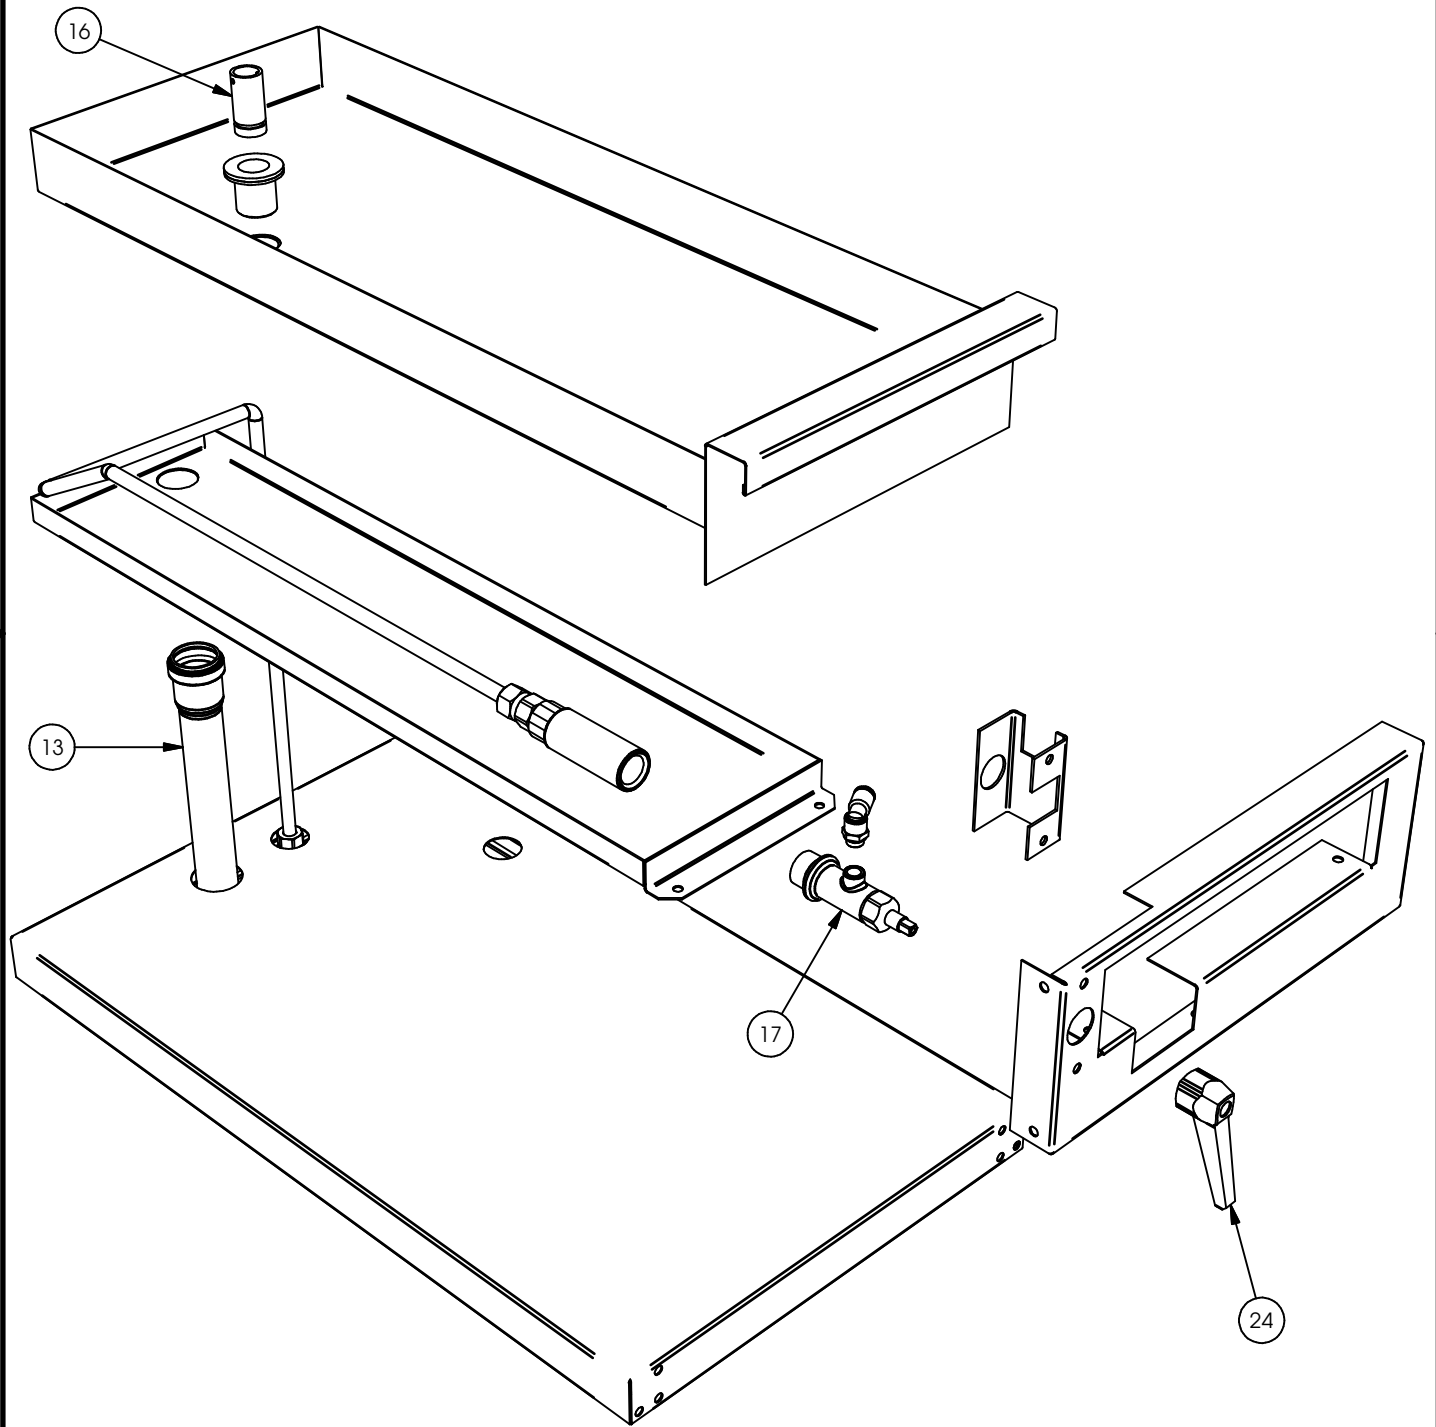

**TAVOLA / DRAWING 1602**

**MOD. 7GRG40**

**COD. 341805**

GRIGLIA RADIANTE  
AD ACQUA S.700S  
GRILLES FOR WATER  
RADIATORS S.700S

**TAVOLA / DRAWING 1602**

MOD. 7GRG40

GRUPPO ACQUA / WATER GROUP

## TAVOLA / DRAWING 1602

MOD. 7GRG40

GRUPPO GAS / GAS GROUP

1	341927	GRIGLIATO PESCE PER 7GRG GRP74	GRILLS FOR FISH
2	341937	GRIGLIATO CARNE PER 7GRG GRC74	GRILLS FOR MEAT
3	401121	RUBIN.GAS COLL.COMP.RACC.21S S7/9S	GAS TAP 21/S WITH FITTINGS
4	401405	MANOPOLA COMPLETA RUB.GAS 21S S.7/9	KNOB FOR GAS TAP 21S
5	403111	BRUCIAT.PIL.3 VIE COMP.RACC.CUOCIP.	PILOT BURNER 3 WAY
6	4031256	ELEMENTO RADIANTE GRIGLIA S.700S	RADIANT ELEMENT S.700S
7	4105948	CRUSCOTTO COM.ASS. GRG 400 700/980S	FRONT PANEL
8	4302275	SCARICO FUMO ASS. SOLE 400 STILE	EXHAUST GRATE
9	4400005	BACINELLA FISSA ASSEM. GRG S.700S	FIXED TRAY
10	4400007	BACINELLA ASS. ACQUA GRG 400 S.700S	EXTRACTABLE TRAY FOR WATER
11	4610601	PARASPRUZZI GRIGLIA RAD. 400 S.700S	SPLASH GUARDS 7GRG40
12	5709011	ALLINEATORE ESTR.ELEM.RAD. GRG 400	RADIANT ELEMENTS ALIGNER 400
13	815151	TUBO SCARICO PLST DIAM.32X500	DRAIN HOSE
14	829350	UGELLO OTT.CH12X30 M10X1 "GENERICO"	LONG BURNER INJECTOR
15	829671	MOLLA CONICA INOX A COMPR.D.1.20	CONICAL SPRING FOR KNOB
16	833459	TUBO TROPPO P.INOX 40MM CON GANCIO	OVERFLOW PIPE
17	833475	RUBINETTO LIV.SENZA VOLANT.E VITE	WATER FILL
18	835571	GHIERA PLAST.CHIUSURA MANOP.GAS.17H	PLASTIC COVER FOR KNOB
19	835893	CAVO X ACCENS.A PILA 500MM 0028651	IGNITION CABLE
20	835915	CANDELA PIEZO DRI.(FRY-TOP) 0915015	PIEZO SPARK PLUG
21	835925	ACCENSIONE A PILA 72606505000	SWITCHING TO BATTERY
22	837233	TERMOCOPPIA QUICK DA 320 0290012	THERMOCOUPLE CM32
23	841000	BRUCIATORE GRG S.700S	GRG S.700S BURNER
24	844283	MANIGLIA A LEVA FORO 6X6 39121	LEVER HANDLES MF.63 N-6X6
25	844380	PIEDE 2"INOX 145-200 EP1XBMBONNSV	2" STAINLESS STEEL FOOT