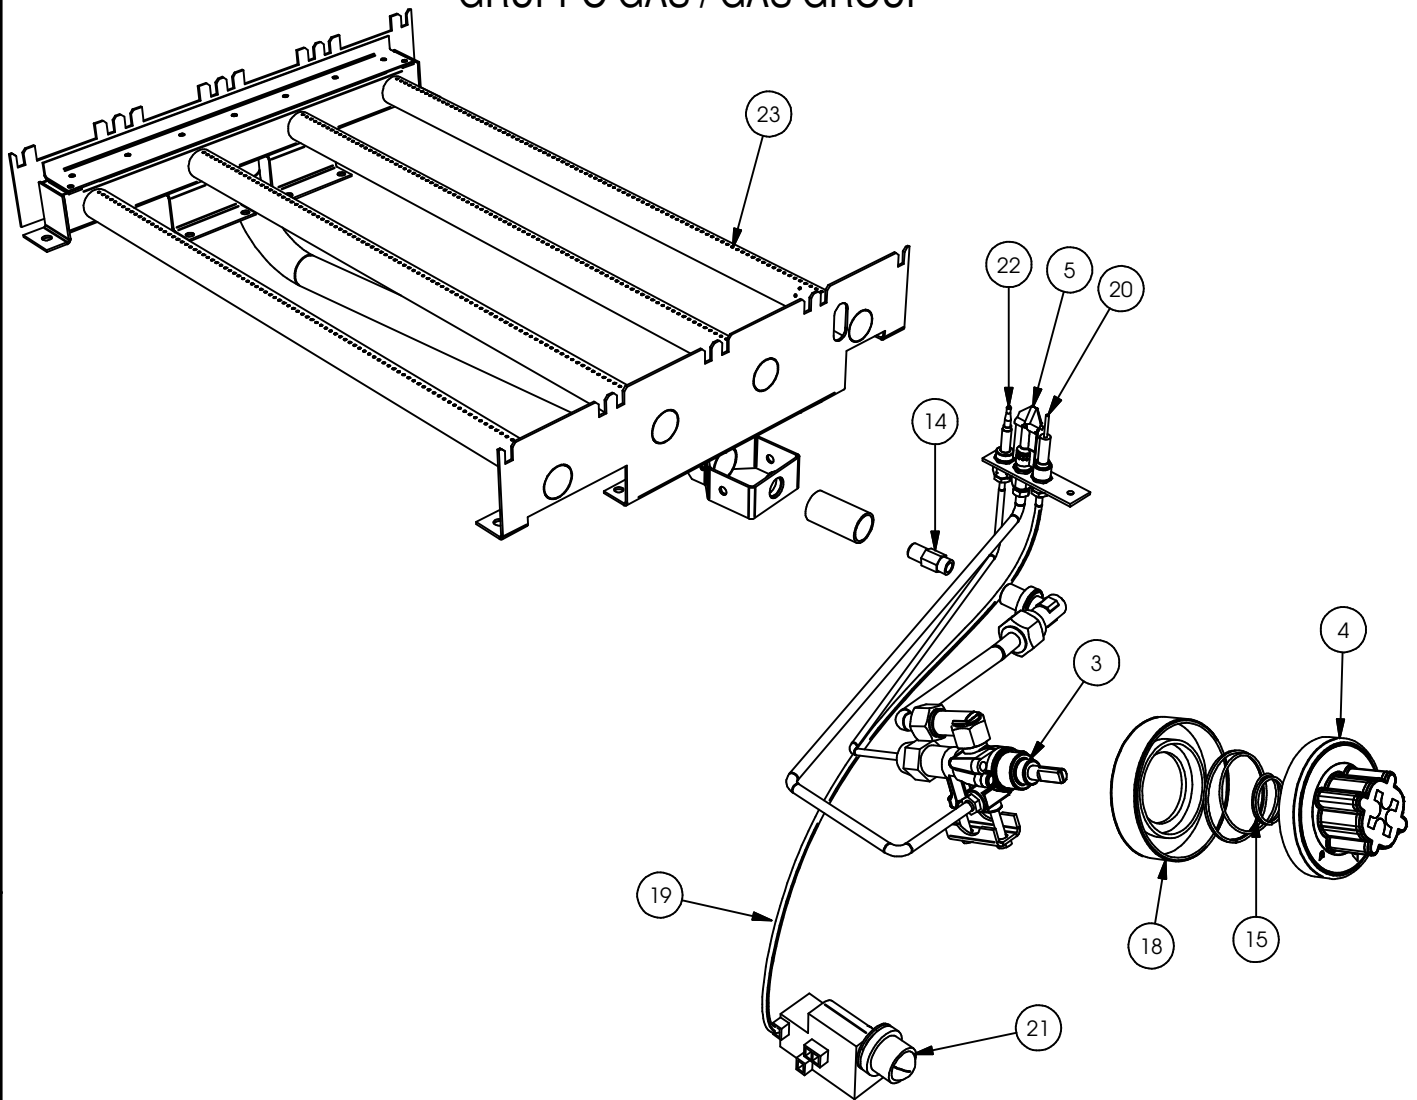

**TAVOLA / DRAWING 1602**

**MOD. 7GRG40**

**COD. 341805**

GRIGLIA RADIANTE  
AD ACQUA S.700S  
GRILLES FOR WATER  
RADIATORS S.700S

**TAVOLA / DRAWING 1602**

MOD. 7GRG40

GRUPPO ACQUA / WATER GROUP

## TAVOLA / DRAWING 1602

MOD. 7GRG40

GRUPPO GAS / GAS GROUP

1	341927	GRIGLIATO PESCE PER 7GRG GRP74	GRILLS FOR FISH
2	341937	GRIGLIATO CARNE PER 7GRG GRC74	GRILLS FOR MEAT
3	401121	RUBIN.GAS COLL.COMP.RACC.21S S7/9S	GAS TAP 21/S WITH FITTINGS
4	401405	MANOPOLA COMPLETA RUB.GAS 21S S.7/9	KNOB FOR GAS TAP 21S
5	403111	BRUCIAT.PIL.3 VIE COMP.RACC.CUOCIP.	PILOT BURNER 3 WAY
6	4031256	ELEMENTO RADIANTE GRIGLIA S.700S	RADIANT ELEMENT S.700S
7	4105948	CRUSCOTTO COM.ASS. GRG 400 700/980S	FRONT PANEL
8	4302275	SCARICO FUMO ASS. SOLE 400 STILE	EXHAUST GRATE
9	4400005	BACINELLA FISSA ASSEM. GRG S.700S	FIXED TRAY
10	4400007	BACINELLA ASS. ACQUA GRG 400 S.700S	EXTRACTABLE TRAY FOR WATER
11	4610601	PARASPRUZZI GRIGLIA RAD. 400 S.700S	SPLASH GUARDS 7GRG40
12	5709011	ALLINEATORE ESTR.ELEM.RAD. GRG 400	RADIANT ELEMENTS ALIGNER 400
13	815151	TUBO SCARICO PLST DIAM.32X500	DRAIN HOSE
14	829350	UGELLO OTT.CH12X30 M10X1 "GENERICO"	LONG BURNER INJECTOR
15	829671	MOLLA CONICA INOX A COMPR.D.1.20	CONICAL SPRING FOR KNOB
16	833459	TUBO TROPPO P.INOX 40MM CON GANCIO	OVERFLOW PIPE
17	833475	RUBINETTO LIV.SENZA VOLANT.E VITE	WATER FILL
18	835571	GHIERA PLAST.CHIUSURA MANOP.GAS.17H	PLASTIC COVER FOR KNOB
19	835893	CAVO X ACCENS.A PILA 500MM 0028651	IGNITION CABLE
20	835915	CANDELA PIEZO DRI.(FRY-TOP) 0915015	PIEZO SPARK PLUG
21	835925	ACCENSIONE A PILA 72606505000	SWITCHING TO BATTERY
22	837233	TERMOCOPPIA QUICK DA 320 0290012	THERMOCOUPLE CM32
23	841000	BRUCIATORE GRG S.700S	GRG S.700S BURNER
24	844283	MANIGLIA A LEVA FORO 6X6 39121	LEVER HANDLES MF.63 N-6X6
25	844380	PIEDE 2"INOX 145-200 EP1XBMBONNSV	2" STAINLESS STEEL FOOT