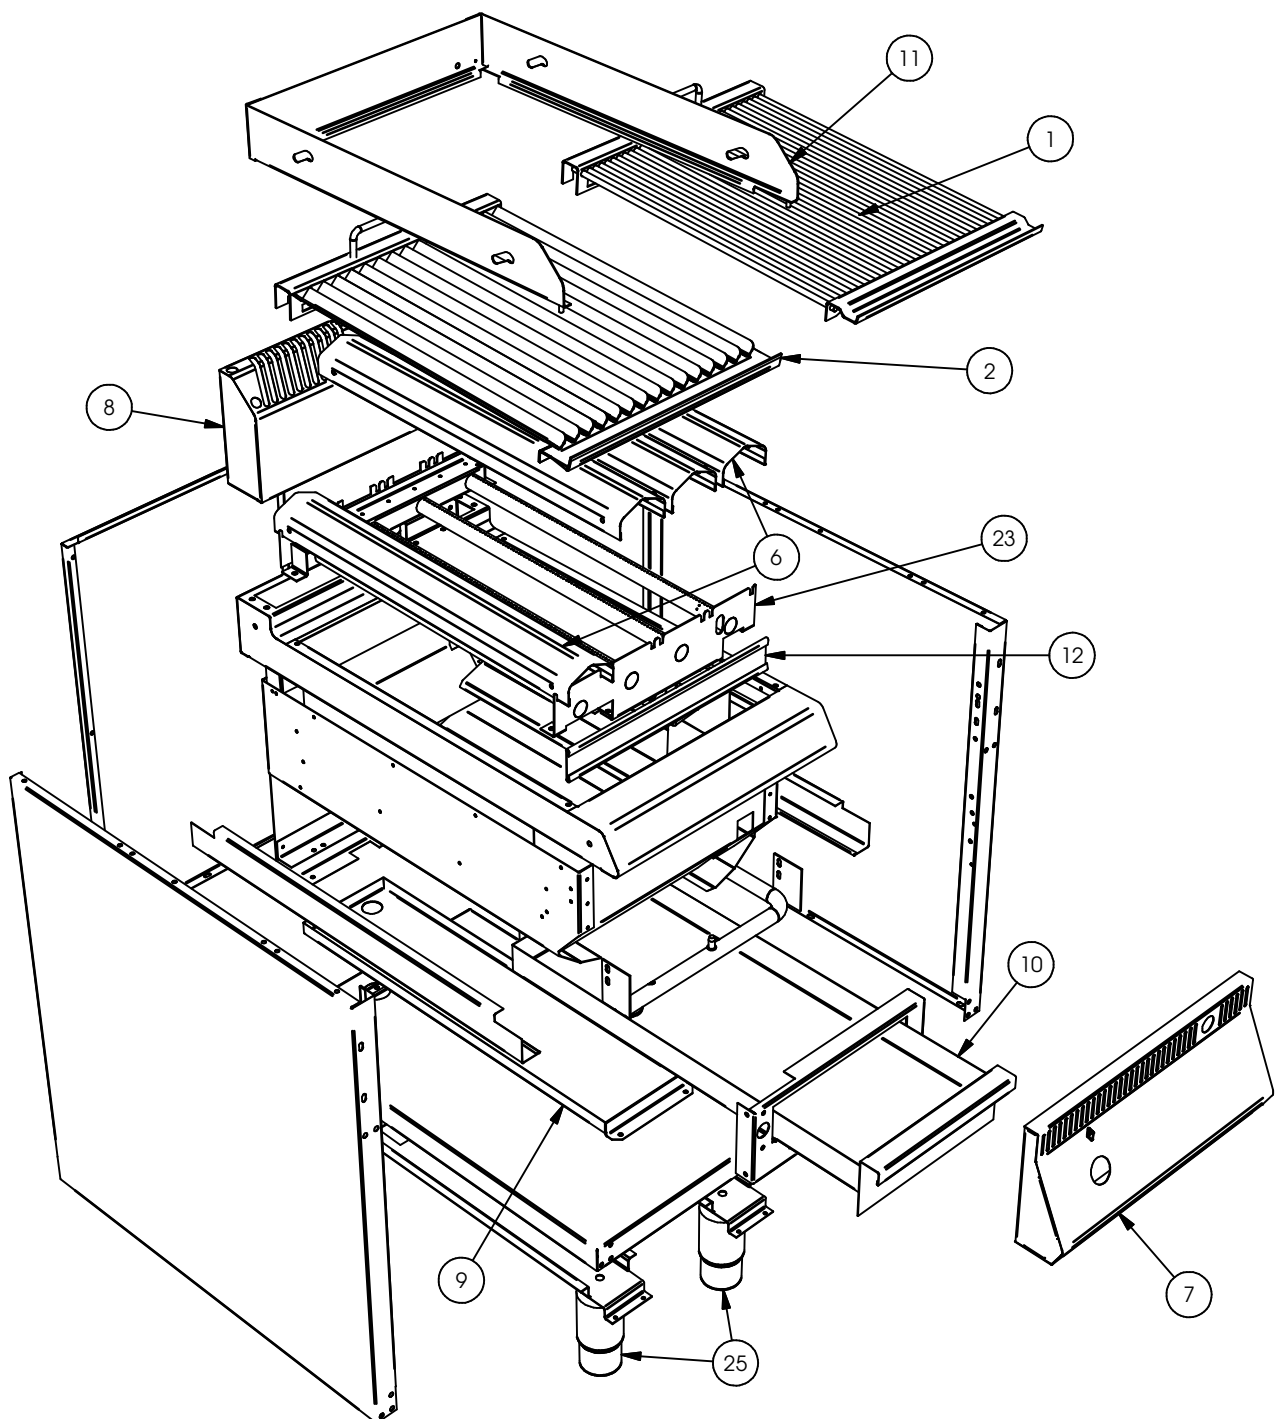

**TAVOLA / DRAWING 1602**

**MOD. 7GRG40**

**COD. 341805**

GRIGLIA RADIANTE  
AD ACQUA S.700S  
GRILLES FOR WATER  
RADIATORS S.700S

**TAVOLA / DRAWING 1602**

MOD. 7GRG40

GRUPPO ACQUA / WATER GROUP

## TAVOLA / DRAWING 1602

MOD. 7GRG40

GRUPPO GAS / GAS GROUP

1	341927	GRIGLIATO PESCE PER 7GRG GRP74	GRILLS FOR FISH
2	341937	GRIGLIATO CARNE PER 7GRG GRC74	GRILLS FOR MEAT
3	401121	RUBIN.GAS COLL.COMP.RACC.21S S7/9S	GAS TAP 21/S WITH FITTINGS
4	401405	MANOPOLA COMPLETA RUB.GAS 21S S.7/9	KNOB FOR GAS TAP 21S
5	403111	BRUCIAT.PIL.3 VIE COMP.RACC.CUOCIP.	PILOT BURNER 3 WAY
6	4031256	ELEMENTO RADIANTE GRIGLIA S.700S	RADIANT ELEMENT S.700S
7	4105948	CRUSCOTTO COM.ASS. GRG 400 700/980S	FRONT PANEL
8	4302275	SCARICO FUMO ASS. SOLE 400 STILE	EXHAUST GRATE
9	4400005	BACINELLA FISSA ASSEM. GRG S.700S	FIXED TRAY
10	4400007	BACINELLA ASS. ACQUA GRG 400 S.700S	EXTRACTABLE TRAY FOR WATER
11	4610601	PARASPRUZZI GRIGLIA RAD. 400 S.700S	SPLASH GUARDS 7GRG40
12	5709011	ALLINEATORE ESTR.ELEM.RAD. GRG 400	RADIANT ELEMENTS ALIGNER 400
13	815151	TUBO SCARICO PLST DIAM.32X500	DRAIN HOSE
14	829350	UGELLO OTT.CH12X30 M10X1 "GENERICO"	LONG BURNER INJECTOR
15	829671	MOLLA CONICA INOX A COMPR.D.1.20	CONICAL SPRING FOR KNOB
16	833459	TUBO TROPPO P.INOX 40MM CON GANCIO	OVERFLOW PIPE
17	833475	RUBINETTO LIV.SENZA VOLANT.E VITE	WATER FILL
18	835571	GHIERA PLAST.CHIUSURA MANOP.GAS.17H	PLASTIC COVER FOR KNOB
19	835893	CAVO X ACCENS.A PILA 500MM 0028651	IGNITION CABLE
20	835915	CANDELA PIEZO DRI.(FRY-TOP) 0915015	PIEZO SPARK PLUG
21	835925	ACCENSIONE A PILA 72606505000	SWITCHING TO BATTERY
22	837233	TERMOCOPPIA QUICK DA 320 0290012	THERMOCOUPLE CM32
23	841000	BRUCIATORE GRG S.700S	GRG S.700S BURNER
24	844283	MANIGLIA A LEVA FORO 6X6 39121	LEVER HANDLES MF.63 N-6X6
25	844380	PIEDE 2"INOX 145-200 EP1XBMBONNSV	2" STAINLESS STEEL FOOT