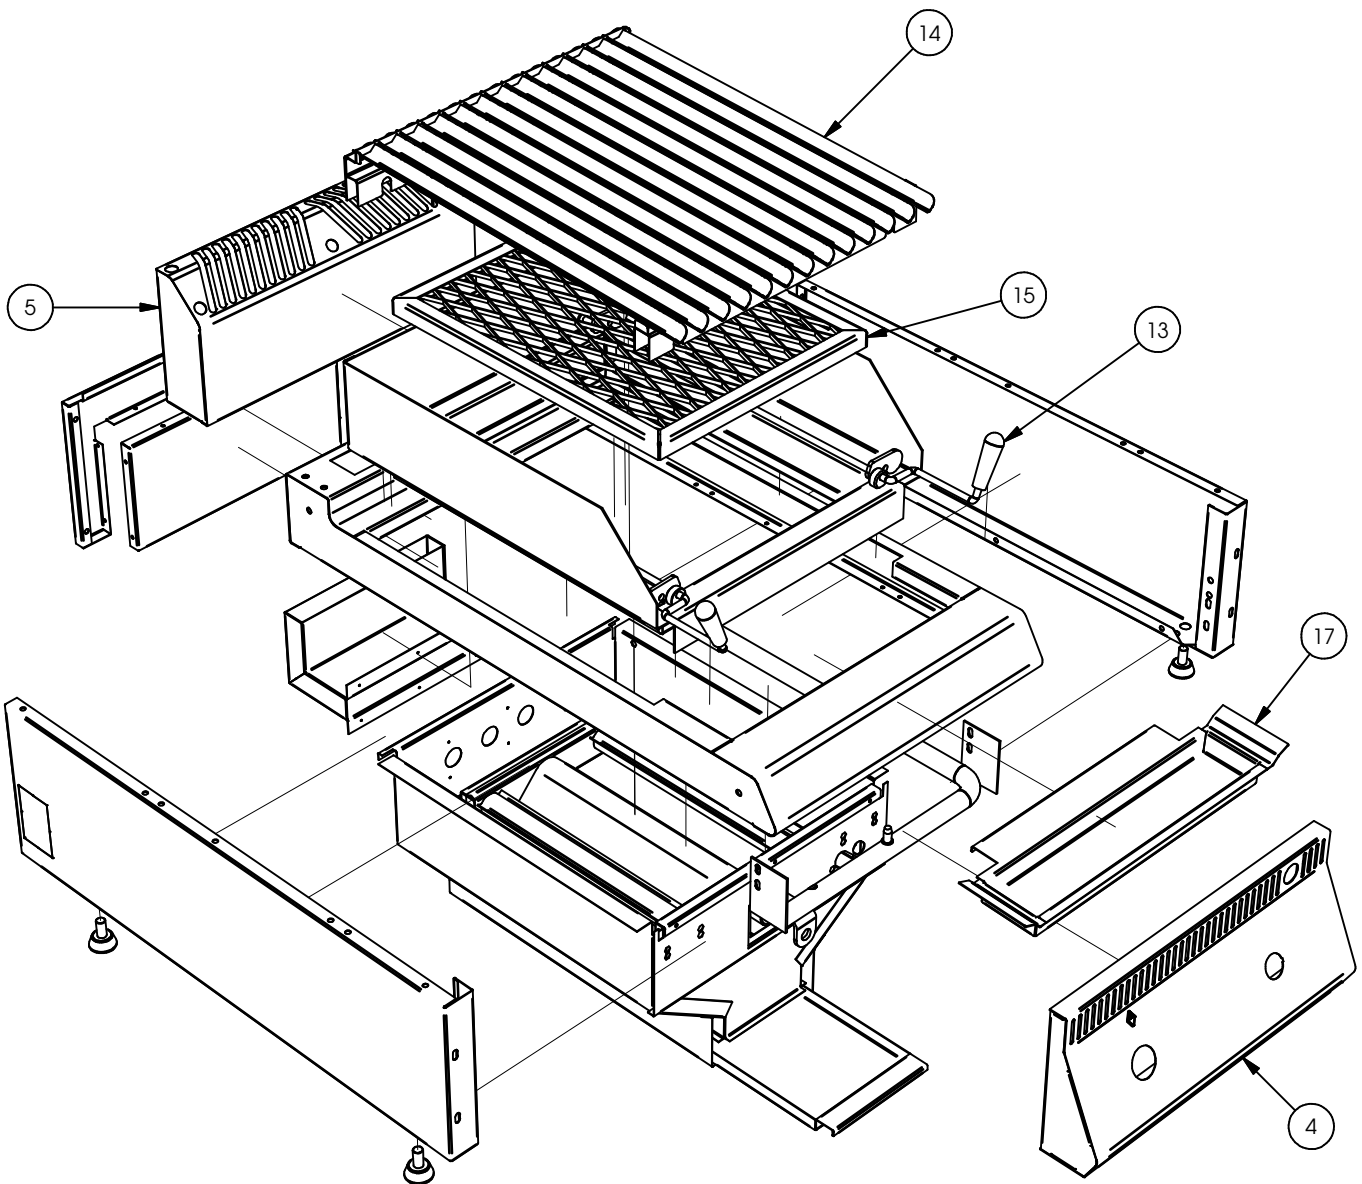

TAVOLA / DRAWING 1450

MOD. 7TGG40

COD. 341881

GRIGLIE A PIETRA LAVICA TOP S.700S
LAVA STONE GRILLS TOP S.700S

GRUPPO GAS / GAS GROUP
TAVOLA / DRAWING 1450
MOD. 7TGG40

1	401121	RUBIN.GAS COLL.COMP.RACC.21S S7/9S	GAS TAP 21/S WITH FITTINGS
2	401311	BRUCIAT. PILOTA 1V.X LAVICA 7090028	PILOT BURNER 1 VIA
3	401405	MANOPOLA COMPLETA RUB.GAS 21S S.7/9	KNOB FOR GAS TAP 21S
4	4105940	CRUSCOTTO COM.ASS.GRG/GLG 400 7/9S	FRONT PANEL
5	4302275	SCARICO FUMO ASS. ASOLE 400 STILE	EXHAUST GRATE
6	829350	UGELLO OTT.CH12X30 M10X1 "GENERICO"	LONG BURNER INJECTOR
7	829671	MOLLA CONICA INOX A COMPR.D.1.20	CONICAL SPRING FOR KNOB
8	835571	GHIERA PLAST.CHIUSURA MANOP.GAS.17H	PLASTIC COVER FOR KNOB
9	835893	CAVO X ACCENS.A PILA 500MM	IGNITION CABLE
10	835915	CANDELA PIEZO DRI.(FRY-TOP) 0915015	PIEZO SPARK PLUG
11	835925	ACCENSIONE A PILA 72606505000	SWITCHING TO BATTERY
12	837243	TERMOCOPPIA QUICK DA 600 0290016	THERMOCOUPLE CM60
13	862451	MANIGLIA NERA 60X20XM8 5900149	BLACK HANDLES
14	863011	GRIGLIATO PESCE PER GLG740 GP74	GRILLS FOR FISH
14	863031	GRIGLIATO CARNE PER GLG740 GC74	GRILLS FOR MEAT
15	865081	TELAIO PORTALAVA 390X300 2011297	LAVA FRAME
16	865851	BRUCIATORE GRIGLIA LAV.S.70 2010923	BURNER S.700
17	989511	VASCHETTA RACC.SUGO P.LAVI.400	DRIP CATCHER BASIN