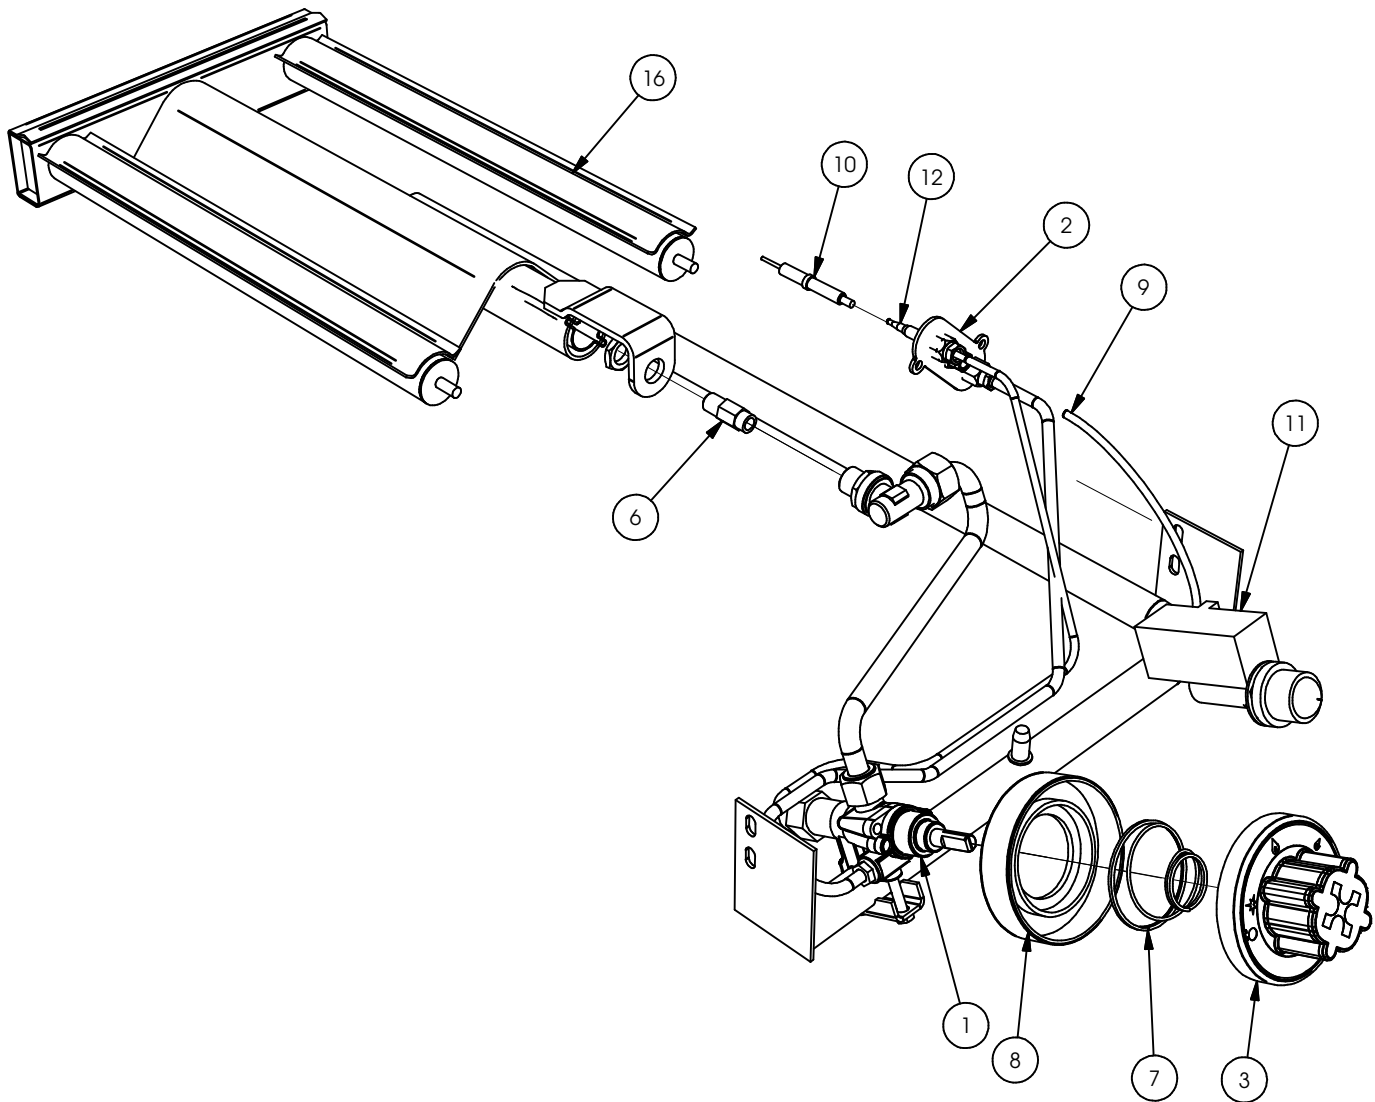

TAVOLA / DRAWING 1450

MOD. 7TGG40

COD. 341881

GRIGLIE A PIETRA LAVICA TOP S.700S
LAVA STONE GRILLS TOP S.700S

GRUPPO GAS / GAS GROUP
TAVOLA / DRAWING 1450
MOD. 7TGG40

1	401121	RUBIN.GAS COLL.COMP.RACC.21S S7/9S	GAS TAP 21/S WITH FITTINGS
2	401311	BRUCIAT. PILOTA 1V.X LAVICA 7090028	PILOT BURNER 1 VIA
3	401405	MANOPOLA COMPLETA RUB.GAS 21S S.7/9	KNOB FOR GAS TAP 21S
4	4105940	CRUSCOTTO COM.ASS.GRG/GLG 400 7/9S	FRONT PANEL
5	4302275	SCARICO FUMO ASS. ASOLE 400 STILE	EXHAUST GRATE
6	829350	UGELLO OTT.CH12X30 M10X1 "GENERICO"	LONG BURNER INJECTOR
7	829671	MOLLA CONICA INOX A COMPR.D.1.20	CONICAL SPRING FOR KNOB
8	835571	GHIERA PLAST.CHIUSURA MANOP.GAS.17H	PLASTIC COVER FOR KNOB
9	835893	CAVO X ACCENS.A PILA 500MM	IGNITION CABLE
10	835915	CANDELA PIEZO DRI.(FRY-TOP) 0915015	PIEZO SPARK PLUG
11	835925	ACCENSIONE A PILA 72606505000	SWITCHING TO BATTERY
12	837243	TERMOCOPPIA QUICK DA 600 0290016	THERMOCOUPLE CM60
13	862451	MANIGLIA NERA 60X20XM8 5900149	BLACK HANDLES
14	863011	GRIGLIATO PESCE PER GLG740 GP74	GRILLS FOR FISH
14	863031	GRIGLIATO CARNE PER GLG740 GC74	GRILLS FOR MEAT
15	865081	TELAIO PORTALAVA 390X300 2011297	LAVA FRAME
16	865851	BRUCIATORE GRIGLIA LAV.S.70 2010923	BURNER S.700
17	989511	VASCHETTA RACC.SUGO P.LAVI.400	DRIP CATCHER BASIN