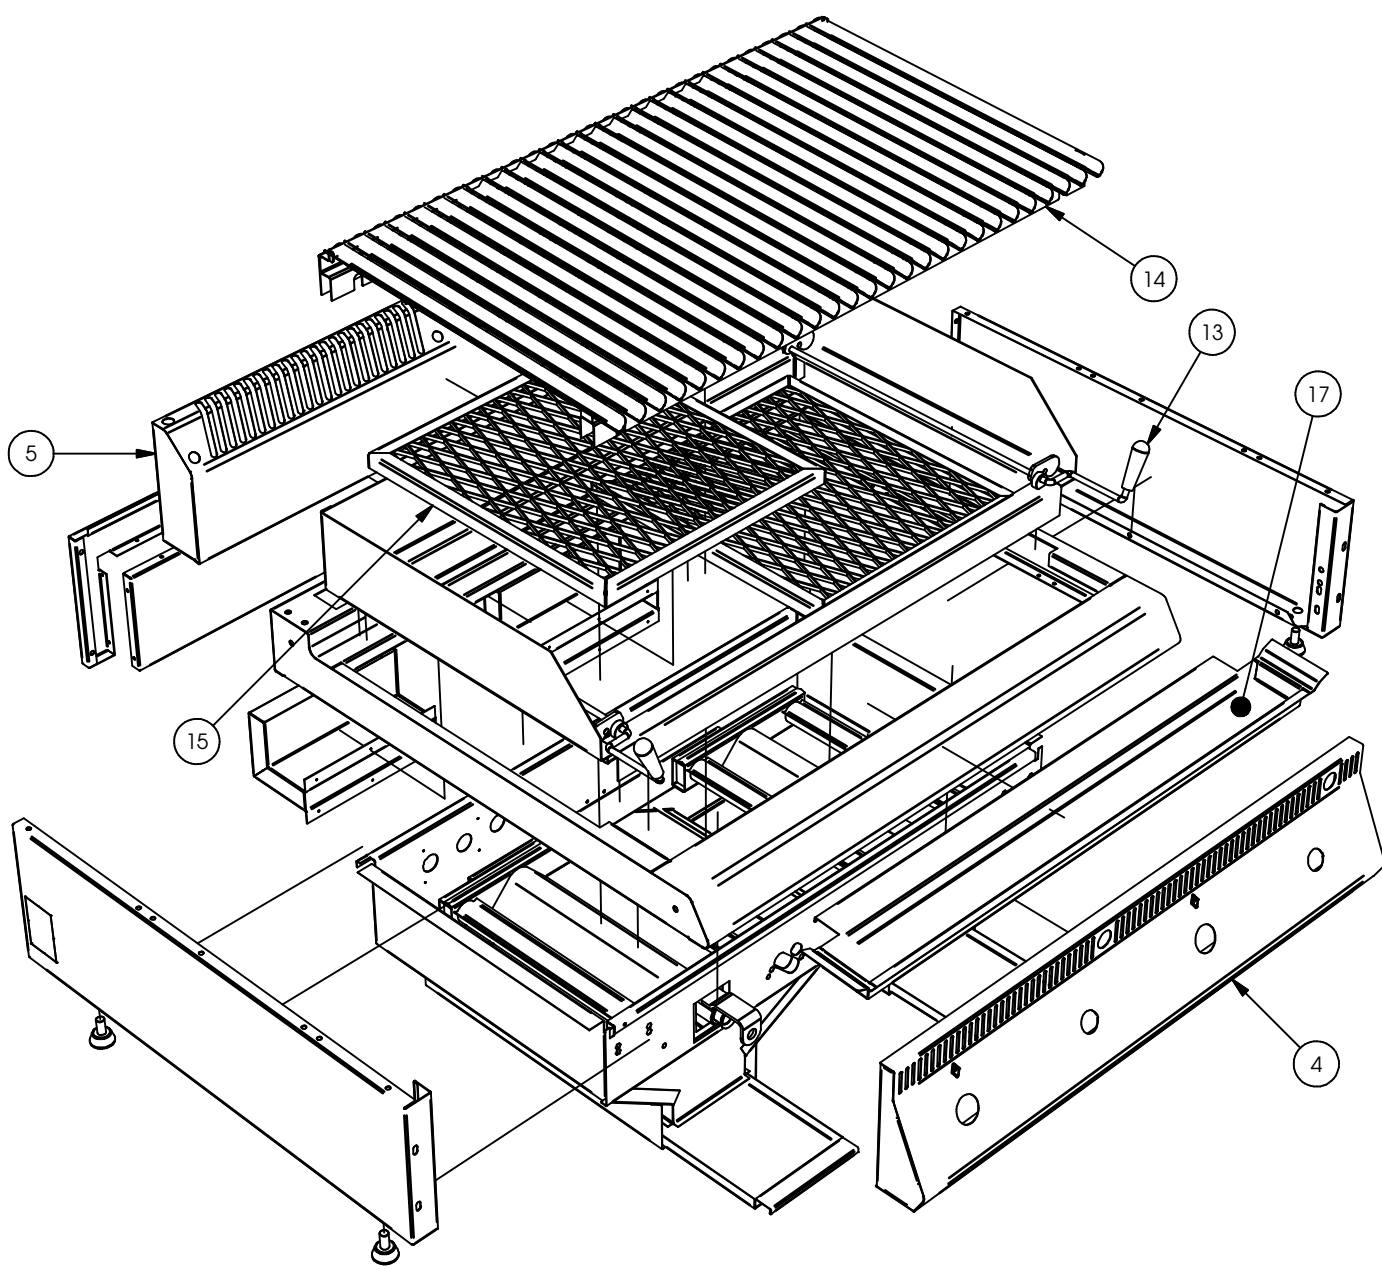

**TAVOLA / DRAWING 1451**

**MOD. 7TGG80**

**COD. 341885**

GRIGLIE A PIETRA LAVICA TOP S.700S  
LAVA STONE GRILLS TOP S.700S

**GRUPPO GAS / GAS GROUP**  
**TAVOLA / DRAWING 1451**  
**MOD. 7TGG80**

1	401121	RUBIN.GAS COLL.COMP.RACC.21S S7/9S	GAS TAP 21/S WITH FITTINGS
2	401311	BRUCIAT. PILOTA 1V.X LAVICA 7090028	PILOT BURNER 1 VIA
3	401405	MANOPOLA COMPLETA RUB.GAS 21S S.7/9	KNOB FOR GAS TAP 21S
4	4105941	CRUSCOTTO COM.ASS.GRG/GLG 800 7/9S	FRONT PANEL
5	4302276	SCARICO FUMO ASS. ASOLE 800 STILE	EXHAUST GRATE
6	829350	UGELLO OTT.CH12X30 M10X1 "GENERICO"	LONG BURNER INJECTOR
7	829671	MOLLA CONICA INOX A COMPR.D.1,20	CONICAL SPRING FOR KNOB
8	835571	GHIERA PLAST.CHIUSURA MANOP.GAS.17H	PLASTIC COVER FOR KNOB
9	835893	CAVO X ACCENS.A PILA 500MM 0028651	IGNITION CABLE
10	835915	CANDELA PIEZO DRI.(FRY-TOP) 0915015	PIEZO SPARK PLUG
11	835925	ACCENSIONE A PILA 72606505000	SWITCHING TO BATTERY
12	837243	TERMOCOP.INOX QUICK DA 600 0290016	THERMOCOUPLE CM60
13	862451	MANIGLIA NERA 60X20XM8 5900149	BLACK HANDLES
14	863015	GRIGLIATO PESCE PER GLG780 GP78	GRILLS FOR FISH
14	863035	GRIGLIATO CARNE PER GLG780 GC78	GRILLS FOR MEAT
15	865085	TELAIO PORTALAVA 390X345 2011321	LAVA FRAME
16	865851	BRUCIATORE GRIGLIA LAV.S.70 2010923	BURNER S.700
17	989515	VASCHETTA RACC.SUGO P.LAVI.800	DRIP CATCHER BASIN