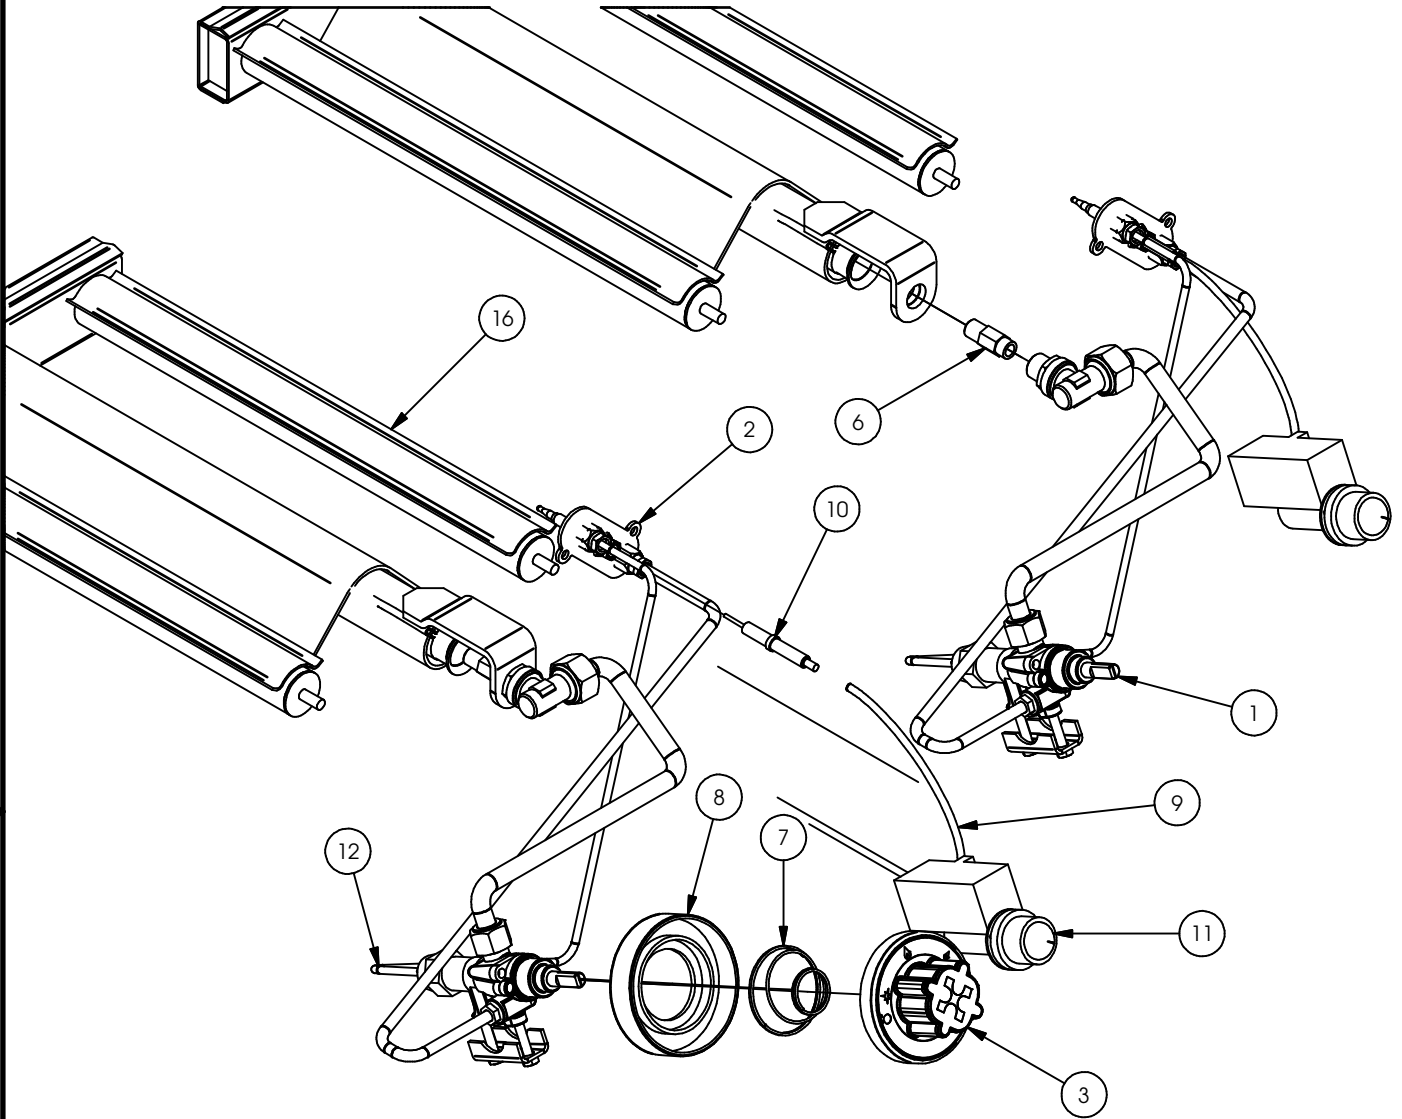

**TAVOLA / DRAWING 1451**

**MOD. 7TGG80**

**COD. 341885**

GRIGLIE A PIETRA LAVICA TOP S.700S  
LAVA STONE GRILLS TOP S.700S

**GRUPPO GAS / GAS GROUP**  
**TAVOLA / DRAWING 1451**  
**MOD. 7TGG80**

1	401121	RUBIN.GAS COLL.COMP.RACC.21S S7/9S	GAS TAP 21/S WITH FITTINGS
2	401311	BRUCIAT. PILOTA 1V.X LAVICA 7090028	PILOT BURNER 1 VIA
3	401405	MANOPOLA COMPLETA RUB.GAS 21S S.7/9	KNOB FOR GAS TAP 21S
4	4105941	CRUSCOTTO COM.ASS.GRG/GLG 800 7/9S	FRONT PANEL
5	4302276	SCARICO FUMO ASS. ASOLE 800 STILE	EXHAUST GRATE
6	829350	UGELLO OTT.CH12X30 M10X1 "GENERICO"	LONG BURNER INJECTOR
7	829671	MOLLA CONICA INOX A COMPR.D.1,20	CONICAL SPRING FOR KNOB
8	835571	GHIERA PLAST.CHIUSURA MANOP.GAS.17H	PLASTIC COVER FOR KNOB
9	835893	CAVO X ACCENS.A PILA 500MM 0028651	IGNITION CABLE
10	835915	CANDELA PIEZO DRI.(FRY-TOP) 0915015	PIEZO SPARK PLUG
11	835925	ACCENSIONE A PILA 72606505000	SWITCHING TO BATTERY
12	837243	TERMOCOP.INOX QUICK DA 600 0290016	THERMOCOUPLE CM60
13	862451	MANIGLIA NERA 60X20XM8 5900149	BLACK HANDLES
14	863015	GRIGLIATO PESCE PER GLG780 GP78	GRILLS FOR FISH
14	863035	GRIGLIATO CARNE PER GLG780 GC78	GRILLS FOR MEAT
15	865085	TELAIO PORTALAVA 390X345 2011321	LAVA FRAME
16	865851	BRUCIATORE GRIGLIA LAV.S.70 2010923	BURNER S.700
17	989515	VASCHETTA RACC.SUGO P.LAVI.800	DRIP CATCHER BASIN