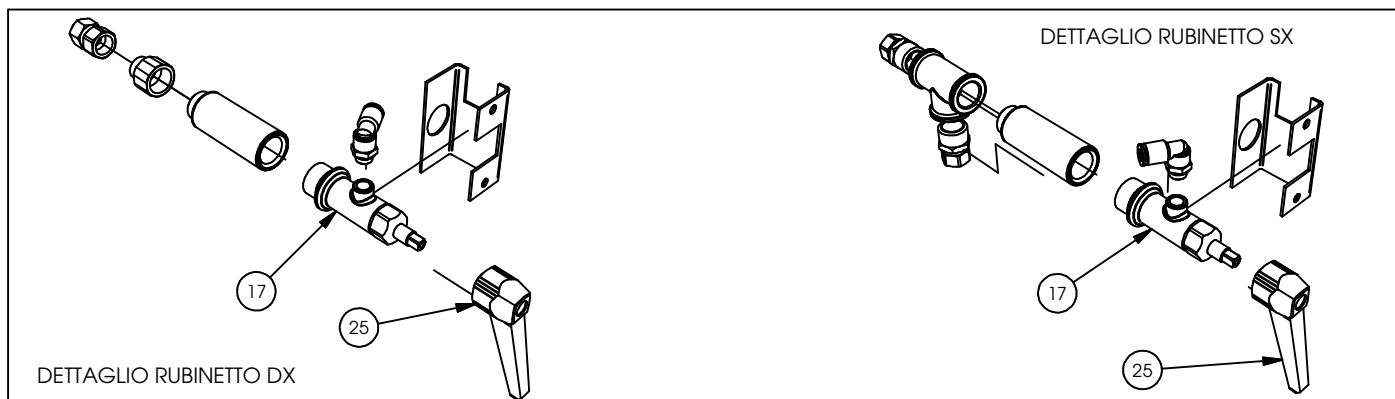

TAVOLA / DRAWING 1606

MOD. 8GRG12

COD. 341875

GRIGLIA RADIANTE AD ACQUA S.980S

GRILLES FOR WATER RADIATORS S.980S

GRUPPO ACQUA / WATER GROUP

MOD. 8GRG12

GRUPPO GAS / GAS GROUP

MOD. 8GRG12

1	341959	GRIGLIATO PESCE PER 8GRG GRP84	GRILLS FOR FISH
1	341969	GRIGLIATO CARNE PER 8GRG GRC84	GRILLS FOR MEAT
2	401121	RUBIN.GAS COLL.COMP.RACC.21S S7/9S	GAS TAP 21/S WITH FITTINGS
3	401405	MANOPOLA COMPLETA RUB.GAS 21S S.7/9	KNOB FOR GAS TAP 21S
4	403111	BRUCIAT.PIL.3 VIE COMP.RACC.CUOCIP.	PILOT BURNER 3 WAY
5	4031255	ELEMENTO RADIANTE GRIGLIA S.980S	RADIANT ELEMENT S.980S
6	4105945	CRUSCOTTO COM.ASS.GRG/GLG 800 7/9S	FRONT PANEL
7	4302277	SCARICO FUMO ASS. SOLE 1200 STILE	1200 S.7/9S CHIMNEY
8	4400012	BACINELLA FISSA ASSM.GRG 120 S.700S	FIXED TRAY
9	4400013	BACINELLA DX ASSEM.ACQUA 7GRG12	EXTRACTABLE TRAY FOR WATER
10	4400014	BACINELLA DX ASSEM.ACQUA 7GRG12	EXTRACTABLE TRAY FOR WATER
11	4610635	PARASPRUZZI GRIGLIA RAD. 800 S.700S	SPLASH GUARDS 7GRG80
12	5709013	ALLINEATORE ESTR.ELEM.RAD. GRG 120	RADIANT ELEMENTS ALIGNER 800
13	815151	TUBO SCARICO PLST DIAM.32X500	DRAIN HOSE
14	829350	UGELLO OTT.CH12X30 M10X1 "GENERICO"	LONG BURNER INJECTOR
15	829671	MOLLA CONICA INOX A COMPR.D.1,20	CONICAL SPRING FOR KNOB
16	833459	TUBO TROPPO P.INOX 40MM CON GANCIO	OVERFLOW PIPE
17	833475	RUBINETTO LIV.SENZA VOLANT.E VITE	WATER FILL
18	835571	GHIERA PLAST.CHIUSURA MANOP.GAS.17H	PLASTIC COVER FOR KNOB
19	835891	CAVO X ACCENS.A PILA 800MM 0028661	IGNITION CABLE MM.800
20	835895	CAVO X ACCENS.A PILA 1050MM 0028002	IGNITION CABLE MM.1050
21	835915	CANDELA PIEZO DRI.(FRY-TOP) 0915015	PIEZO SPARK PLUG
22	835925	ACCENSIONE A PILA 72606505000	SWITCHING TO BATTERY
23	837233	TERMOCOPPIA QUICK DA 320 0290012	THERMOCOUPLE CM32
24	841001	BRUCIATORE GRIGLIA RAD.GRG S.980S	GRG S.980S BURNER
25	844283	MANIGLIA A LEVA FORO 6X6 39121	LEVER HANDLES MF.63 N-6X6
26	844380	PIEDE 2"INOX 145-200 EP1XBXBONNSV	2" STAINLESS STEEL FOOT