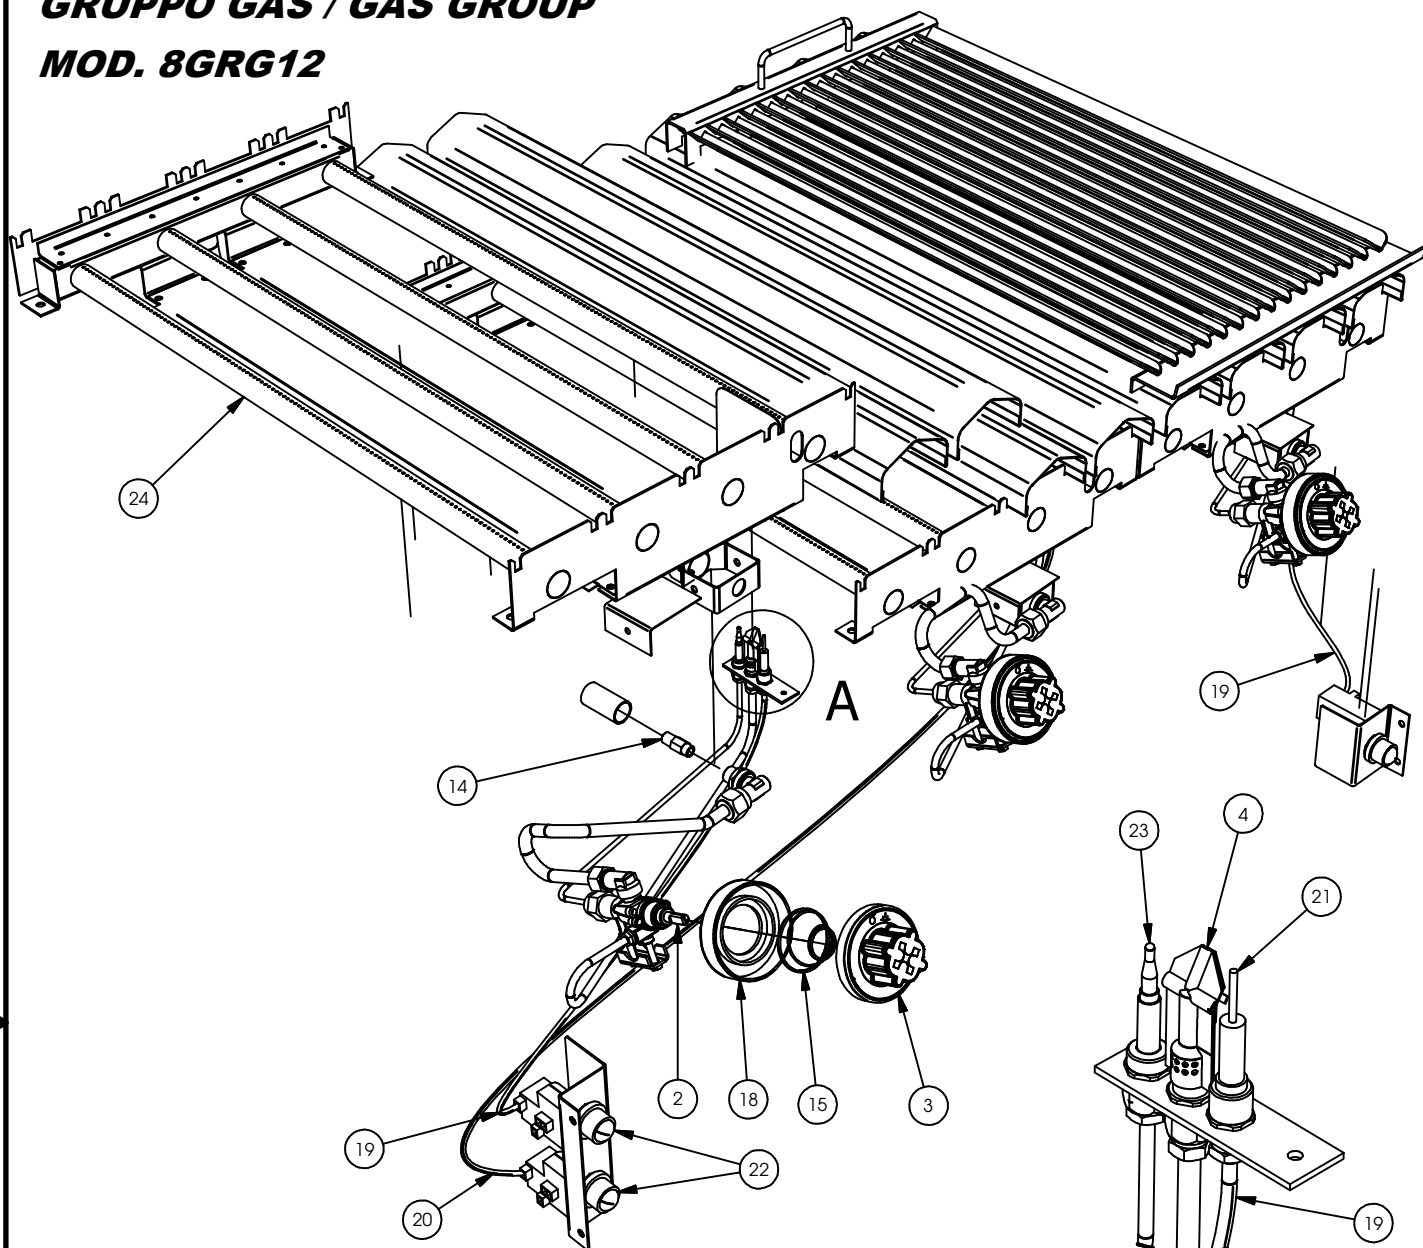

TAVOLA / DRAWING 1606

MOD. 8GRG12

COD. 341875

GRIGLIA RADIANTE AD ACQUA S.980S

GRILLES FOR WATER RADIATORS S.980S

GRUPPO ACQUA / WATER GROUP

MOD. 8GRG12

GRUPPO GAS / GAS GROUP

MOD. 8GRG12

1	341959	GRIGLIATO PESCE PER 8GRG GRP84	GRILLS FOR FISH
1	341969	GRIGLIATO CARNE PER 8GRG GRC84	GRILLS FOR MEAT
2	401121	RUBIN.GAS COLL.COMP.RACC.21S S7/9S	GAS TAP 21/S WITH FITTINGS
3	401405	MANOPOLA COMPLETA RUB.GAS 21S S.7/9	KNOB FOR GAS TAP 21S
4	403111	BRUCIAT.PIL.3 VIE COMP.RACC.CUOCIP.	PILOT BURNER 3 WAY
5	4031255	ELEMENTO RADIANTE GRIGLIA S.980S	RADIANT ELEMENT S.980S
6	4105945	CRUSCOTTO COM.ASS.GRG/GLG 800 7/9S	FRONT PANEL
7	4302277	SCARICO FUMO ASS. SOLE 1200 STILE	1200 S.7/9S CHIMNEY
8	4400012	BACINELLA FISSA ASSM.GRG 120 S.700S	FIXED TRAY
9	4400013	BACINELLA DX ASSEM.ACQUA 7GRG12	EXTRACTABLE TRAY FOR WATER
10	4400014	BACINELLA DX ASSEM.ACQUA 7GRG12	EXTRACTABLE TRAY FOR WATER
11	4610635	PARASPRUZZI GRIGLIA RAD. 800 S.700S	SPLASH GUARDS 7GRG80
12	5709013	ALLINEATORE ESTR.ELEM.RAD. GRG 120	RADIANT ELEMENTS ALIGNER 800
13	815151	TUBO SCARICO PLST DIAM.32X500	DRAIN HOSE
14	829350	UGELLO OTT.CH12X30 M10X1 "GENERICO"	LONG BURNER INJECTOR
15	829671	MOLLA CONICA INOX A COMPR.D.1,20	CONICAL SPRING FOR KNOB
16	833459	TUBO TROPPO P.INOX 40MM CON GANCIO	OVERFLOW PIPE
17	833475	RUBINETTO LIV.SENZA VOLANT.E VITE	WATER FILL
18	835571	GHIERA PLAST.CHIUSURA MANOP.GAS.17H	PLASTIC COVER FOR KNOB
19	835891	CAVO X ACCENS.A PILA 800MM 0028661	IGNITION CABLE MM.800
20	835895	CAVO X ACCENS.A PILA 1050MM 0028002	IGNITION CABLE MM.1050
21	835915	CANDELA PIEZO DRI.(FRY-TOP) 0915015	PIEZO SPARK PLUG
22	835925	ACCENSIONE A PILA 72606505000	SWITCHING TO BATTERY
23	837233	TERMOCOPPIA QUICK DA 320 0290012	THERMOCOUPLE CM32
24	841001	BRUCIATORE GRIGLIA RAD.GRG S.980S	GRG S.980S BURNER
25	844283	MANIGLIA A LEVA FORO 6X6 39121	LEVER HANDLES MF.63 N-6X6
26	844380	PIEDE 2"INOX 145-200 EP1XBXBONNSV	2" STAINLESS STEEL FOOT