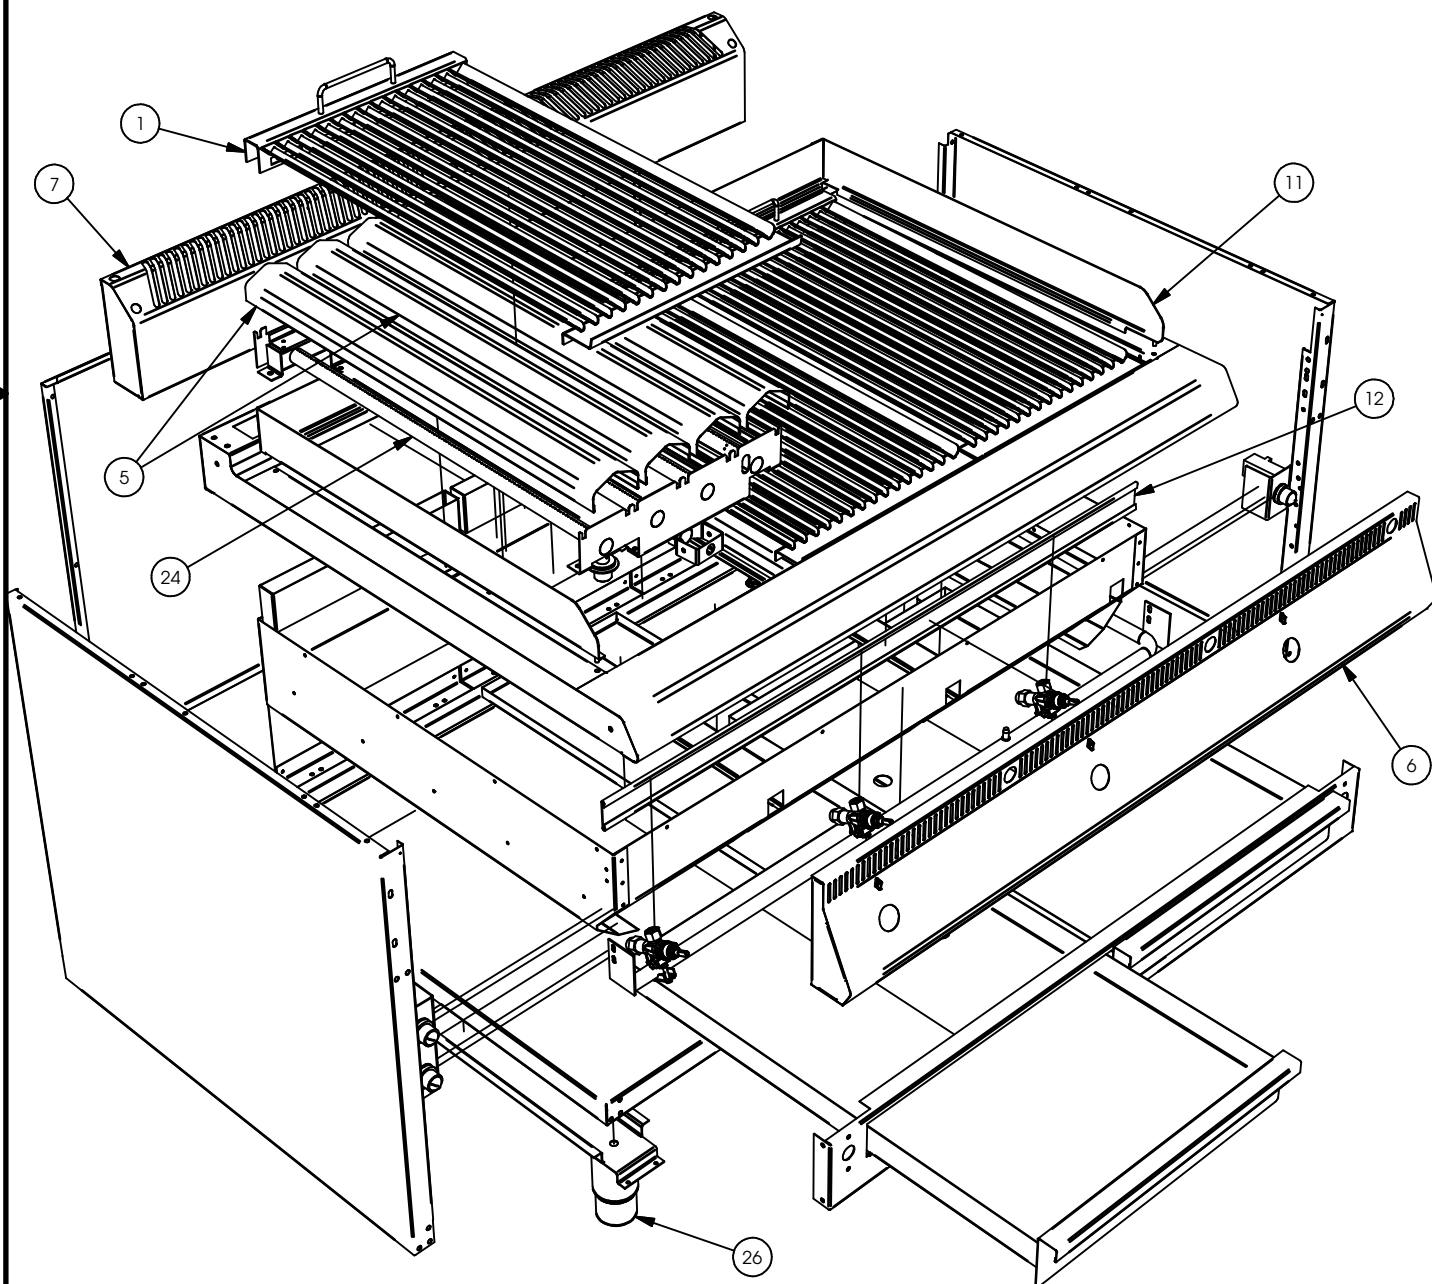

TAVOLA / DRAWING 1606

MOD. 8GRG12

COD. 341875

GRIGLIA RADIANTE AD ACQUA S.980S

GRILLES FOR WATER RADIATORS S.980S

GRUPPO ACQUA / WATER GROUP

MOD. 8GRG12

GRUPPO GAS / GAS GROUP

MOD. 8GRG12

1	341959	GRIGLIATO PESCE PER 8GRG GRP84	GRILLS FOR FISH
1	341969	GRIGLIATO CARNE PER 8GRG GRC84	GRILLS FOR MEAT
2	401121	RUBIN.GAS COLL.COMP.RACC.21S S7/9S	GAS TAP 21/S WITH FITTINGS
3	401405	MANOPOLA COMPLETA RUB.GAS 21S S.7/9	KNOB FOR GAS TAP 21S
4	403111	BRUCIAT.PIL.3 VIE COMP.RACC.CUOCIP.	PILOT BURNER 3 WAY
5	4031255	ELEMENTO RADIANTE GRIGLIA S.980S	RADIANT ELEMENT S.980S
6	4105945	CRUSCOTTO COM.ASS.GRG/GLG 800 7/9S	FRONT PANEL
7	4302277	SCARICO FUMO ASS. SOLE 1200 STILE	1200 S.7/9S CHIMNEY
8	4400012	BACINELLA FISSA ASSM.GRG 120 S.700S	FIXED TRAY
9	4400013	BACINELLA DX ASSEM.ACQUA 7GRG12	EXTRACTABLE TRAY FOR WATER
10	4400014	BACINELLA DX ASSEM.ACQUA 7GRG12	EXTRACTABLE TRAY FOR WATER
11	4610635	PARASPRUZZI GRIGLIA RAD. 800 S.700S	SPLASH GUARDS 7GRG80
12	5709013	ALLINEATORE ESTR.ELEM.RAD. GRG 120	RADIANT ELEMENTS ALIGNER 800
13	815151	TUBO SCARICO PLST DIAM.32X500	DRAIN HOSE
14	829350	UGELLO OTT.CH12X30 M10X1 "GENERICO"	LONG BURNER INJECTOR
15	829671	MOLLA CONICA INOX A COMPR.D.1,20	CONICAL SPRING FOR KNOB
16	833459	TUBO TROPPO P.INOX 40MM CON GANCIO	OVERFLOW PIPE
17	833475	RUBINETTO LIV.SENZA VOLANT.E VITE	WATER FILL
18	835571	GHIERA PLAST.CHIUSURA MANOP.GAS.17H	PLASTIC COVER FOR KNOB
19	835891	CAVO X ACCENS.A PILA 800MM 0028661	IGNITION CABLE MM.800
20	835895	CAVO X ACCENS.A PILA 1050MM 0028002	IGNITION CABLE MM.1050
21	835915	CANDELA PIEZO DRI.(FRY-TOP) 0915015	PIEZO SPARK PLUG
22	835925	ACCENSIONE A PILA 72606505000	SWITCHING TO BATTERY
23	837233	TERMOCOPPIA QUICK DA 320 0290012	THERMOCOUPLE CM32
24	841001	BRUCIATORE GRIGLIA RAD.GRG S.980S	GRG S.980S BURNER
25	844283	MANIGLIA A LEVA FORO 6X6 39121	LEVER HANDLES MF.63 N-6X6
26	844380	PIEDE 2"INOX 145-200 EP1XBXBONNSV	2" STAINLESS STEEL FOOT