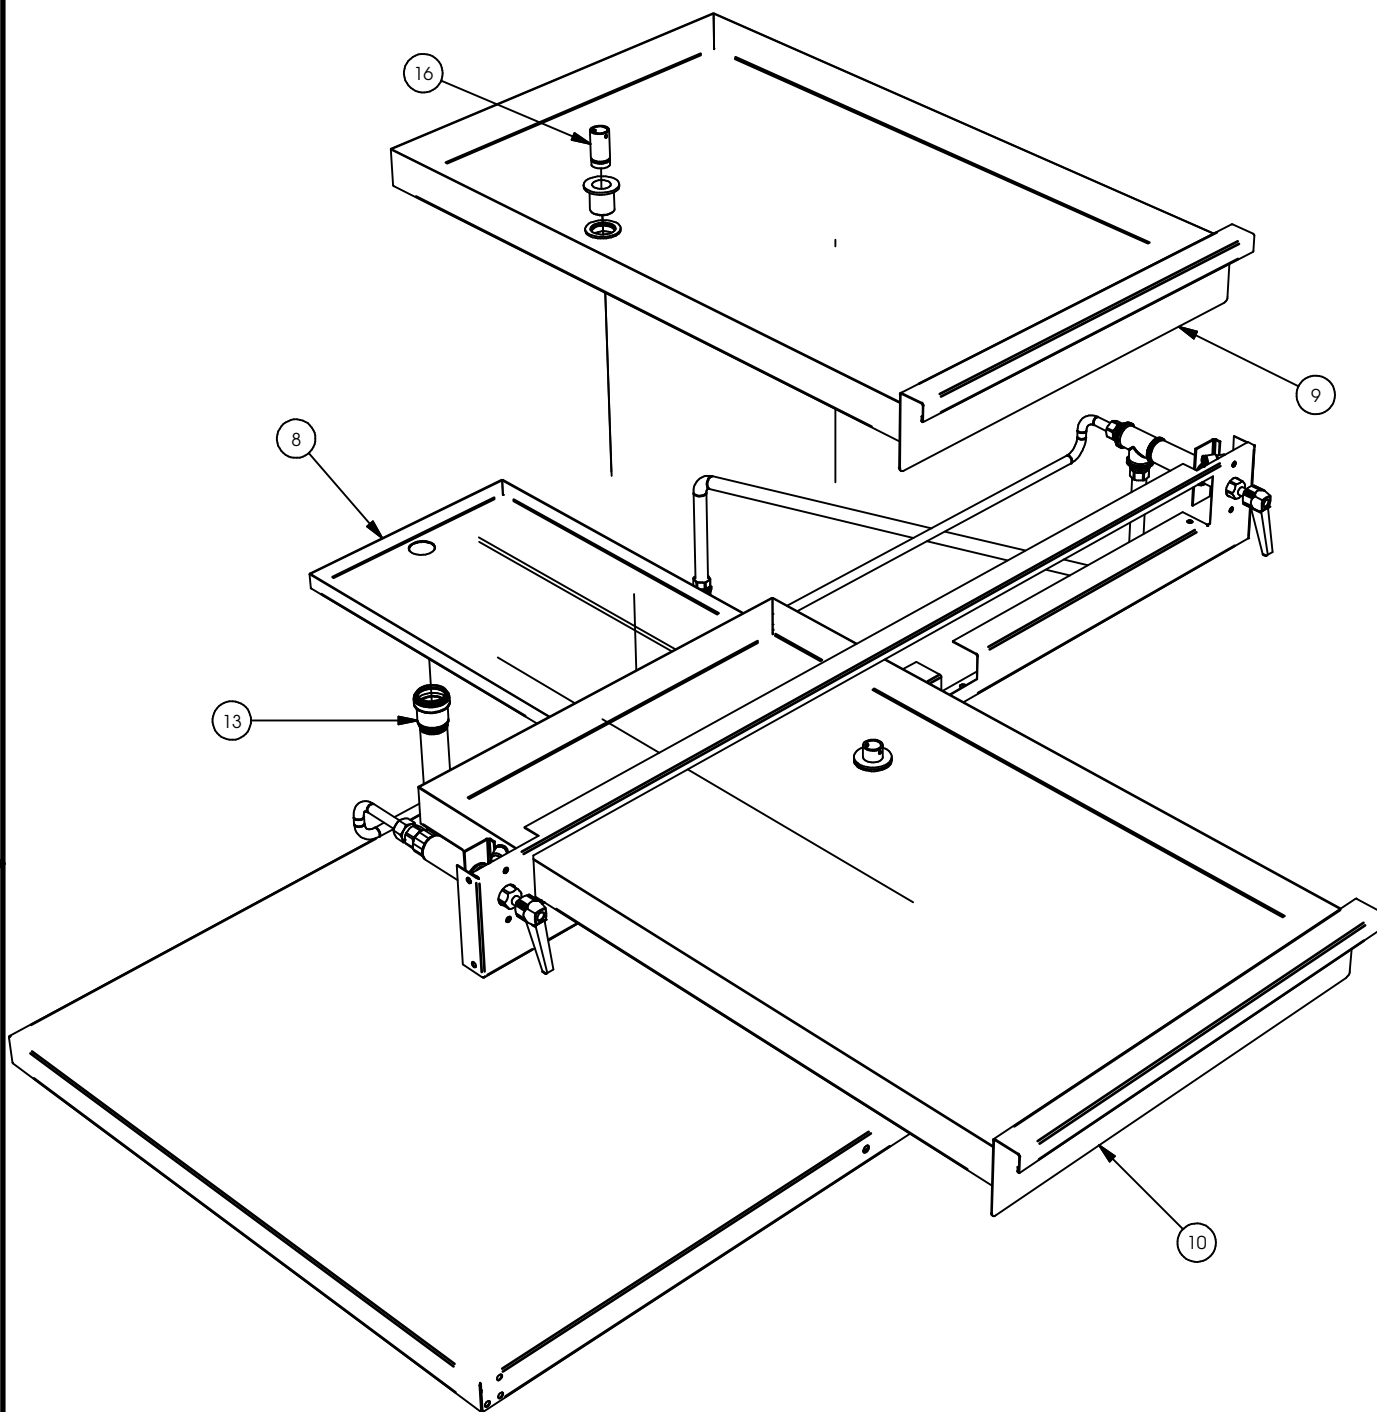

TAVOLA / DRAWING 1606

MOD. 8GRG12

COD. 341875

GRIGLIA RADIANTE AD ACQUA S.980S

GRILLES FOR WATER RADIATORS S.980S

GRUPPO ACQUA / WATER GROUP

MOD. 8GRG12

GRUPPO GAS / GAS GROUP

MOD. 8GRG12

1	341959	GRIGLIATO PESCE PER 8GRG GRP84	GRILLS FOR FISH
1	341969	GRIGLIATO CARNE PER 8GRG GRC84	GRILLS FOR MEAT
2	401121	RUBIN.GAS COLL.COMP.RACC.21S S7/9S	GAS TAP 21/S WITH FITTINGS
3	401405	MANOPOLA COMPLETA RUB.GAS 21S S.7/9	KNOB FOR GAS TAP 21S
4	403111	BRUCIAT.PIL.3 VIE COMP.RACC.CUOCIP.	PILOT BURNER 3 WAY
5	4031255	ELEMENTO RADIANTE GRIGLIA S.980S	RADIANT ELEMENT S.980S
6	4105945	CRUSCOTTO COM.ASS.GRG/GLG 800 7/9S	FRONT PANEL
7	4302277	SCARICO FUMO ASS. SOLE 1200 STILE	1200 S.7/9S CHIMNEY
8	4400012	BACINELLA FISSA ASSM.GRG 120 S.700S	FIXED TRAY
9	4400013	BACINELLA DX ASSEM.ACQUA 7GRG12	EXTRACTABLE TRAY FOR WATER
10	4400014	BACINELLA DX ASSEM.ACQUA 7GRG12	EXTRACTABLE TRAY FOR WATER
11	4610635	PARASPRUZZI GRIGLIA RAD. 800 S.700S	SPLASH GUARDS 7GRG80
12	5709013	ALLINEATORE ESTR.ELEM.RAD. GRG 120	RADIANT ELEMENTS ALIGNER 800
13	815151	TUBO SCARICO PLST DIAM.32X500	DRAIN HOSE
14	829350	UGELLO OTT.CH12X30 M10X1 "GENERICO"	LONG BURNER INJECTOR
15	829671	MOLLA CONICA INOX A COMPR.D.1,20	CONICAL SPRING FOR KNOB
16	833459	TUBO TROPPO P.INOX 40MM CON GANCIO	OVERFLOW PIPE
17	833475	RUBINETTO LIV.SENZA VOLANT.E VITE	WATER FILL
18	835571	GHIERA PLAST.CHIUSURA MANOP.GAS.17H	PLASTIC COVER FOR KNOB
19	835891	CAVO X ACCENS.A PILA 800MM 0028661	IGNITION CABLE MM.800
20	835895	CAVO X ACCENS.A PILA 1050MM 0028002	IGNITION CABLE MM.1050
21	835915	CANDELA PIEZO DRI.(FRY-TOP) 0915015	PIEZO SPARK PLUG
22	835925	ACCENSIONE A PILA 72606505000	SWITCHING TO BATTERY
23	837233	TERMOCOPPIA QUICK DA 320 0290012	THERMOCOUPLE CM32
24	841001	BRUCIATORE GRIGLIA RAD.GRG S.980S	GRG S.980S BURNER
25	844283	MANIGLIA A LEVA FORO 6X6 39121	LEVER HANDLES MF.63 N-6X6
26	844380	PIEDE 2"INOX 145-200 EP1XBXBONNSV	2" STAINLESS STEEL FOOT