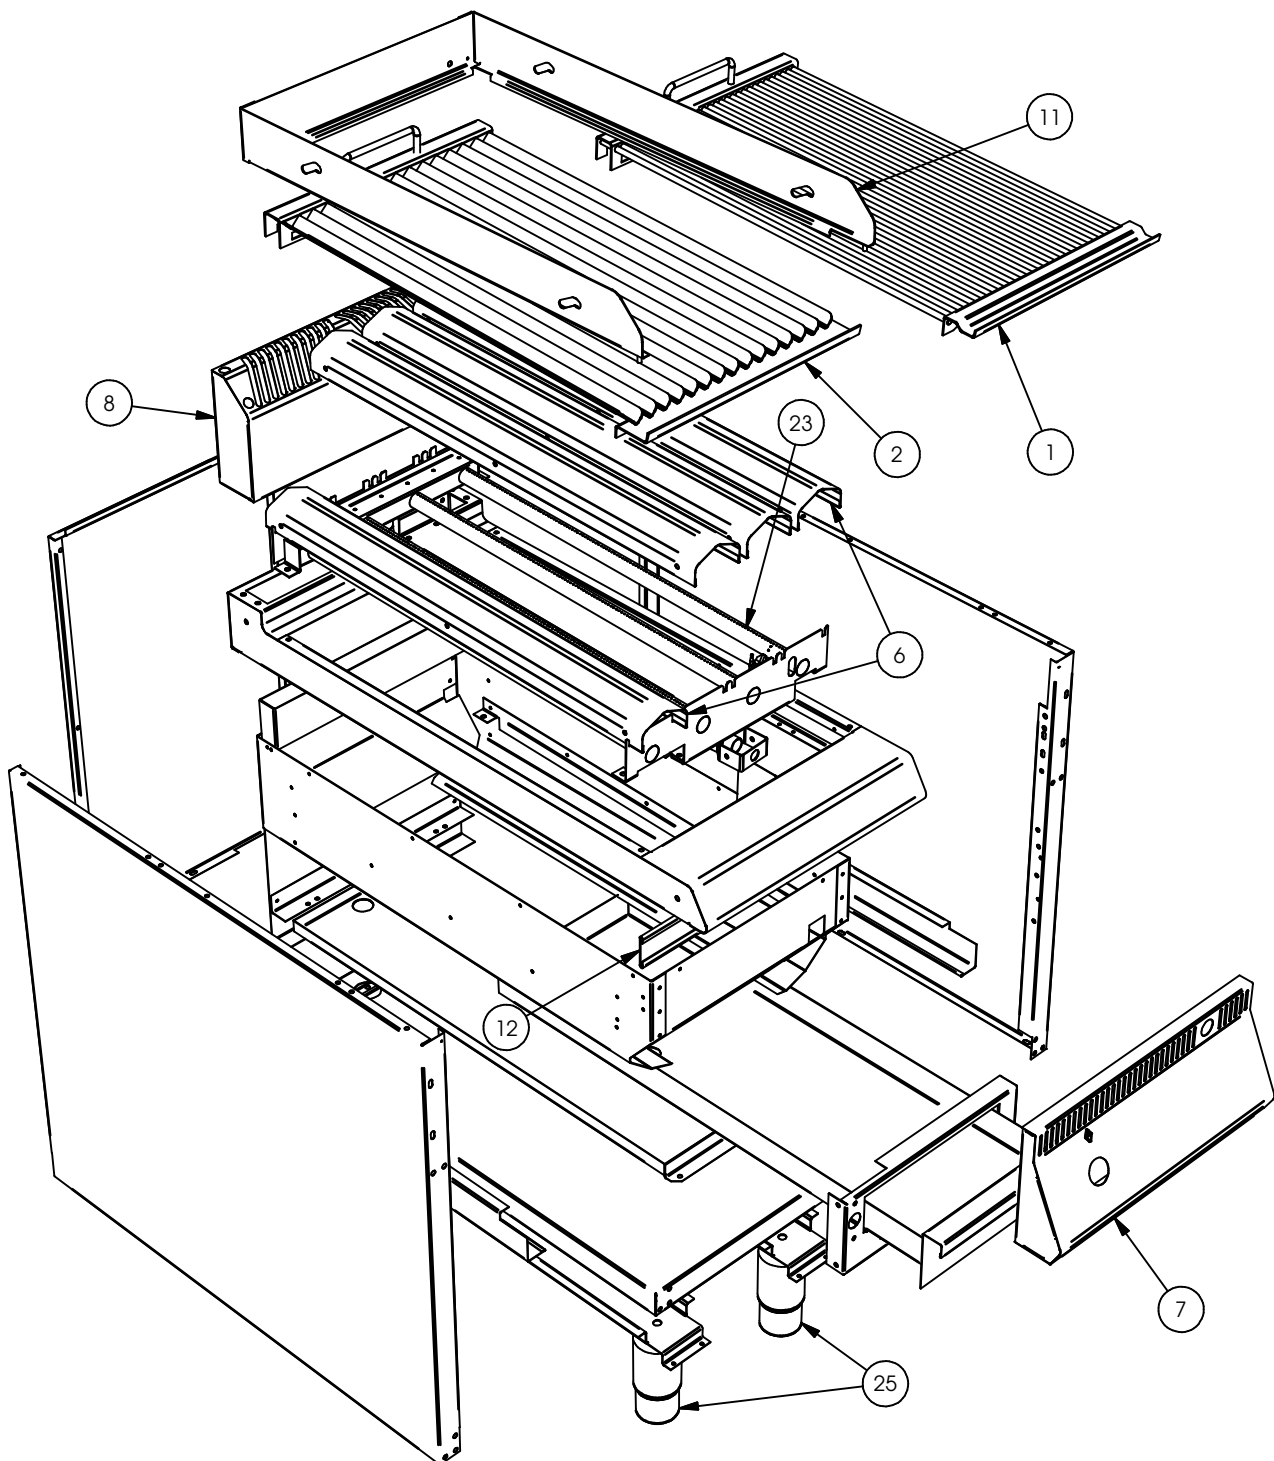

**TAVOLA / DRAWING 1601**

**MOD. 8GRG40**

**COD. 341855**

GRIGLIA RADIANTE  
AD ACQUA S.980S  
GRILLES FOR WATER  
RADIATORS S.980S

**TAVOLA / DRAWING 1601**

MOD. 8GRG40

GRUPPO ACQUA / WATER GROUP

# TAVOLA / DRAWING 1601

MOD. 8GRG40

GRUPPO GAS / GAS GROUP

1	341959	GRIGLIATO PESCE PER 8GRG GRP84	GRILLS FOR FISH
2	341969	GRIGLIATO CARNE PER 8GRG GRC84	GRILLS FOR MEAT
3	401121	RUBIN.GAS COLL.COMP.RACC.21S S7/9S	GAS TAP 21/S WITH FITTINGS
4	401405	MANOPOLA COMPLETA RUB.GAS 21S S.7/9	KNOB FOR GAS TAP 21S
5	403111	BRUCIAT.PIL.3 VIE COMP.RACC.CUOCIP.	PILOT BURNER 3 WAY
6	4031255	ELEMENTO RADIANTE GRIGLIA S.980S	RADIANT ELEMENT S.980S
7	4105948	CRUSCOTTO COM.ASS. GRG 400 700/980S	FRONT PANEL
8	4302275	SCARICO FUMO ASS. ASOLE 400 STILE	EXHAUST GRATE
9	4400003	BACINELLA FISSA ASSEM. GRG S.980S	FIXED TRAY
10	4400004	BACINELLA ASS. ACQUA GRG 400 S.980S	EXTRACTABLE TRAY FOR WATER
11	4610605	PARASPRUZZI GRIGLIA RAD. 400 S.980S	SPLASH GUARDS 8GRG40
12	5709011	ALLINEATORE ESTR.ELEM.RAD. GRG 400	RADIANT ELEMENTS ALIGNER 400
13	815151	TUBO SCARICO PLST DIAM.32X500	DRAIN HOSE
14	829350	UGELLO OTT.CH12X30 M10X1 "GENERICO"	LONG BURNER INJECTOR
15	829671	MOLLA CONICA INOX A COMPR.D.1.20	CONICAL SPRING FOR KNOB
16	833459	TUBO TROPPO P.INOX 40MM CON GANCIO	OVERFLOW PIPE
17	833475	RUBINETTO LIV.SENZA VOLANT.E VITE	WATER FILL
18	835571	GHIERA PLAST.CHIUSURA MANOP.GAS.17H	PLASTIC COVER FOR KNOB
19	835893	CAVO X ACCENS.A PILA 500MM 0028651	IGNITION CABLE
20	835915	CANDELA PIEZO DRI.(FRY-TOP) 0915015	PIEZO SPARK PLUG
21	835925	ACCENSIONE A PILA 72606505000	SWITCHING TO BATTERY
22	837233	TERMOCOPPIA QUICK DA 320 0290012	THERMOCOUPLE CM32
23	841001	BRUCIATORE GRIGLIA RAD.GRG S.980S	GRG S.980S BURNER
24	844283	MANIGLIA A LEVA FORO 6X6 39121	MF.N - LEVER HANDLES
25	844380	PIEDE 2"INOX 145-200 EP1XBMBONNSV	2" STAINLESS STEEL FOOT