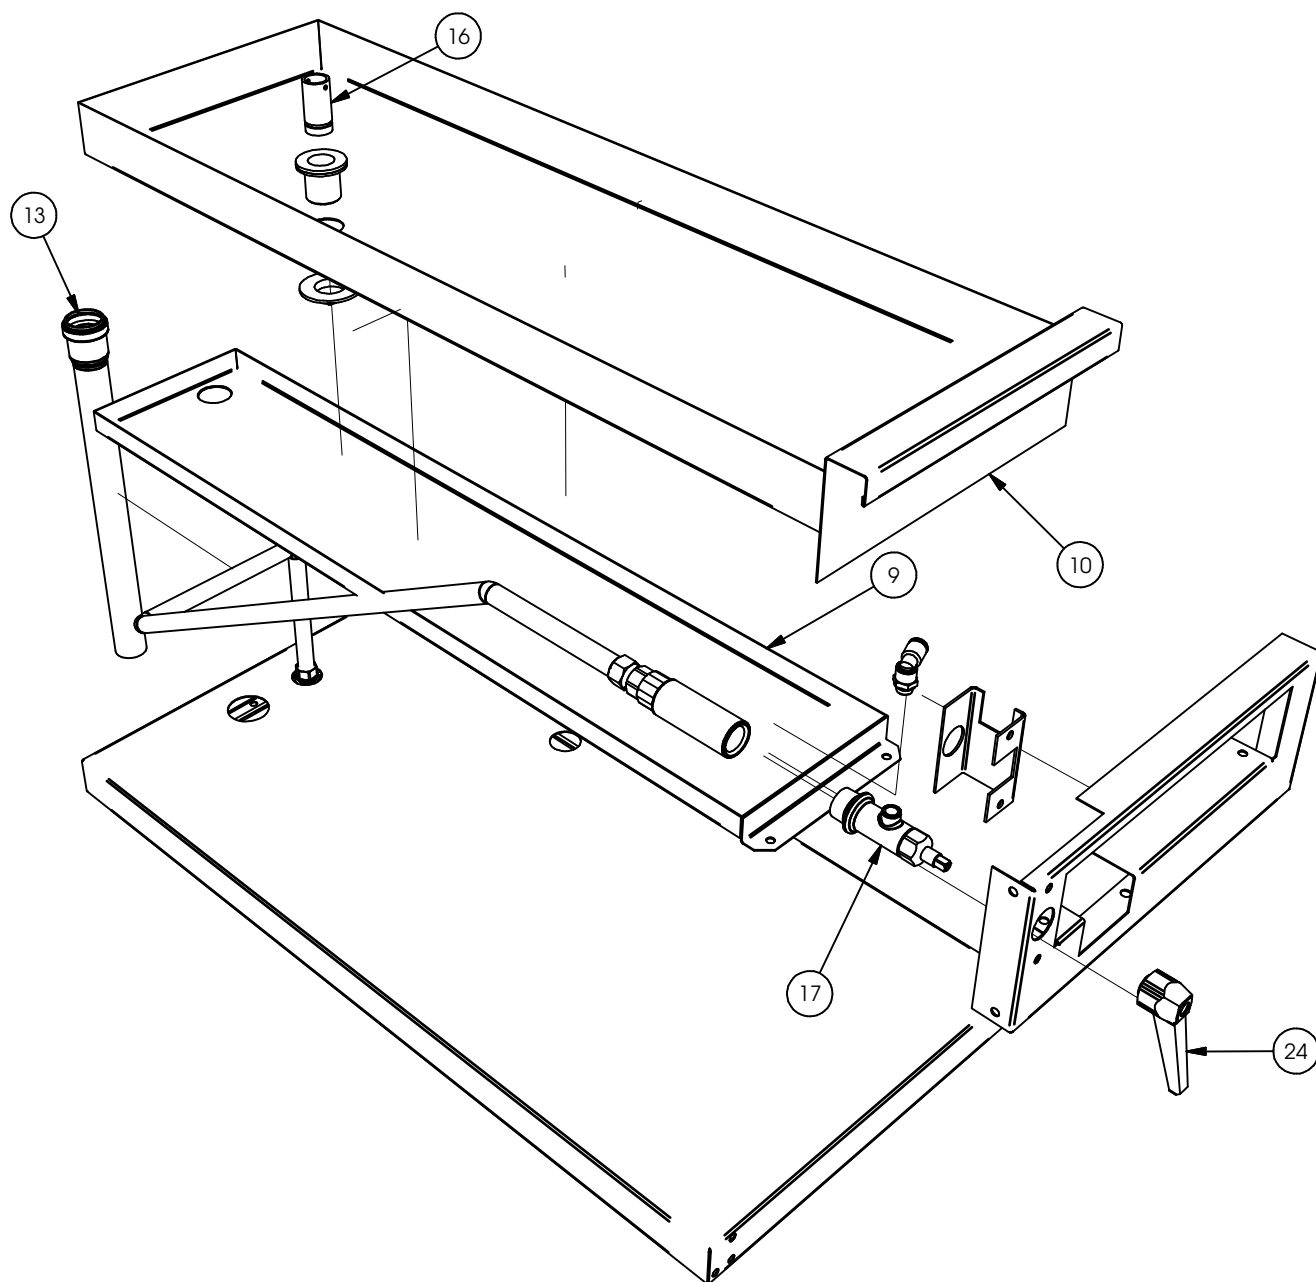

**TAVOLA / DRAWING 1601**

**MOD. 8GRG40**

**COD. 341855**

GRIGLIA RADIANTE  
AD ACQUA S.980S  
GRILLES FOR WATER  
RADIATORS S.980S

**TAVOLA / DRAWING 1601**

MOD. 8GRG40

GRUPPO ACQUA / WATER GROUP

# TAVOLA / DRAWING 1601

MOD. 8GRG40

GRUPPO GAS / GAS GROUP

1	341959	GRIGLIATO PESCE PER 8GRG GRP84	GRILLS FOR FISH
2	341969	GRIGLIATO CARNE PER 8GRG GRC84	GRILLS FOR MEAT
3	401121	RUBIN.GAS COLL.COMP.RACC.21S S7/9S	GAS TAP 21/S WITH FITTINGS
4	401405	MANOPOLA COMPLETA RUB.GAS 21S S.7/9	KNOB FOR GAS TAP 21S
5	403111	BRUCIAT.PIL.3 VIE COMP.RACC.CUOCIP.	PILOT BURNER 3 WAY
6	4031255	ELEMENTO RADIANTE GRIGLIA S.980S	RADIANT ELEMENT S.980S
7	4105948	CRUSCOTTO COM.ASS. GRG 400 700/980S	FRONT PANEL
8	4302275	SCARICO FUMO ASS. ASOLE 400 STILE	EXHAUST GRATE
9	4400003	BACINELLA FISSA ASSEM. GRG S.980S	FIXED TRAY
10	4400004	BACINELLA ASS. ACQUA GRG 400 S.980S	EXTRACTABLE TRAY FOR WATER
11	4610605	PARASPRUZZI GRIGLIA RAD. 400 S.980S	SPLASH GUARDS 8GRG40
12	5709011	ALLINEATORE ESTR.ELEM.RAD. GRG 400	RADIANT ELEMENTS ALIGNER 400
13	815151	TUBO SCARICO PLST DIAM.32X500	DRAIN HOSE
14	829350	UGELLO OTT.CH12X30 M10X1 "GENERICO"	LONG BURNER INJECTOR
15	829671	MOLLA CONICA INOX A COMPR.D.1.20	CONICAL SPRING FOR KNOB
16	833459	TUBO TROPPO P.INOX 40MM CON GANCIO	OVERFLOW PIPE
17	833475	RUBINETTO LIV.SENZA VOLANT.E VITE	WATER FILL
18	835571	GHIERA PLAST.CHIUSURA MANOP.GAS.17H	PLASTIC COVER FOR KNOB
19	835893	CAVO X ACCENS.A PILA 500MM 0028651	IGNITION CABLE
20	835915	CANDELA PIEZO DRI.(FRY-TOP) 0915015	PIEZO SPARK PLUG
21	835925	ACCENSIONE A PILA 72606505000	SWITCHING TO BATTERY
22	837233	TERMOCOPPIA QUICK DA 320 0290012	THERMOCOUPLE CM32
23	841001	BRUCIATORE GRIGLIA RAD.GRG S.980S	GRG S.980S BURNER
24	844283	MANIGLIA A LEVA FORO 6X6 39121	MF.N - LEVER HANDLES
25	844380	PIEDE 2"INOX 145-200 EP1XBMBONNSV	2" STAINLESS STEEL FOOT