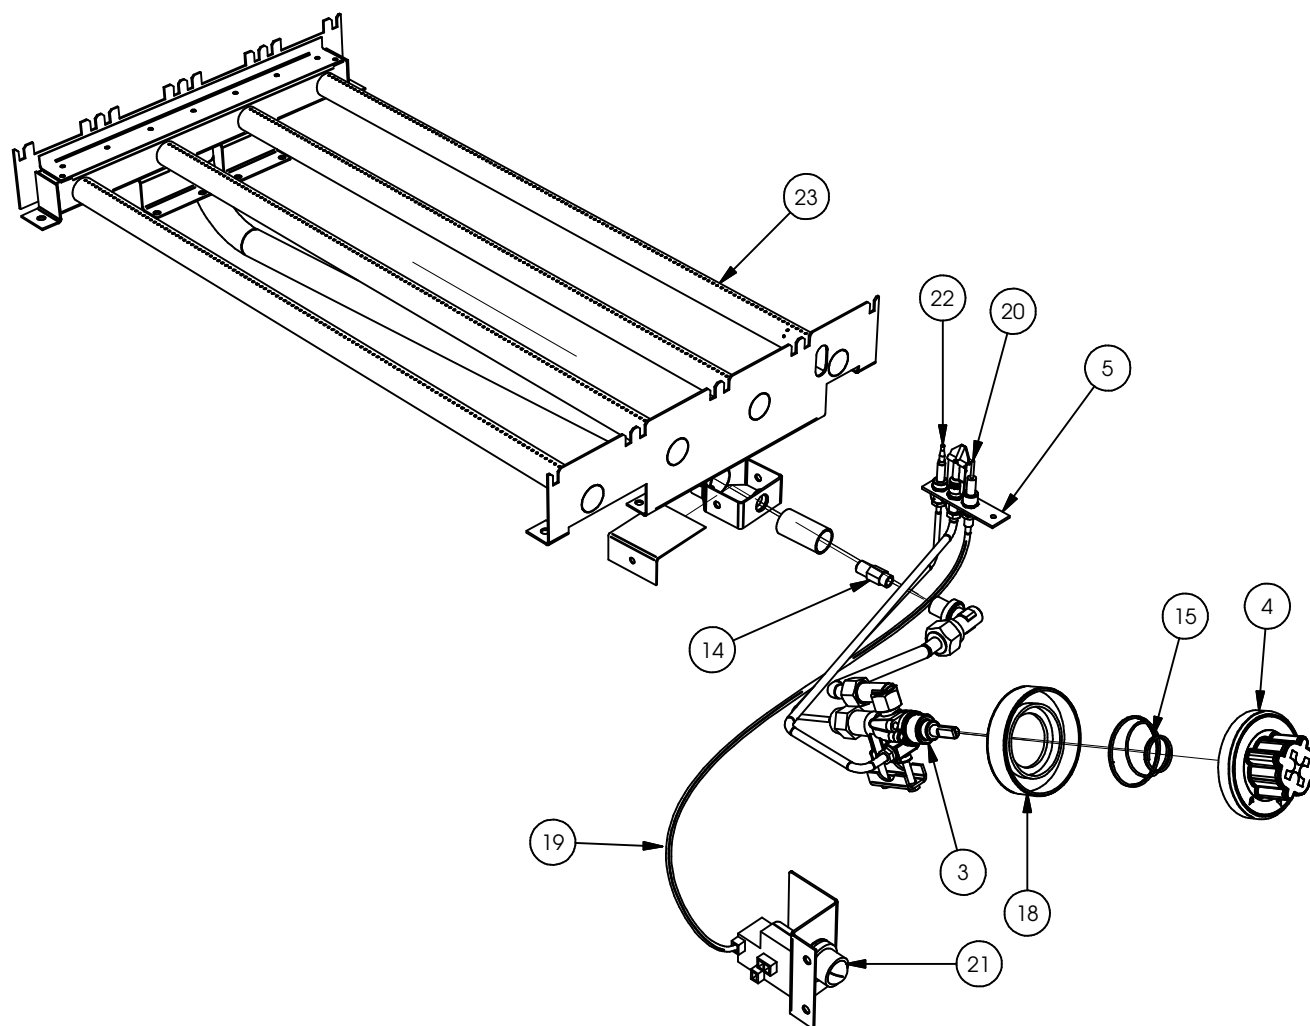

**TAVOLA / DRAWING 1601**

**MOD. 8GRG40**

**COD. 341855**

GRIGLIA RADIANTE  
AD ACQUA S.980S  
GRILLES FOR WATER  
RADIATORS S.980S

**TAVOLA / DRAWING 1601**

MOD. 8GRG40

GRUPPO ACQUA / WATER GROUP

# TAVOLA / DRAWING 1601

MOD. 8GRG40

GRUPPO GAS / GAS GROUP

1	341959	GRIGLIATO PESCE PER 8GRG GRP84	GRILLS FOR FISH
2	341969	GRIGLIATO CARNE PER 8GRG GRC84	GRILLS FOR MEAT
3	401121	RUBIN.GAS COLL.COMP.RACC.21S S7/9S	GAS TAP 21/S WITH FITTINGS
4	401405	MANOPOLA COMPLETA RUB.GAS 21S S.7/9	KNOB FOR GAS TAP 21S
5	403111	BRUCIAT.PIL.3 VIE COMP.RACC.CUOCIP.	PILOT BURNER 3 WAY
6	4031255	ELEMENTO RADIANTE GRIGLIA S.980S	RADIANT ELEMENT S.980S
7	4105948	CRUSCOTTO COM.ASS. GRG 400 700/980S	FRONT PANEL
8	4302275	SCARICO FUMO ASS. ASOLE 400 STILE	EXHAUST GRATE
9	4400003	BACINELLA FISSA ASSEM. GRG S.980S	FIXED TRAY
10	4400004	BACINELLA ASS. ACQUA GRG 400 S.980S	EXTRACTABLE TRAY FOR WATER
11	4610605	PARASPRUZZI GRIGLIA RAD. 400 S.980S	SPLASH GUARDS 8GRG40
12	5709011	ALLINEATORE ESTR.ELEM.RAD. GRG 400	RADIANT ELEMENTS ALIGNER 400
13	815151	TUBO SCARICO PLST DIAM.32X500	DRAIN HOSE
14	829350	UGELLO OTT.CH12X30 M10X1 "GENERICO"	LONG BURNER INJECTOR
15	829671	MOLLA CONICA INOX A COMPR.D.1.20	CONICAL SPRING FOR KNOB
16	833459	TUBO TROPPO P.INOX 40MM CON GANCIO	OVERFLOW PIPE
17	833475	RUBINETTO LIV.SENZA VOLANT.E VITE	WATER FILL
18	835571	GHIERA PLAST.CHIUSURA MANOP.GAS.17H	PLASTIC COVER FOR KNOB
19	835893	CAVO X ACCENS.A PILA 500MM 0028651	IGNITION CABLE
20	835915	CANDELA PIEZO DRI.(FRY-TOP) 0915015	PIEZO SPARK PLUG
21	835925	ACCENSIONE A PILA 72606505000	SWITCHING TO BATTERY
22	837233	TERMOCOPPIA QUICK DA 320 0290012	THERMOCOUPLE CM32
23	841001	BRUCIATORE GRIGLIA RAD.GRG S.980S	GRG S.980S BURNER
24	844283	MANIGLIA A LEVA FORO 6X6 39121	MF.N - LEVER HANDLES
25	844380	PIEDE 2"INOX 145-200 EP1XBMBONNSV	2" STAINLESS STEEL FOOT