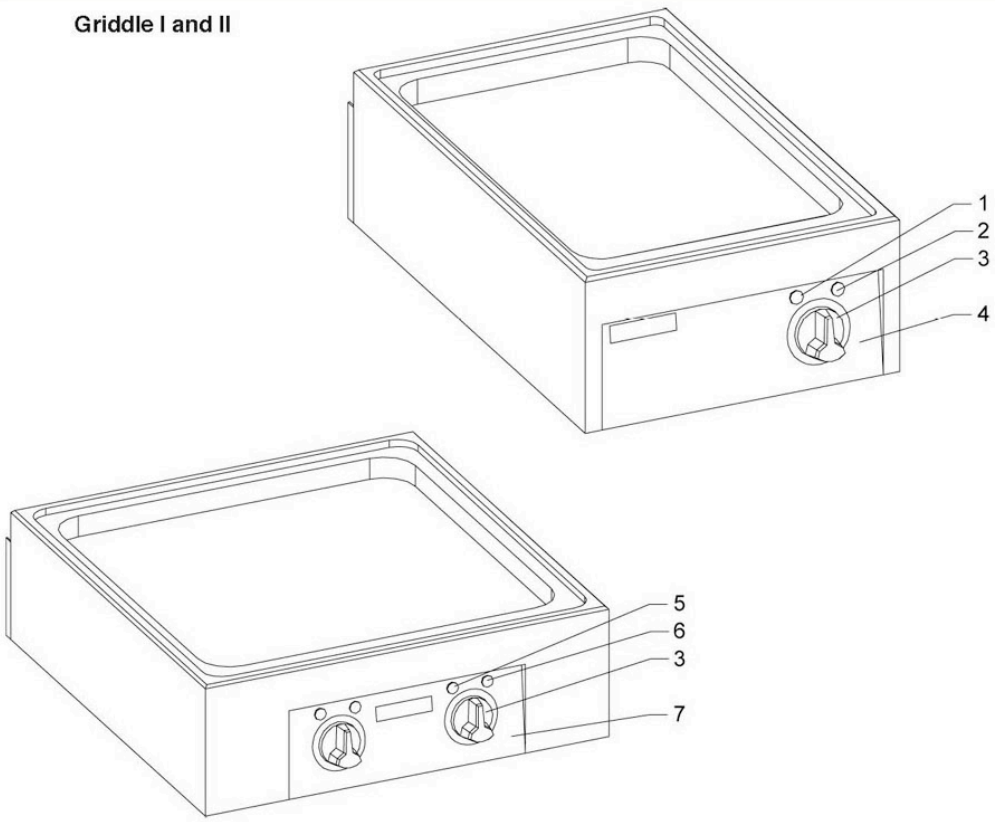

**Ersatzteilkatalog****Spare parts list****PALUX Cook´n Roll****Auftisch- und Einbaugeräte****Front-Cooking-Center**

**Griddle I and II**

Pos.	Description	Article
1	lamp green 400V	688991
2	lamp yellow 400V	689009
3	toggle	393800
4	Bedienfolie Griddle I	
5	lamp green 250V	689017
6	lamp yellow 250V	689025
7	Bedienfolie Griddle II	
	thermostat 50-320	689599
	capillary tube controller	689602
	adjustable foot	689068
	splash guard 380 mm	687588
	splash guard 580 mm	687634
	griddle scraper	687596
	griddle scraper holder	687618
	bowl f. grease	689505
	bowl f. grease	689513
	heating element 400V 3300W	689483
	heating element 230V 3300W	726664
	heating element 400V 4000W	834785
	heating element 230V3650W	834793