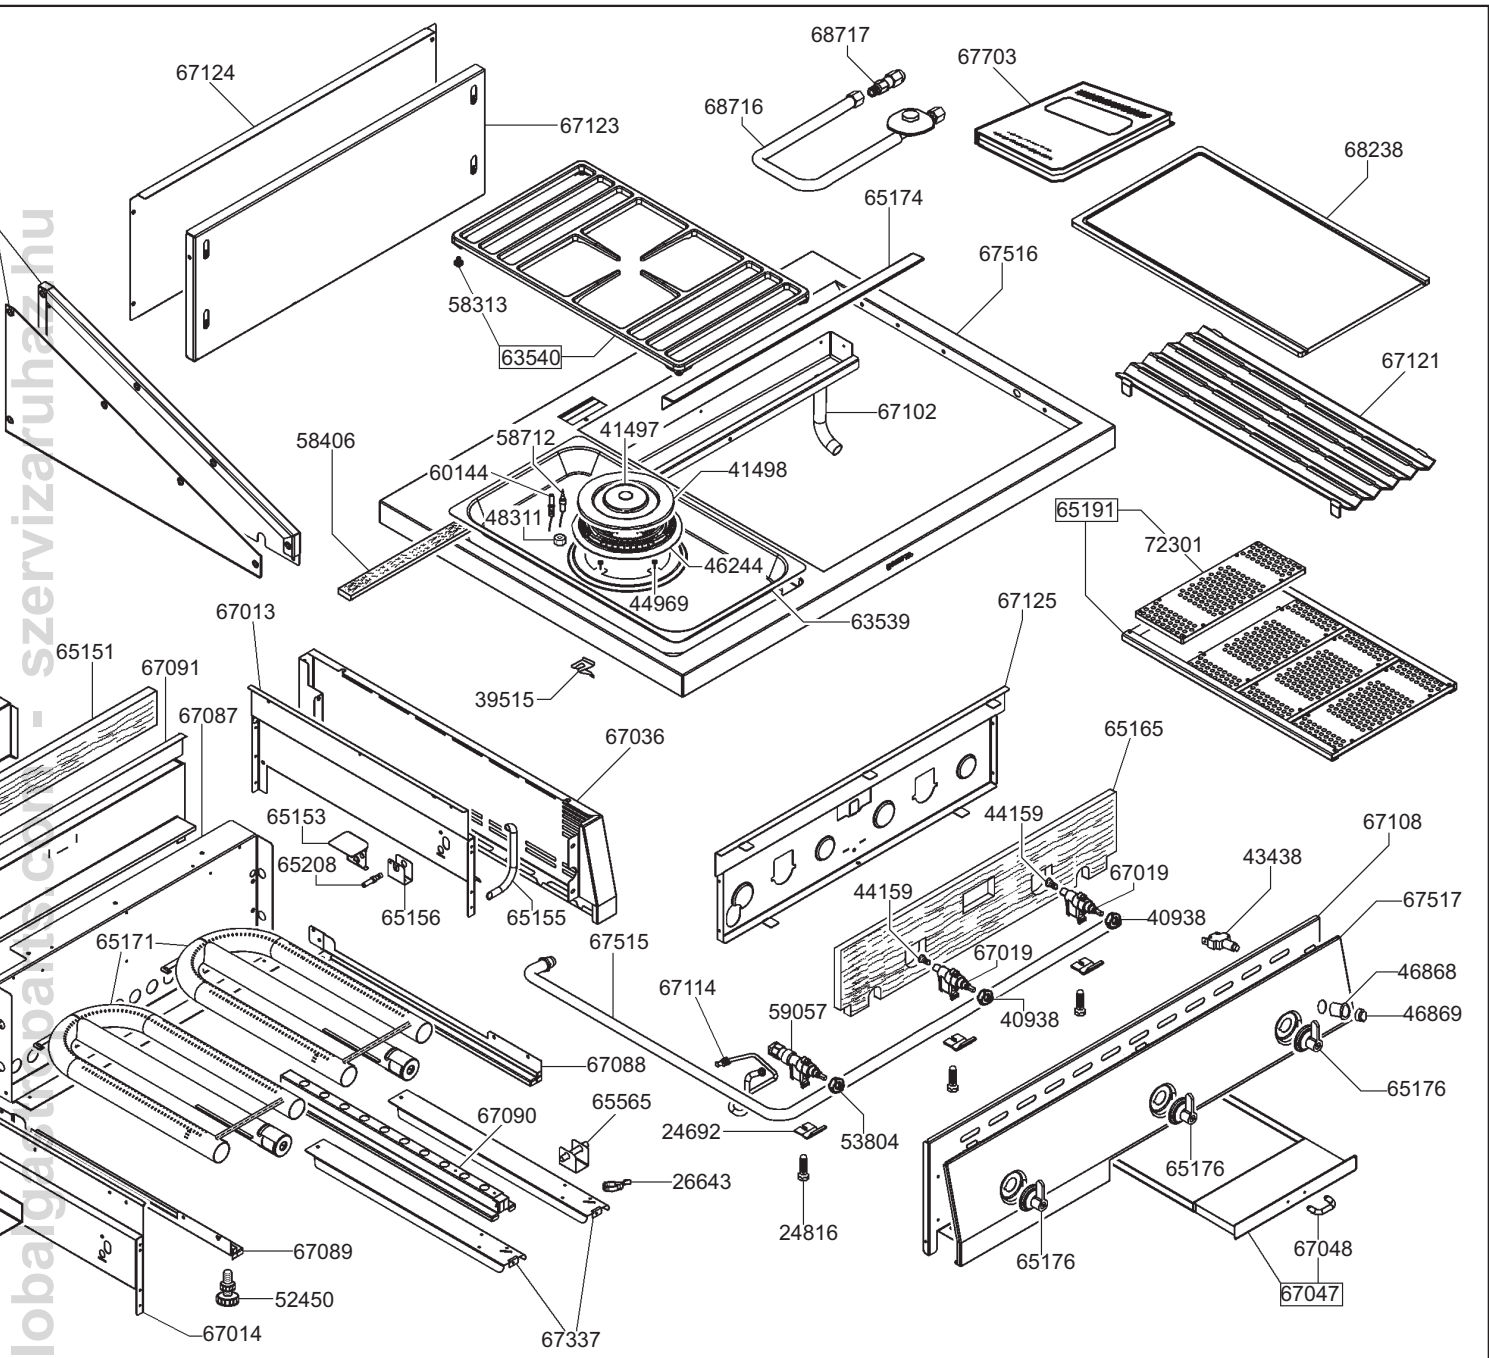

lobaig... - szervizaruhanu

DEL PRESENTE RIZZATE DALLA	MODELLO - MODEL	CODICE - ART.NO.	VERSIONE - EDITING
FER OF THE THORIZED BY	BQ6030SDE	740021 - A	01 del 22.05.2006