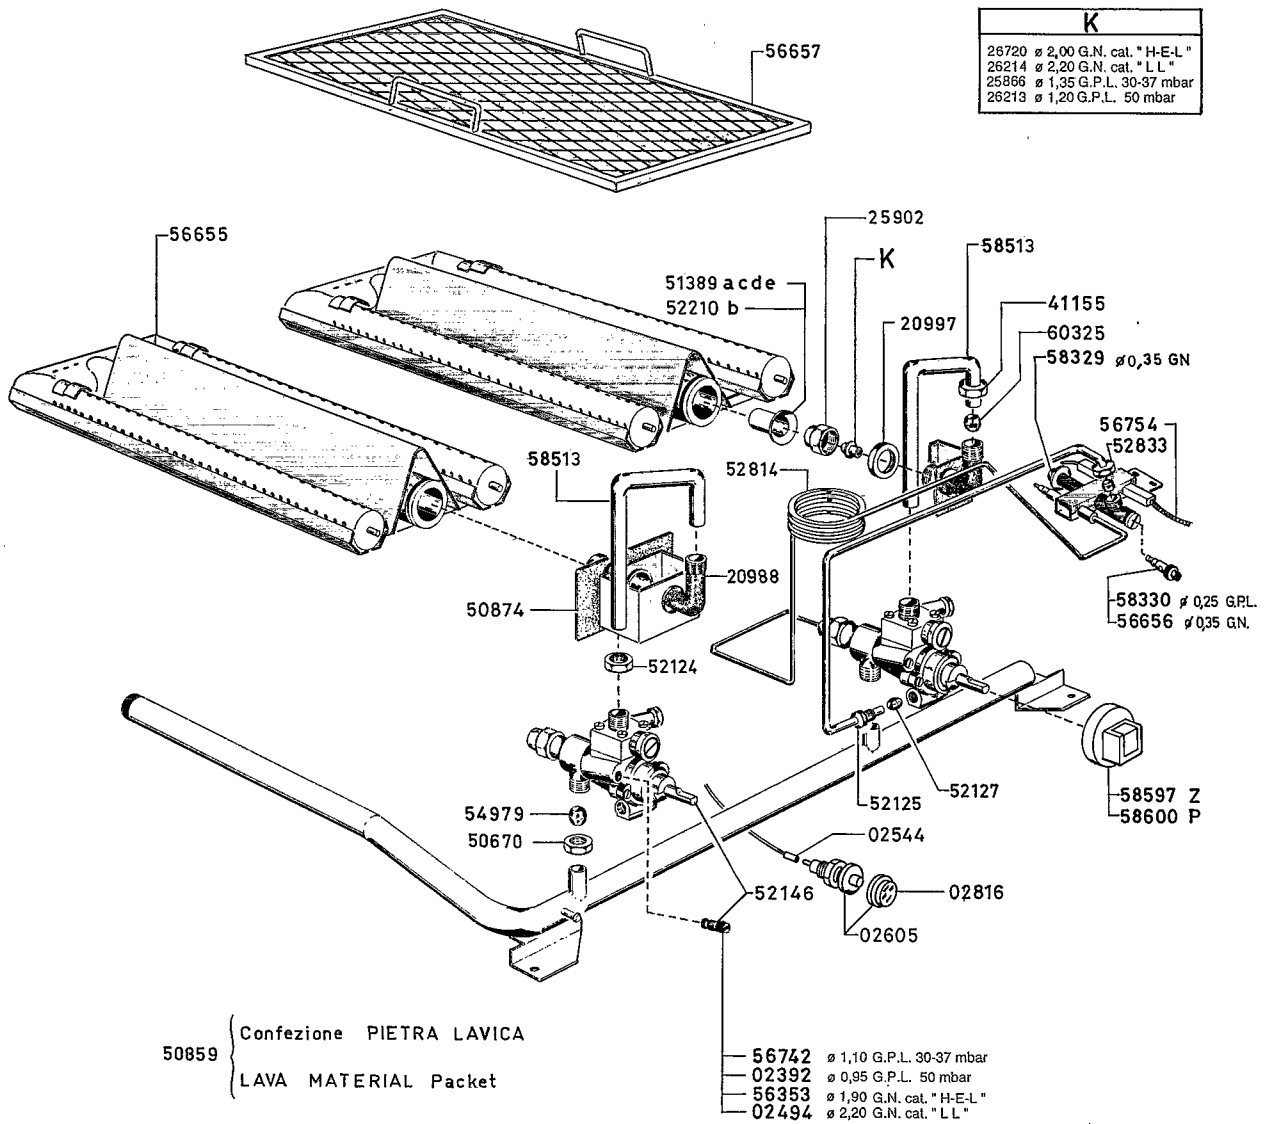

" 700 " GRIGLIA A GAS GAS GRILL										Z-P	RIF REF	Da matricola from serial N°
	a	b	c	d	e	f	g	h	i	l		
Z	163 707 MG/G 350	163 705 MG/G 351	163 711 MG/G 700	163 706 MG/G 701	163 715 MG/G 1050	163 721 MG/G 1051						91 09 02
P	173 257 MG/G 351	173 261 RG/G 701	173 265 RG/G 1051									

TCR 2400 2-01205 1/2 / 2

"700" GRIGLIA A GAS GAS GRILL											RIF REF	Da matricola from serial N°
	a	b	c	d	e	f	g	h	i	l		
Z	163 707 MG/G 350	163 705 MG/G 351	163 711 MG/G 700	163 706 MG/G 701	163 715 MG/G 1050	163 721 MG/G 1051						91 09 02
P	173 257 MG/G 351	173 261 RG/G 701	173 265 RG/G 1051									