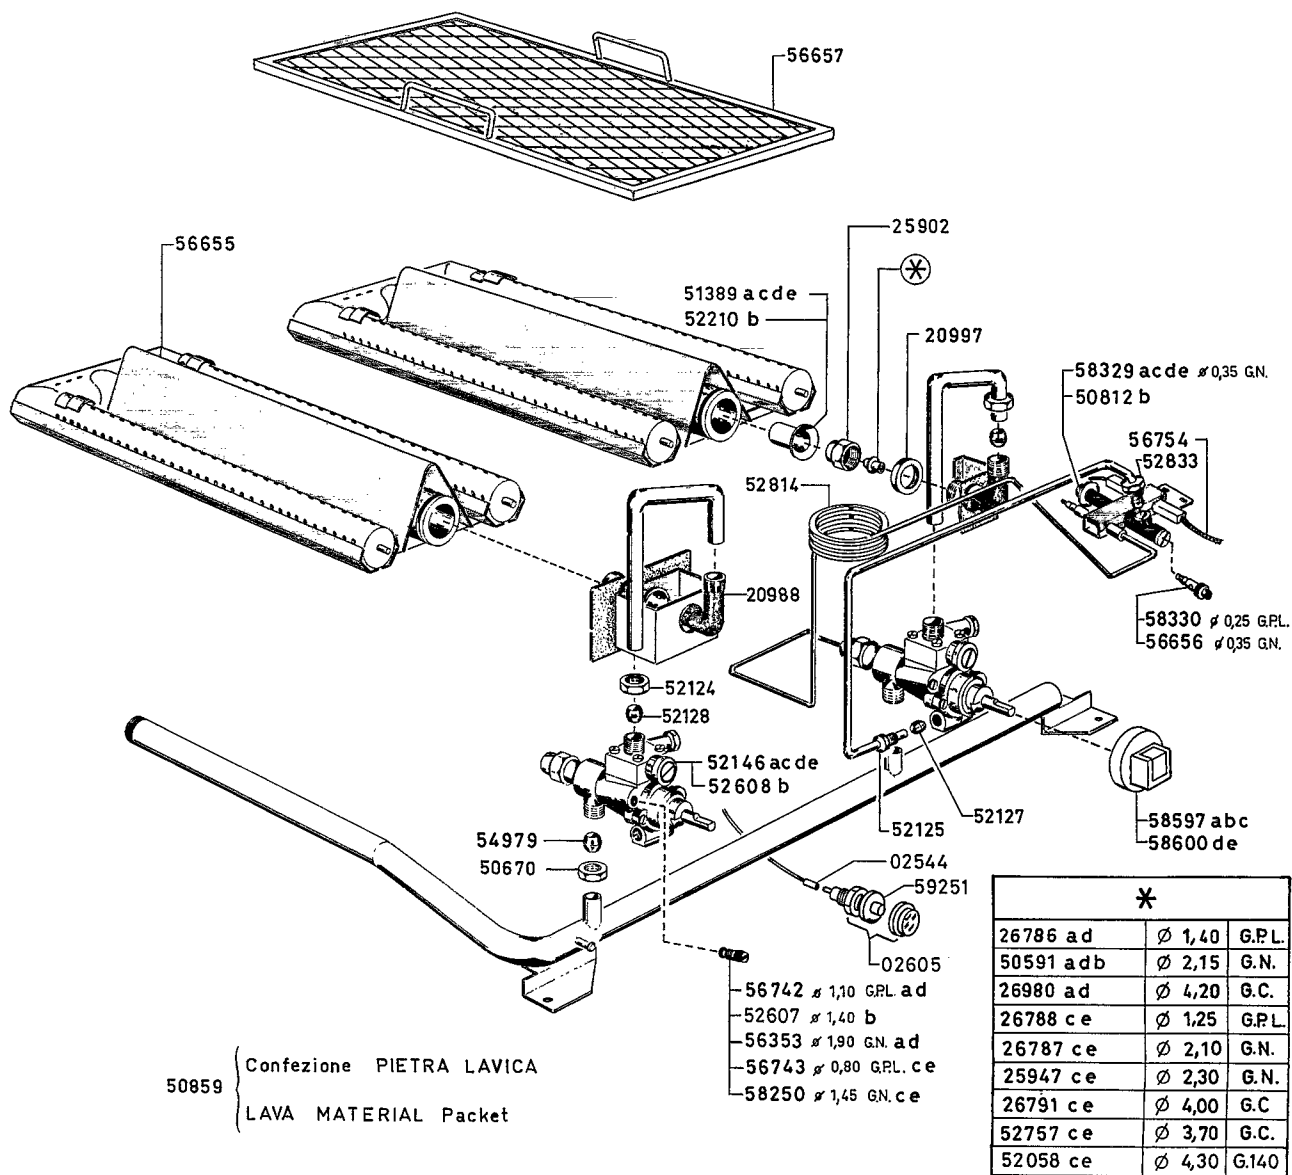

* VEDI SEE N.T. n°2003

" 700 " GRIGLIA A GAS GAS GRILL										RIF. REF.	Da matricola from serial N°	
a		b			c				d		91 09 02	
163 707 MG/G350	163 709 MG/G350 F	163 708 MG/G350 E	163 710 MG/G350NL	163 705 MG/G350 D	163 711 MG/G700	163 713 MG/G700 F	163 712 MG/G700 E	163 714 MG/G700NL	163 706 MG/G700 D			
e		f			g		h		l		m	
163 715 MG/G1050	163 716 MG/G1050F	173 257 RG/G 350	173 259 RG/G350 F	173 255 RG/G350 D	173 261 RG/G 700	173 263 RG/G700F	173 256 RG/G700 D	173 265 RG/G 1050	173 266 RG/G1050 F			
											203.05-0	

" 700 " GRIGLIA A GAS GAS GRILL										RIE	Da matricola from serial N°	
a			b		c		d		e		91 09 02	
163 707 MG/G 350	163 709 MG/G350 F	163 708 MG/G350 E	163 715 MG/G 1050	163 710 MG/G350NL	163 705 MG/G350 D	173 257 RG/G 350	173 259 RG/G350 F	173 265 RG/G1050	173 255 RG/G350 D			
163 711 MG/G700	163 713 MG/G700 F	163 712 MG/G700E	163 716 MG/G1050F	163 714 MG/G700NL	163 706 MG/G700 D	173 261 RG/G 700	173 263 RG/G700 F	173 266 RG/G1050F	173 256 RG/G700 D			
											203.06-0	