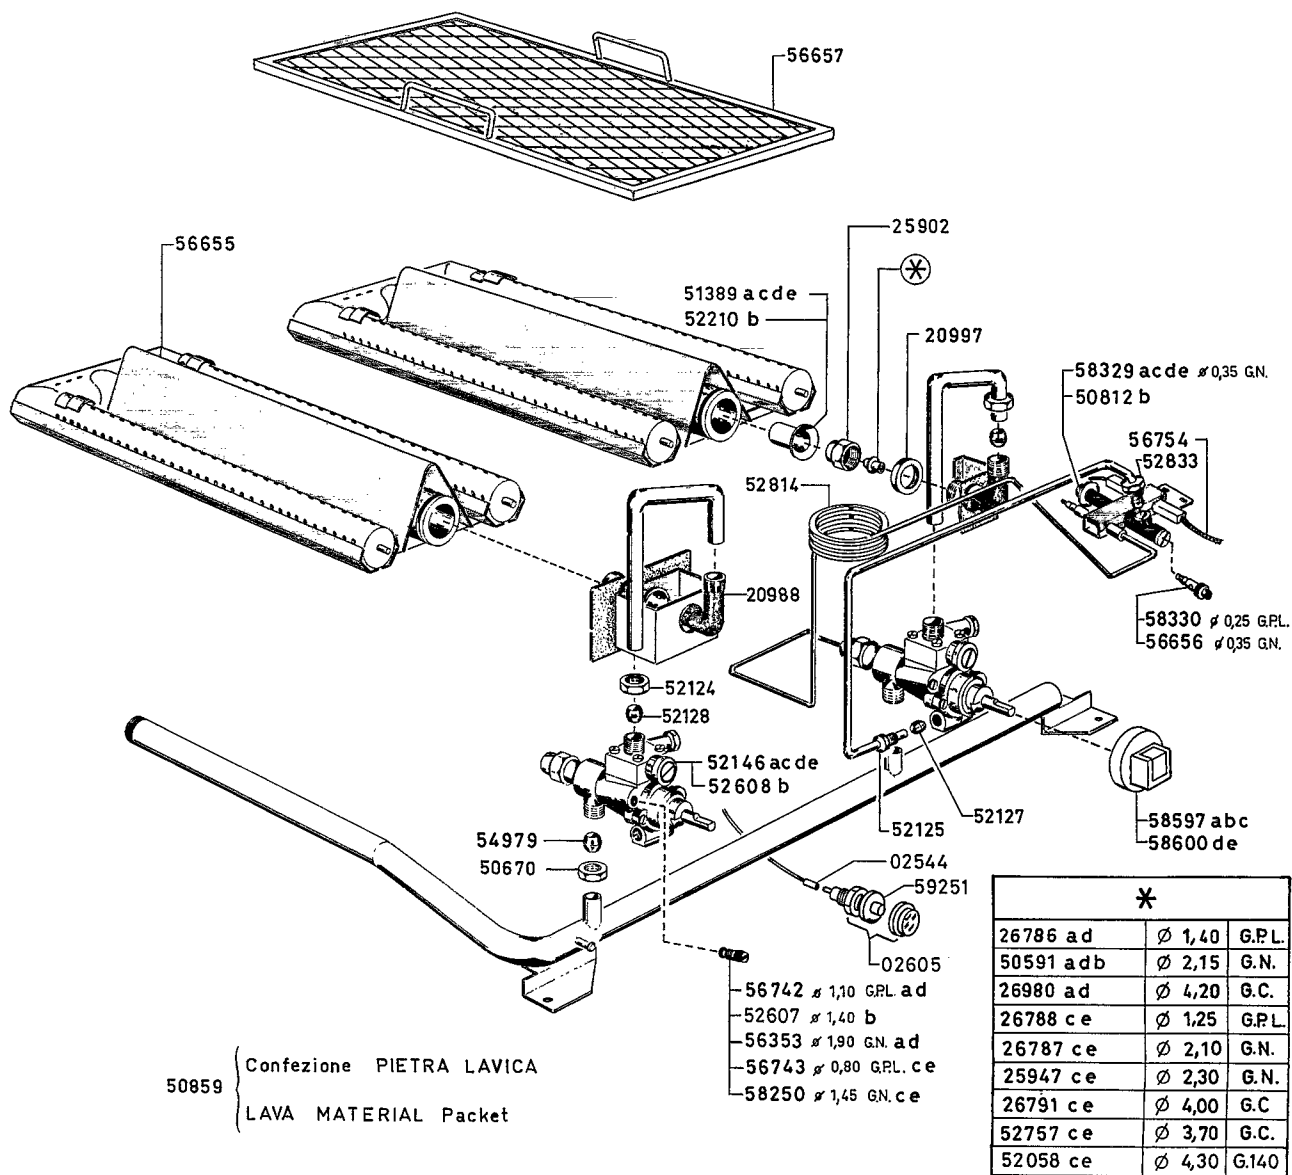

* VEDI SEE N.T. n° 2003

" 700 " GRIGLIA A GAS GAS GRILL										RIF. REF.	Da matricola from serial N°	
a		b			c				d		91 09 02	
163 707 MG/G350	163 709 MG/G350 F	163 708 MG/G350 E	163 710 MG/G350NL	163 705 MG/G350 D	163 711 MG/G700	163 713 MG/G700 F	163 712 MG/G700 E	163 714 MG/G700NL	163 706 MG/G700 D			
e		f			g		h		l		m	
163 715 MG/G1050	163 716 MG/G1050F	173 257 RG/G 350	173 259 RG/G350 F	173 255 RG/G350 D	173 261 RG/G 700	173 263 RG/G700F	173 256 RG/G700 D	173 265 RG/G 1050	173 266 RG/G1050 F			
											203.05-0	

" 700 " GRIGLIA A GAS GAS GRILL										RIE	Da matricola from serial N°	
a			b		c		d		e		91 09 02	
163 707 MG/G 350	163 709 MG/G350 F	163 708 MG/G350 E	163 715 MG/G 1050	163 710 MG/G350NL	163 705 MG/G350 D	173 257 RG/G 350	173 259 RG/G350 F	173 265 RG/G1050	173 255 RG/G350 D			
163 711 MG/G700	163 713 MG/G700 F	163 712 MG/G700E	163 716 MG/G1050F	163 714 MG/G700NL	163 706 MG/G700 D	173 261 RG/G 700	173 263 RG/G700 F	173 266 RG/G1050F	173 256 RG/G700 D			
											203.06-0	