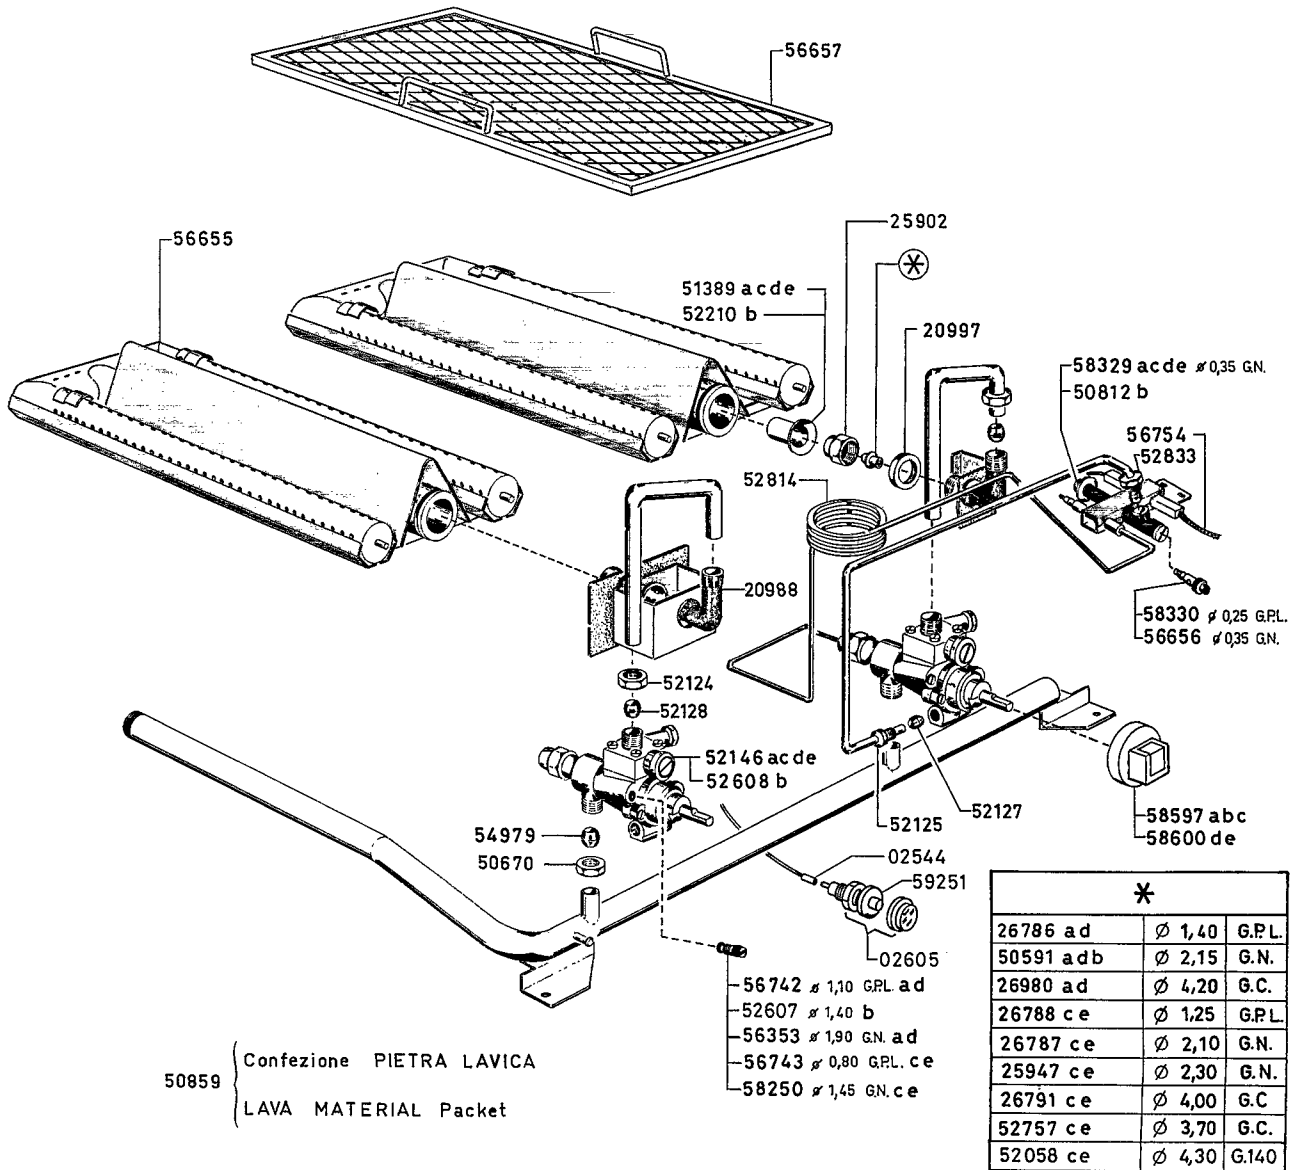

* VEDI N.T. n° 2003
SEE

" 700 " GRIGLIA A GAS GAS GRILL										RIF. REF.	Da matricola from serial N°	
a		b			c				d			91 09 02
163 707 MG/G350	163 709 MG/G350 F	163 708 MG/G350 E	163 710 MG/G350NL	163 705 MG/G350 D	163 711 MG/G700	163 713 MG/G700 F	163 712 MG/G700 E	163 714 MG/G700NL	163 706 MG/G700 D			
e		f			g		h		l		m	
163 715 MG/G1050	163 716 MG/G1050F	173 257 RG/G 350	173 259 RG/G350 F	173 255 RG/G350 D	173 261 RG/G 700	173 263 RG/G700F	173 256 RG/G700 D	173 265 RG/G 1050	173 266 RG/G1050 F			
											203.05-0	

" 700 " GRIGLIA A GAS GAS GRILL										RIE	Da matricola from serial N°	
a			b		c		d			e	91 09 02	
163 707 MG/G 350	163 709 MG/G350 F	163 708 MG/G350 E	163 715 MG/G 1050	163 710 MG/G350NL	163 705 MG/G350 D	173 257 RG/G 350	173 259 RG/G350 F	173 265 RG/G1050	173 255 RG/G350 D			
163 711 MG/G700	163 713 MG/G700 F	163 712 MG/G700E	163 716 MG/G1050F	163 714 MG/G700NL	163 706 MG/G700 D	173 261 RG/G 700	173 263 RG/G700 F	173 266 RG/G1050F	173 256 RG/G700 D			
											203.06-0	