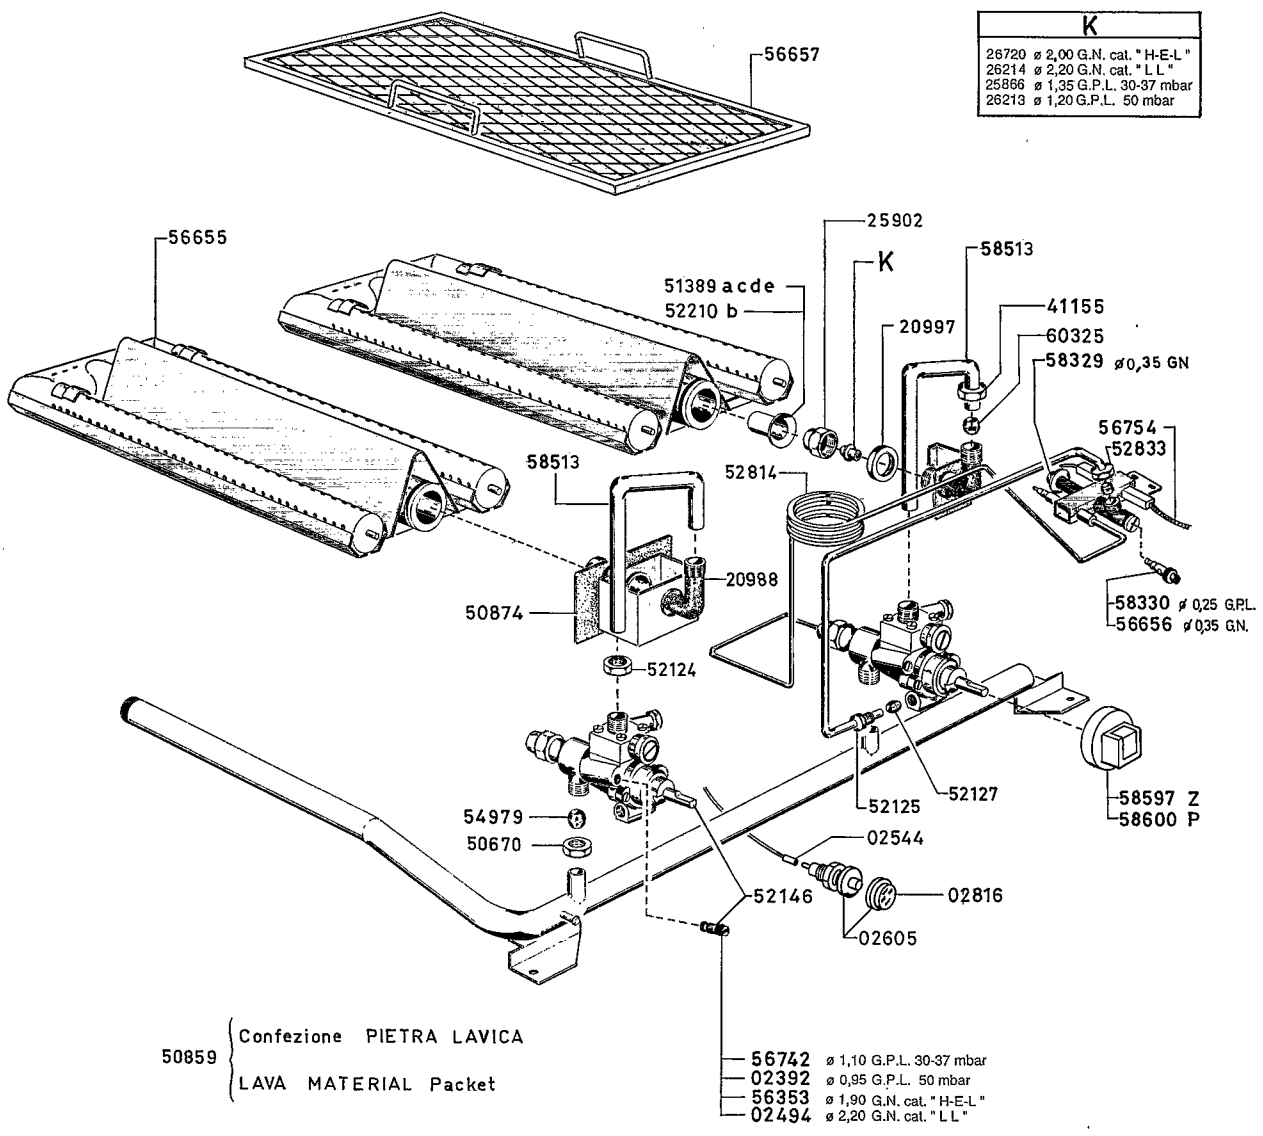

" 700 " GRIGLIA A GAS GAS GRILL										Z-P	RIF REF	Da matricola from serial N°
	a	b	c	d	e	f	g	h	i	l		
Z	163 707 MG/G 350	163 705 MG/G 351	163 711 MG/G 700	163 706 MG/G 701	163 715 MG/G 1050	163 721 MG/G 1051						91 09 02
P	173 257 MG/G 351	173 261 RG/G 701	173 265 RG/G 1051									

TCR 2400 2-01205 1/2 / 2

"700" GRIGLIA A GAS GAS GRILL											RIF REF	Da matricola from serial N°
	a	b	c	d	e	f	g	h	i	l		
<b>Z</b>	163 707 MG/G350	163 705 MG/G351	163 711 MG/G 700	163 706 MG/G 701	163 715 MG/G1050	163 721 MG/G1051						91 09 02
<b>P</b>	173 257 MG/G 351	173 261 RG/G 701	173 265 RG/G 1051									