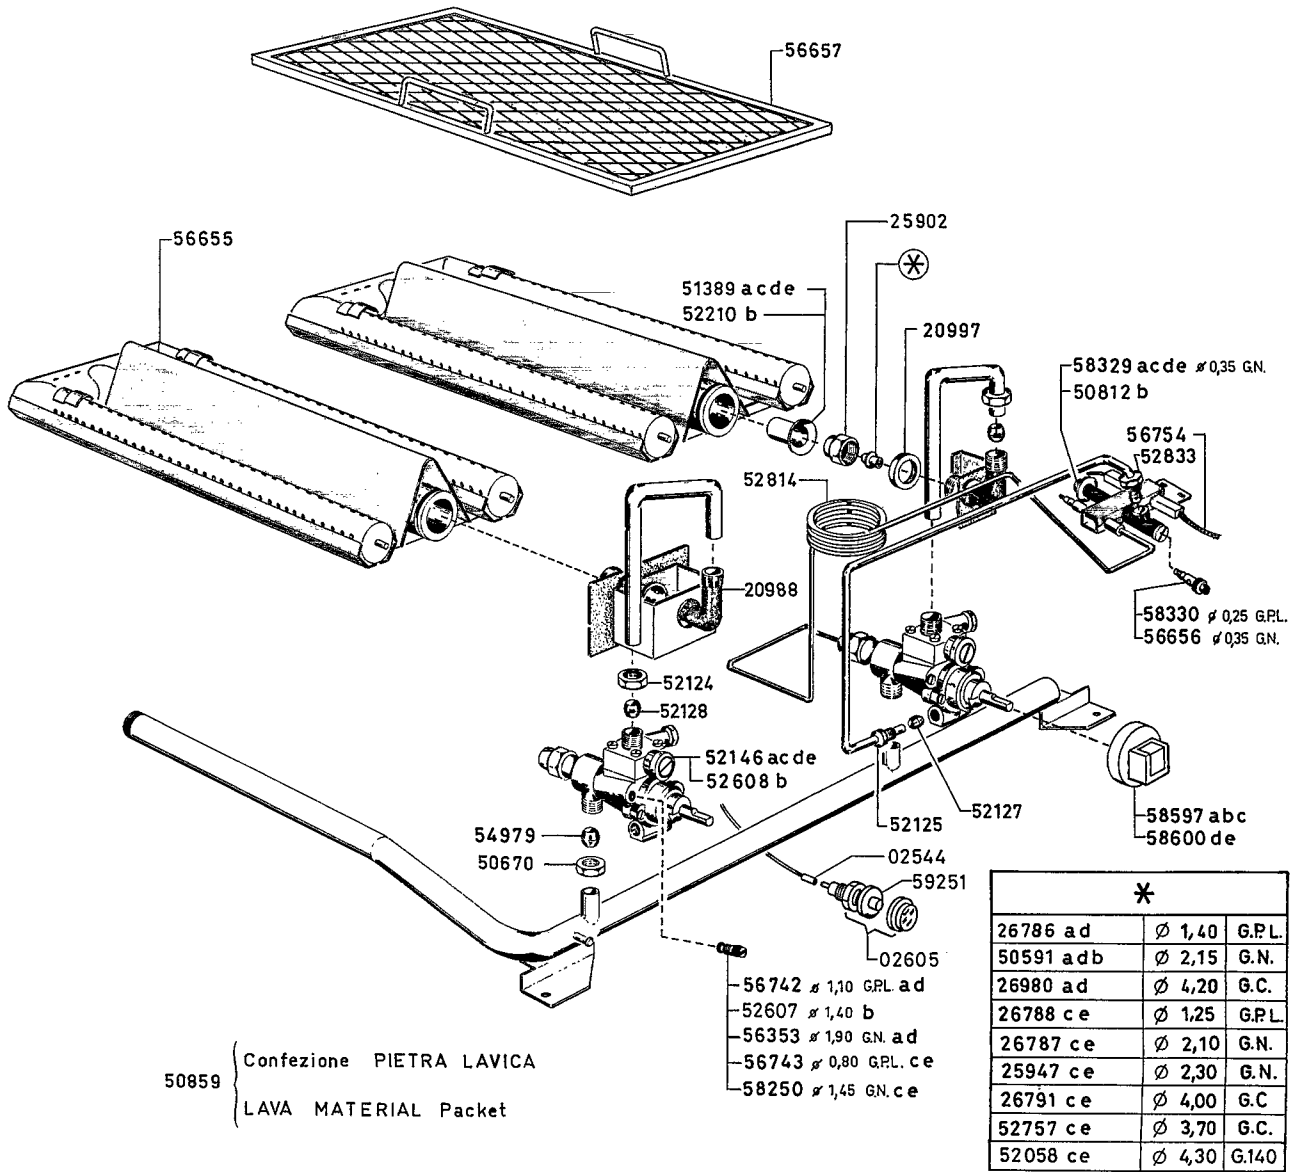

* VEDI SEE N.T. n° 2003

" 700 " GRIGLIA A GAS GAS GRILL										RIF. REF.	Da matricola from serial N°
a		b		c				d			
163 707 MG/G350	163 709 MG/G350 F	163 708 MG/G350 E	163 710 MG/G350NL	163 705 MG/G350 D	163 711 MG/G700	163 713 MG/G700 F	163 712 MG/G700 E	163 714 MG/G700NL	163 706 MG/G700 D		91 09 02
e		f		g		h		l		m	
163 715 MG/G1050	163 716 MG/G1050F	173 257 RG/G 350	173 259 RG/G350 F	173 255 RG/G350 D	173 261 RG/G 700	173 263 RG/G700F	173 256 RG/G700 D	173 265 RG/G 1050	173 266 RG/G1050 F		
											203.05-0

" 700 " GRIGLIA A GAS GAS GRILL										RIE	Da matricola from serial N°
a		b		c		d			e	91 09 02	
163 707 MG/G 350	163 709 MG/G350 F	163 708 MG/G350 E	163 715 MG/G 1050	163 710 MG/G350NL	163 705 MG/G350 D	173 257 RG/G 350	173 259 RG/G350 F	173 265 RG/G1050	173 255 RG/G350 D		
163 711 MG/G700	163 713 MG/G700 F	163 712 MG/G700E	163 716 MG/G1050F	163 714 MG/G700NL	163 706 MG/G700 D	173 261 RG/G 700	173 263 RG/G700 F	173 266 RG/G1050F	173 256 RG/G700 D		
										203.06-0	