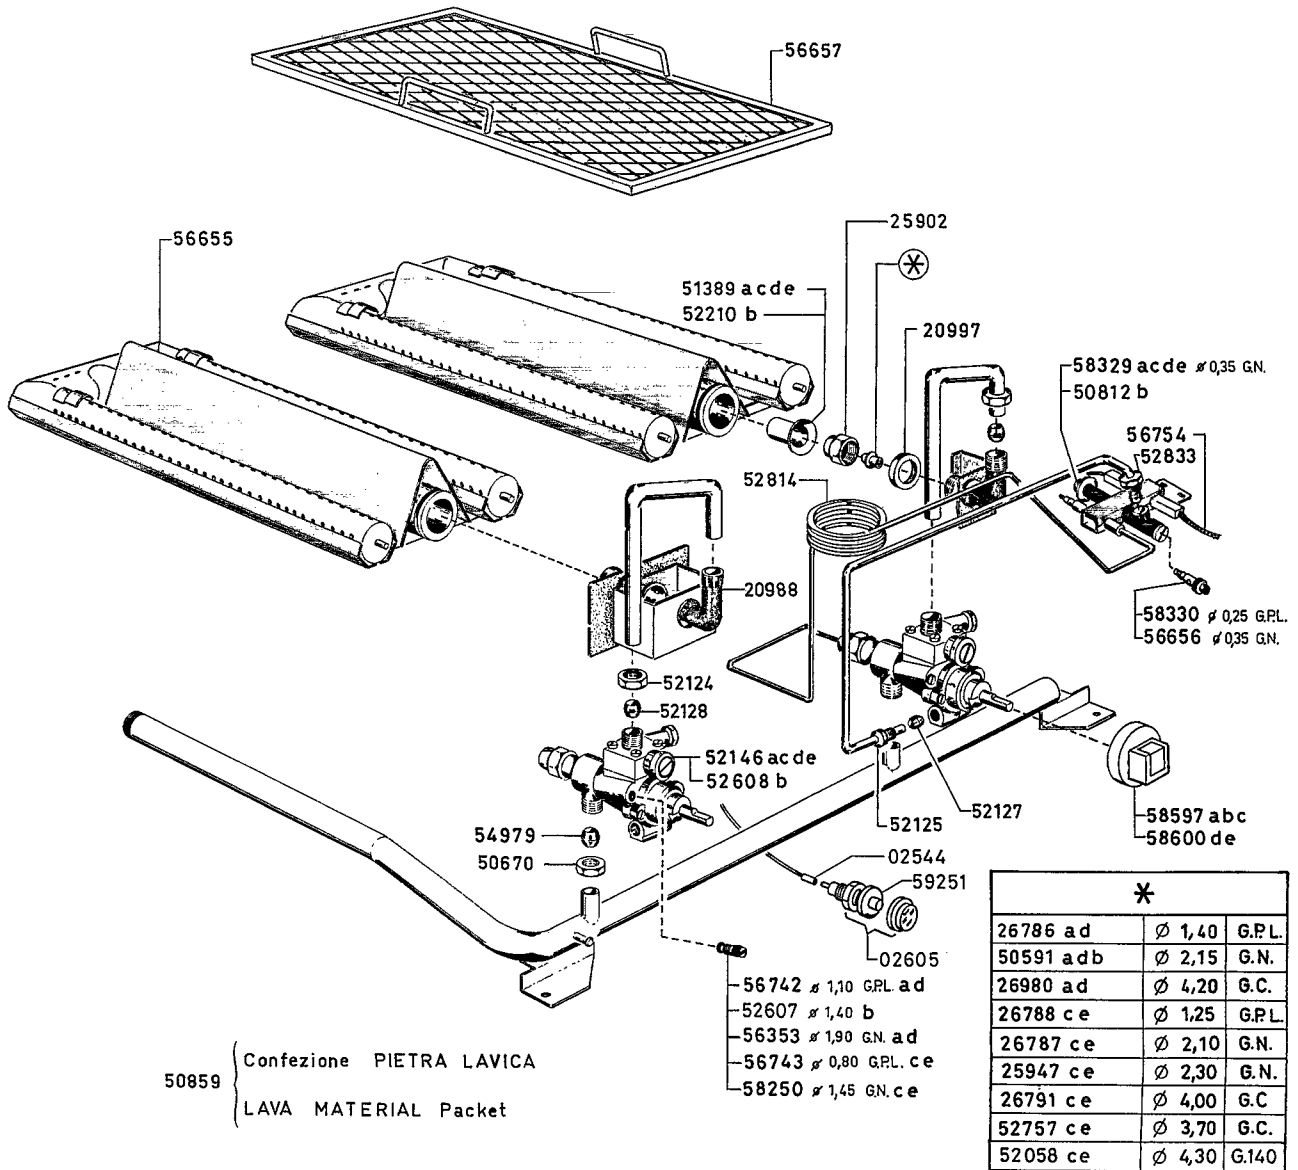

\* VEDI SEE N.T. n°2003

" 700 " GRIGLIA A GAS GAS GRILL										RIF. REF.	Da matricola from serial N°	
a		b			c				d		91 09 02	
163 707 MG/G350	163 709 MG/G350 F	163 708 MG/G350 E	163 710 MG/G350NL	163 705 MG/G350 D	163 711 MG/G700	163 713 MG/G700 F	163 712 MG/G700 E	163 714 MG/G700NL	163 706 MG/G700 D			
e		f			g		h		l		m	
163 715 MG/G1050	163 716 MG/G1050F	173 257 RG/G 350	173 259 RG/G350 F	173 255 RG/G350 D	173 261 RG/G 700	173 263 RG/G700F	173 256 RG/G700 D	173 265 RG/G 1050	173 266 RG/G1050 F			
											203.05-0	

" 700 " GRIGLIA A GAS GAS GRILL										RIE	Da matricola from serial N°	
a			b		c		d		e		91 09 02	
163 707 MG/G 350	163 709 MG/G350 F	163 708 MG/G350 E	163 715 MG/G 1050	163 710 MG/G350NL	163 705 MG/G350 D	173 257 RG/G 350	173 259 RG/G350 F	173 265 RG/G1050	173 255 RG/G350 D			
163 711 MG/G700	163 713 MG/G700 F	163 712 MG/G700E	163 716 MG/G1050F	163 714 MG/G700NL	163 706 MG/G700 D	173 261 RG/G 700	173 263 RG/G700 F	173 266 RG/G1050F	173 256 RG/G700 D			
											203.06-0	