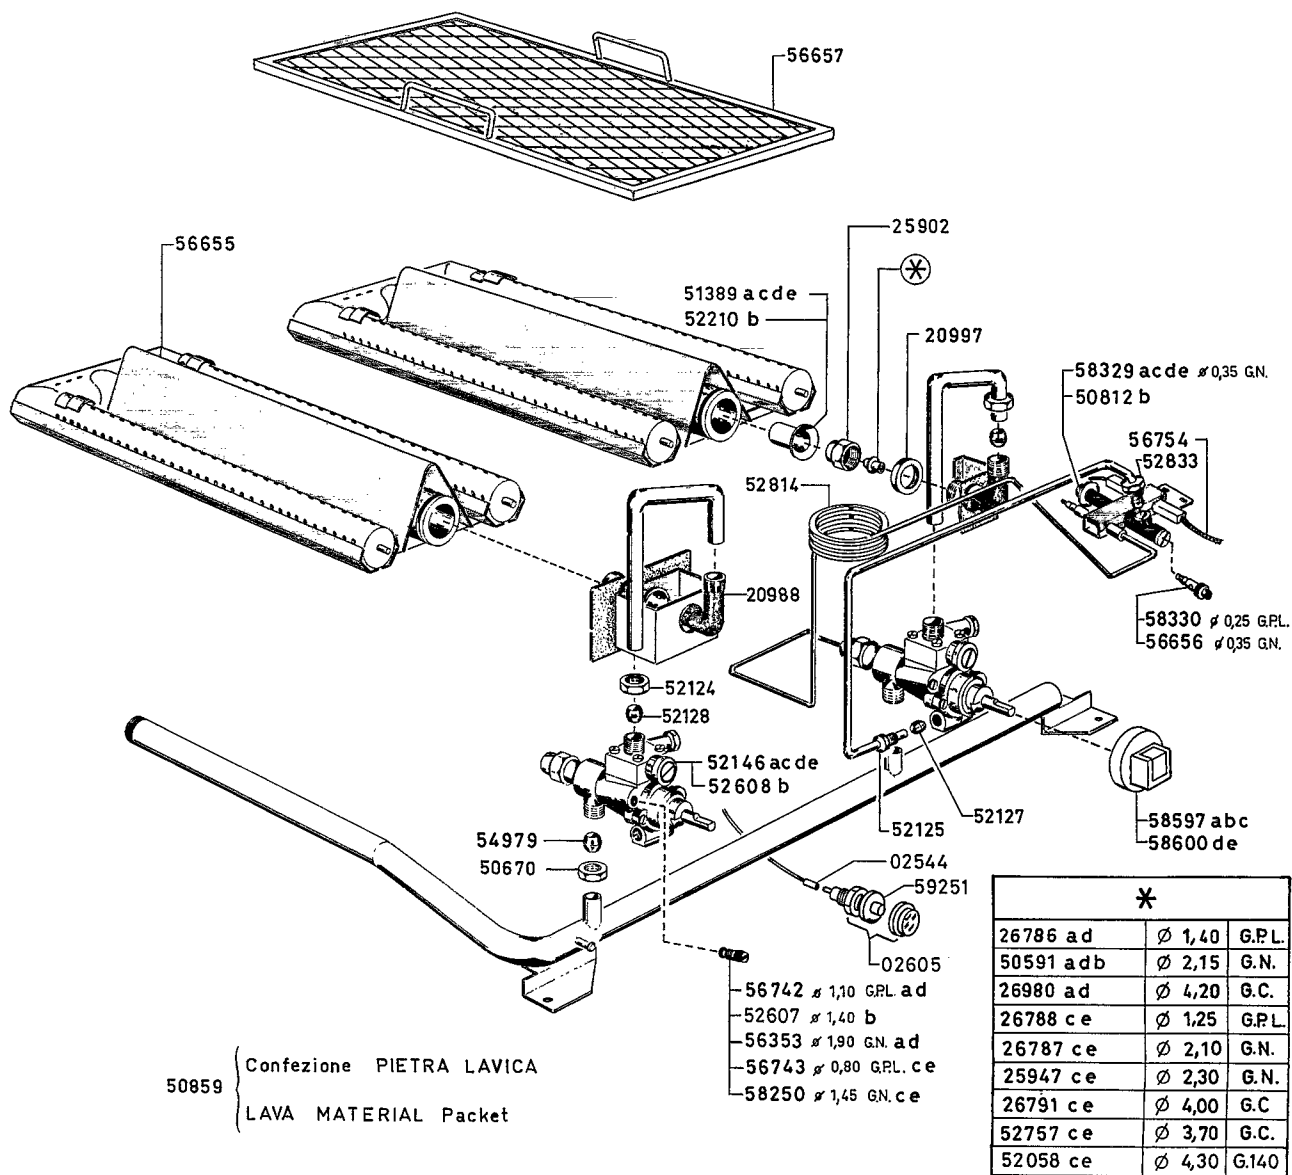

* VEDI SEE N.T. n° 2003

" 700 " GRIGLIA A GAS GAS GRILL										RIF. REF.	Da matricola from serial N°	
a		b			c				d		91 09 02	
163 707 MG/G350	163 709 MG/G350 F	163 708 MG/G350 E	163 710 MG/G350NL	163 705 MG/G350 D	163 711 MG/G700	163 713 MG/G700 F	163 712 MG/G700 E	163 714 MG/G700NL	163 706 MG/G700 D			
e		f			g		h		l		m	
163 715 MG/G1050	163 716 MG/G1050F	173 257 RG/G 350	173 259 RG/G350 F	173 255 RG/G350 D	173 261 RG/G 700	173 263 RG/G700F	173 256 RG/G700 D	173 265 RG/G 1050	173 266 RG/G1050 F			
											203.05-0	

" 700 " GRIGLIA A GAS GAS GRILL										RIE	Da matricola from serial N°
a		b		c		d		e		91 09 02	
163 707 MG/G 350	163 709 MG/G350 F	163 708 MG/G350 E	163 715 MG/G 1050	163 710 MG/G350NL	163 705 MG/G350 D	173 257 RG/G 350	173 259 RG/G350 F	173 265 RG/G1050	173 255 RG/G350 D		
163 711 MG/G700	163 713 MG/G700 F	163 712 MG/G700E	163 716 MG/G1050F	163 714 MG/G700NL	163 706 MG/G700 D	173 261 RG/G 700	173 263 RG/G700 F	173 266 RG/G1050F	173 256 RG/G700 D		
										203.06-0	