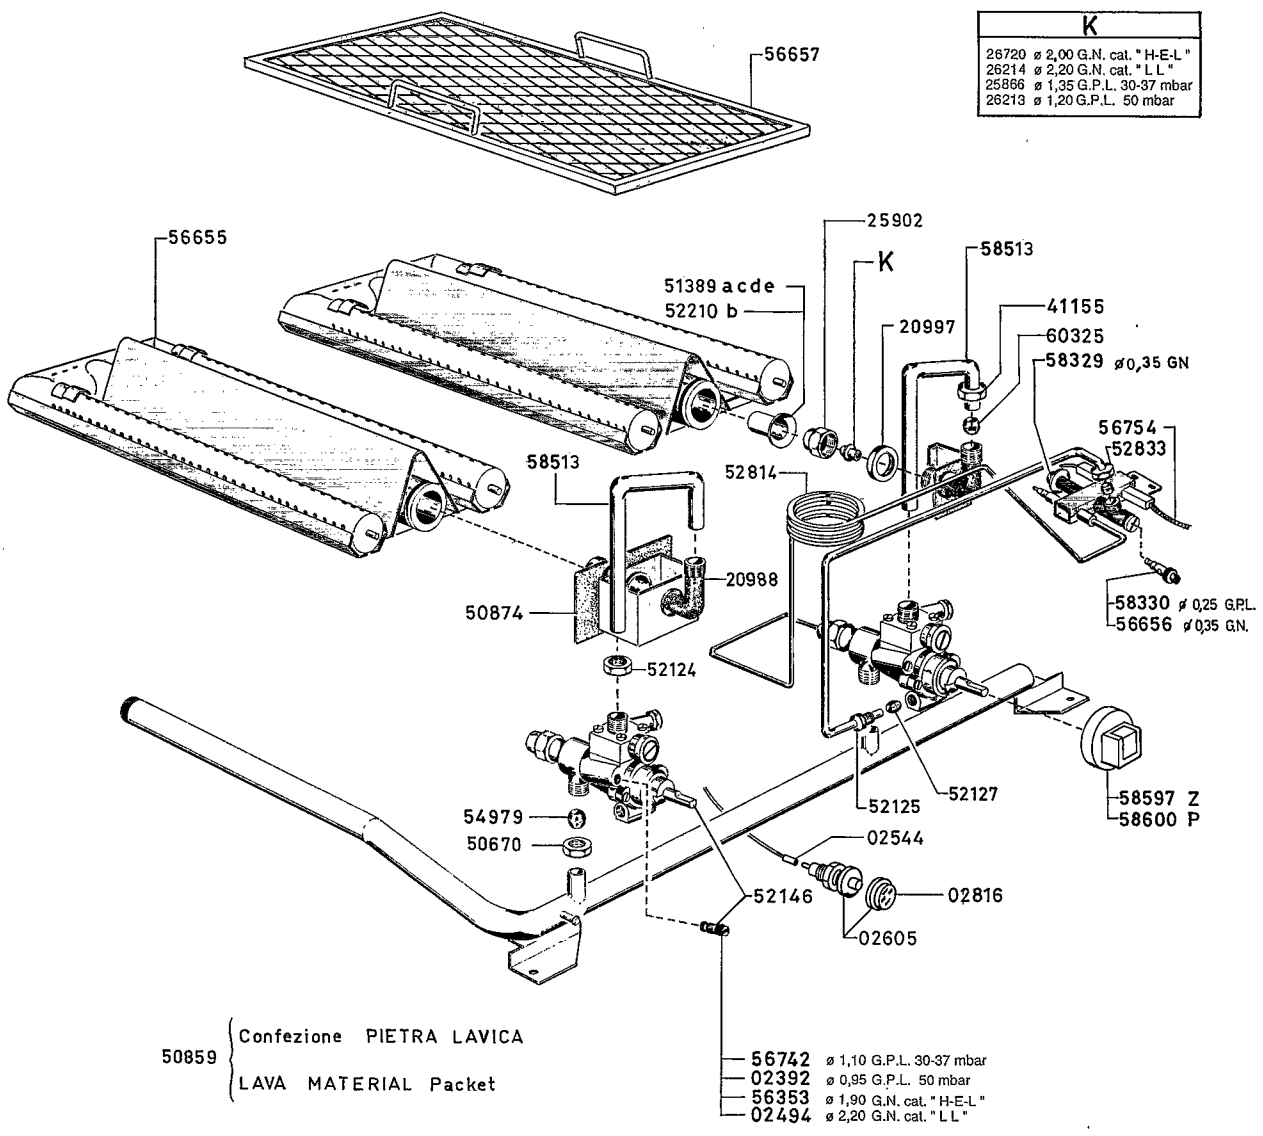

" 700 " GRIGLIA A GAS GAS GRILL										Z-P	RIF REF	Da matricola from serial N°
	a	b	c	d	e	f	g	h	i	l		
Z	163 707 MG/G 350	163 705 MG/G 351	163 711 MG/G 700	163 706 MG/G 701	163 715 MG/G 1050	163 721 MG/G 1051						91 09 02
P	173 257 MG/G 351	173 261 RG/G 701	173 265 RG/G 1051									

TCR 2400 2-01205 1/2 / 2

"700" GRIGLIA A GAS GAS GRILL											RIF REF	Da matricola from serial N°
	a	b	c	d	e	f	g	h	i	l		
Z	163 707 MG/G 350	163 705 MG/G 351	163 711 MG/G 700	163 706 MG/G 701	163 715 MG/G 1050	163 721 MG/G 1051						91 09 02
P	173 257 MG/G 351	173 261 RG/G 701	173 265 RG/G 1051									