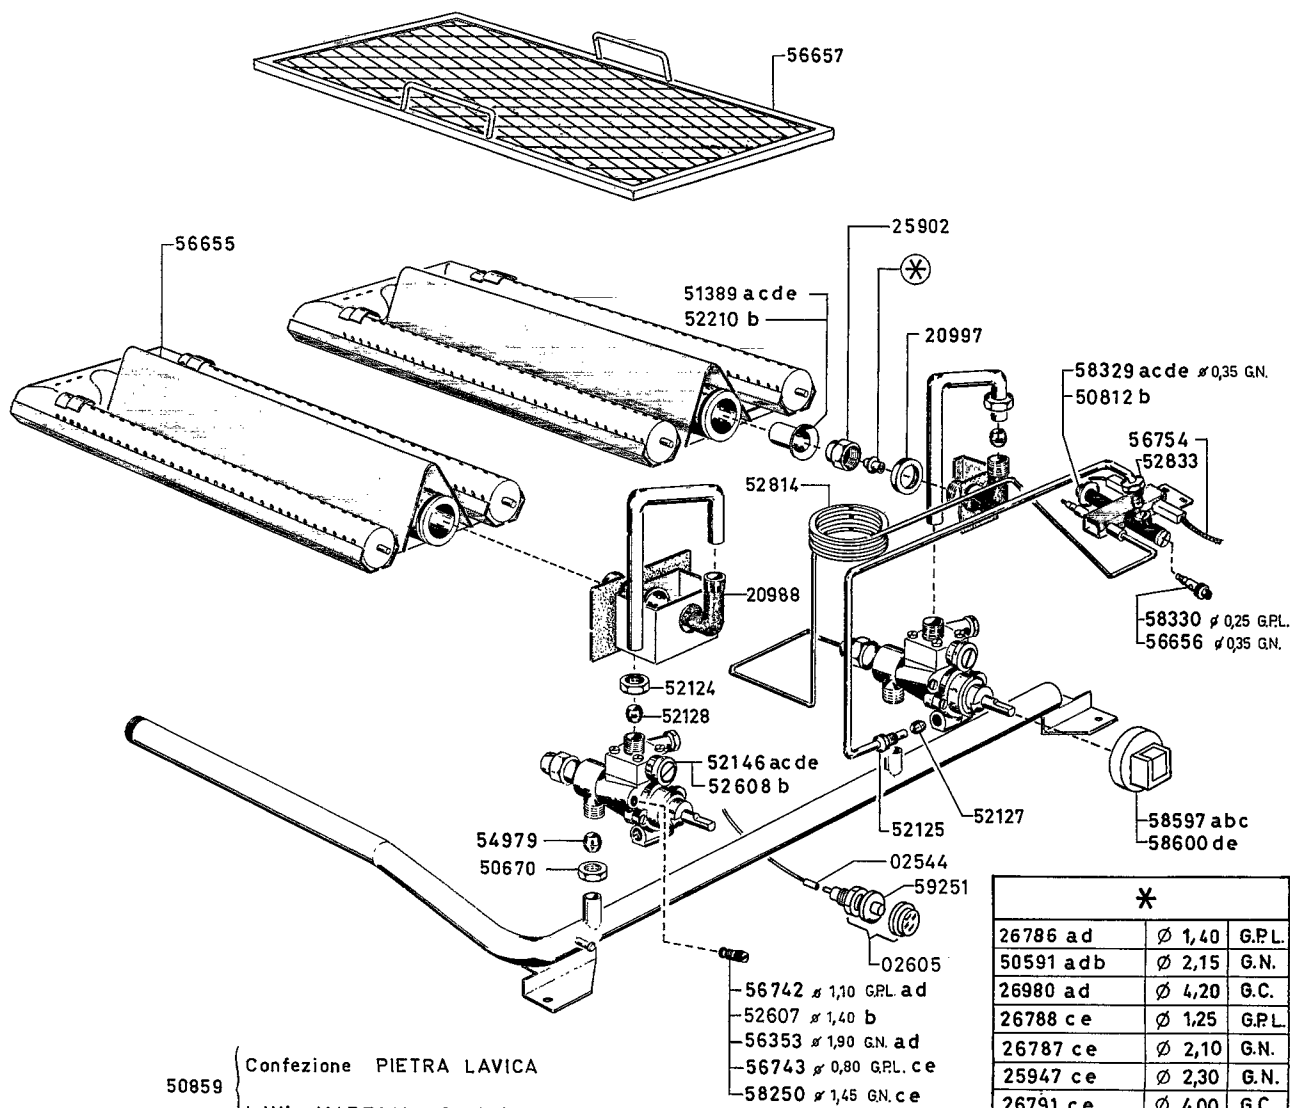

* VEDI SEE N.T. n° 2003

" 700 " GRIGLIA A GAS GAS GRILL										RIF. REF.	Da matricola from serial N°
a		b		c				d			
163 707 MG/G350	163 709 MG/G350 F	163 708 MG/G350 E	163 710 MG/G350NL	163 705 MG/G350 D	163 711 MG/G700	163 713 MG/G700 F	163 712 MG/G700 E	163 714 MG/G700NL	163 706 MG/G700 D		91 09 02
e		f		g		h		l		m	
163 715 MG/G1050	163 716 MG/G1050F	173 257 RG/G 350	173 259 RG/G350 F	173 255 RG/G350 D	173 261 RG/G 700	173 263 RG/G700F	173 256 RG/G700 D	173 265 RG/G 1050	173 266 RG/G1050 F		
											203.05-0

*		
26786 ad	\varnothing 1,40	G.P.L.
50591 adb	\varnothing 2,15	G.N.
26980 ad	\varnothing 4,20	G.C.
26788 ce	\varnothing 1,25	G.P.L.
26787 ce	\varnothing 2,10	G.N.
25947 ce	\varnothing 2,30	G.N.
26791 ce	\varnothing 4,00	G.C.
52757 ce	\varnothing 3,70	G.C.
52058 ce	\varnothing 4,30	G.140

" 700 " GRIGLIA A GAS GAS GRILL										RIE	Da matricola from serial N°	
a			b		c		d		e		91 09 02	
163 707 MG/G 350	163 709 MG/G350 F	163 708 MG/G350 E	163 715 MG/G 1050	163 710 MG/G350NL	163 705 MG/G350 D	173 257 RG/G 350	173 259 RG/G350 F	173 265 RG/G1050	173 255 RG/G350 D			
163 711 MG/G700	163 713 MG/G700 F	163 712 MG/G700E	163 716 MG/G1050F	163 714 MG/G700NL	163 706 MG/G700 D	173 261 RG/G 700	173 263 RG/G700 F	173 266 RG/G1050F	173 256 RG/G700 D			
											203.06-0	