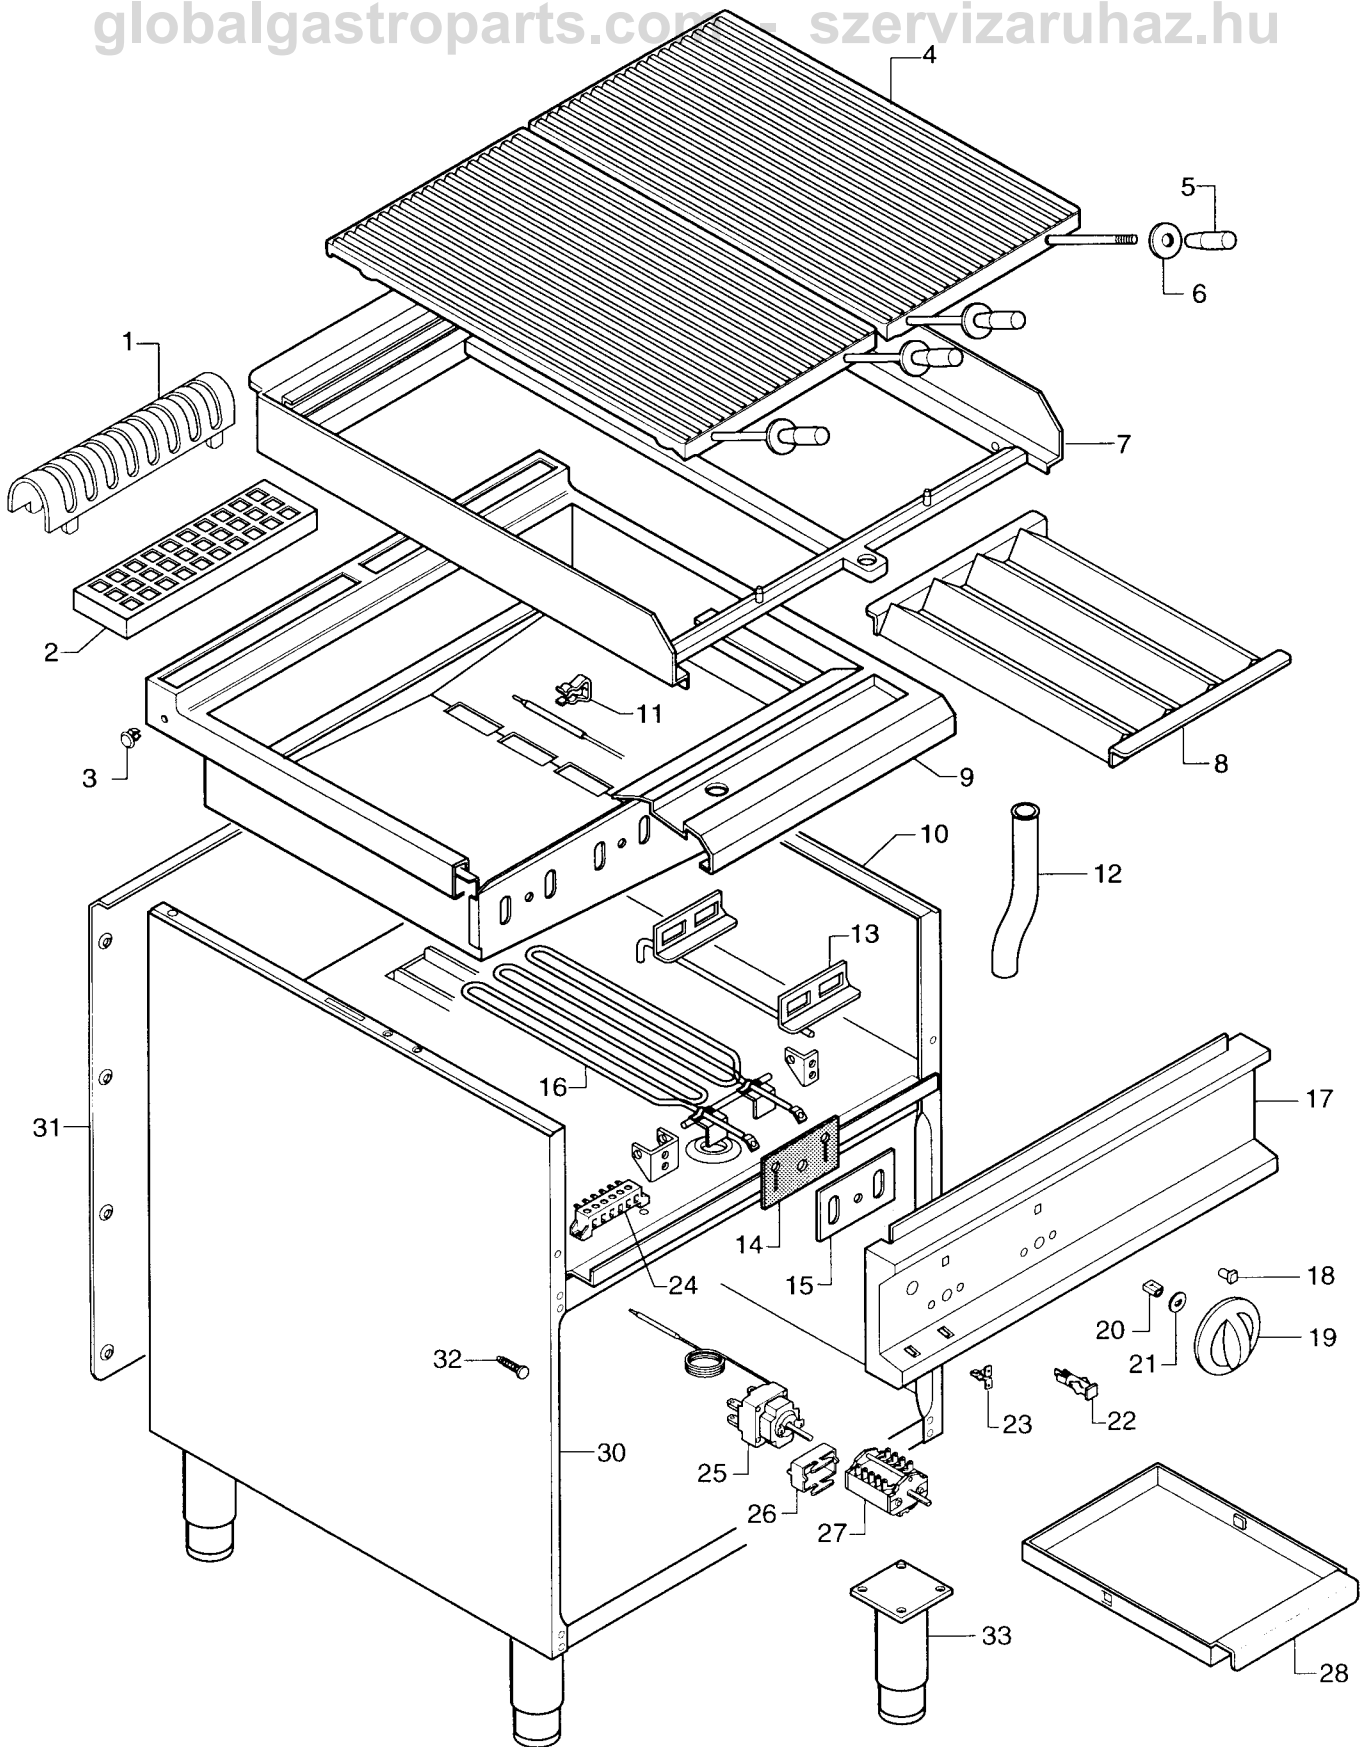

GRIGLIA ELETTRICA
ELECTRIC GRILL PR 700