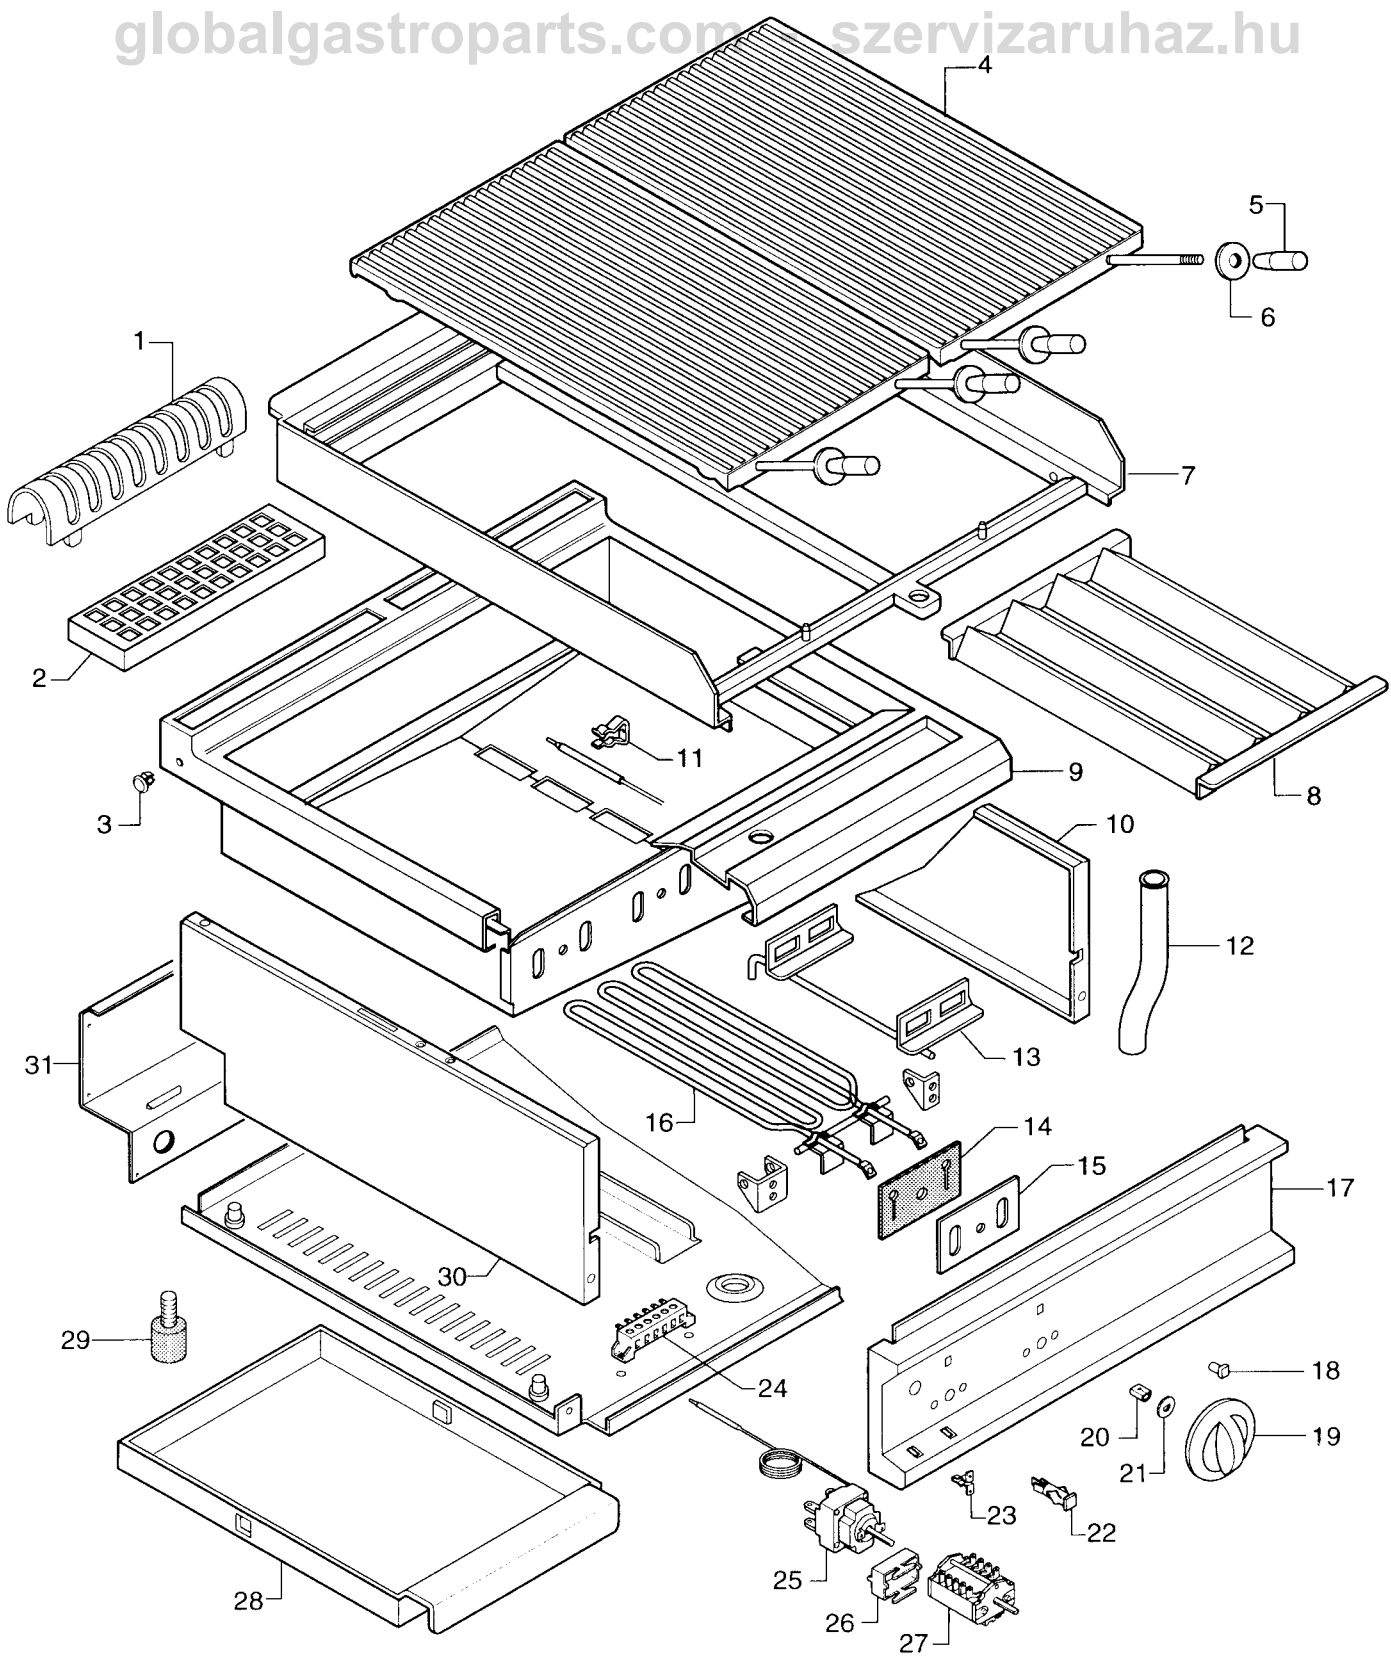

**GRIGLIA ELETTRICA
ELECTRIC GRILL**

Code	Type	Ref.	Page
168 509	XG/E 1	a	1
168 510	XG/E 2	b	1
168 511	XGV/E 1	c	2
168 512	XGV/E 2	d	2
168 709	JG/E 1	e	1
168 710	JG/E 2	f	1

Indice

Pag. 1-2 Piano cottura e componenti
3 Lista ricambi

Index

Cooker top and components
Spare parts list

Brand / Marchio : A - J
Factory code: 9PDX

OS / DOC

Da Ser. Nr. / From ser. nr.: 810.....

Ed. 0104

Doc. Nr.:

2 - 04 256