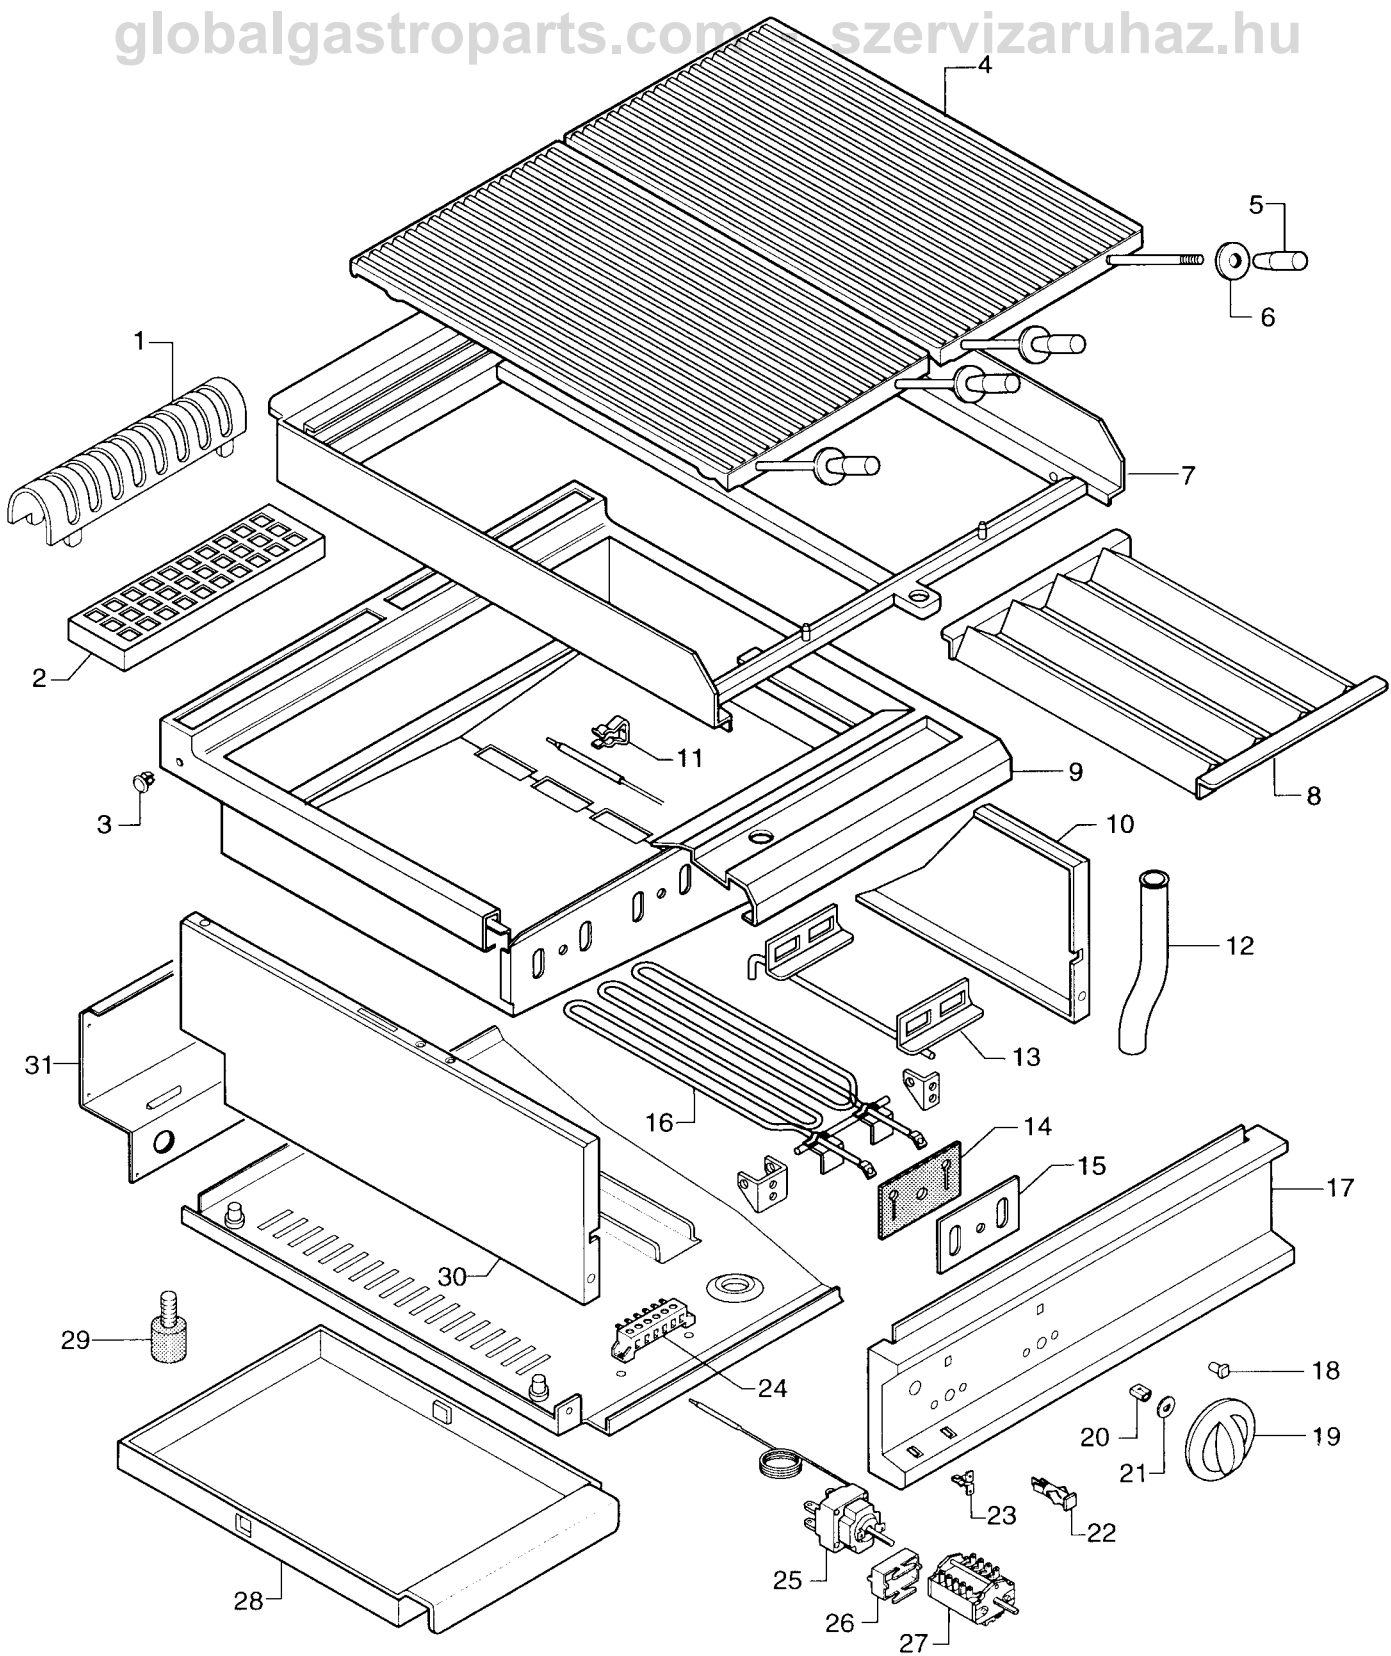

**GRIGLIA ELETTRICA  
ELECTRIC GRILL**

Code	Type	Ref.	Page
168 509	XG/E 1	a	1
168 510	XG/E 2	b	1
168 511	XGV/E 1	c	2
168 512	XGV/E 2	d	2
168 709	JG/E 1	e	1
168 710	JG/E 2	f	1

**Indice**

Pag. 1-2 Piano cottura e componenti  
3 Lista ricambi

**Index**

Cooker top and components  
Spare parts list

**Brand / Marchio :** A - J  
**Factory code:** 9PDX

OS/DOC

Da Ser. Nr. / From ser. nr.: 810.....

Ed. 0104

Doc. Nr.:

**2 - 04 256**