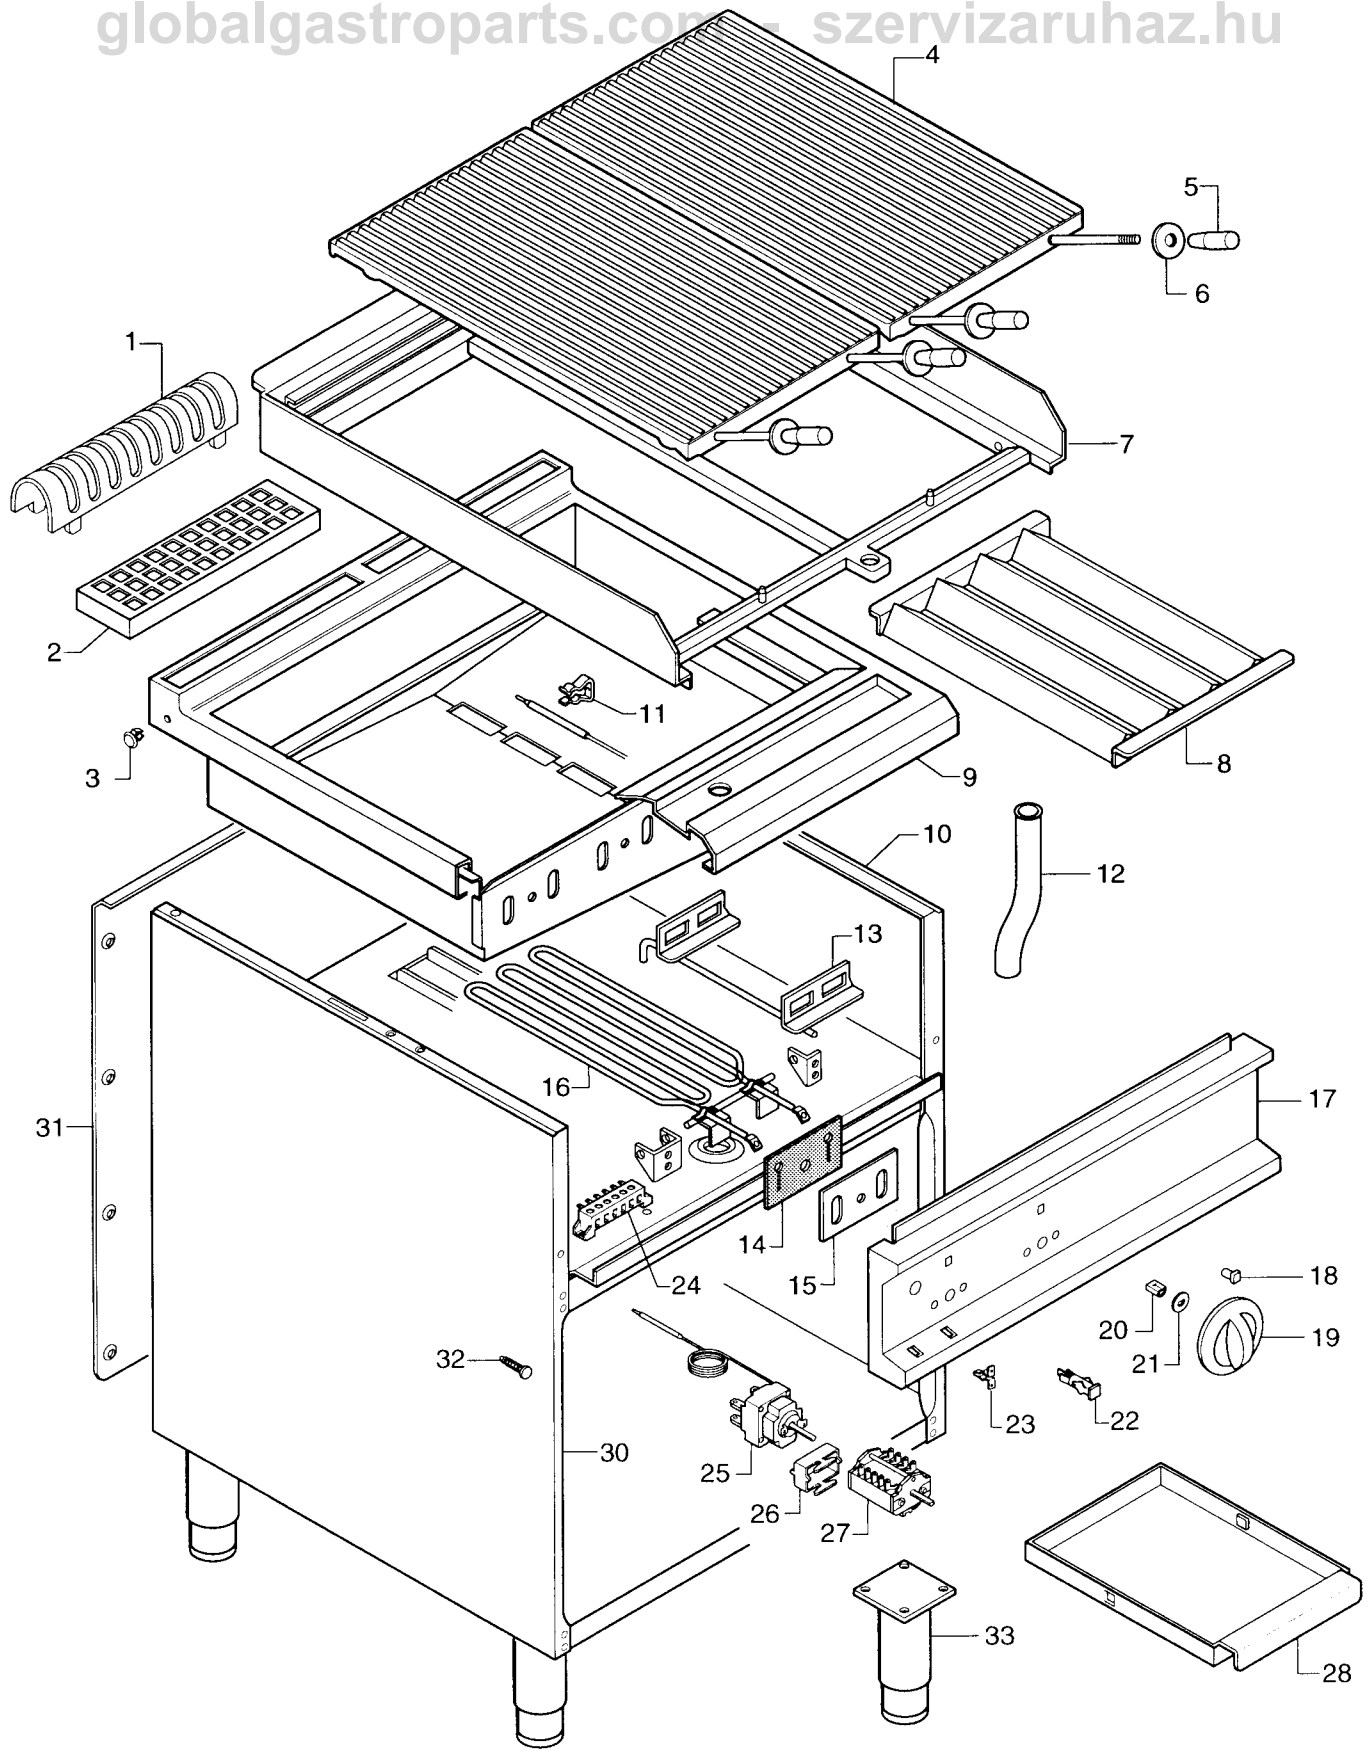

GRIGLIA ELETTRICA
ELECTRIC GRILL PR 700