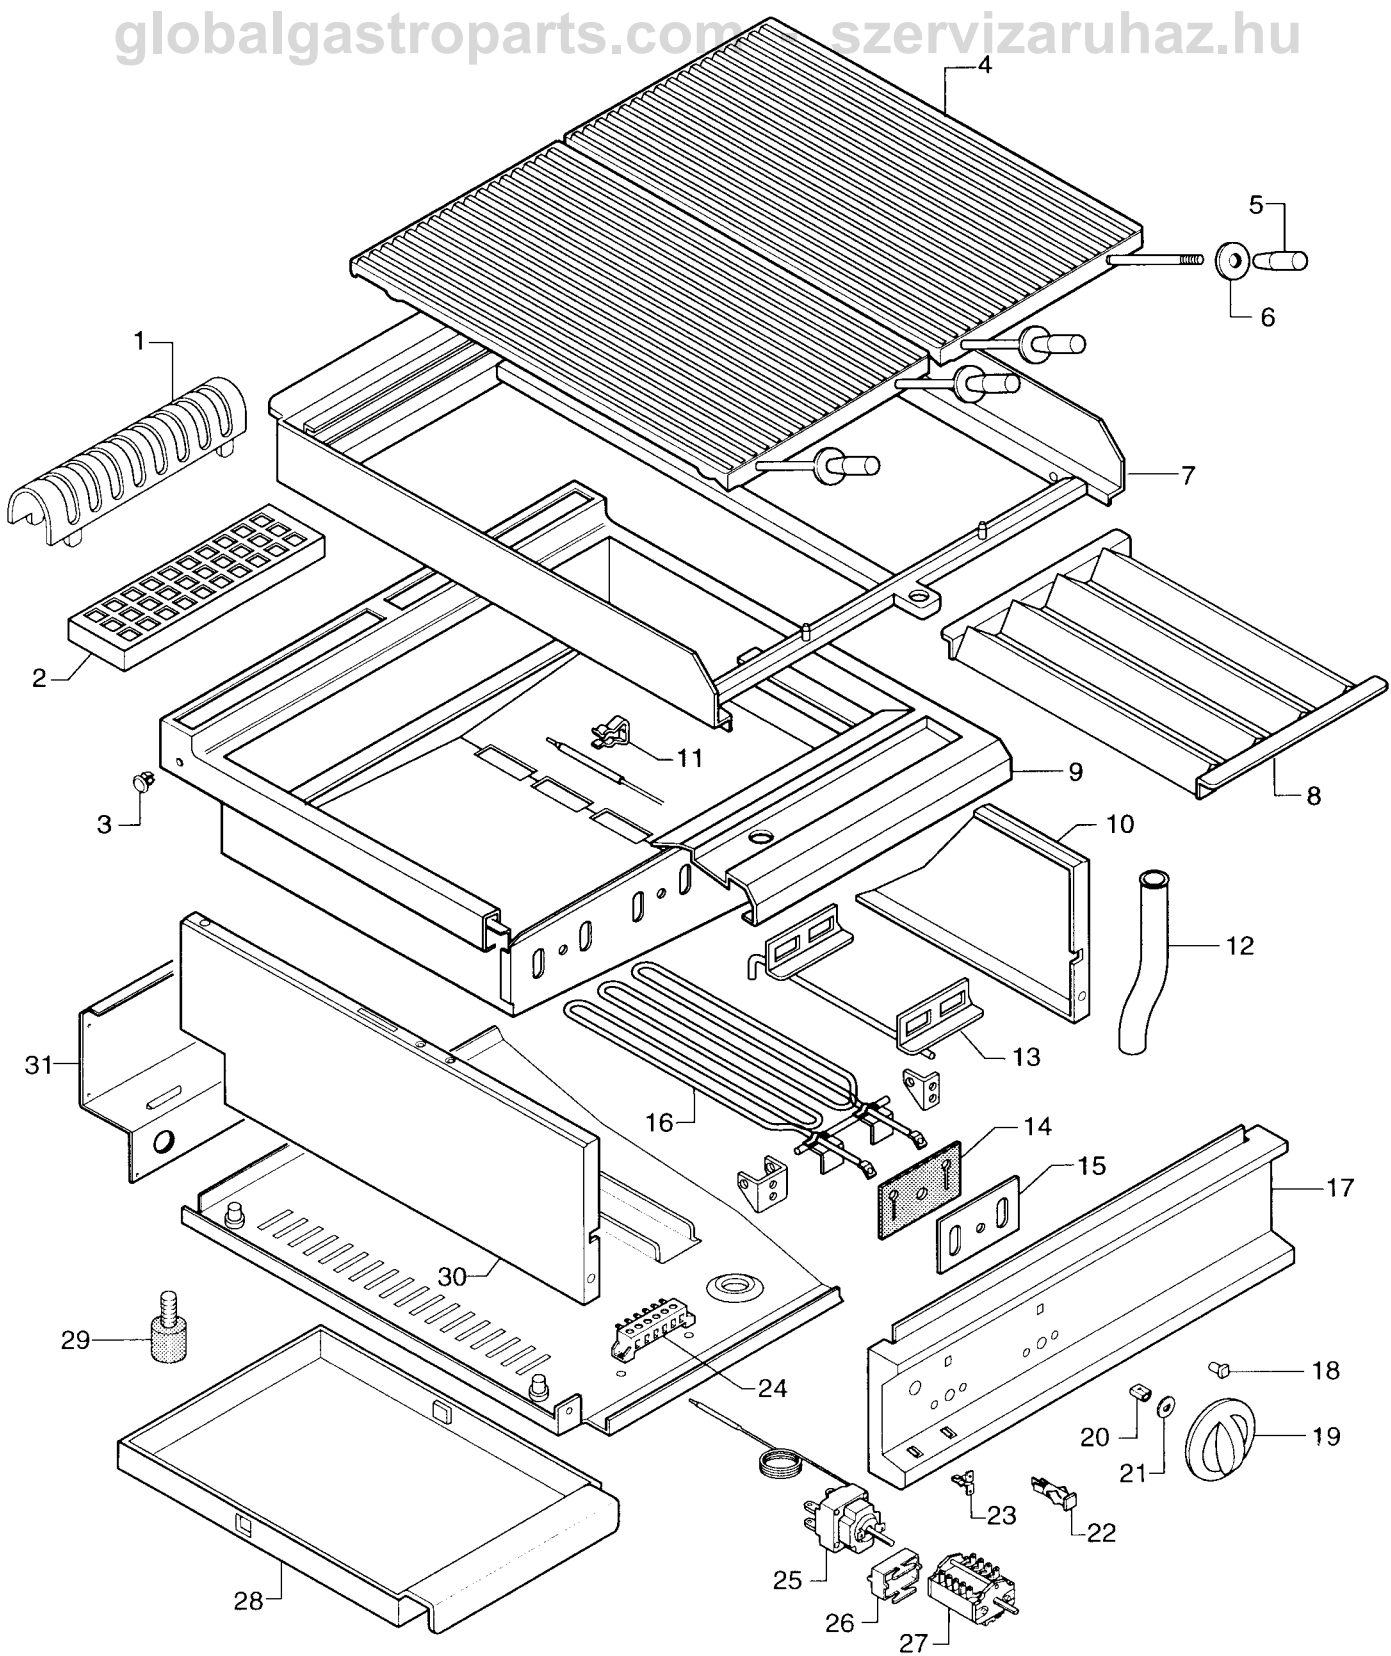

**GRIGLIA ELETTRICA
ELECTRIC GRILL**

Code	Type	Ref.	Page
168 509	XG/E 1	a	1
168 510	XG/E 2	b	1
168 511	XGV/E 1	c	2
168 512	XGV/E 2	d	2
168 709	JG/E 1	e	1
168 710	JG/E 2	f	1

Indice

Pag. 1-2 Piano cottura e componenti
3 Lista ricambi

Index

Cooker top and components
Spare parts list

Brand / Marchio : A - J
Factory code: 9PDX

OS/DOC

Da Ser. Nr. / From ser. nr.: 810.....

Ed. 0104

Doc. Nr.:

2 - 04 256