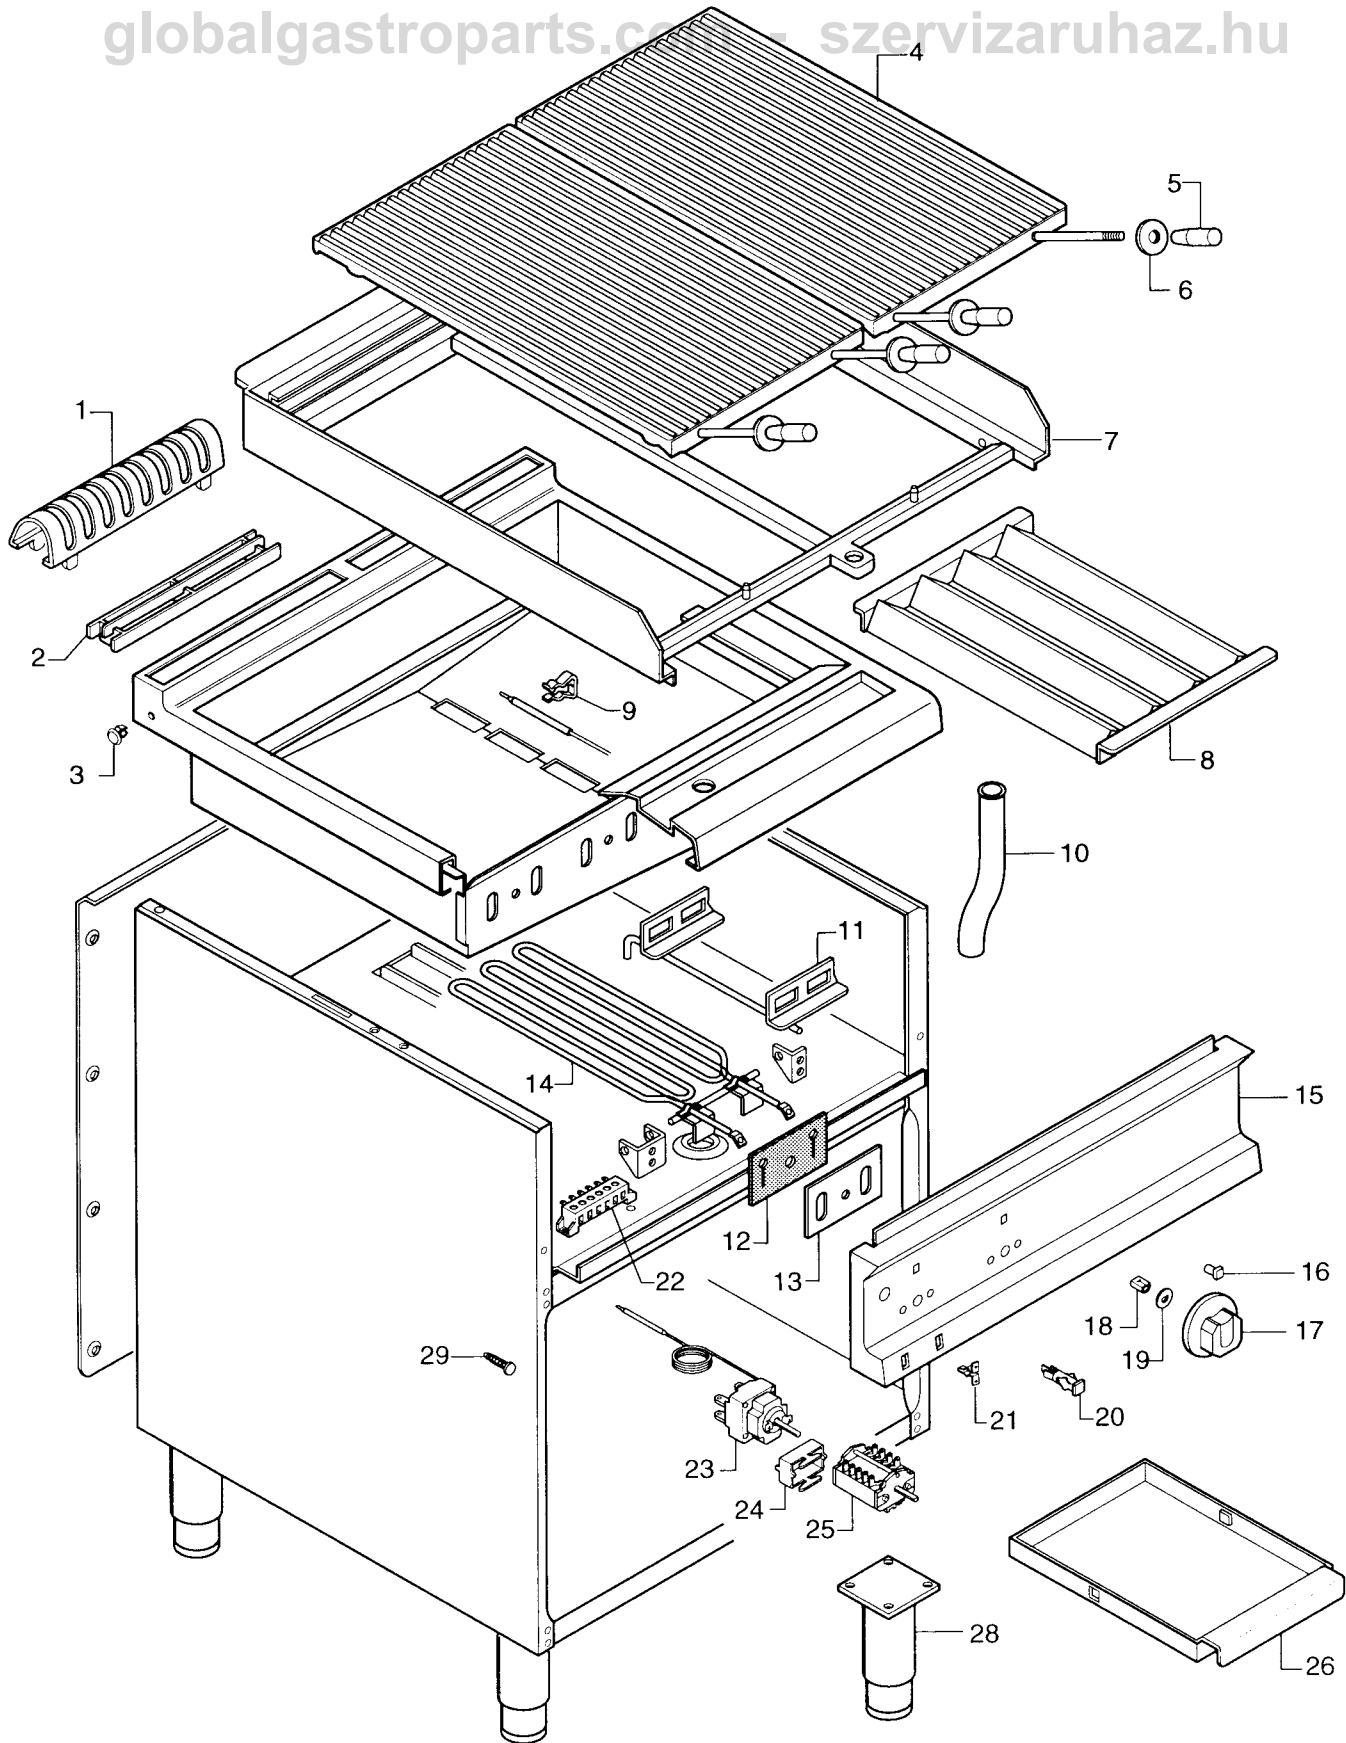

GRIGLIA ELETTRICA
ELECTRIC GRILL

PR 700