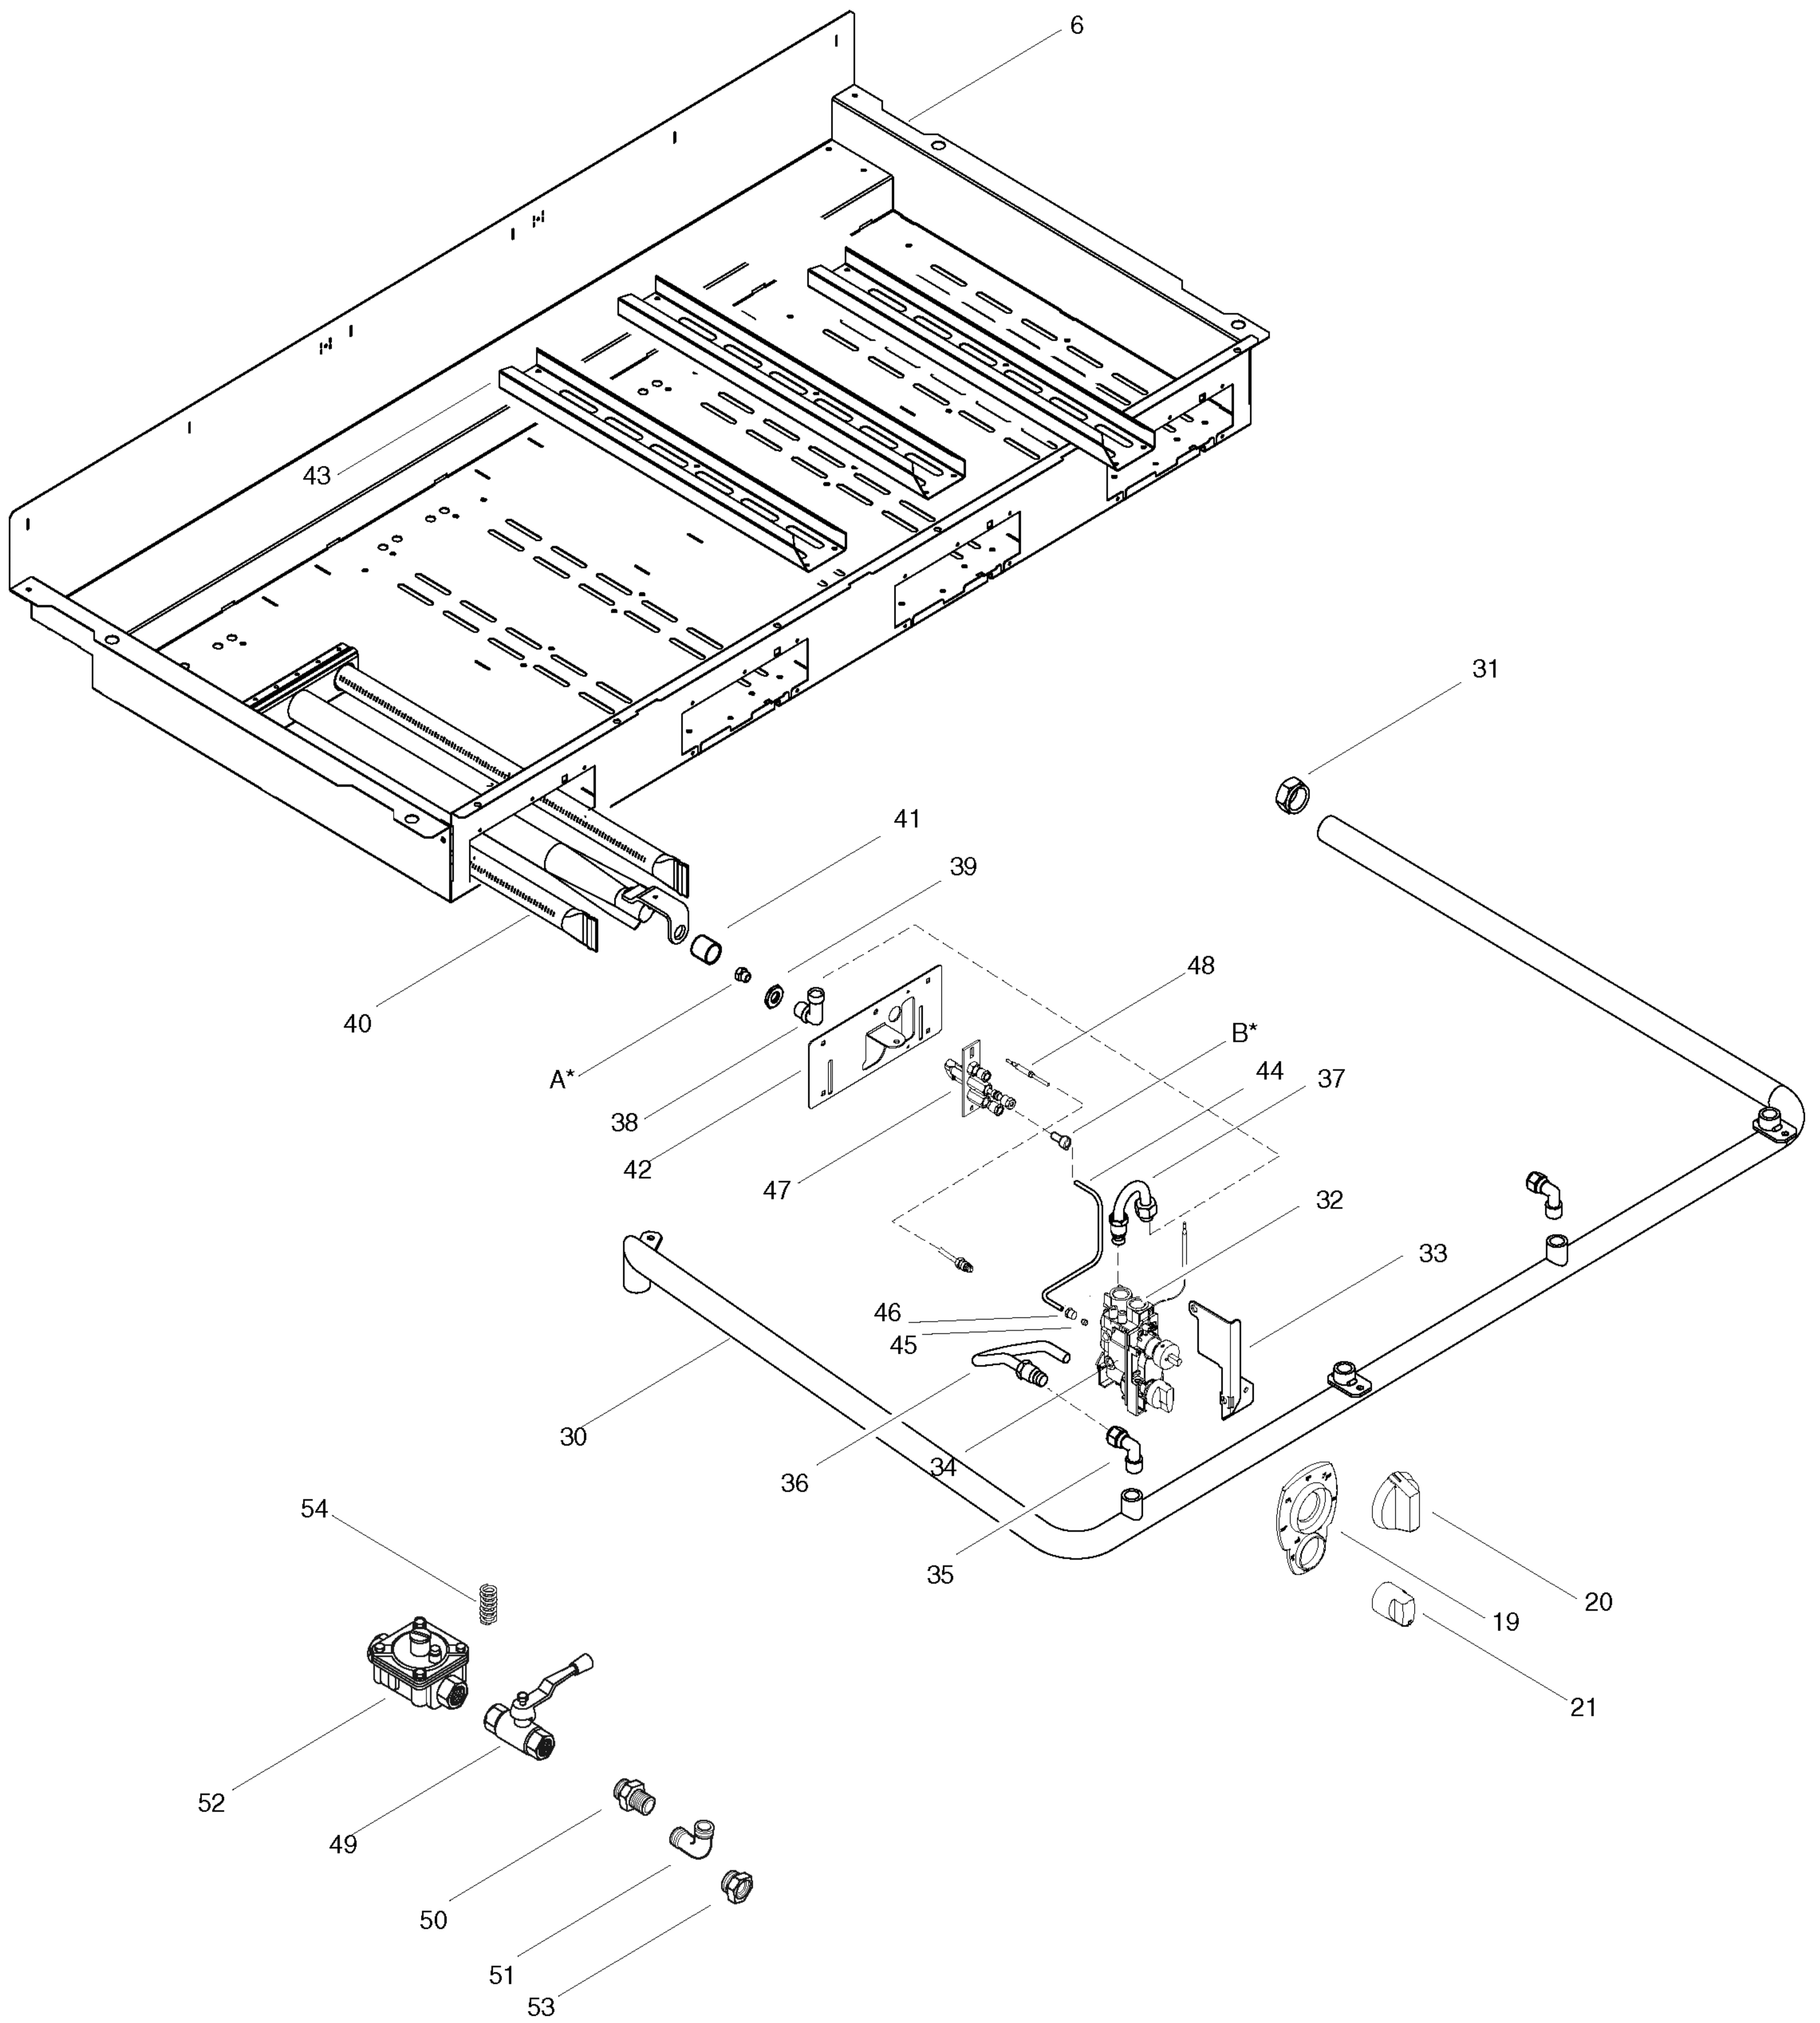

FRYTOP GAS COMPACT
GAS GRIDDLES COMPACT

Da Ser. Nr. / From ser. nr.: 012....

Page: 3

Ed.2010 04

Doc. Nr.:

597855600